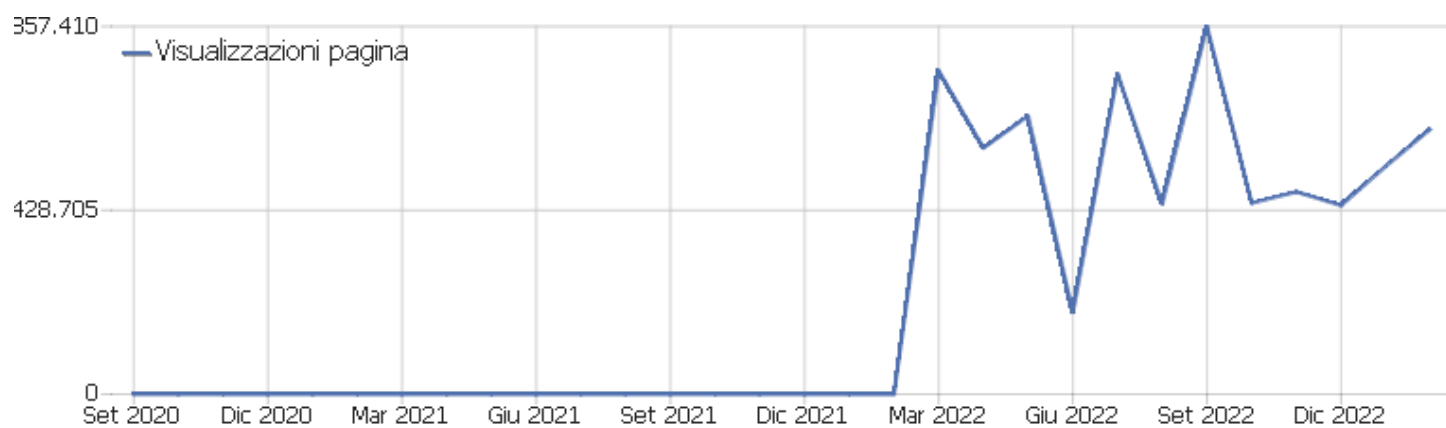

Azioni - Metriche principali

Nome	Valore
Visualizzazioni pagina	618.598
Visualizzazioni uniche	481.515
Download	28.022
Download Unici	21.428
Outlinks (link esterni)	55.251
Link esterni unici	46.590
Ricerche	4.950
Parole chiave uniche	2.001
Tempo medio di generazione	1,24s