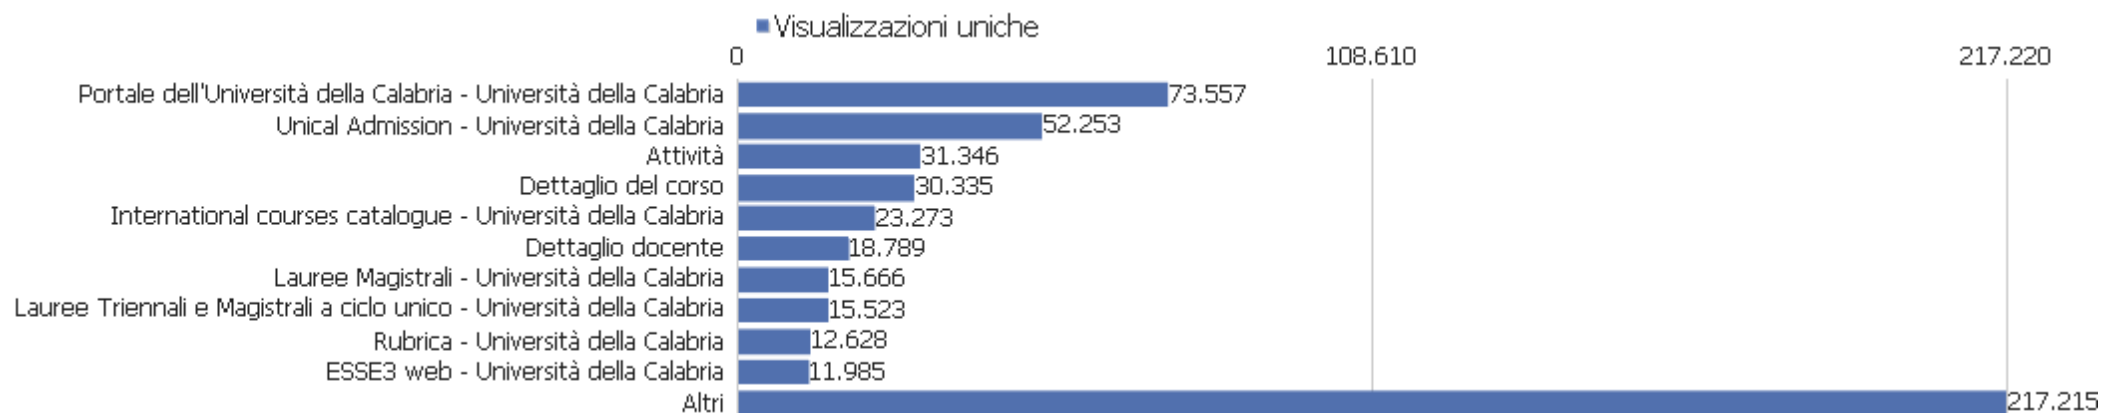

Titoli delle pagine

Titolo pagina	Visualizzazioni pagina	Visualizzazioni uniche	Tempo medio sulla pagina	% rimbalzi	% uscite	Tempo medio di generazione
Portale dell'Università della Calabria - Universi	116.091	73.557	00:01:03	30%	42%	1,8s
Unical Admission - Università della Calabria	82.830	52.253	00:01:50	33%	63%	1,82s
Attività	66.678	31.346	00:01:01	62%	78%	0,89s
Dettaglio del corso	61.293	30.335	00:01:16	53%	64%	0,95s
Altri	28.331	25.448	00:01:00	61%	50%	1s
International courses catalogue - Università della Cal	33.964	23.273	00:00:55	38%	26%	1,86s
Dettaglio docente	25.144	18.789	00:00:55	63%	67%	0,99s
Lauree Magistrali - Università della Calabria	23.545	15.666	00:00:57	35%	25%	1,69s
Lauree Triennali e Magistrali a ciclo unico - Universit	23.120	15.523	00:00:40	29%	20%	1,47s
Rubrica - Università della Calabria	16.693	12.628	00:01:33	60%	53%	1,31s
ESSE3 web - Università della Calabria	16.052	11.985	00:01:22	41%	83%	1,36s
Ammissione Lauree Triennali e CU - Università della Ca	18.826	11.754	00:02:14	50%	59%	1,55s
Unical, parte l'ammissione anticipata ai corsi di lau	15.626	10.903	00:01:55	65%	60%	1,14s
Course detail	20.550	9.926	00:01:29	56%	52%	1,31s
Ammissioni - Università della Calabria	10.801	7.401	00:01:02	30%	30%	1,63s