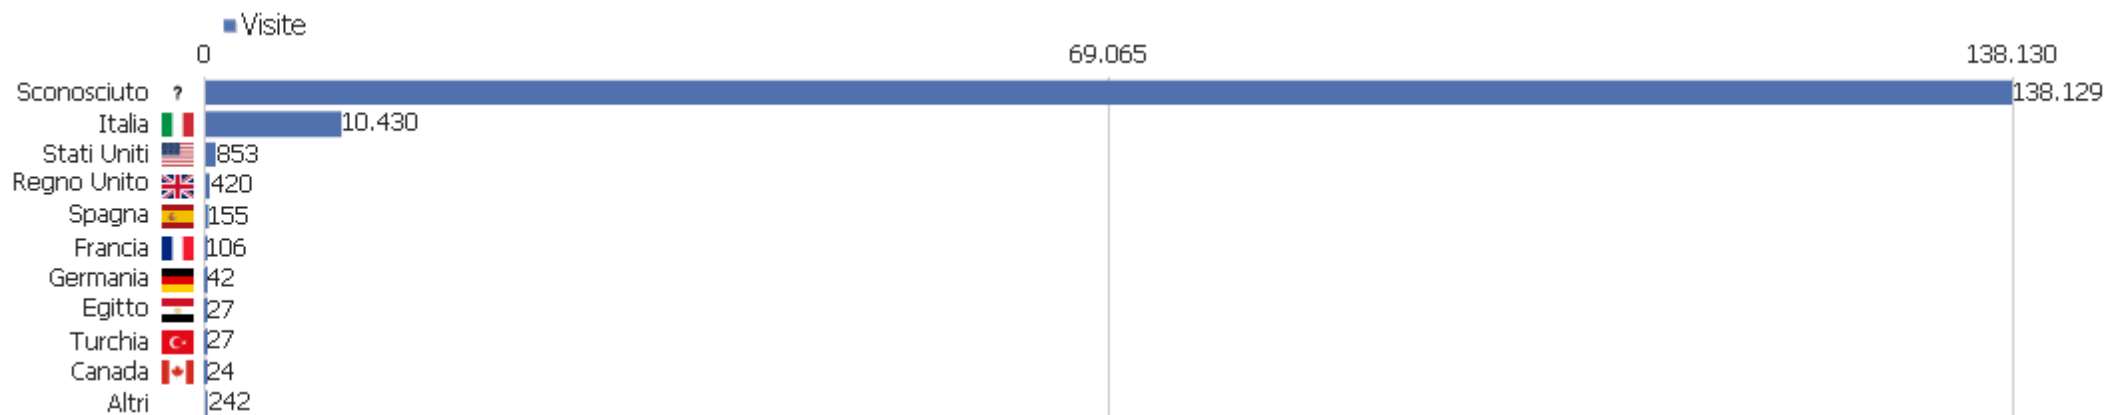

Web Analytics Italia

Sito istituzionale

Arco temporale: Gennaio 2023

report per sito web

Sommario delle visite

Nome	Valore
Visitatori unici	81.989
Visite	150.455
Azioni nel sito	608.779
Numero massimo di azioni in una visita	320
Azioni per visita	4
Durata media delle visite (in secondi)	00:01:36
% rimbalzi	37%

Paese

Paese	Visite	Azioni nel sito	Azioni per visita	Tempo medio sul sito	% rimbalzi	Ricavo
? Sconosciuto	138.129	558.803	4	00:01:09	37%	0 €
Italia	10.430	42.913	4	00:07:12	35%	0 €
Stati Uniti	853	3.270	4	00:04:21	38%	0 €
Regno Unito	420	1.477	4	00:02:26	42%	0 €
Spagna	155	614	4	00:04:42	41%	0 €
Francia	106	328	3	00:03:51	44%	0 €
Germania	42	166	4	00:03:03	43%	0 €
Egitto	27	66	2	00:00:59	63%	0 €
Turchia	27	109	4	00:02:53	30%	0 €
Canada	24	88	4	00:04:02	33%	0 €
Russia	21	75	4	00:04:01	52%	0 €
Emirati Arabi Uniti	19	46	2	00:03:42	63%	0 €
San Marino	13	44	3	00:01:44	46%	0 €
Cuba	12	33	3	00:00:58	33%	0 €
India	12	44	4	00:04:03	50%	0 €