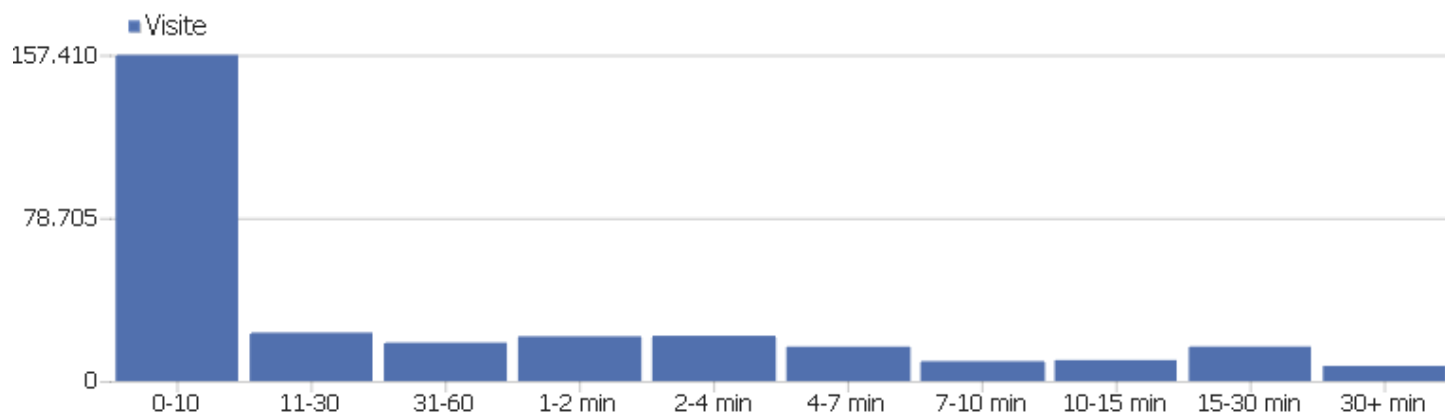

Pezzo del Contenuto

Non c'è nessun dato in questo report.

Durata delle visite

Durata della visita

Visite

0-10	157.406
11-30	23.393
31-60	18.570
1-2 min	21.578
2-4 min	21.851
4-7 min	16.615
7-10 min	9.602
10-15 min	10.132
15-30 min	16.662
30+ min	7.301