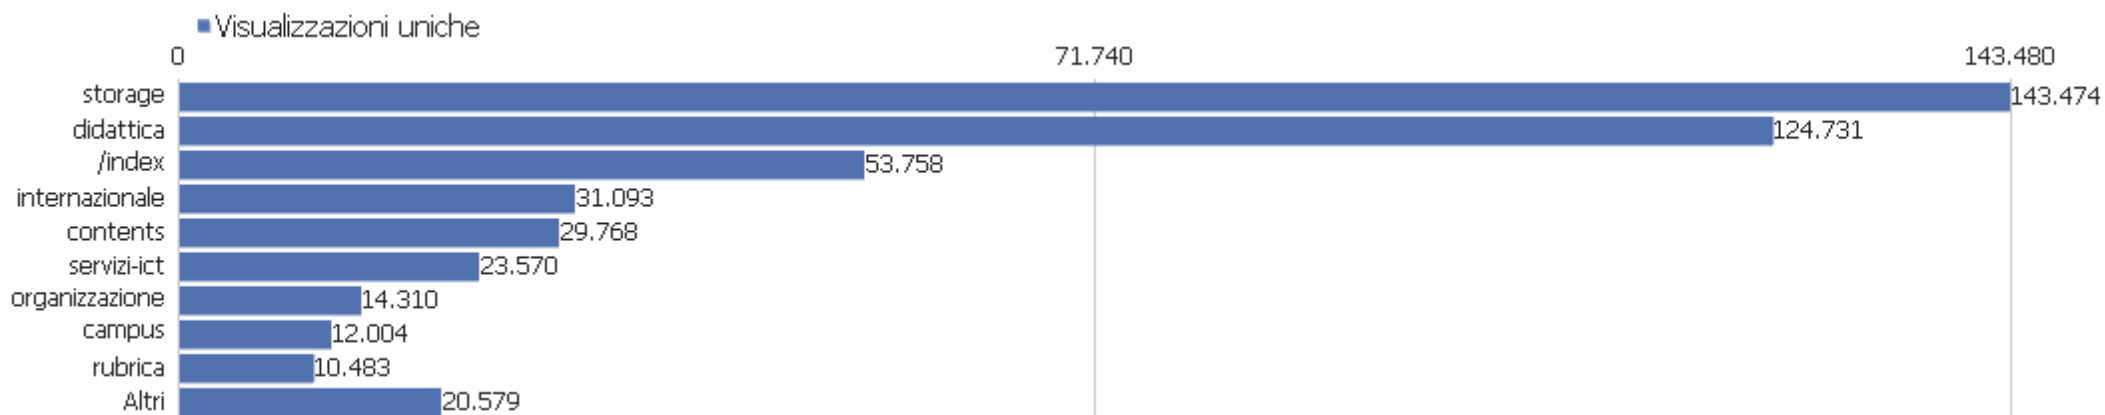

URL delle pagine

URL pagina	Visualizzazioni pagina	Visualizzazioni uniche	Tempo medio sulla pagina	% rimbalzi	% uscite	Tempo medio di generazione
/	80.647	53.758	00:01:02	29%	41%	0,97s
/storage/cds/ - Altri	36.455	30.271	00:01:02	62%	44%	0,89s
/storage/teachers/ - Altri	20.729	18.476	00:00:54	67%	58%	0,99s
/internazionale/intenational-students/unical-admission/	23.131	14.792	00:01:44	33%	65%	1,43s
/servizi-ict/servizi-digitali-studenti/esse3-web/	18.587	14.484	00:01:10	41%	83%	0,94s
/didattica/offerta-formativa/lauree-triennali-e-magistr	17.162	11.477	00:00:36	28%	19%	1,11s
/storage/activities/ - Altri	11.936	10.501	00:01:03	62%	57%	0,86s
/rubrica/	13.219	10.360	00:01:35	62%	59%	0,88s
/didattica/isciversi-studiare-laurearsi/ammissioni/amm	11.576	8.658	00:02:41	46%	67%	1,26s
/storage/addressbook/ - Altri	9.343	8.412	00:00:40	57%	39%	0,85s
/didattica/isciversi-studiare-laurearsi/ammissioni/	9.232	6.456	00:01:01	32%	30%	1,24s
/didattica/offerta-formativa/lauree-magistrali/	7.522	5.489	00:00:39	28%	17%	1,23s
/servizi-ict/servizi-digitali-studenti/posta-elettronic	5.533	4.359	00:01:50	10%	87%	1,13s
/didattica/offerta-formativa/formazione-insegnanti/cors	5.401	4.097	00:01:04	55%	65%	1,06s
/didattica/offerta-formativa/esami-di-stato/	5.497	4.066	00:01:07	36%	55%	1,15s