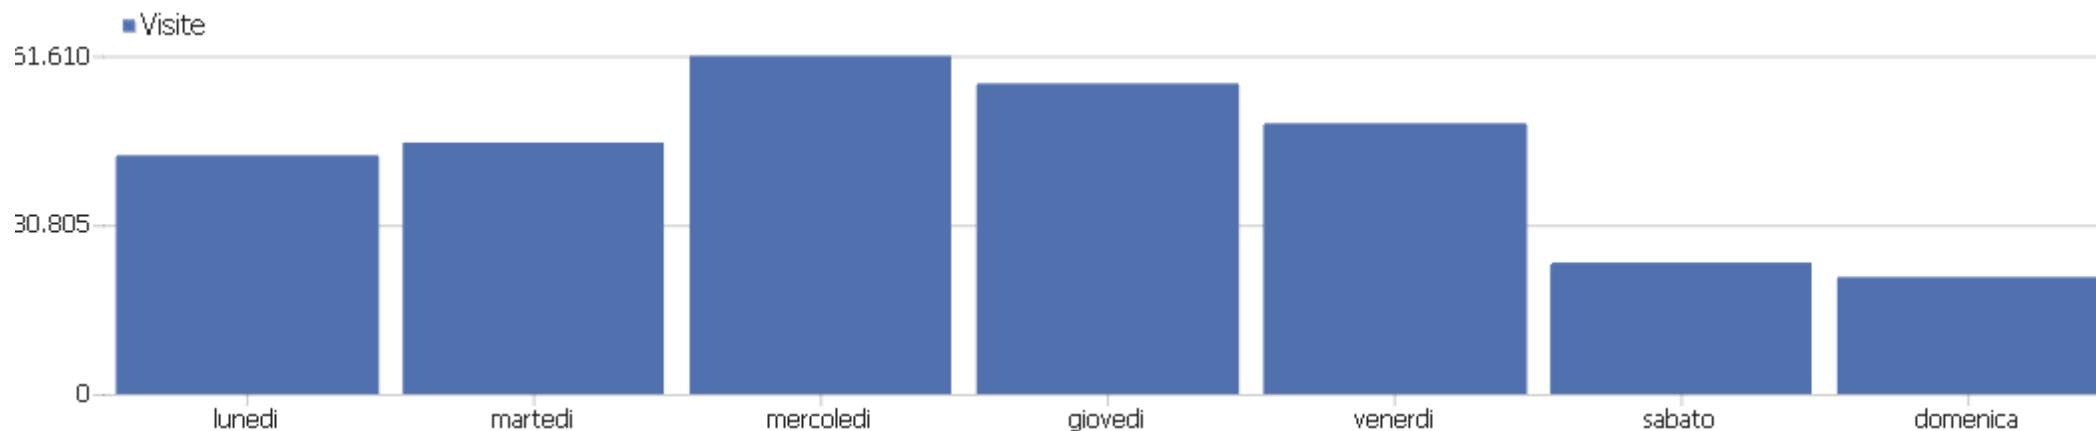

Visite per giorno della settimana

Giorno della settimana	Visite	Azioni nel sito	Azioni per visita	Tempo medio sul sito	% rimbalzi	Tasso di conversione
lunedì	43.496	144.740	3	00:03:39	44%	0%
martedì	45.814	151.011	3	00:03:34	45%	0%
mercoledì	61.604	203.956	3	00:03:35	45%	0%
giovedì	56.586	189.478	3	00:03:42	45%	0%
venerdì	49.330	165.936	3	00:03:40	44%	0%
sabato	23.957	85.385	4	00:03:42	44%	0%
domenica	21.318	78.529	4	00:03:52	43%	0%

Variabile Personalizzata

Non c'è nessun dato in questo report.