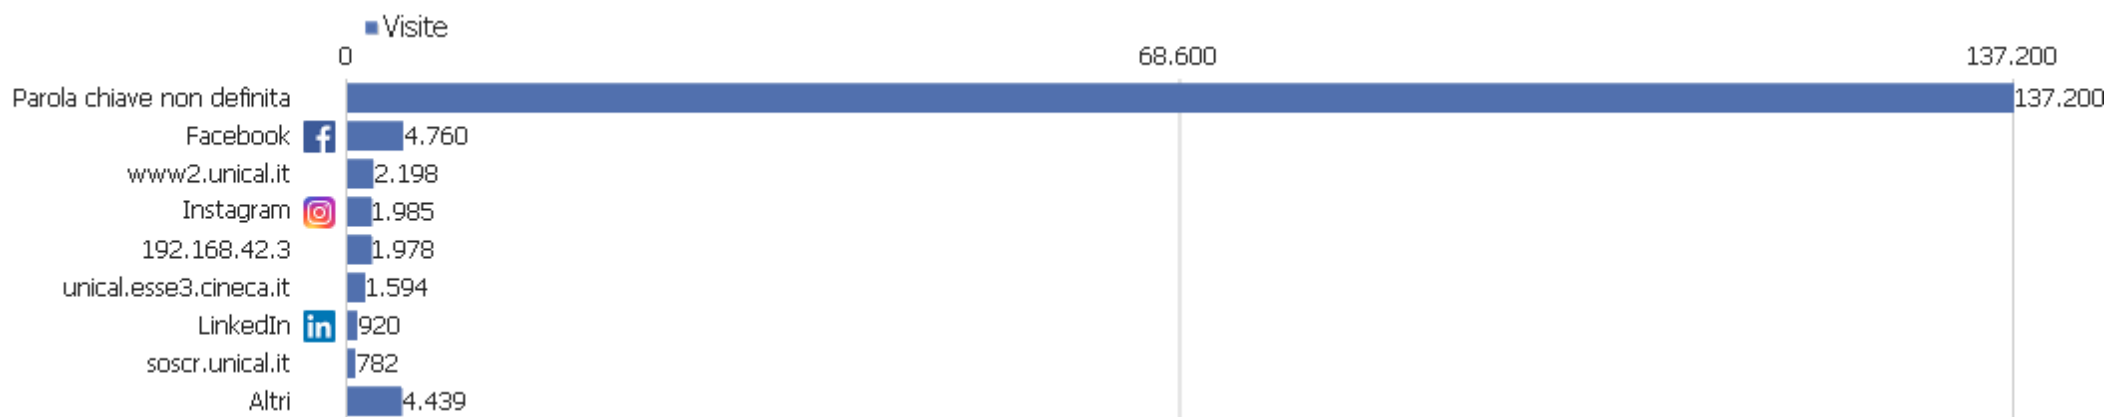

Tutti i Canali

Referente	Visite	Azioni nel sito	Azioni per visita	Tempo medio sul sito	% rimbalzi	Tasso di conversione
Parola chiave non definita	137.200	480.421	4	00:03:39	39%	0%
Facebook	4.760	7.881	2	00:01:07	72%	0%
www2.unical.it	2.198	11.761	5	00:06:11	23%	0%
Instagram	1.985	3.452	2	00:01:01	63%	0%
192.168.42.3	1.978	2.159	1	00:00:55	93%	0%
unical.esse3.cineca.it	1.594	5.921	4	00:04:25	41%	0%
LinkedIn	920	1.344	2	00:00:40	78%	0%
soscr.unical.it	782	2.599	3	00:03:51	41%	0%
Twitter	741	2.157	3	00:02:09	49%	0%
studyshoot-website	452	1.233	3	00:02:10	56%	0%
com.google.android.gm	402	1.232	3	00:03:49	42%	0%
www.cisiaonline.it	363	1.025	3	00:03:54	50%	0%
investyourtalentapplication.esteri.it	358	1.034	3	00:03:42	53%	0%
linkin.bio	195	315	2	00:00:46	63%	0%
cpcr.unical.it	138	216	2	00:03:00	75%	0%