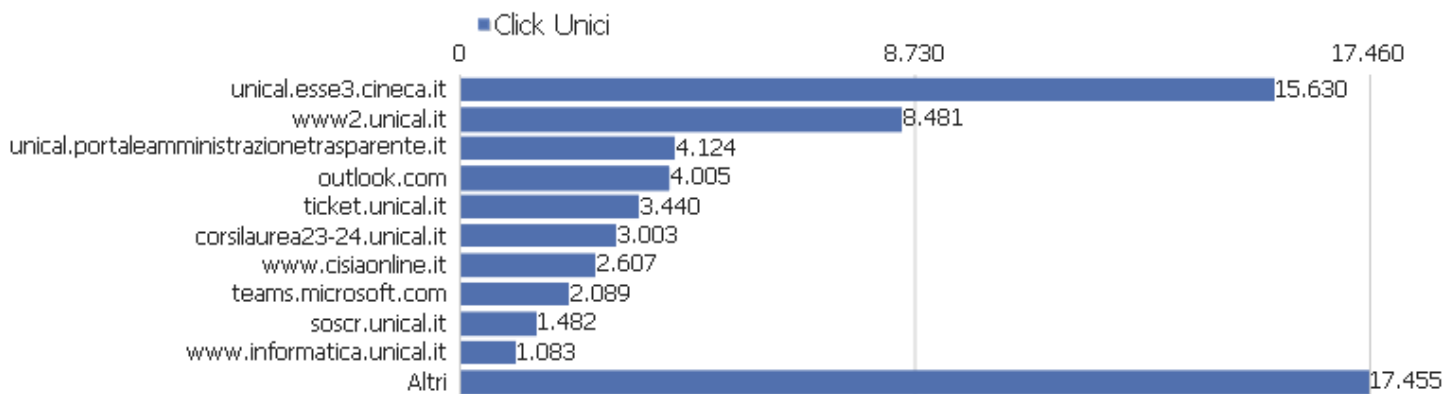

Outlinks (link esterni)

Link in Uscita Cliccato	Click Unici	Click
unical.esse3.cineca.it/Home.do	7.841	9.915
outlook.com/studenti.unical.it	4.005	4.830
unical.esse3.cineca.it/AddressBook/ABStartProcessoRegAc	2.598	3.297
unical.esse3.cineca.it/auth/Logon.do;jsessionid=1E78B91	2.327	2.887
www.cisiaonline.it/	2.281	2.719
unical.esse3.cineca.it/Root.do	2.015	2.867
unical.portaleamministrazionetrasparente.it/	1.719	2.214
www2.unical.it/portale/strutture/centri/centroict/schde	1.397	1.579
www2.unical.it/portale/strutture/dipartimenti_240/dises	1.333	1.493
soscr.unical.it/	1.305	1.733
www.informatica.unical.it/	1.083	1.195
unical.portaleamministrazionetrasparente.it/index.php?i	1.018	1.175
www2.unical.it/portale/strutture/dipartimenti_240/dibes	960	1.071
teams.microsoft.com/ - Altri	902	1.094
www.master-smnr.it/	889	1.034
corsilaurea23-24.unical.it/	864	969
presenze.unical.it/infoweb/	853	953
corsilaurea23-24.unical.it/en/	832	955
unical.esse3.cineca.it/	803	1.055
ticket.unical.it/	730	937
www2.unical.it/portale/strutture/dipartimenti_240/dfssn	713	1.073
www.dimes.unical.it/content/ingegneria-automazione	551	720
www2.unical.it/	540	683
Altri	26.646	31.006