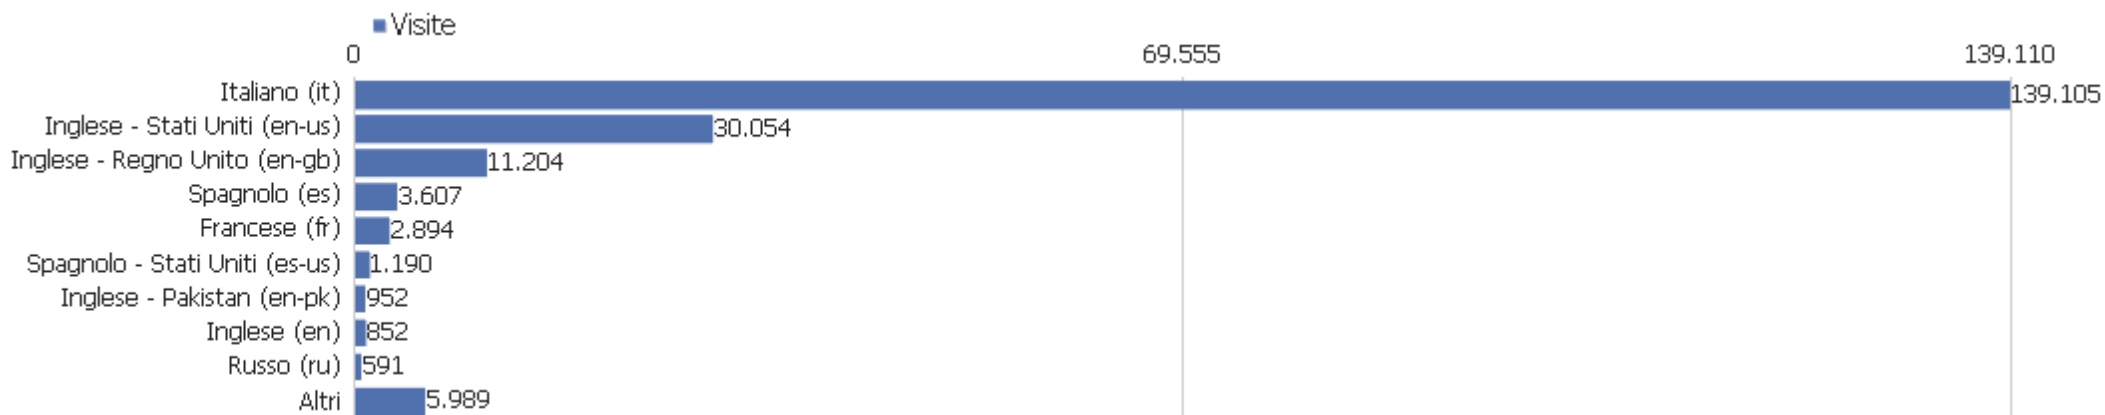

Codice della lingua

Lingua	Visite	Azioni nel sito	Azioni per visita	Tempo medio sul sito	% rimbalzi	Tasso di conversione
Italiano (it)	139.105	428.292	3	00:03:10	47%	0%
Inglese - Stati Uniti (en-us)	30.054	128.406	4	00:04:46	34%	0%
Inglese - Regno Unito (en-gb)	11.204	44.204	4	00:03:56	40%	0%
Spagnolo (es)	3.607	13.458	4	00:04:18	44%	0%
Francese (fr)	2.894	11.243	4	00:05:04	41%	0%
Spagnolo - Stati Uniti (es-us)	1.190	4.133	4	00:03:52	45%	0%
Inglese - Pakistan (en-pk)	952	4.329	5	00:04:24	28%	0%
Inglese (en)	852	3.733	4	00:05:37	36%	0%
Russo (ru)	591	2.185	4	00:04:10	38%	0%
Portoghese (pt)	424	1.602	4	00:04:38	41%	0%
Turco (tr)	371	1.546	4	00:03:37	33%	0%
Tedesco (de)	370	1.078	3	00:02:22	51%	0%
Portoghese - Brasile (pt-br)	318	1.221	4	00:03:52	46%	0%
Spagnolo - Messico (es-mx)	297	768	3	00:02:51	57%	0%
Cinese - Cina (zh-cn)	275	919	3	00:04:02	57%	0%