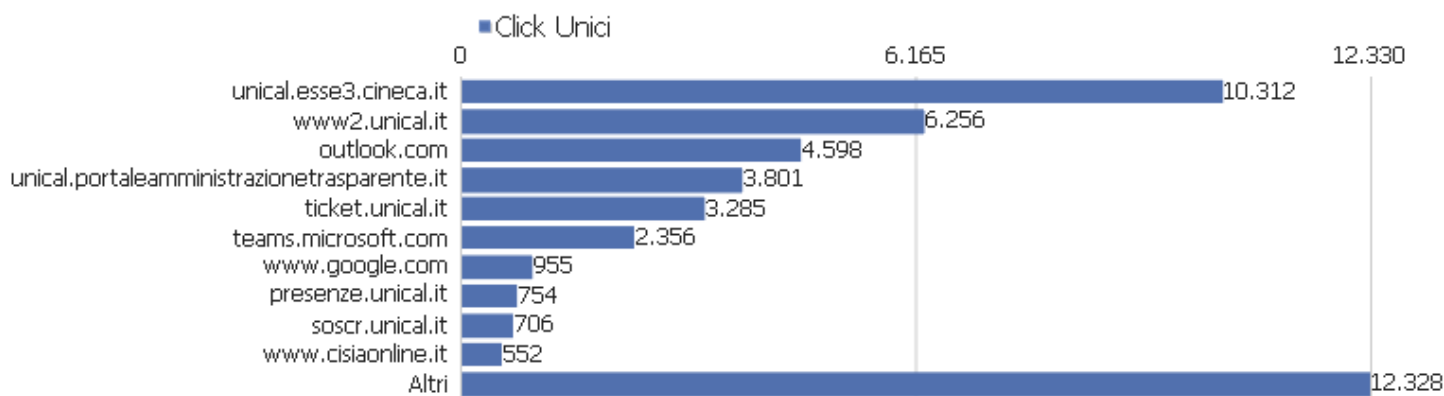

Outlinks (link esterni)

Link in Uscita Cliccato	Click Unici	Click
unical.esse3.cineca.it/Home.do	8.854	10.676
outlook.com/studenti.unical.it	4.598	5.615
www2.unical.it/portale/strutture/centri/centroict/schde	1.668	1.873
unical.portaleamministrazionetrasparente.it/	1.609	2.069
teams.microsoft.com/ - Altri	1.089	1.327
unical.esse3.cineca.it/	898	1.126
presenze.unical.it/infoweb/	754	859
ticket.unical.it/	687	876
soscr.unical.it/	571	729
www.google.com/maps/d/u/0/viewer?mid=17RXFIMpyGys5LC7525	525	563
ticket.unical.it/tickets/new/servizi-didattici/domanda-	496	702
www2.unical.it/	491	599
unical.portaleamministrazionetrasparente.it/index.php?i	473	544
unical.portaleamministrazionetrasparente.it/archivio22_	449	519
dibest.unical.it/	415	482
discag.unical.it/	385	443
disu.unical.it/	385	443
dfssn.unical.it/	379	433
dispes.unical.it/	361	395
teams.microsoft.com/l/meetup-join/19:meeting_MmVhMzk2N2	353	507
titulus-unical.cineca.it/albo/	329	417
hdl.handle.net/ - Altri	319	353
great.erasmusmanager.it/	279	341
Altri	20.223	23.360