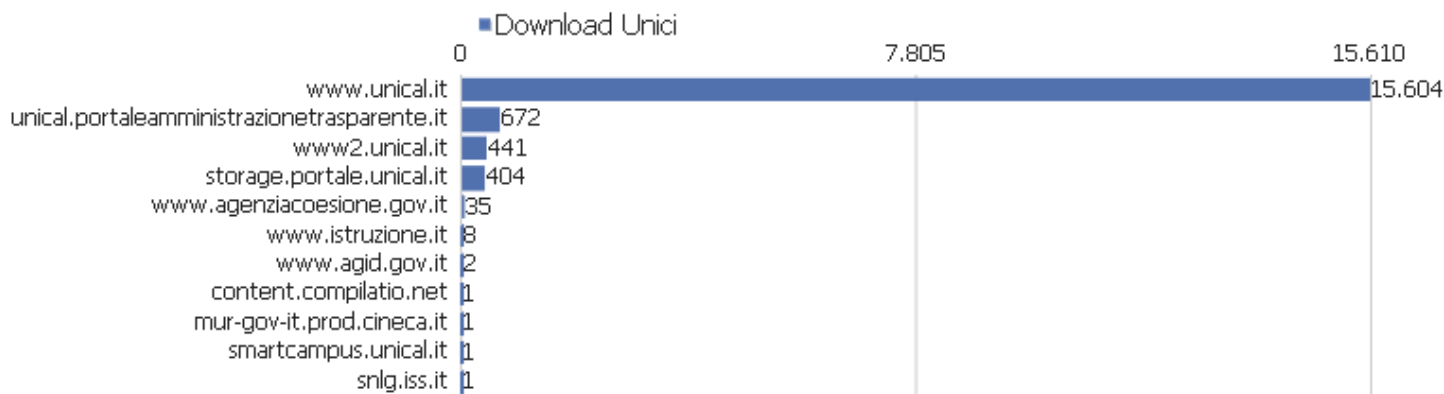

Download

URL Download

URL Download	Download Unici	Download
www.unical.it/ - Altri	4.119	6.357
www.unical.it/media/medias/2022/APPLY_gSGtdG3-2.pdf	648	1.794
www.unical.it/media/medias/2022/Bando_Bds_Unical_CR_aa2	597	2.240
www.unical.it/media/medias/2022/Bando_ammissione_antici	532	781
www.unical.it/media/publications_attachments/6568/calen	422	583
www.unical.it/media/medias/2022/Bando_ammissione_antici	393	571
www.unical.it/media/medias/2022/LM_ING_Bi1eU0q.pdf	362	515
www.unical.it/media/publications_attachments/5944/cal_2	359	552
www.unical.it/media/publications_attachments/6501/linee	343	514
www.unical.it/media/publications_attachments/6454/DR_n.	330	523
www.unical.it/media/publications_attachments/6262/calen	327	556
www.unical.it/media/medias/2023/Invito_Accenture_Power_	290	436
www.unical.it/media/publications_attachments/5759/CALEN	283	548
www.unical.it/media/publications_attachments/6476/calen	241	352
www.unical.it/media/publications_attachments/4172/BANDO	231	344
www.unical.it/media/medias/2022/Regolamento_tasse_con_a	218	332
www.unical.it/media/medias/2022/modulo_richiesta_certif	204	512
www.unical.it/media/publications_attachments/6545/Sessi	188	264
www.unical.it/media/medias/2022/ammessi_esa_stato_agg14	177	266
www.unical.it/media/medias/2023/Menu_mense_Unical_09_ge	177	280
www.unical.it/media/medias/2022/Delega_ritiro_pergamena	170	485
www.unical.it/media/publications_attachments/6454/DR_n.	167	220
www.unical.it/media/publications_attachments/6509/Sessi	165	225
Altri	6.227	9.937

Categorie Evento

Non c'è nessun dato in questo report.

Azioni Evento

Non c'è nessun dato in questo report.