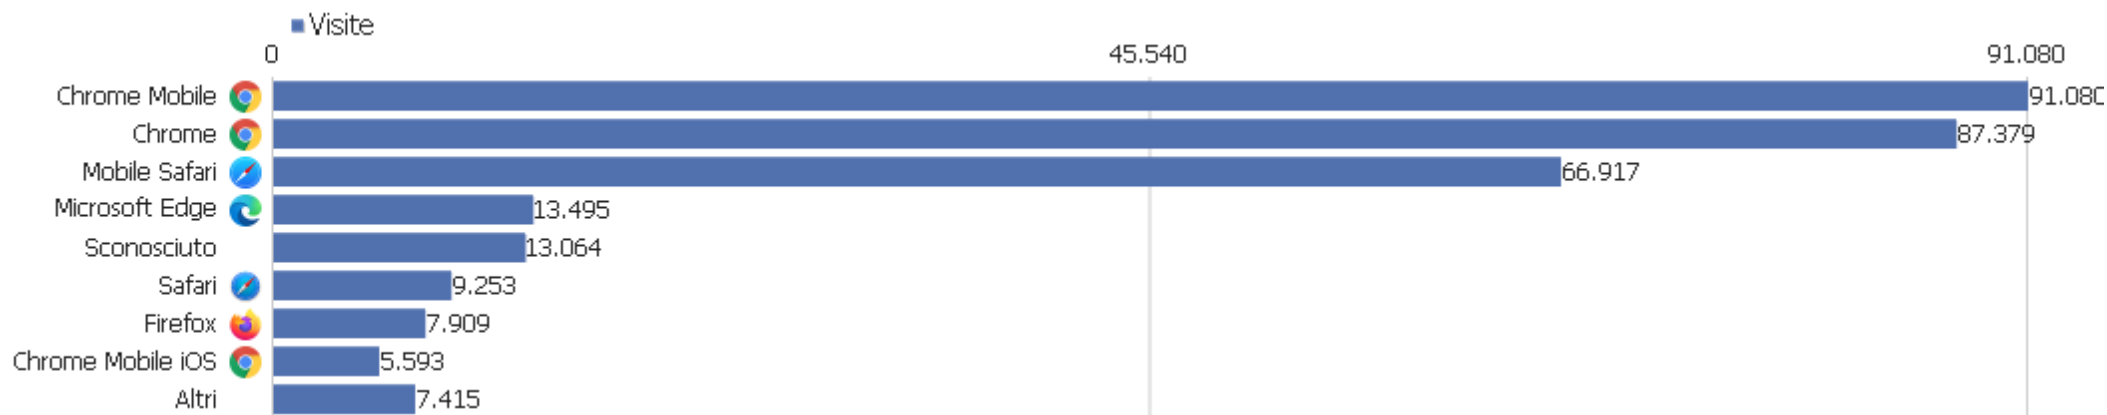

Browser

Browser	Visite	Azioni nel sito	Azioni per visita	Tempo medio sul sito	% rimbalzi	Tasso di conversione
Chrome Mobile	91.080	313.862	3	00:03:19	44%	0%
Chrome	87.379	339.598	4	00:04:58	37%	0%
Mobile Safari	66.917	172.252	3	00:02:25	54%	0%
Microsoft Edge	13.495	57.228	4	00:05:25	32%	0%
Sconosciuto	13.064	31.922	2	00:01:44	60%	0%
Safari	9.253	31.445	3	00:03:32	43%	0%
Firefox	7.909	28.884	4	00:04:32	39%	0%
Chrome Mobile iOS	5.593	16.022	3	00:03:05	51%	0%
Samsung Browser	1.433	4.689	3	00:03:04	47%	0%
MIUI Browser	1.045	2.723	3	00:02:00	57%	0%
Opera	1.042	4.044	4	00:04:45	41%	0%
Chrome Webview	989	4.699	5	00:03:24	36%	0%
Opera Mobile	694	3.289	5	00:04:59	38%	0%
Huawei Browser	638	2.017	3	00:02:18	42%	0%
Firefox Mobile	545	2.488	5	00:03:59	45%	0%