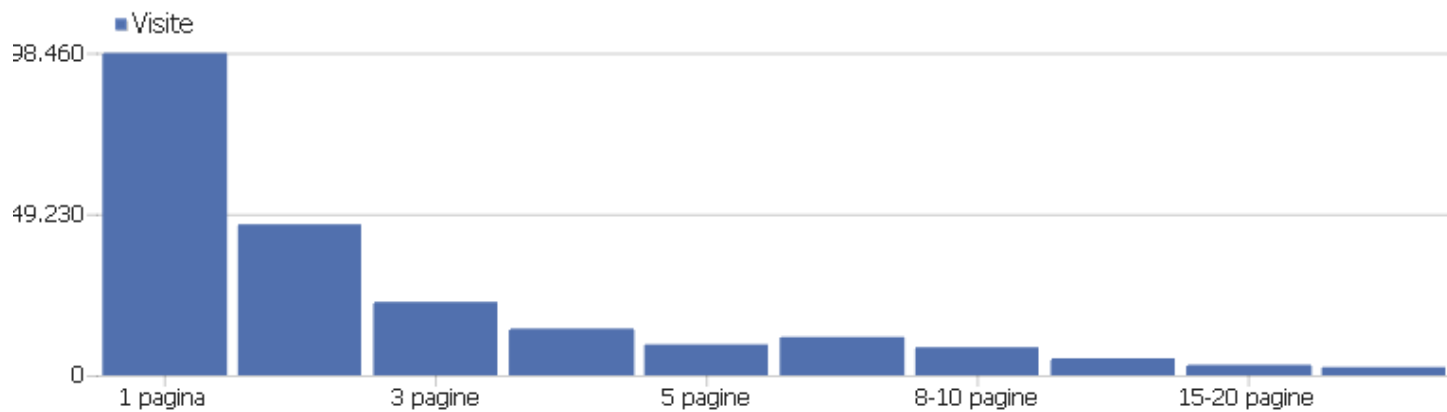

Pagine per visita

Pagine per visita

Visite

1 pagina	98.451
2 pagine	46.114
3 pagine	22.409
4 pagine	14.270
5 pagine	9.431
6-7 pagine	11.708
8-10 pagine	8.566
11-14 pagine	5.193
15-20 pagine	3.193
21+ pagine	2.488