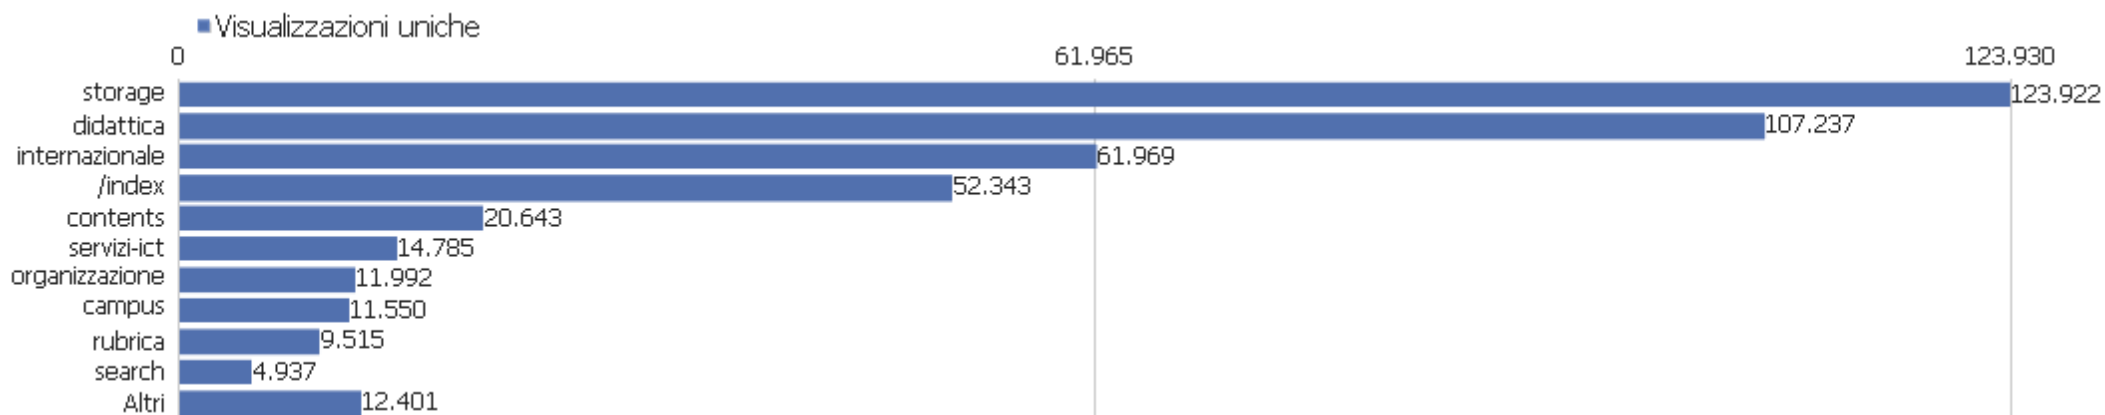

URL delle pagine

URL pagina	Visualizzazioni pagina	Visualizzazioni uniche	Tempo medio sulla pagina	% rimbalzi	% uscite	Tempo medio di generazione
/	78.852	52.343	00:01:01	30%	42%	1,34s
/storage/cds/ - Altri	39.451	32.451	00:01:07	62%	42%	0,92s
/internazionale/intenational-students/unical-admission/	44.717	28.311	00:01:45	29%	64%	1,72s
/storage/teachers/ - Altri	16.823	15.241	00:00:58	69%	60%	0,97s
/didattica/offerta-formativa/lauree-triennali-e-magistr	16.818	11.084	00:00:38	30%	21%	1,24s
/rubrica/	12.120	9.289	00:01:29	59%	52%	1,16s
/didattica/isciversi-studiare-laurearsi/ammissioni/amm	11.149	8.274	00:02:31	48%	58%	1,44s
/storage/activities/ - Altri	9.151	8.071	00:01:01	63%	58%	0,84s
/servizi-ict/servizi-digitali-studenti/esse3-web/	10.195	7.215	00:01:24	41%	80%	1,21s
/didattica/offerta-formativa/lauree-magistrali/	9.837	7.079	00:00:49	37%	22%	1,47s
/storage/addressbook/ - Altri	7.097	6.419	00:00:46	56%	38%	0,82s
/internazionale/intenational-students/international-cou	7.988	6.085	00:00:50	35%	23%	1,76s
/didattica/isciversi-studiare-laurearsi/ammissioni/	7.101	5.083	00:01:06	32%	29%	1,44s
/internazionale/intenational-students/international-cou	6.120	4.651	00:00:59	37%	23%	1,8s
/servizi-ict/servizi-digitali-studenti/posta-elettronic	5.494	4.379	00:01:56	11%	88%	1,25s