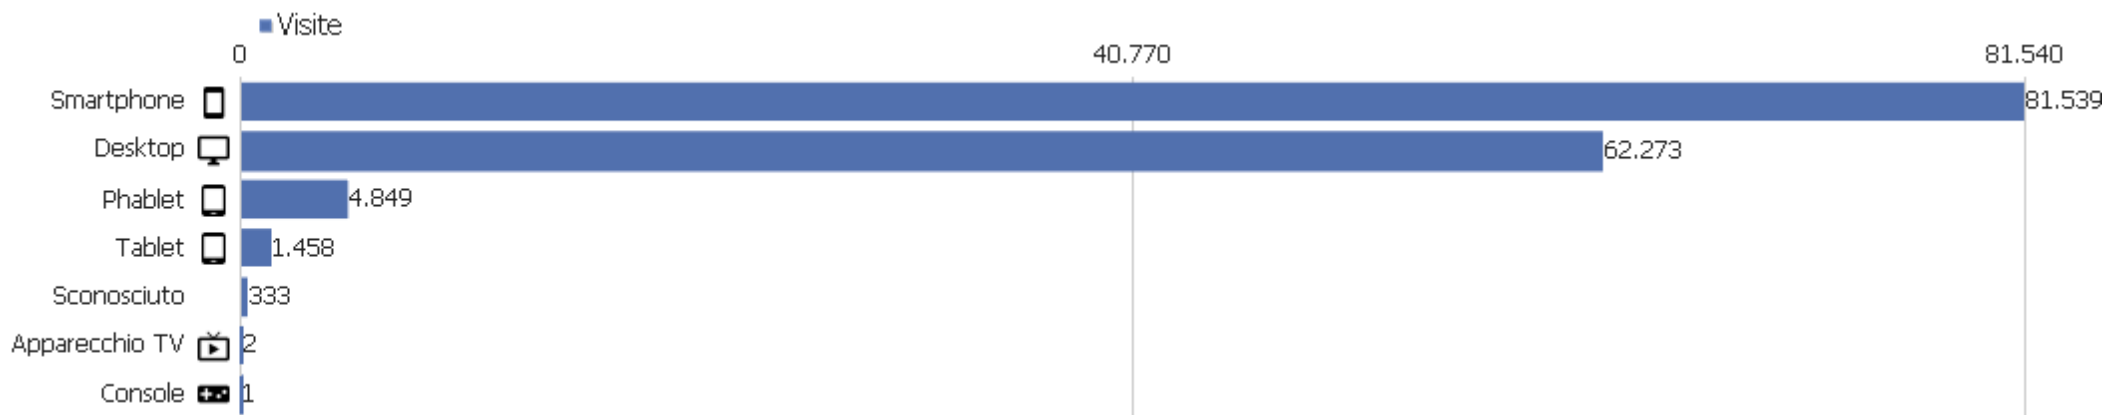

Tipo di dispositivo

Tipo di dispositivo	Visite	Azioni nel sito	Azioni per visita	Tempo medio sul sito	% rimbalzi	Ricavo
Smartphone	81.539	318.738	4	00:01:31	39%	0 €
Desktop	62.273	263.266	4	00:01:44	34%	0 €
Phablet	4.849	19.068	4	00:01:22	37%	0 €
Tablet	1.458	6.359	4	00:01:22	38%	0 €
Sconosciuto	333	1.339	4	00:00:54	37%	0 €
Apparecchio TV	2	2	1	00:00:00	100%	0 €
Console	1	7	7	00:00:11	0%	0 €