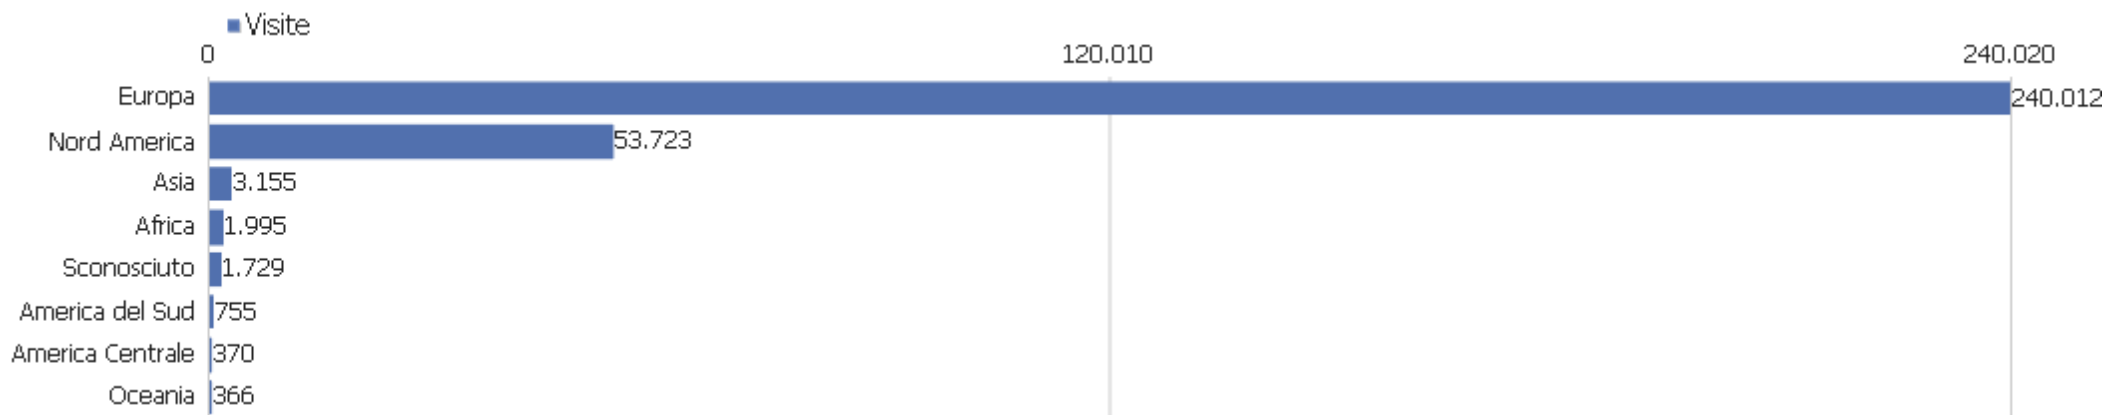

Continente

Continente	Visite	Azioni nel sito	Azioni per visita	Tempo medio sul sito	% rimbalzi	Ricavo
Europa	240.012	752.253	3	00:03:17	46%	0 €
Nord America	53.723	235.576	4	00:05:16	36%	0 €
Asia	3.155	11.756	4	00:03:35	43%	0 €
Africa	1.995	8.130	4	00:04:07	40%	0 €
Sconosciuto	1.729	5.888	3	00:04:00	48%	0 €
America del Sud	755	2.801	4	00:04:07	44%	0 €
America Centrale	370	1.338	4	00:04:37	43%	0 €
Oceania	366	1.293	4	00:03:12	47%	0 €