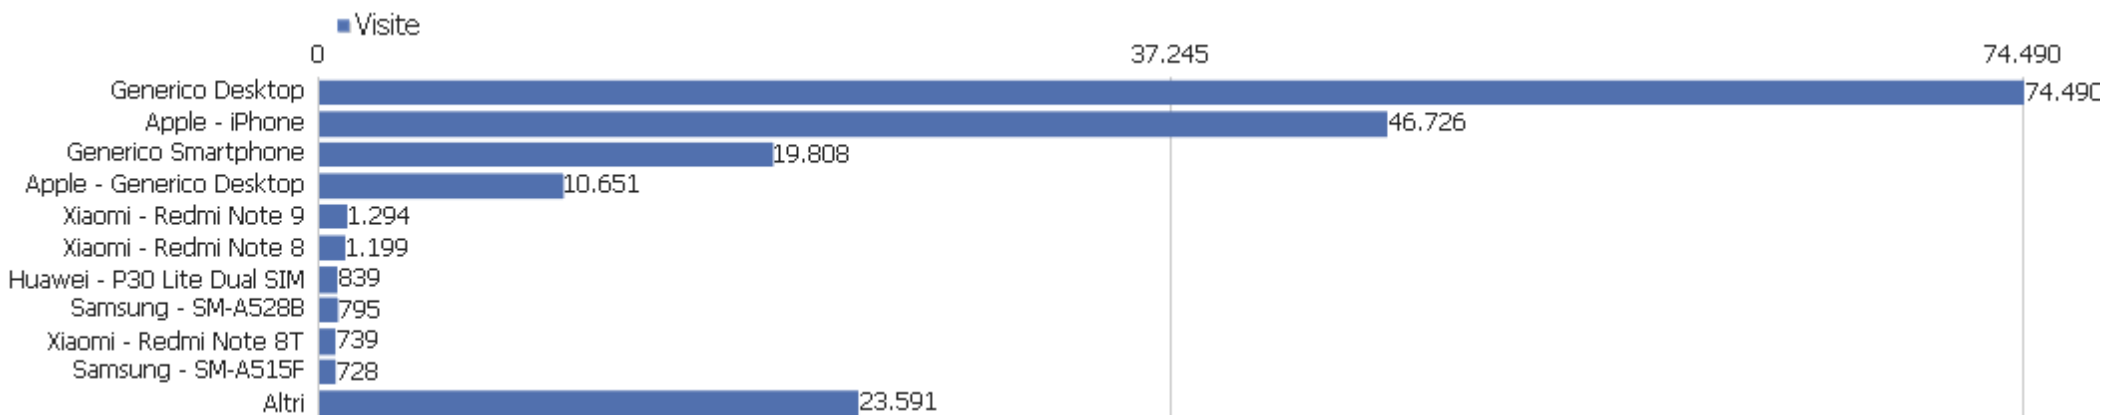

Modello dispositivo

Modello dispositivo	Visite	Azioni nel sito	Azioni per visita	Tempo medio sul sito	% rimbalzi	Ricavo
Generico Desktop	74.490	285.359	4	00:04:42	36%	0 €
Apple - iPhone	46.726	123.749	3	00:02:27	54%	0 €
Generico Smartphone	19.808	64.666	3	00:03:02	46%	0 €
Apple - Generico Desktop	10.651	36.242	3	00:03:21	44%	0 €
Altri	3.204	12.273	4	00:03:42	43%	0 €
Xiaomi - Redmi Note 9	1.294	4.352	3	00:02:50	45%	0 €
Xiaomi - Redmi Note 8	1.199	3.545	3	00:02:28	50%	0 €
Huawei - P30 Lite Dual SIM	839	2.755	3	00:03:28	47%	0 €
Samsung - SM-A528B	795	2.677	3	00:02:06	48%	0 €
Xiaomi - Redmi Note 8T	739	2.129	3	00:02:30	47%	0 €
Samsung - SM-A515F	728	2.824	4	00:03:00	45%	0 €
Samsung - SM-A127F	687	2.668	4	00:03:10	44%	0 €
Samsung - GALAXY A50	675	2.445	4	00:02:52	44%	0 €
Huawei - P20 Lite	609	1.931	3	00:02:54	47%	0 €
Samsung - SM-A715F	594	1.754	3	00:02:52	51%	0 €