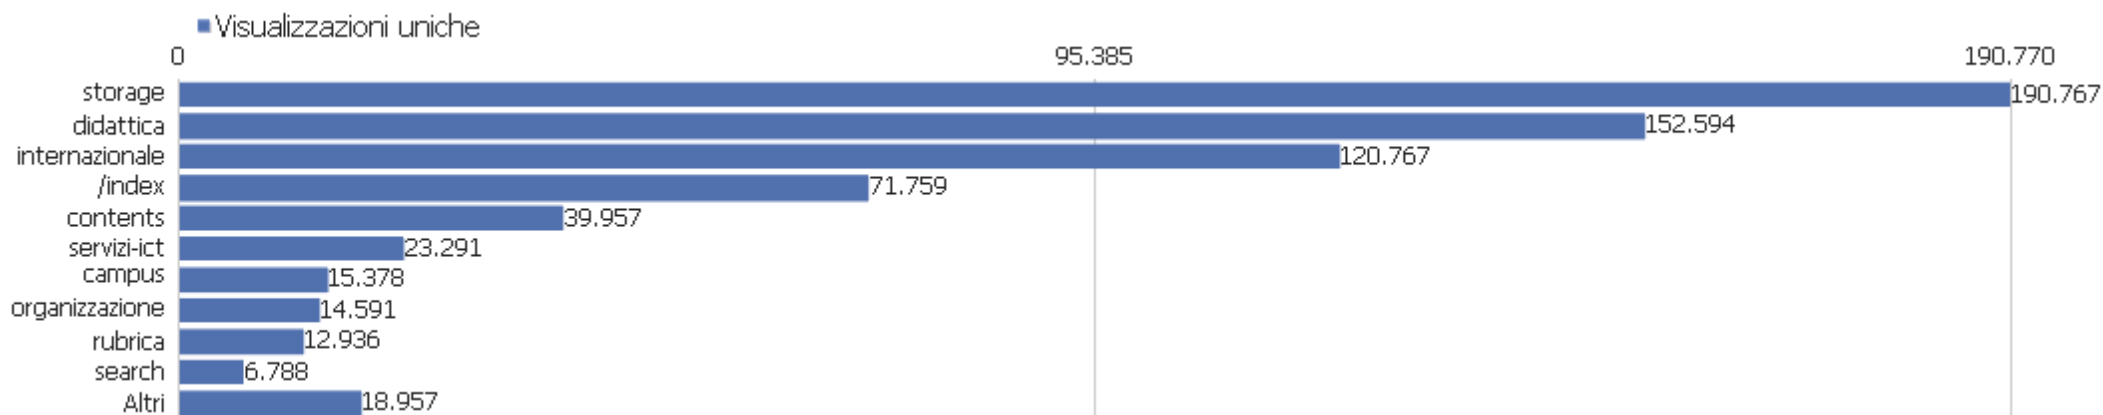

URL delle pagine

URL pagina	Visualizzazioni pagina	Visualizzazioni uniche	Tempo medio sulla pagina	% rimbalzi	% uscite	Tempo medio di generazione
/	107.071	71.759	00:01:04	29%	40%	1,79s
/internazionale/intenational-students/unical-admission/	78.407	50.455	00:01:50	33%	62%	1,83s
/storage/cds/ - Altri	38.607	32.161	00:01:04	59%	46%	0,93s
/storage/teachers/ - Altri	26.734	24.012	00:00:54	65%	56%	1,02s
/didattica/offerta-formativa/lauree-triennali-e-magistr	22.843	15.460	00:00:39	28%	20%	1,47s
/storage/activities/ - Altri	17.361	15.187	00:01:06	59%	57%	0,89s
/internazionale/intenational-students/international-cou	18.385	13.768	00:00:59	40%	26%	1,8s
/rubrica/	16.179	12.571	00:01:35	59%	52%	1,31s
/didattica/offerta-formativa/lauree-magistrali/	17.807	12.381	00:00:54	33%	22%	1,66s
/servizi-ict/servizi-digitali-studenti/esse3-web/	14.976	11.607	00:01:23	41%	82%	1,36s
/didattica/iscrivarsi-studiare-laurearsi/ammissioni/amm	15.415	11.483	00:02:25	49%	54%	1,51s
/internazionale/intenational-students/international-cou	15.140	11.210	00:00:52	34%	21%	1,93s
/storage/addressbook/ - Altri	11.278	10.185	00:00:43	55%	36%	0,88s
/contents/news/view/7066-unical-parte-lammissione-antic	10.809	8.543	00:02:08	65%	60%	1,1s
/didattica/iscrivarsi-studiare-laurearsi/ammissioni/	10.252	7.363	00:01:01	30%	28%	1,63s