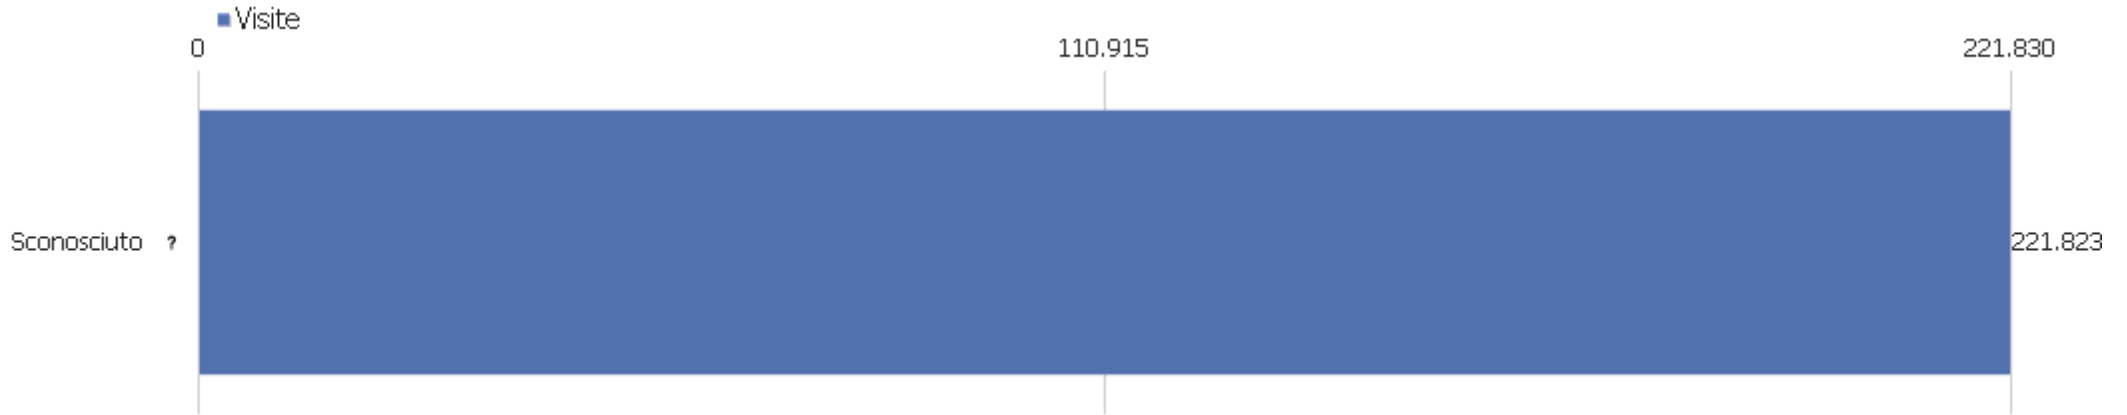

Regione

Regione	Visite	Azioni nel sito	Azioni per visita	Tempo medio sul sito	% rimbalzi	Ricavo
? Sconosciuto	221.823	706.821	3	00:03:21	44%	0 €