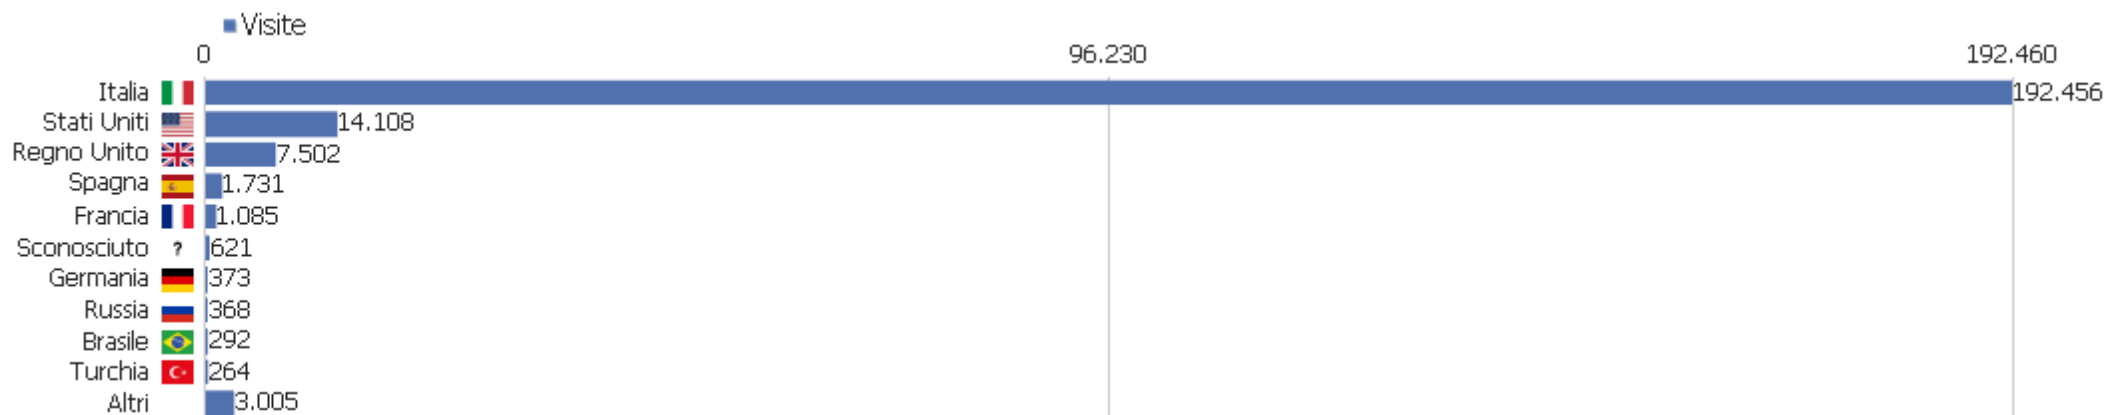

Web Analytics Italia

Sito istituzionale

Arco temporale: Febbraio 2023

report per sito web

Sommario delle visite

Nome	Valore
Visitatori unici	108.740
Visite	221.823
Azioni nel sito	706.821
Numero massimo di azioni in una visita	153
Azioni per visita	3
Durata media delle visite (in secondi)	00:03:21
% rimbalzi	44%

Paese

Paese	Visite	Azioni nel sito	Azioni per visita	Tempo medio sul sito	% rimbalzi	Ricavo
Italia	192.456	599.855	3	00:03:20	45%	0 €
Stati Uniti	14.108	53.790	4	00:03:42	42%	0 €
Regno Unito	7.502	25.373	3	00:03:02	44%	0 €
Spagna	1.731	6.405	4	00:03:42	42%	0 €
Francia	1.085	4.082	4	00:04:28	41%	0 €
Sconosciuto	621	1.796	3	00:02:40	55%	0 €
Germania	373	1.304	4	00:02:41	49%	0 €
Russia	368	1.306	4	00:03:34	45%	0 €
Brasile	292	1.127	4	00:03:41	46%	0 €
Turchia	264	1.127	4	00:03:36	36%	0 €
Cina	219	517	2	00:01:56	61%	0 €
Pakistan	206	934	5	00:03:35	34%	0 €
Canada	189	649	3	00:03:04	46%	0 €
San Marino	164	513	3	00:03:03	47%	0 €
Portogallo	163	833	5	00:04:19	29%	0 €