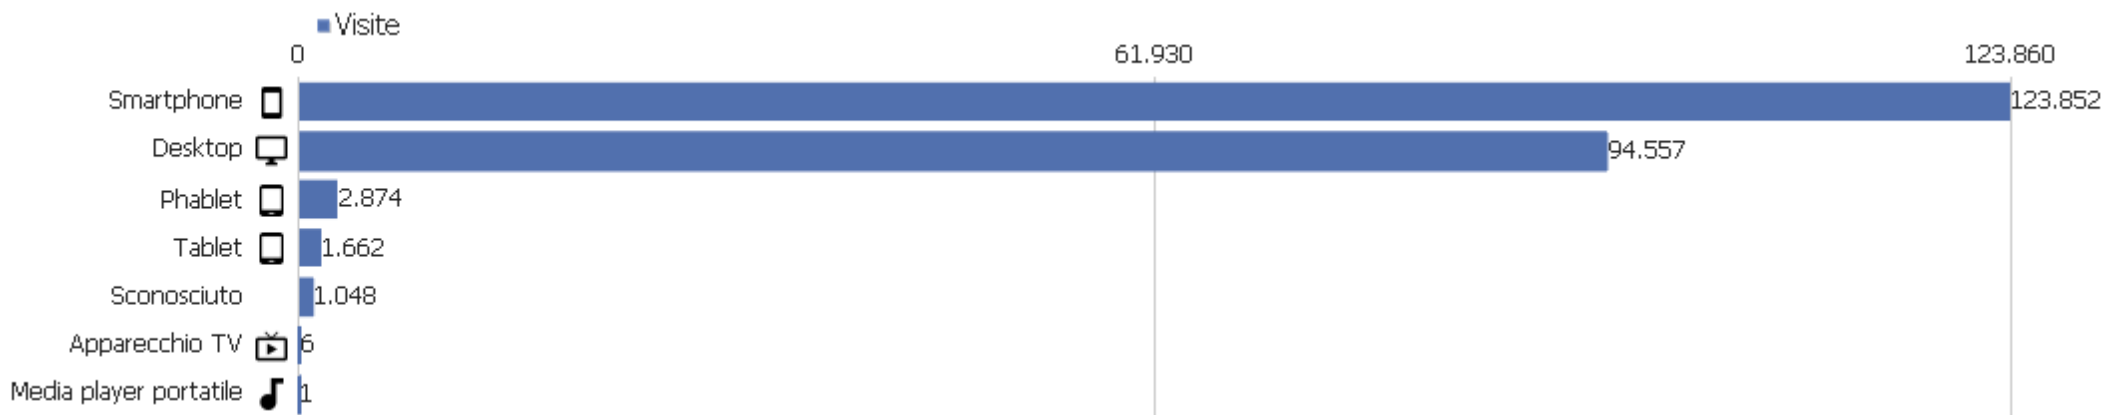

Tipo di dispositivo

Tipo di dispositivo	Visite	Azioni nel sito	Azioni per visita	Tempo medio sul sito	% rimbalzi	Ricavo
Smartphone	123.852	345.460	3	00:02:31	52%	0 €
Desktop	94.557	337.023	4	00:04:08	40%	0 €
Phablet	2.874	7.893	3	00:02:27	56%	0 €
Tablet	1.662	5.924	4	00:03:06	48%	0 €
Sconosciuto	1.048	1.707	2	00:00:49	78%	0 €
Apparecchio TV	6	7	1	00:00:52	83%	0 €
Media player portatile	1	1	1	00:00:00	100%	0 €