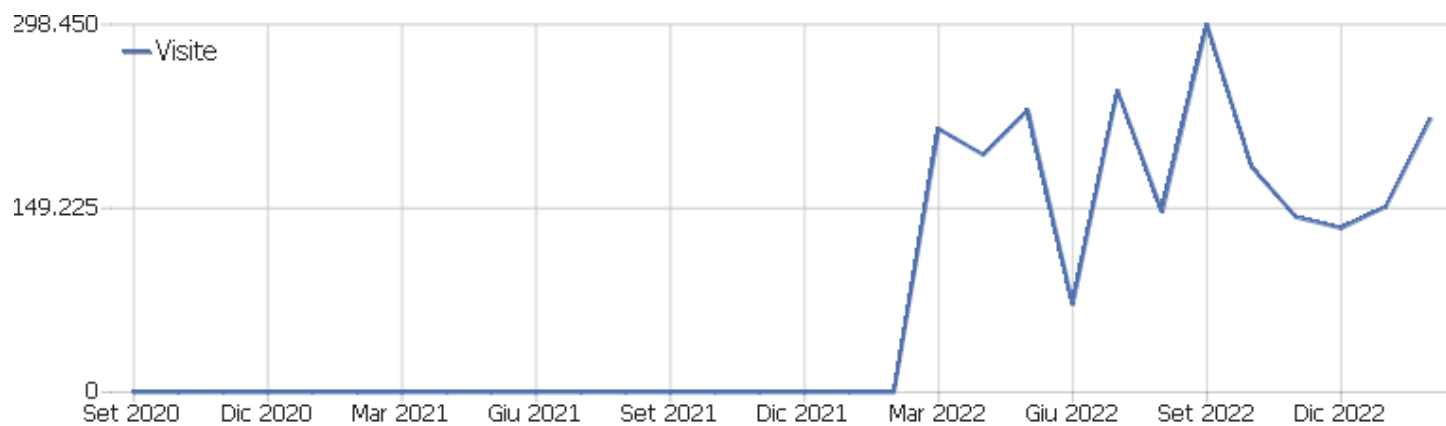

Web Analytics Italia

Sito istituzionale

Arco temporale: Febbraio 2023

report per sito web

Sommario delle visite

Nome	Valore
Visitatori unici	108.740
Visite	221.823
Azioni nel sito	706.821
Numero massimo di azioni in una visita	153
Azioni per visita	3
Durata media delle visite (in secondi)	00:03:21
% rimbalzi	44%