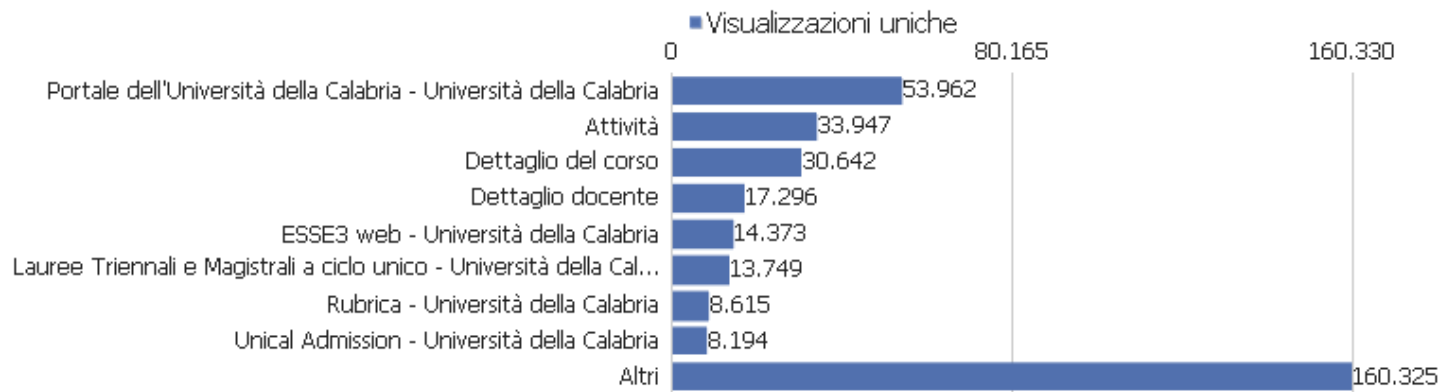

Titoli delle pagine di uscita

Titolo pagina di uscita	Uscite	Visualizzazioni uniche	% uscite	Tempo medio di generazione
Portale dell'Università della Calabria - Universi	22.668	53.962	42%	1,68s
Attività	25.661	33.947	76%	0,88s
Dettaglio del corso	18.865	30.642	62%	0,98s
Altri	11.595	24.361	48%	0,99s
Dettaglio docente	10.976	17.296	63%	1,06s
ESSE3 web - Università della Calabria	12.466	14.373	87%	1,36s
Lauree Triennali e Magistrali a ciclo unico - Universit	2.624	13.749	19%	1,44s
Rubrica - Università della Calabria	5.215	8.615	61%	1,15s
Unical Admission - Università della Calabria	5.218	8.194	64%	1,93s
Posta elettronica studenti - Università della Calabria	6.547	7.358	89%	1,36s
Dettaglio della struttura	3.554	7.211	49%	0,92s
Scheda della persona	2.692	6.725	40%	0,89s
Lauree Magistrali - Università della Calabria	968	5.661	17%	1,5s
L'Università della Calabria premia i migliori studen	4.524	5.079	89%	0,95s
Corsi di specializzazione per il sostegno - A.A. 2021-2	2.870	4.843	59%	1,31s
Didattica - Università della Calabria	537	4.759	11%	1,43s
Ammissioni - Università della Calabria	1.803	4.635	39%	1,6s
Motore di Ricerca Portale Unical - Università della Ca	1.677	4.606	36%	1,14s
Dipartimenti UNICAL - Università della Calabria	2.193	4.481	49%	1,3s
Diritto allo studio - Università della Calabria	2.116	3.765	56%	1,31s
International courses catalogue - Università della Cal	848	3.236	26%	1,77s
Course detail	1.781	3.213	55%	1,13s
Dottorati - Università della Calabria	781	3.004	26%	1,73s
Altri	71.907	140.087	51%	1,27s