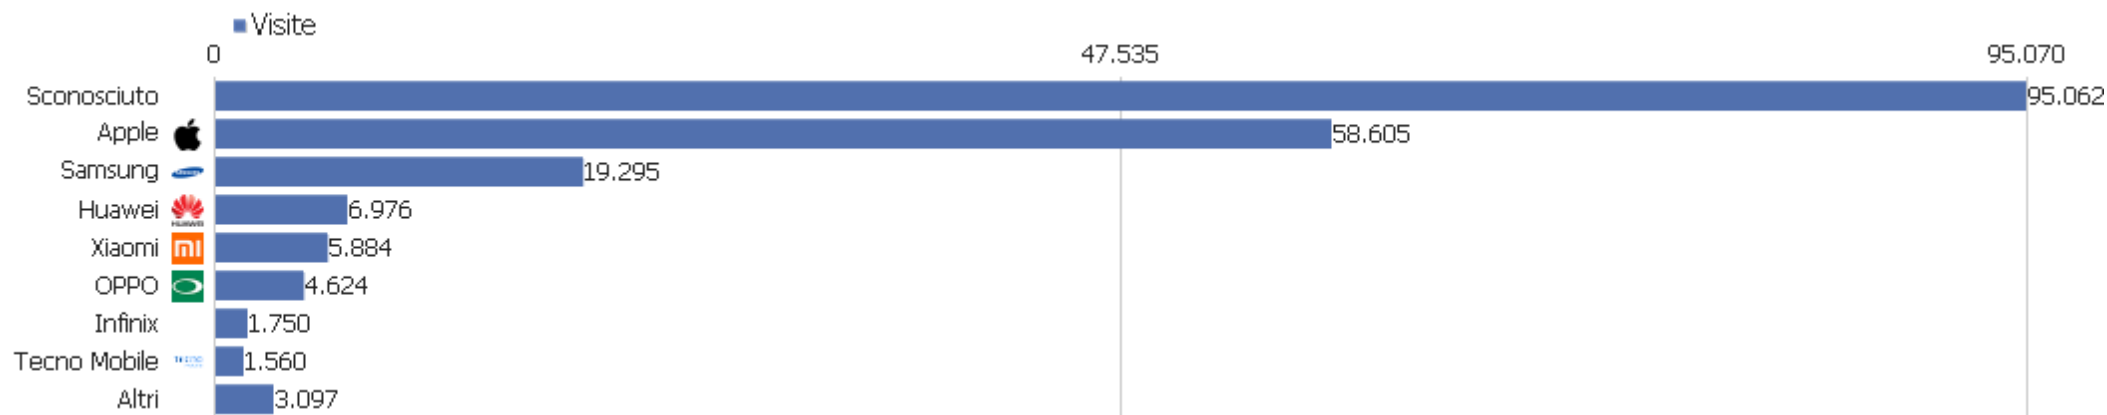

Marca dispositivo

Marca dispositivo	Visite	Azioni nel sito	Azioni per visita	Tempo medio sul sito	% rimbalzi	Ricavo
Sconosciuto	95.062	352.310	4	00:04:20	39%	0 €
Apple	58.605	163.137	3	00:02:37	52%	0 €
Samsung	19.295	66.023	3	00:02:58	46%	0 €
Huawei	6.976	22.648	3	00:03:08	45%	0 €
Xiaomi	5.884	17.564	3	00:02:32	49%	0 €
OPPO	4.624	15.898	3	00:02:56	44%	0 €
Infinix	1.750	7.572	4	00:03:59	37%	0 €
Tecno Mobile	1.560	6.931	4	00:04:34	38%	0 €
Motorola	943	2.994	3	00:02:59	51%	0 €
Vivo	456	1.972	4	00:03:53	33%	0 €
LG	402	1.481	4	00:04:07	45%	0 €
ITel	197	836	4	00:05:15	31%	0 €
Lenovo	187	733	4	00:03:23	40%	0 €
OnePlus	180	492	3	00:01:39	50%	0 €
Google	163	588	4	00:02:46	61%	0 €