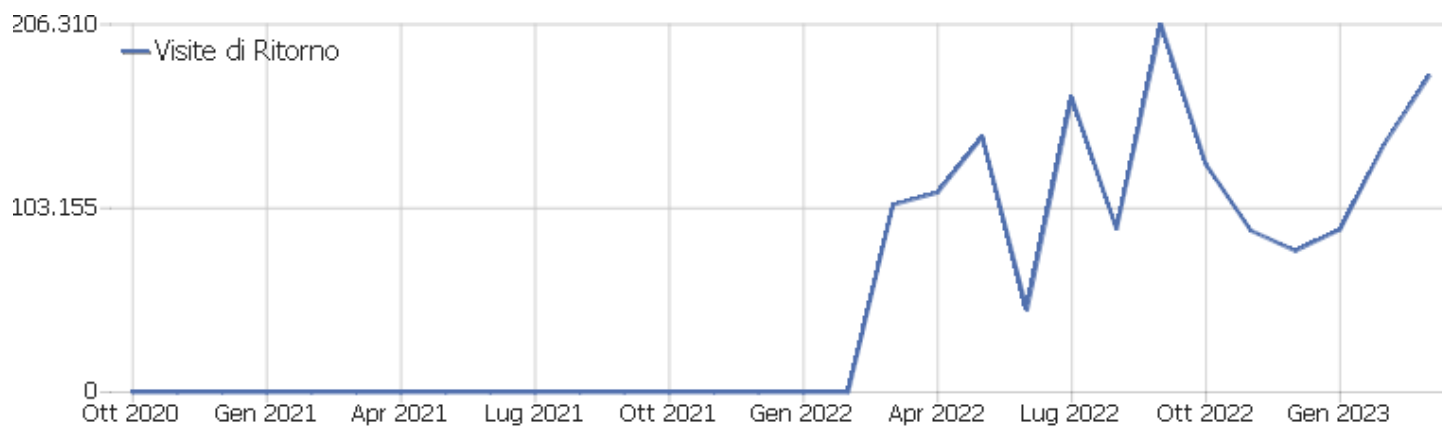

Visite di Ritorno

Nome	Valore
Nuovi visitatori unici	124.439
Nuovi Utenti	0
Nuove Visite	124.439
Azioni per Nuove Visite	430.009
Max_actions_new	112
Rapporto Rimbalzi per le Nuove Visite	45%
Media Azioni per una Nuova Visita	4
Media Durata di una Nuova Visita (in sec.)	00:03:22
Visitatori unici di ritorno	57.717
Utenti di Ritorno	0
Visite di Ritorno	177.666
Azioni eseguite dalle Visite di Ritorno	589.026
Numero massimo di azioni in una visita di ritorno	198
Percentuale dei rimbalzi per le Visite di Ritorno	44%
Media. Azioni per Visite di Ritorno	3
Media. Durata delle Visite di Ritorno (in sec)	00:03:52