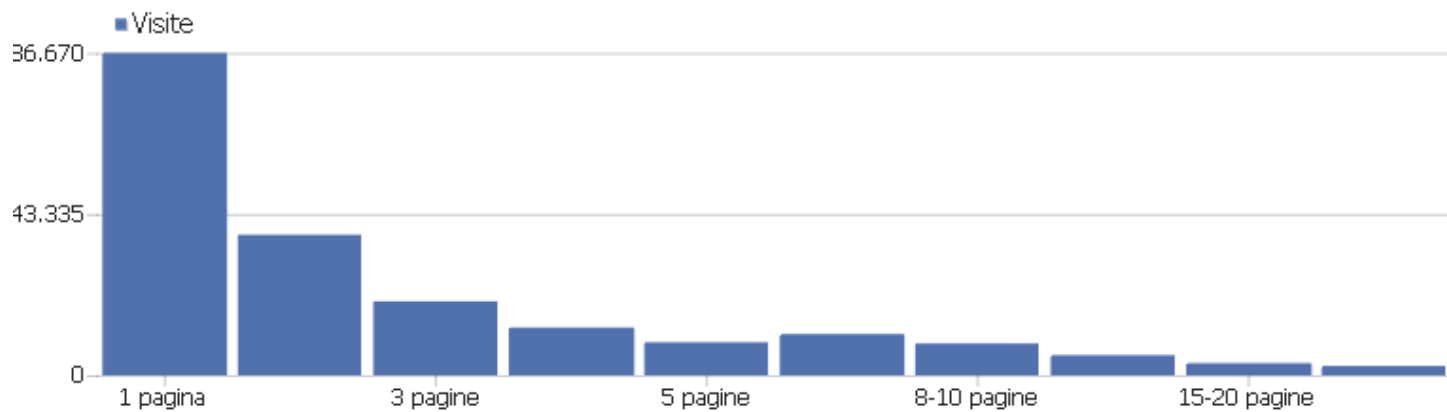

Pagine per visita

Pagine per visita

Visite

1 pagina	86.664
2 pagine	37.786
3 pagine	19.884
4 pagine	12.835
5 pagine	8.882
6-7 pagine	11.080
8-10 pagine	8.552
11-14 pagine	5.400
15-20 pagine	3.272
21+ pagine	2.498