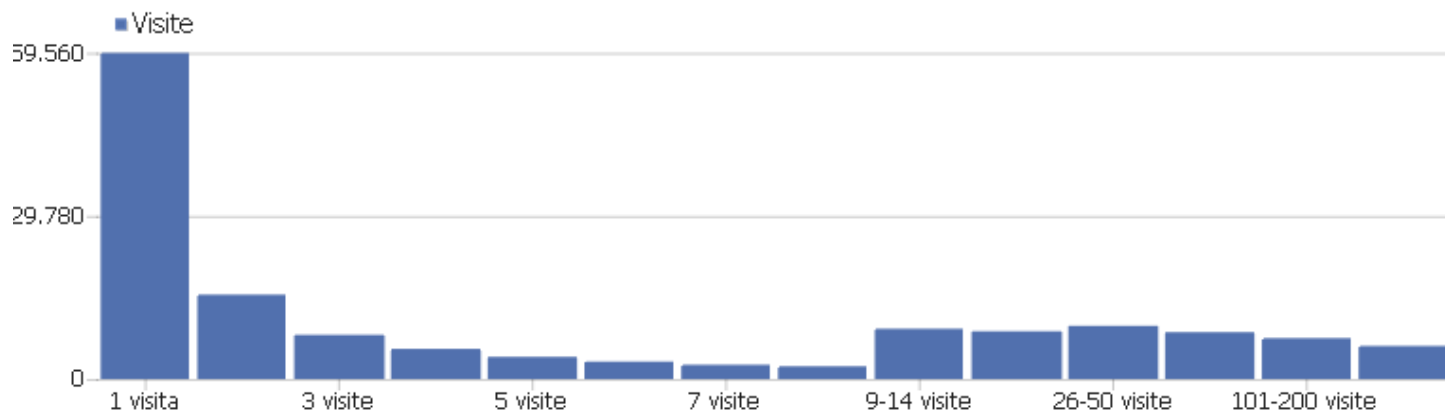

Pezzo del Contenuto

Non c'è nessun dato in questo report.

Durata delle visite

Durata della visita

Visite

Durata della visita	Visite
0-10	109.968
11-30	10.327
31-60	6.335
1-2 min	6.002
2-4 min	5.278
4-7 min	3.515
7-10 min	2.021
10-15 min	2.121
15-30 min	3.872
30+ min	1.294

Pagine per visita

Pagine per visita

Visite

Pagine per visita	Visite
1 pagina	55.276
2 pagine	29.801
3 pagine	16.616
4 pagine	11.335
5 pagine	7.643
6-7 pagine	9.932
8-10 pagine	8.050
11-14 pagine	5.292
15-20 pagine	3.344
21+ pagine	3.166

Visite per numero di visite

Visite per numero di visite

Visite % Visite

Visite per numero di visite	Visite	% Visite
1 visita	59.557	40%
2 visite	15.416	10%
3 visite	8.071	5%
4 visite	5.511	4%
5 visite	4.054	3%
6 visite	3.190	2%
7 visite	2.611	2%
8 visite	2.331	2%
9-14 visite	9.189	6%
15-25 visite	8.728	6%
26-50 visite	9.719	6%
51-100 visite	8.559	6%
101-200 visite	7.473	5%
201+ visite	6.046	4%

Visite per giorni dall'ultima visita

Visite per giorni dall'ultima visita

Visite

Visite per giorni dall'ultima visita	Visite
Nuove visite	59.175
0 giorni	29.955
1 giorno	17.921
2 giorni	6.861
3 giorni	4.813
4 giorni	3.836
5 giorni	2.863
6 giorni	2.427
7 giorni	1.792
8-14 giorni	5.950
15-30 giorni	6.265
31-60 giorni	4.490
61-120 giorni	2.759
121-364 giorni	1.348
365+ giorni	0