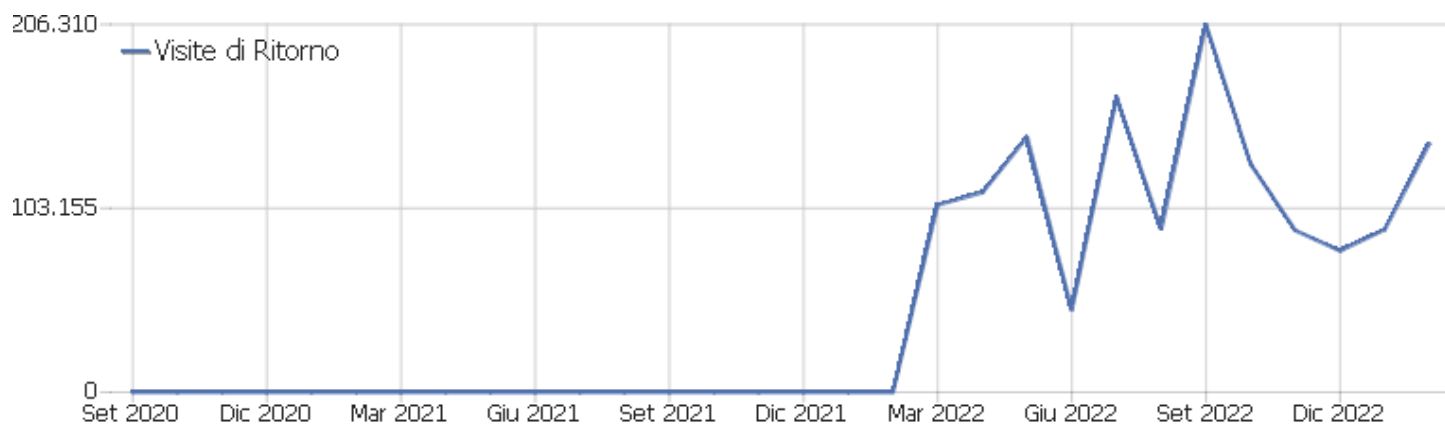

Visite di Ritorno

Nome	Valore
Nuovi visitatori unici	82.204
Nuovi Utenti	0
Nuove Visite	82.204
Azioni per Nuove Visite	247.964
Max_actions_new	153
Rapporto Rimbalzi per le Nuove Visite	50%
Media Azioni per una Nuova Visita	3
Media Durata di una Nuova Visita (in sec.)	00:02:39
Visitatori unici di ritorno	42.730
Utenti di Ritorno	0
Visite di Ritorno	139.619
Azioni eseguite dalle Visite di Ritorno	458.857
Numero massimo di azioni in una visita di ritorno	123
Percentuale dei rimbalzi per le Visite di Ritorno	41%
Media. Azioni per Visite di Ritorno	3
Media. Durata delle Visite di Ritorno (in sec)	00:03:46