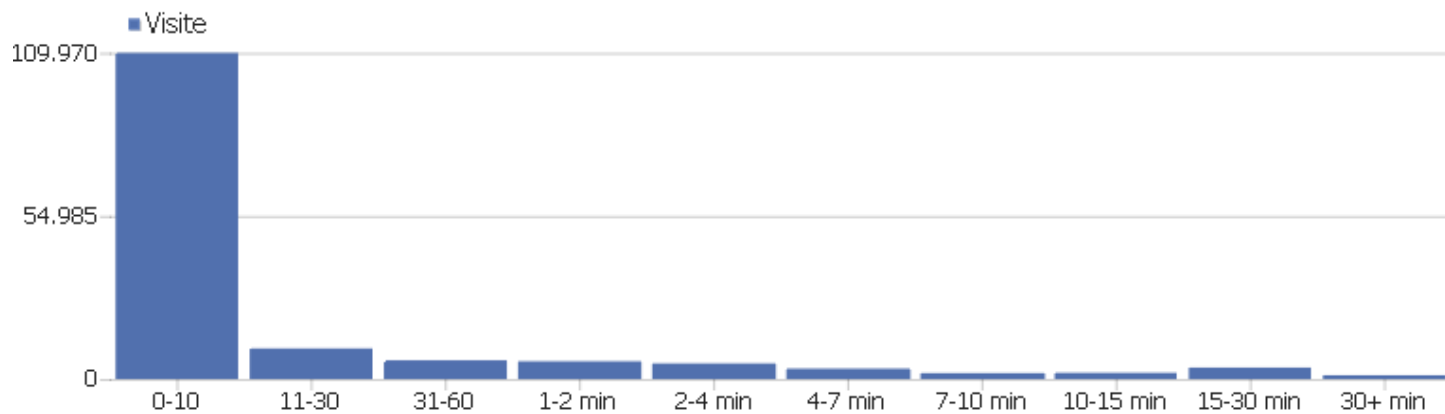

Pezzo del Contenuto

Non c'è nessun dato in questo report.

Durata delle visite

Durata della visita

Visite

Durata della visita	Visite
0-10	109.968
11-30	10.327
31-60	6.335
1-2 min	6.002
2-4 min	5.278
4-7 min	3.515
7-10 min	2.021
10-15 min	2.121
15-30 min	3.872
30+ min	1.294