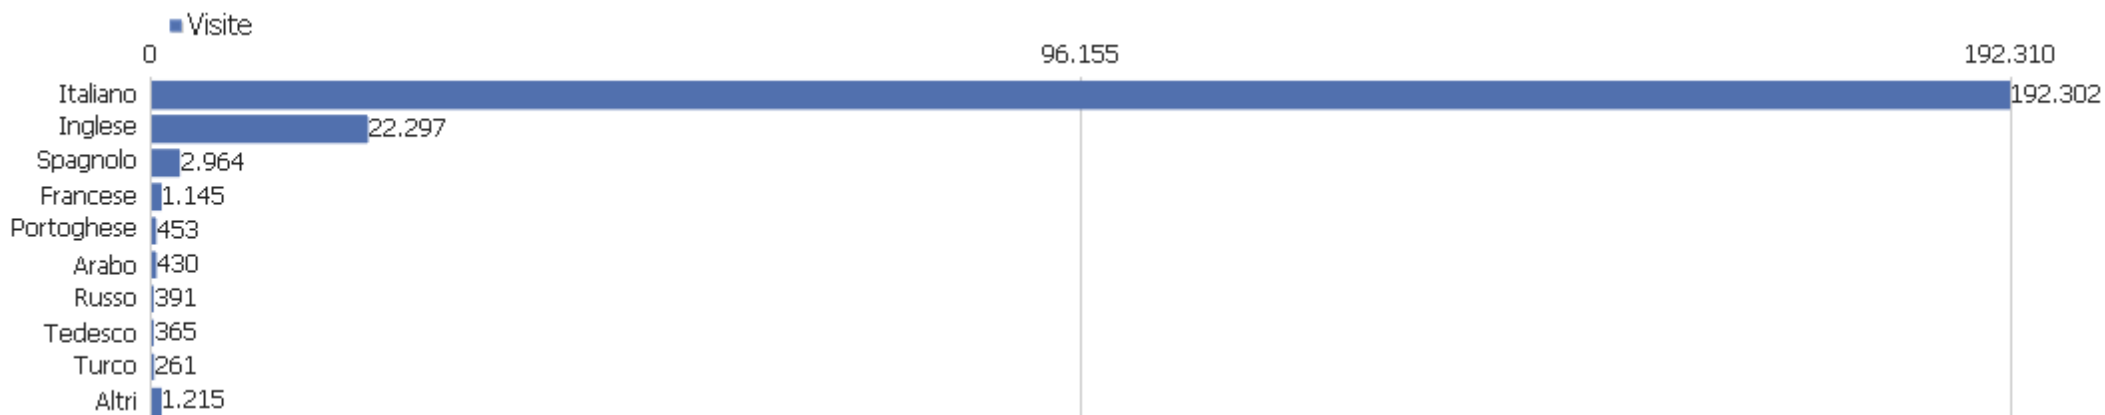

Lingua Browser

Lingua	Visite	Azioni nel sito	Azioni per visita	Tempo medio sul sito	% rimbalzi	Tasso di conversione
Italiano	192.302	599.397	3	00:03:20	45%	0%
Inglese	22.297	81.135	4	00:03:24	42%	0%
Spagnolo	2.964	10.968	4	00:04:00	42%	0%
Francese	1.145	4.389	4	00:04:31	41%	0%
Portoghese	453	1.945	4	00:03:55	40%	0%
Arabo	430	1.306	3	00:02:23	58%	0%
Russo	391	1.371	4	00:03:50	45%	0%
Tedesco	365	1.266	4	00:02:35	49%	0%
Turco	261	1.127	4	00:03:39	35%	0%
Cinese	218	514	2	00:01:53	62%	0%
Sconosciuto	144	168	1	00:00:04	92%	0%
Polacco	126	566	5	00:03:26	48%	0%
Persiano	85	352	4	00:04:57	44%	0%
Greco	78	264	3	00:02:36	46%	0%
Giapponese	63	178	3	00:01:50	43%	0%