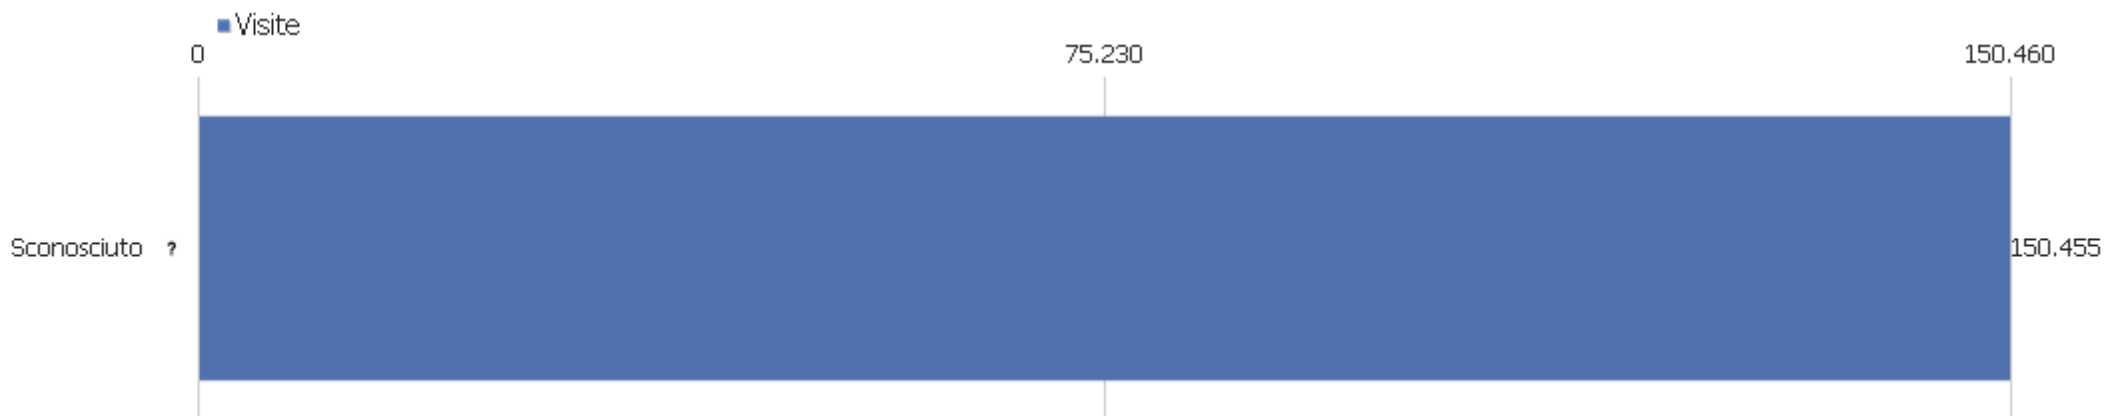

Regione

Regione	Visite	Azioni nel sito	Azioni per visita	Tempo medio sul sito	% rimbalzi	Ricavo
? Sconosciuto	150.455	608.779	4	00:01:36	37%	0 €