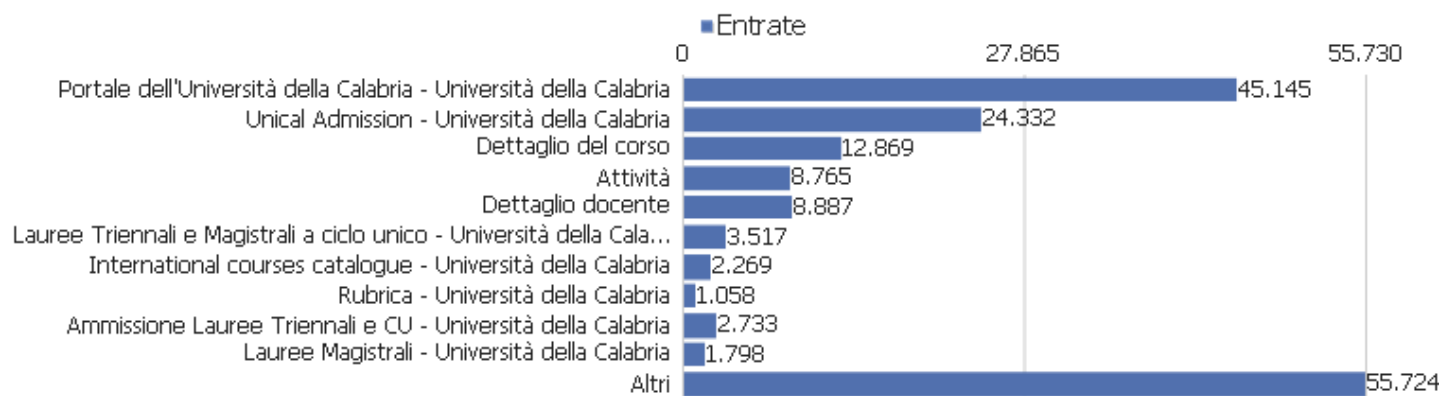

Titoli delle pagine in entrata

Titolo pagina di ingresso	Entrate	Rimbalzi	% rimbalzi	Tempo medio di generazione
Portale dell'Università della Calabria - Universi	45.145	13.812	31%	1,36s
Unical Admission - Università della Calabria	24.332	7.163	29%	1,71s
Dettaglio del corso	12.869	7.096	55%	0,91s
Altri	10.590	6.646	63%	0,91s
Attività	8.765	5.707	65%	0,83s
Dettaglio docente	8.887	6.049	68%	0,93s
Lauree Triennali e Magistrali a ciclo unico - Universit	3.517	1.063	30%	1,24s
International courses catalogue - Università della Cal	2.269	821	36%	1,78s
Rubrica - Università della Calabria	1.058	630	60%	1,16s
Ammissione Lauree Triennali e CU - Università della Ca	2.733	1.331	49%	1,44s
Lauree Magistrali - Università della Calabria	1.798	680	38%	1,53s
ESSE3 web - Università della Calabria	6.044	2.466	41%	1,22s
Dettaglio della struttura	920	443	48%	0,86s
Ammissioni - Università della Calabria	2.034	669	33%	1,44s
Course detail	1.249	639	51%	1,22s
Posta elettronica studenti - Università della Calabria	3.728	428	11%	1,25s
Motore di Ricerca Portale Unical - Università della Ca	305	204	67%	1,16s
Unical, parte l'ammissione anticipata ai corsi di lau	1.031	551	53%	1s
Scheda della persona	1.467	836	57%	0,81s
Dipartimenti UNICAL - Università della Calabria	548	189	34%	1,32s
Didattica - Università della Calabria	222	57	26%	1,28s
Dottorati - Università della Calabria	1.553	418	27%	1,84s
Internazionale - Università della Calabria	410	179	44%	1,7s
Altri	54.031	27.921	52%	1,25s