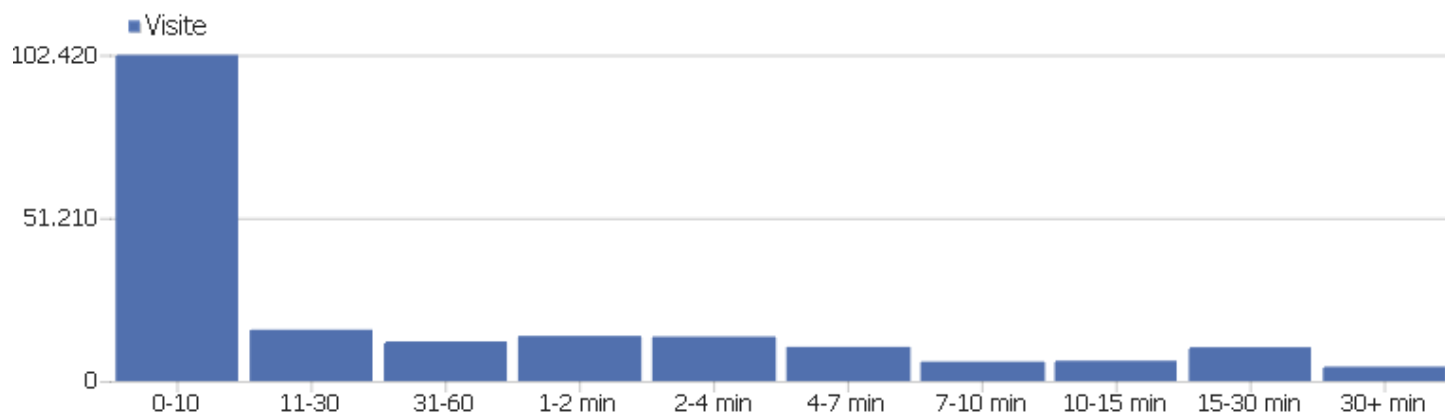

Pezzo del Contenuto

Non c'è nessun dato in questo report.

Durata delle visite

Durata della visita

Visite

0-10	102.415
11-30	16.134
31-60	12.449
1-2 min	14.174
2-4 min	13.961
4-7 min	10.725
7-10 min	6.112
10-15 min	6.387
15-30 min	10.632
30+ min	4.512