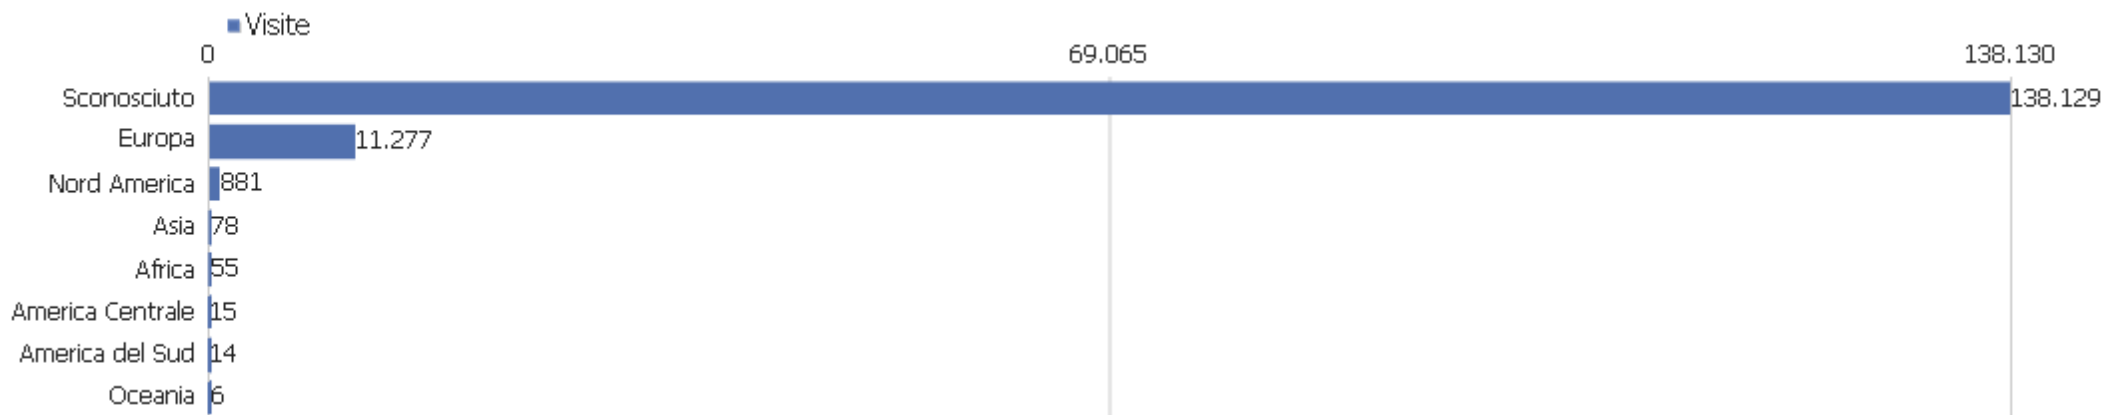

Continente

Continente	Visite	Azioni nel sito	Azioni per visita	Tempo medio sul sito	% rimbalzi	Ricavo
Sconosciuto	138.129	558.803	4	00:01:09	37%	0 €
Europa	11.277	46.132	4	00:06:54	36%	0 €
Nord America	881	3.365	4	00:04:20	38%	0 €
Asia	78	225	3	00:02:39	46%	0 €
Africa	55	150	3	00:03:07	62%	0 €
America Centrale	15	58	4	00:01:26	27%	0 €
America del Sud	14	37	3	00:00:55	64%	0 €
Oceania	6	9	2	00:00:58	83%	0 €