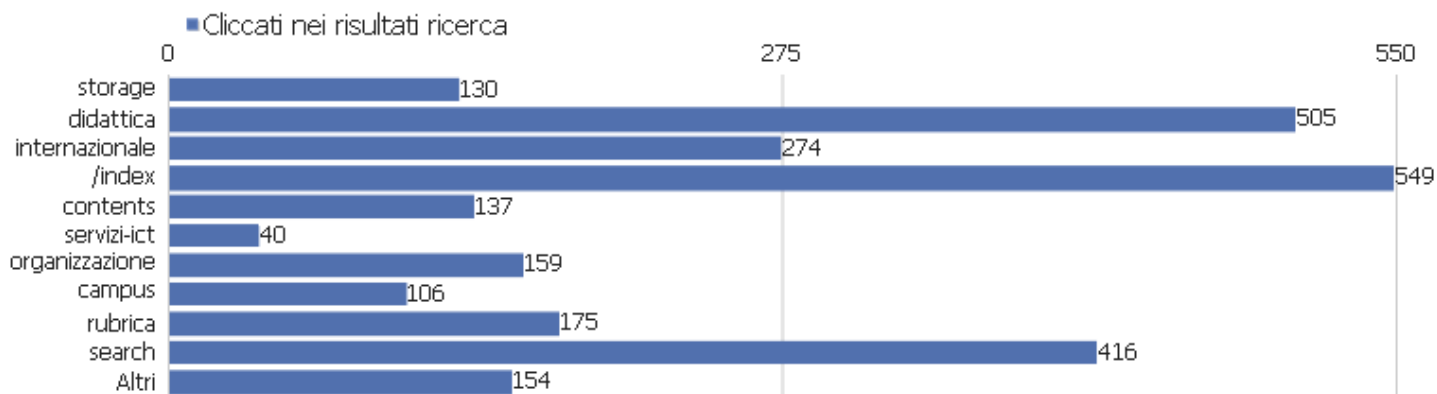

Pagine risultanti da una Ricerca sul Sito

Pagina Destinazione	Cliccati nei risultati ricerca	Visualizzazioni pagina
/	549	78.852
storage/cds/ - Altri	26	40.305
internazionale/intenational-students/unical-admission/	86	44.717
storage/teachers/ - Altri	21	16.823
didattica/offerta-formativa/lauree-triennali-e-magistra	92	16.818
rubrica/	174	12.120
didattica/isciversi-studiare-laurearsi/ammissioni/ammi	11	11.149
storage/activities/ - Altri	10	9.151
servizi-ict/servizi-digitali-studenti/esse3-web/	23	10.195
didattica/offerta-formativa/lauree-magistrali/	41	9.837
storage/addressbook/ - Altri	14	7.097
internazionale/intenational-students/international-cour	35	7.988
didattica/isciversi-studiare-laurearsi/ammissioni/	36	7.101
internazionale/intenational-students/international-cour	8	6.120
servizi-ict/servizi-digitali-studenti/posta-elettronica	3	5.494
contents/news/view/7066-unical-parte-lammissione-antici	14	4.785
didattica/	31	4.419
didattica/offerta-formativa/dottorati/	25	4.344
internazionale/	24	3.256
didattica/isciversi-studiare-laurearsi/certificati-e-p	18	3.367
didattica/offerta-formativa/formazione-insegnanti/corsi	3	3.098
organizzazione/strutture/dipartimenti/	46	2.766
didattica/diritto-allo-studio/borse-di-studio/	12	2.823
Altri	1.343	129.415

Parole Chiave di Ricerca senza risultati

Non c'è nessun dato in questo report.