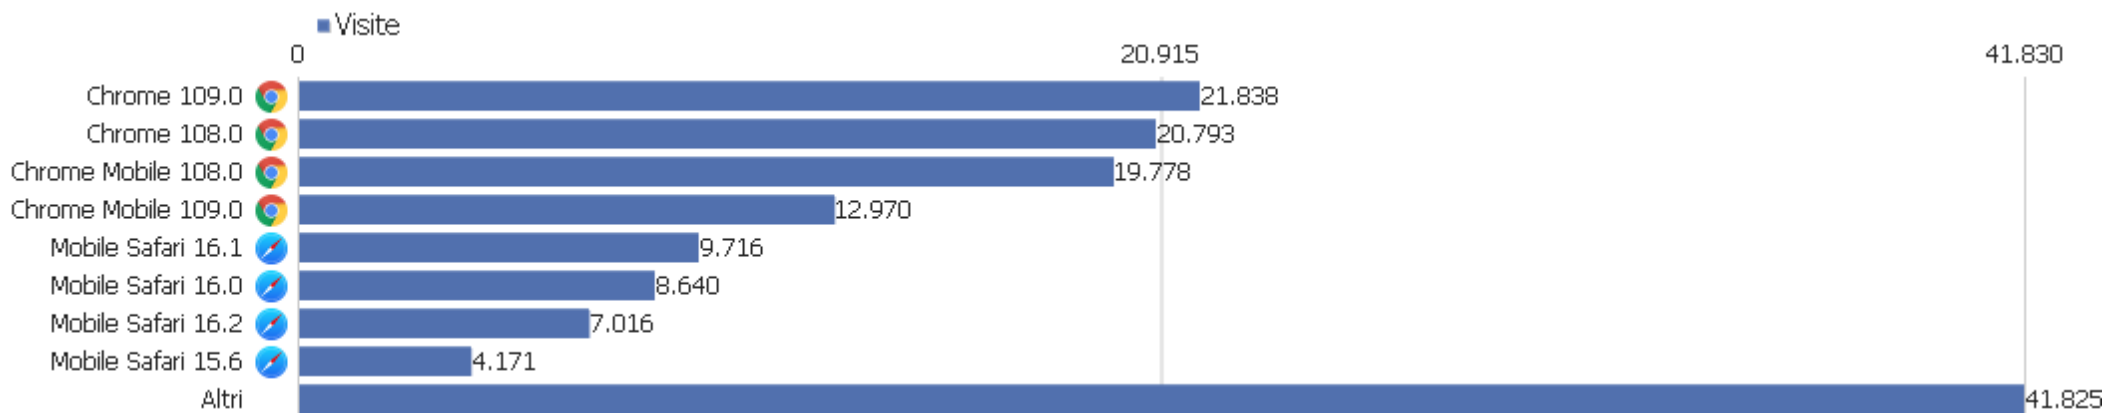

Versione del browser

Versione del browser	Visite	Azioni nel sito	Azioni per visita	Tempo medio sul sito	% rimbalzi	Tasso di conversione
Chrome 109.0	21.838	93.335	4	00:02:09	32%	0%
Chrome 108.0	20.793	89.584	4	00:01:23	33%	0%
Chrome Mobile 108.0	19.778	81.994	4	00:01:09	37%	0%
Chrome Mobile 109.0	12.970	52.066	4	00:01:55	37%	0%
Mobile Safari 16.1	9.716	36.757	4	00:01:47	40%	0%
Mobile Safari 16.0	8.640	31.764	4	00:01:37	41%	0%
Mobile Safari 16.2	7.016	26.067	4	00:02:02	40%	0%
Mobile Safari 15.6	4.171	14.327	3	00:01:27	41%	0%
Microsoft Edge 109.0	3.701	16.107	4	00:02:36	29%	0%
Microsoft Edge 108.0	3.293	15.589	5	00:01:34	29%	0%
Firefox 108.0	3.066	11.846	4	00:01:24	37%	0%
Samsung Browser 19.0	2.522	10.071	4	00:01:02	41%	0%
Chrome Mobile 107.0	1.719	7.175	4	00:01:17	38%	0%
Firefox 109.0	1.528	5.713	4	00:02:21	37%	0%
Safari 16.2	1.370	5.328	4	00:01:16	37%	0%