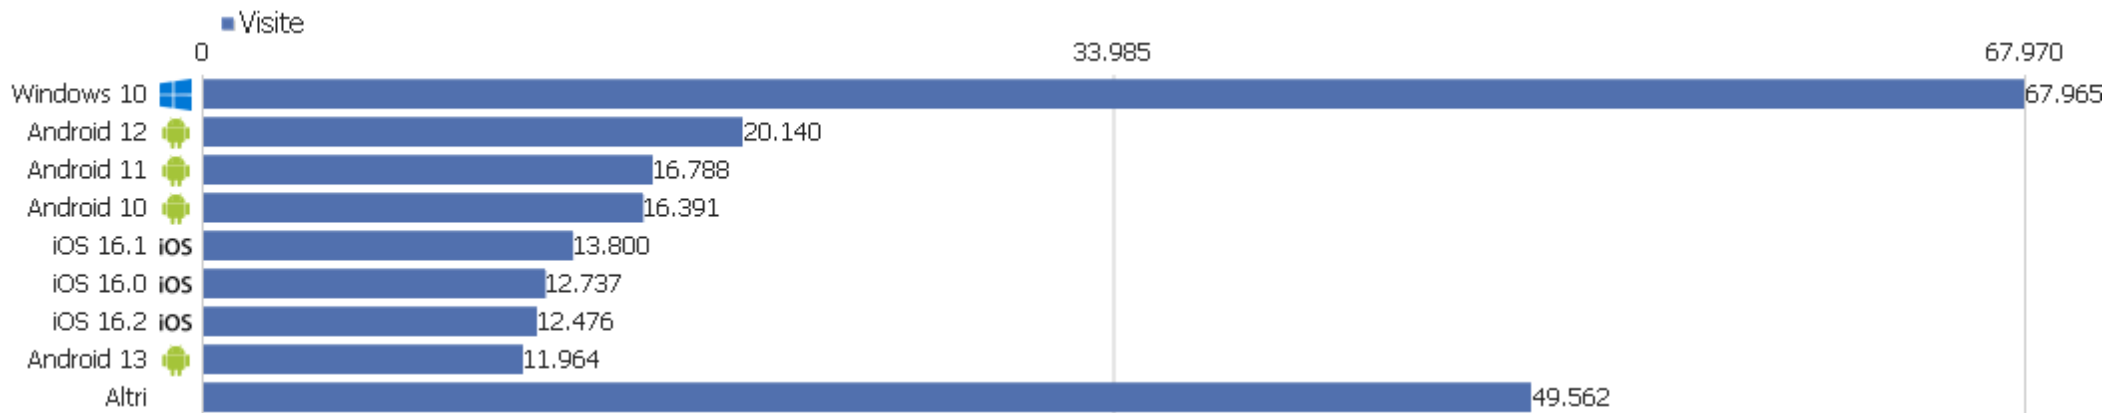

Versioni Sistema Operativo

Versione sistema operativo	Visite	Azioni nel sito	Azioni per visita	Tempo medio sul sito	% rimbalzi	Tasso di conversione
Windows 10	67.965	251.518	4	00:04:23	38%	0%
Android 12	20.140	61.400	3	00:02:47	45%	0%
Android 11	16.788	54.110	3	00:02:56	45%	0%
Android 10	16.391	50.117	3	00:03:07	44%	0%
iOS iOS 16.1	13.800	36.674	3	00:02:44	51%	0%
iOS iOS 16.0	12.737	34.703	3	00:02:42	51%	0%
iOS iOS 16.2	12.476	33.962	3	00:02:59	51%	0%
Android 13	11.964	37.379	3	00:02:41	46%	0%
Mac 10.15	11.543	39.616	3	00:03:17	43%	0%
iOS iOS 16.3	11.204	30.095	3	00:02:40	50%	0%
Android 9	5.181	15.762	3	00:02:45	47%	0%
iOS iOS 15.6	4.258	10.411	2	00:02:36	53%	0%
iOS iOS 15.7	1.971	5.191	3	00:02:25	53%	0%
iOS iOS 15.5	1.684	4.871	3	00:02:38	50%	0%