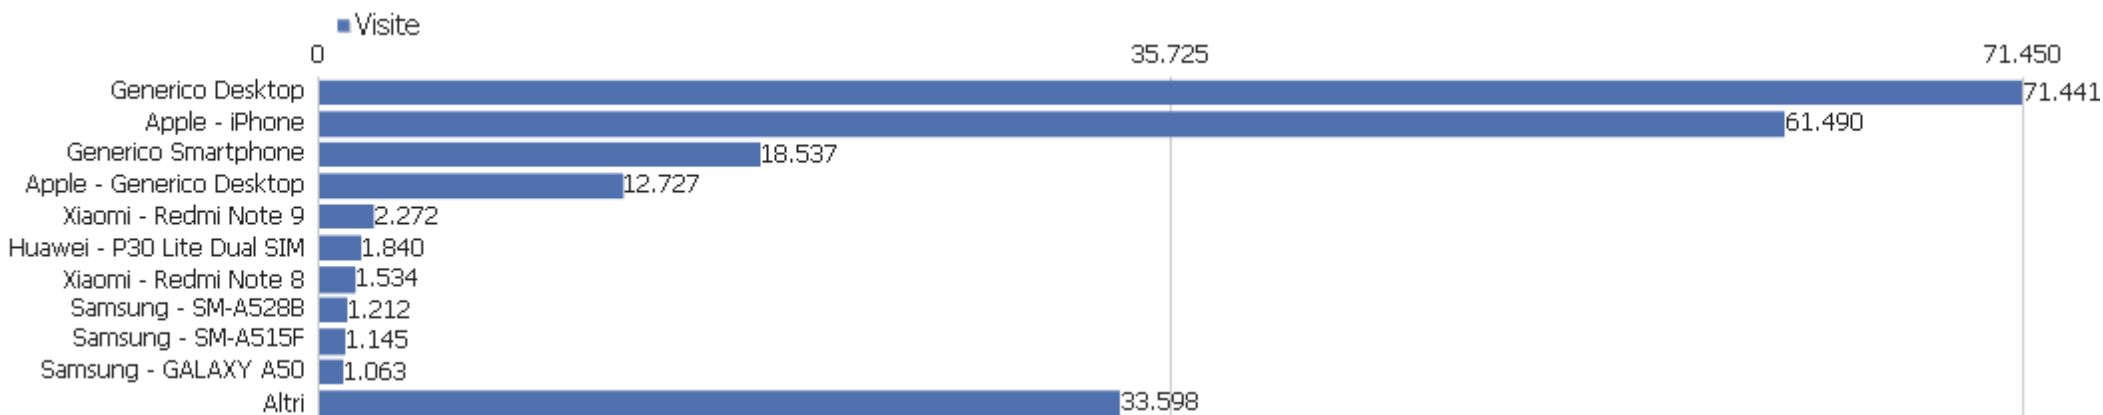

Modello dispositivo

Modello dispositivo	Visite	Azioni nel sito	Azioni per visita	Tempo medio sul sito	% rimbalzi	Ricavo
Generico Desktop	71.441	264.159	4	00:04:23	38%	0 €
Apple - iPhone	61.490	165.321	3	00:02:46	51%	0 €
Generico Smartphone	18.537	57.987	3	00:02:58	44%	0 €
Apple - Generico Desktop	12.727	42.972	3	00:03:17	43%	0 €
Xiaomi - Redmi Note 9	2.272	6.513	3	00:02:34	43%	0 €
Huawei - P30 Lite Dual SIM	1.840	5.495	3	00:04:04	45%	0 €
Altri	1.729	6.146	4	00:02:54	46%	0 €
Xiaomi - Redmi Note 8	1.534	4.658	3	00:02:31	47%	0 €
Samsung - SM-A528B	1.212	3.972	3	00:02:40	44%	0 €
Samsung - SM-A515F	1.145	5.114	5	00:03:50	39%	0 €
Samsung - GALAXY A50	1.063	3.394	3	00:02:48	38%	0 €
Huawei - P20 Lite	986	3.174	3	00:03:08	44%	0 €
Xiaomi - Redmi Note 8T	980	2.820	3	00:02:58	45%	0 €
Generico Dispositivo mobile	862	1.694	2	00:01:14	63%	0 €
Huawei - P smart (2019)	853	2.666	3	00:03:12	40%	0 €