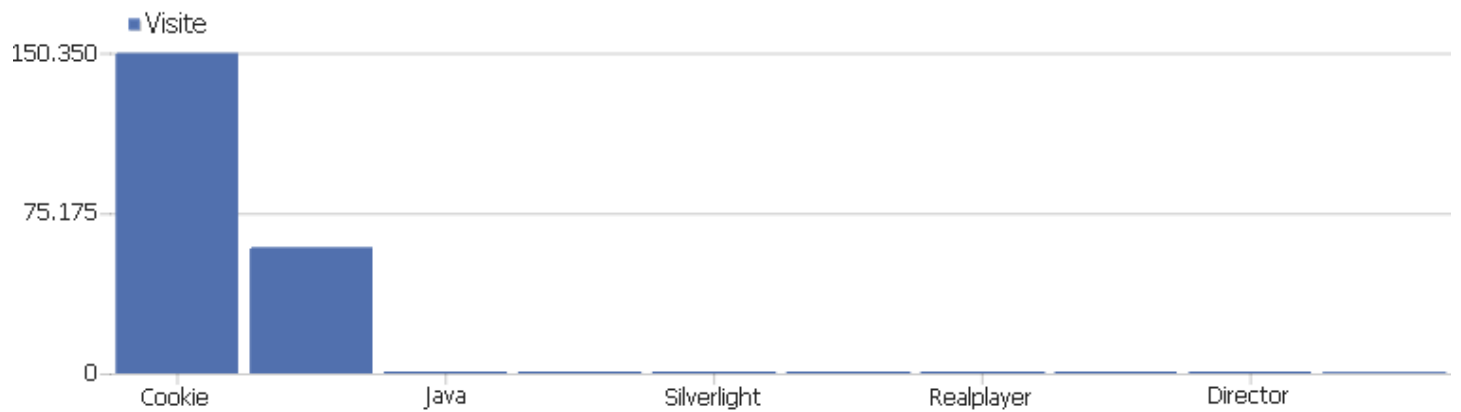

Plugin Browser

Plugin	Visite	% Visite
Cookie	150.350	100%
Pdf	59.200	39%
Java	472	0%
Flash	198	0%
Silverlight	63	0%
Windowsmedia	31	0%
Realplayer	20	0%
Quicktime	18	0%
Director	1	0%
Gears	0	0%