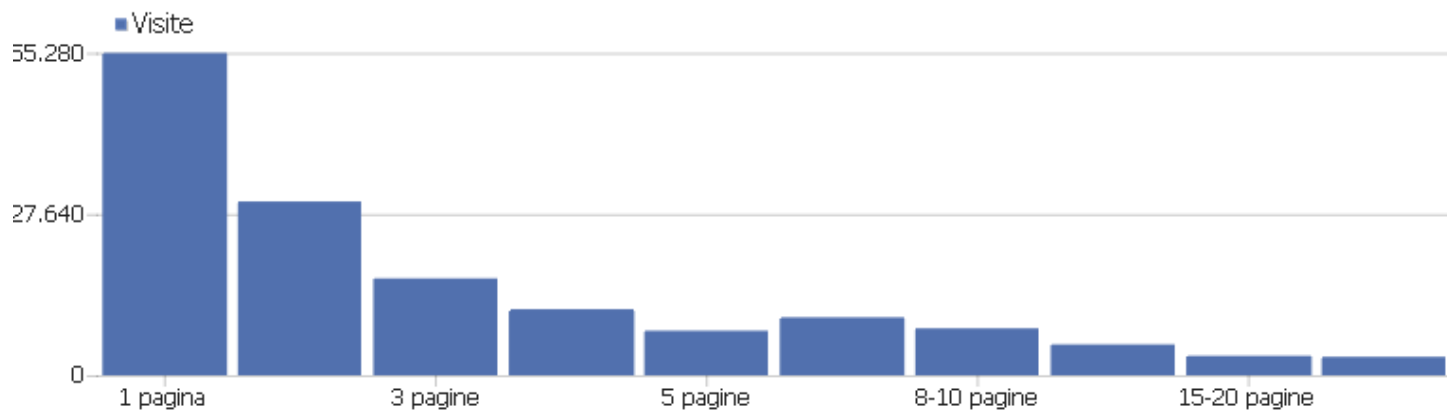

Pagine per visita

Pagine per visita

Visite

Pagine per visita	Visite
1 pagina	55.276
2 pagine	29.801
3 pagine	16.616
4 pagine	11.335
5 pagine	7.643
6-7 pagine	9.932
8-10 pagine	8.050
11-14 pagine	5.292
15-20 pagine	3.344
21+ pagine	3.166