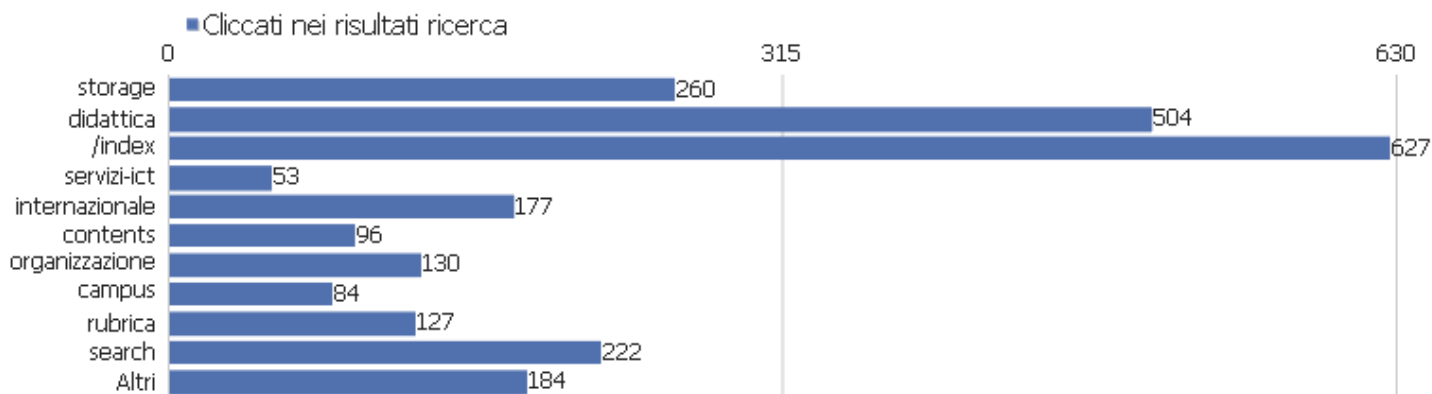

Pagine risultanti da una Ricerca sul Sito

Pagina Destinazione	Cliccati nei risultati ricerca	Visualizzazioni pagina
/	627	66.133
storage/cds/ - Altri	85	46.153
storage/teachers/ - Altri	24	19.175
storage/activities/ - Altri	14	15.118
didattica/offerta-formativa/lauree-triennali-e-magistra	75	20.141
servizi-ict/servizi-digitali-studenti/esse3-web/	16	14.323
storage/addressbook/ - Altri	15	8.991
rubrica/	127	9.211
servizi-ict/servizi-digitali-studenti/posta-elettronica	7	7.031
didattica/offerta-formativa/lauree-magistrali/	37	7.031
didattica/offerta-formativa/formazione-insegnanti/corsi	7	6.034
didattica/	37	5.958
internazionale/international-students/unical-admission/	37	6.363
didattica/isciversi-studiare-laurearsi/ammissioni/	27	5.160
didattica/offerta-formativa/esami-di-stato/	13	4.202
didattica/offerta-formativa/esami-di-stato/ingegnere/	1	4.879
didattica/diritto-allo-studio/	2	3.300
search/	1	4.203
didattica/offerta-formativa/dottorati/	15	3.585
didattica/isciversi-studiare-laurearsi/certificati-e-p	14	3.295
didattica/diritto-allo-studio/borse-di-studio/	3	2.994
organizzazione/strutture/dipartimenti/	30	2.632
didattica/isciversi-studiare-laurearsi/tasse-ed-esoner	6	2.753
Altri	1.244	141.553

Parole Chiave di Ricerca senza risultati

Non c'è nessun dato in questo report.