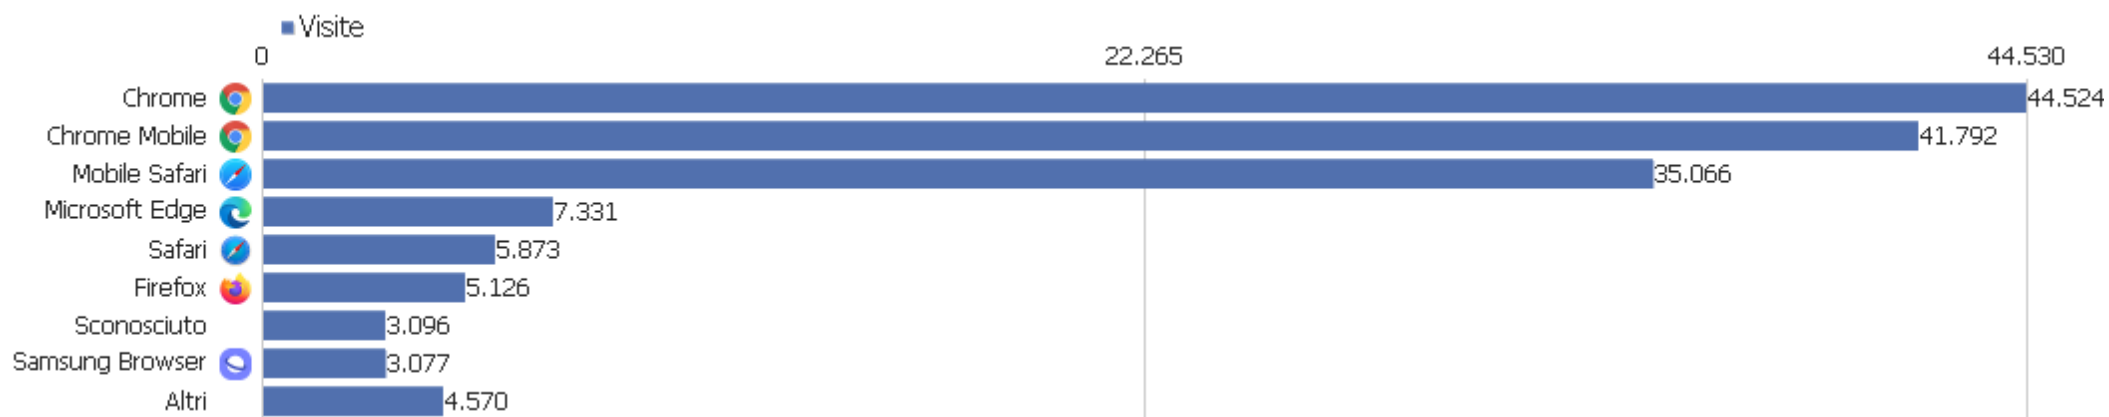

Browser

Browser	Visite	Azioni nel sito	Azioni per visita	Tempo medio sul sito	% rimbalzi	Tasso di conversione
Chrome	44.524	190.391	4	00:01:45	33%	0%
Chrome Mobile	41.792	173.091	4	00:01:26	37%	0%
Mobile Safari	35.066	127.801	4	00:01:40	41%	0%
Microsoft Edge	7.331	33.258	5	00:02:05	29%	0%
Safari	5.873	23.130	4	00:01:15	39%	0%
Firefox	5.126	19.610	4	00:01:42	37%	0%
Sconosciuto	3.096	11.878	4	00:01:08	37%	0%
Samsung Browser	3.077	12.475	4	00:01:05	41%	0%
Chrome Mobile iOS	2.327	8.297	4	00:01:22	41%	0%
Huawei Browser	479	2.001	4	00:02:02	32%	0%
MIUI Browser	408	1.348	3	00:01:17	44%	0%
Opera	357	1.201	3	00:00:52	45%	0%
Firefox Mobile	231	897	4	00:01:06	45%	0%
Chrome Webview	141	537	4	00:00:33	49%	0%
Opera Mobile	126	514	4	00:01:33	42%	0%