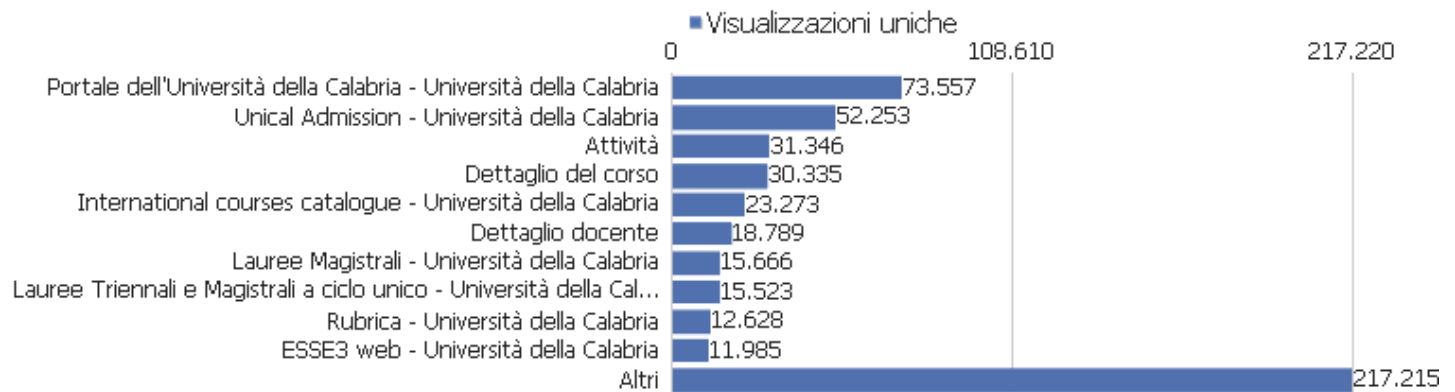

Titoli delle pagine di uscita

Titolo pagina di uscita	Uscite	Visualizzazioni uniche	% uscite	Tempo medio di generazione
Portale dell'Università della Calabria - Universi	30.699	73.557	42%	1,8s
Unical Admission - Università della Calabria	32.841	52.253	63%	1,82s
Attività	24.401	31.346	78%	0,89s
Dettaglio del corso	19.474	30.335	64%	0,95s
Altri	12.634	25.448	50%	1s
International courses catalogue - Università della Cal	6.029	23.273	26%	1,86s
Dettaglio docente	12.613	18.789	67%	0,99s
Lauree Magistrali - Università della Calabria	3.928	15.666	25%	1,69s
Lauree Triennali e Magistrali a ciclo unico - Universit	3.181	15.523	20%	1,47s
Rubrica - Università della Calabria	6.655	12.628	53%	1,31s
ESSE3 web - Università della Calabria	9.969	11.985	83%	1,36s
Ammissione Lauree Triennali e CU - Università della Ca	6.945	11.754	59%	1,55s
Unical, parte l'ammissione anticipata ai corsi di lau	6.536	10.903	60%	1,14s
Course detail	5.141	9.926	52%	1,31s
Ammissioni - Università della Calabria	2.184	7.401	30%	1,63s
Dettaglio della struttura	3.373	6.787	50%	0,92s
Posta elettronica studenti - Università della Calabria	5.700	6.443	88%	1,38s
Scheda della persona	2.636	6.416	41%	0,88s
Motore di Ricerca Portale Unical - Università della Ca	1.821	5.507	33%	1,21s
Didattica - Università della Calabria	506	5.075	10%	1,54s
Internazionale - Università della Calabria	1.461	5.040	29%	1,8s
Dipartimenti UNICAL - Università della Calabria	2.343	4.824	49%	1,37s
Finance and Insurance - Università della Calabria	1.748	4.071	43%	1,64s
Altri	97.171	198.406	49%	1,37s