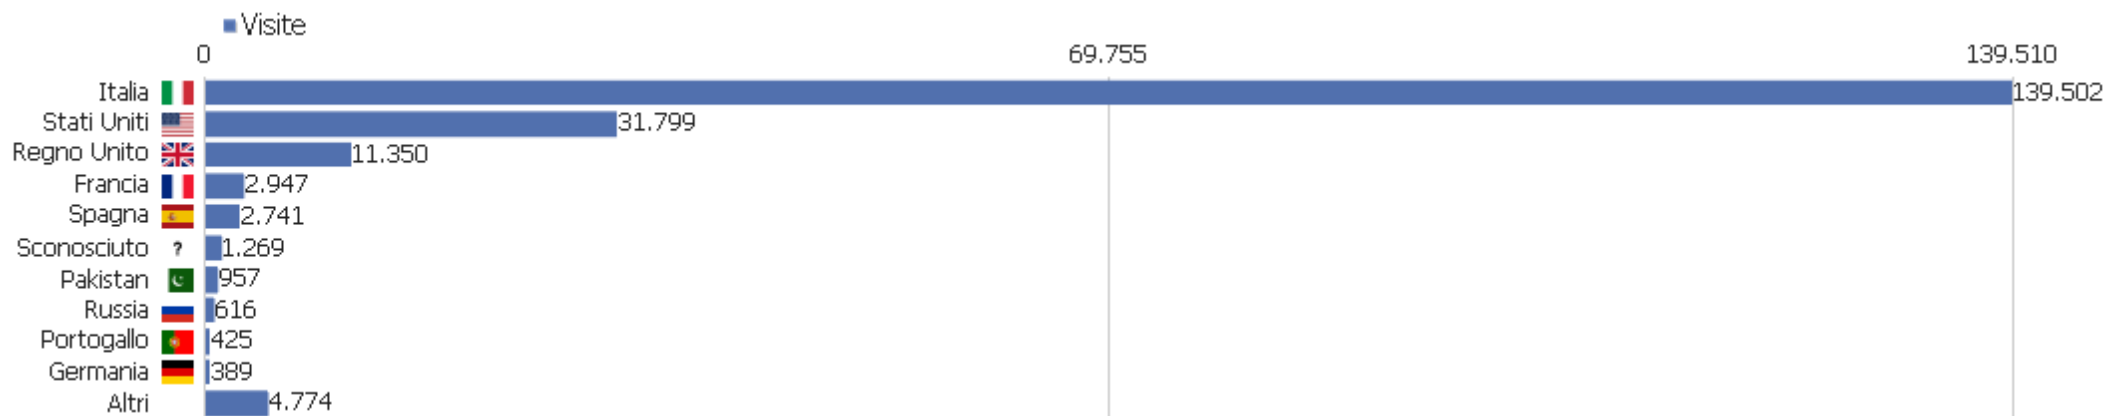

Paese

Paese	Visite	Azioni nel sito	Azioni per visita	Tempo medio sul sito	% rimbalzi	Ricavo
Italia	139.502	429.460	3	00:03:10	47%	0 €
Stati Uniti	31.799	135.148	4	00:04:45	35%	0 €
Regno Unito	11.350	44.752	4	00:03:57	40%	0 €
Francia	2.947	11.429	4	00:05:03	41%	0 €
Spagna	2.741	10.861	4	00:04:32	41%	0 €
Sconosciuto	1.269	3.991	3	00:03:44	53%	0 €
Pakistan	957	4.340	5	00:04:23	28%	0 €
Russia	616	2.279	4	00:04:11	37%	0 €
Portogallo	425	1.603	4	00:04:38	41%	0 €
Germania	389	1.207	3	00:02:26	50%	0 €
Turchia	381	1.586	4	00:03:35	33%	0 €
Brasile	327	1.236	4	00:03:49	47%	0 €
Messico	306	797	3	00:02:57	57%	0 €
Cina	301	982	3	00:03:52	58%	0 €
Canada	269	1.085	4	00:03:58	41%	0 €