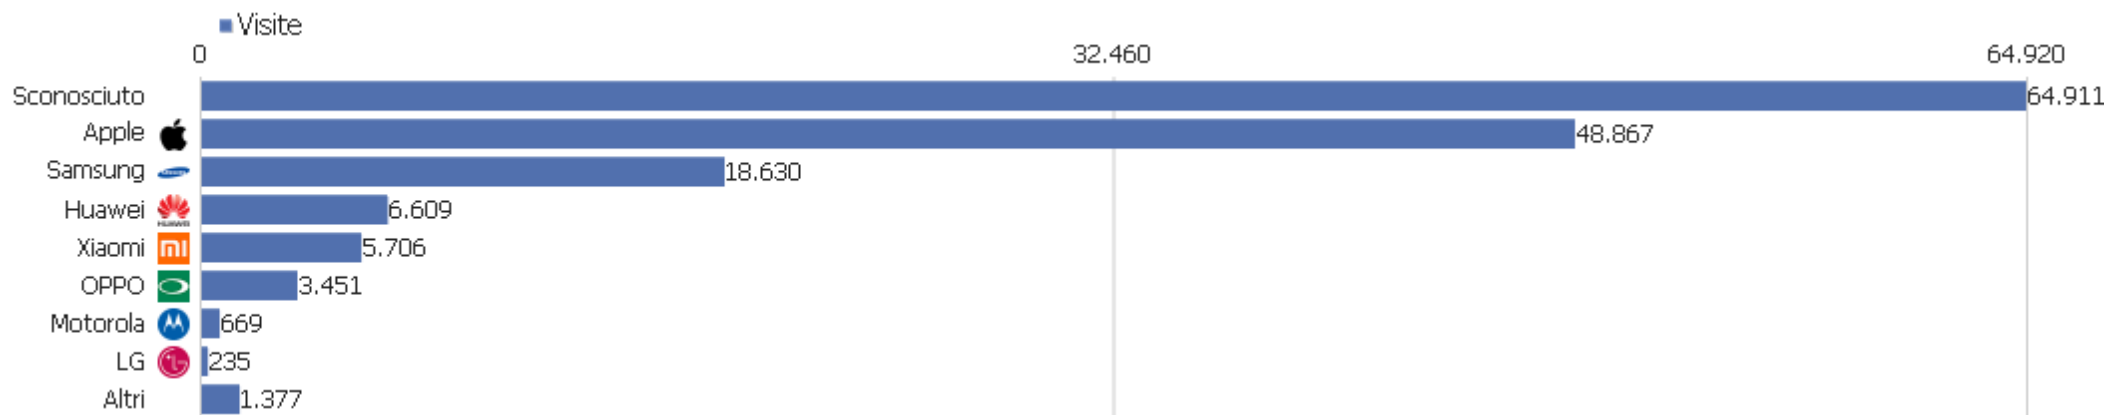

Marca dispositivo

Marca dispositivo	Visite	Azioni nel sito	Azioni per visita	Tempo medio sul sito	% rimbalzi	Ricavo
Sconosciuto	64.911	276.180	4	00:01:45	34%	0 €
Apple	48.867	181.869	4	00:01:34	40%	0 €
Samsung	18.630	79.494	4	00:01:20	38%	0 €
Huawei	6.609	25.971	4	00:01:24	37%	0 €
Xiaomi	5.706	22.037	4	00:01:25	37%	0 €
OPPO	3.451	13.438	4	00:01:22	39%	0 €
Motorola	669	2.679	4	00:01:26	39%	0 €
LG	235	962	4	00:01:32	34%	0 €
Infinix	232	1.167	5	00:01:46	39%	0 €
Tecno Mobile	215	1.254	6	00:01:57	39%	0 €
Lenovo	198	940	5	00:01:30	34%	0 €
OnePlus	166	603	4	00:01:14	45%	0 €
Asus	142	452	3	00:00:47	46%	0 €
Google	108	309	3	00:00:35	60%	0 €
Vivo	77	406	5	00:01:32	21%	0 €