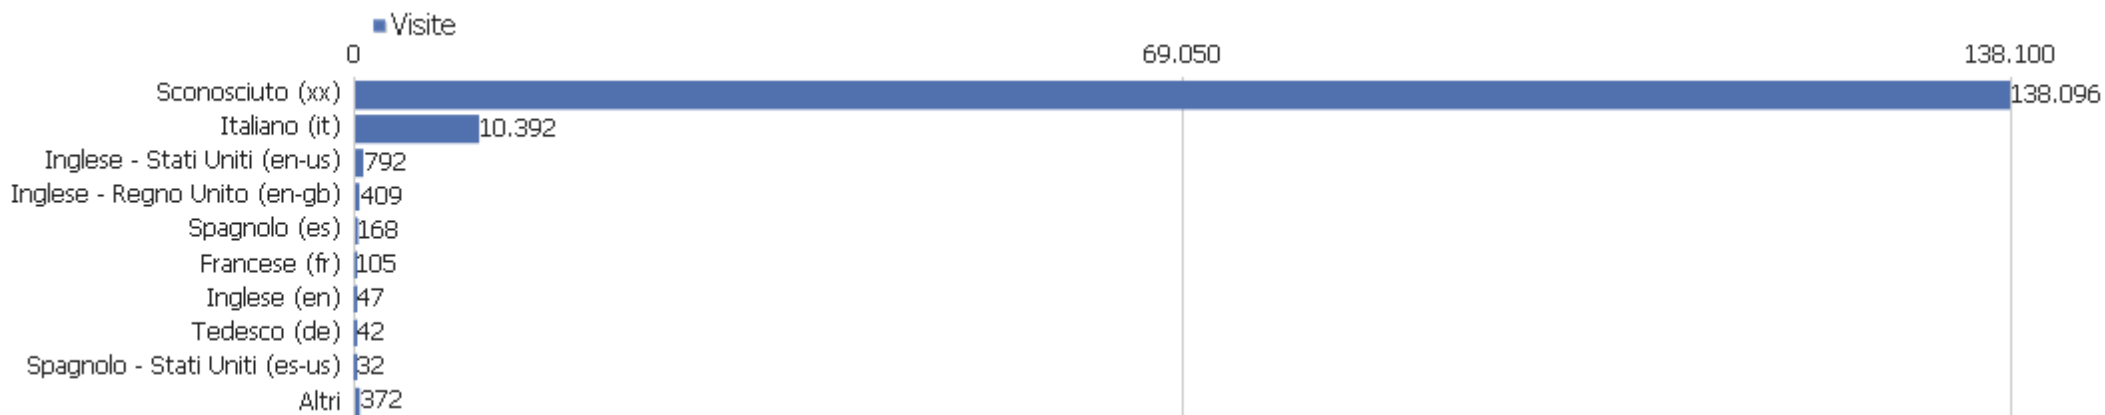

Codice della lingua

Lingua	Visite	Azioni nel sito	Azioni per visita	Tempo medio sul sito	% rimbalzi	Tasso di conversione
Sconosciuto (xx)	138.096	558.697	4	00:01:09	37%	0%
Italiano (it)	10.392	42.821	4	00:07:13	35%	0%
Inglese - Stati Uniti (en-us)	792	2.987	4	00:04:10	38%	0%
Inglese - Regno Unito (en-gb)	409	1.439	4	00:02:24	43%	0%
Spagnolo (es)	168	651	4	00:04:33	41%	0%
Francese (fr)	105	326	3	00:03:53	45%	0%
Inglese (en)	47	186	4	00:05:27	32%	0%
Tedesco (de)	42	166	4	00:03:03	43%	0%
Spagnolo - Stati Uniti (es-us)	32	137	4	00:05:09	22%	0%
Arabo - Egitto (ar-eg)	26	65	3	00:01:01	62%	0%
Inglese - Italia (en-it)	25	54	2	00:02:31	48%	0%
Inglese - Canada (en-ca)	24	88	4	00:04:02	33%	0%
Arabo (ar)	21	97	5	00:07:12	43%	0%
Russo (ru)	21	75	4	00:04:01	52%	0%
Turco (tr)	19	71	4	00:02:26	26%	0%