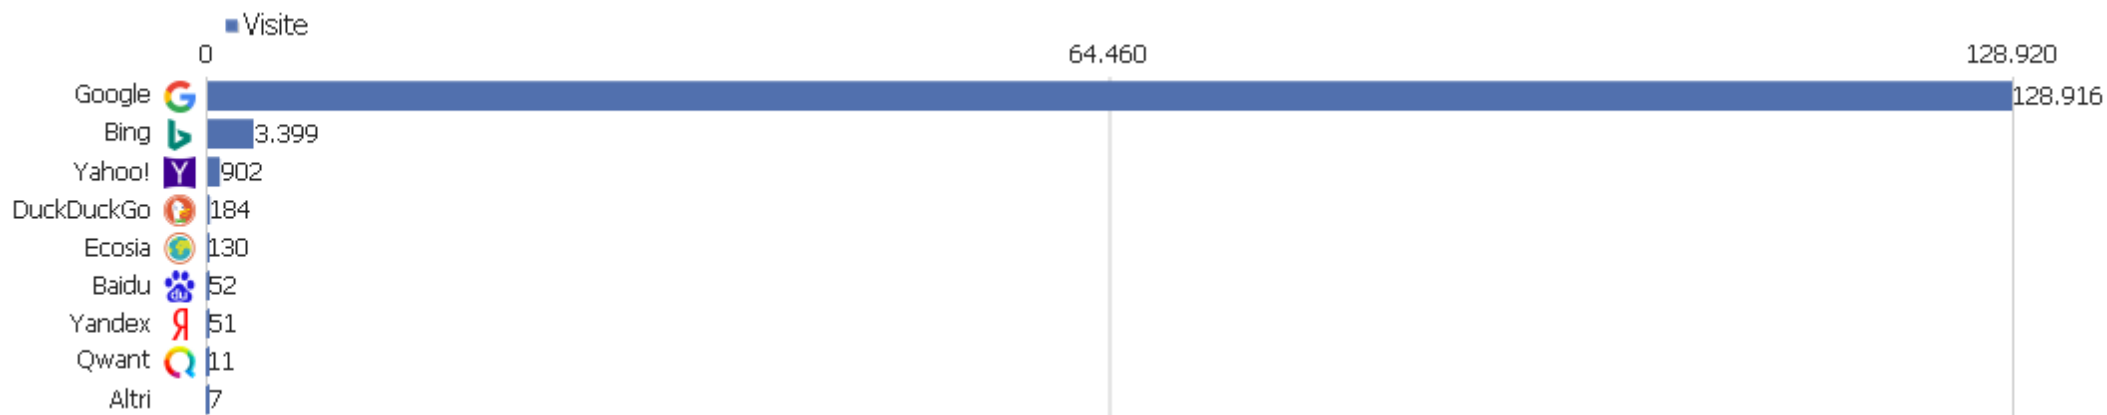

Motori di ricerca

Motore di ricerca	Visite	Azioni nel sito	Azioni per visita	Tempo medio sul sito	% rimbalzi	Ricavo
Google - Parola chiave non definita	128.857	430.920	3	00:03:15	43%	0 €
Bing - Parola chiave non definita	3.393	14.853	4	00:04:14	23%	0 €
Yahoo! - Parola chiave non definita	902	4.098	5	00:04:27	27%	0 €
DuckDuckGo - Parola chiave non definita	184	704	4	00:02:45	29%	0 €
Ecosia - Parola chiave non definita	130	391	3	00:03:28	38%	0 €
Baidu - Parola chiave non definita	52	81	2	00:01:10	77%	0 €
Yandex - Parola chiave non definita	51	133	3	00:01:25	75%	0 €
Qwant - Parola chiave non definita	11	106	10	00:03:32	9%	0 €
Google - unical rubrica telefonica	6	19	3	00:05:58	17%	0 €
StartPage - Parola chiave non definita	6	21	4	00:01:09	50%	0 €
Google - calabria university	5	17	3	00:04:54	0%	0 €
Google - university of calabria	5	25	5	00:08:27	0%	0 €
Google - https://www.unical.it/	3	11	4	00:02:01	33%	0 €
Google - https://www.unical.it/didattica/offerta-format	3	12	4	00:00:56	33%	0 €
Google - https://www.unical.it/didattica/offerta-format	3	6	2	00:00:56	0%	0 €