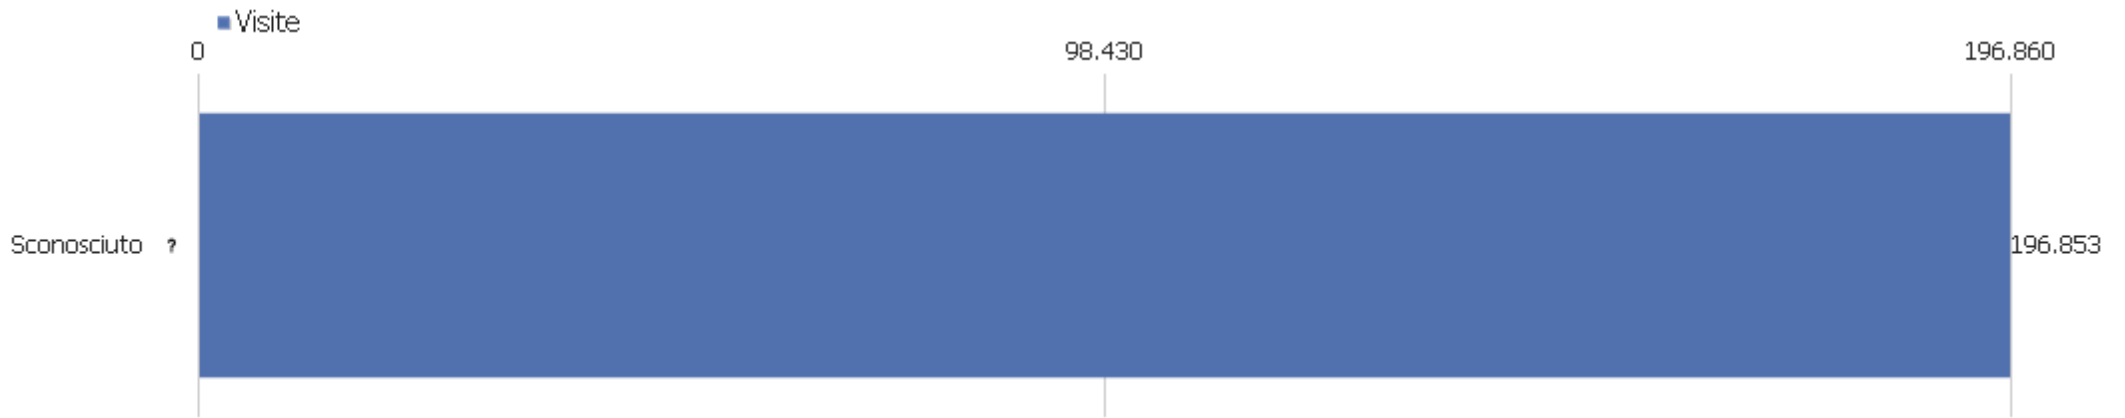

Città

Città	Visite	Azioni nel sito	Azioni per visita	Tempo medio sul sito	% rimbalzi	Ricavo
? Sconosciuto	196.853	663.452	3	00:03:33	44%	0 €