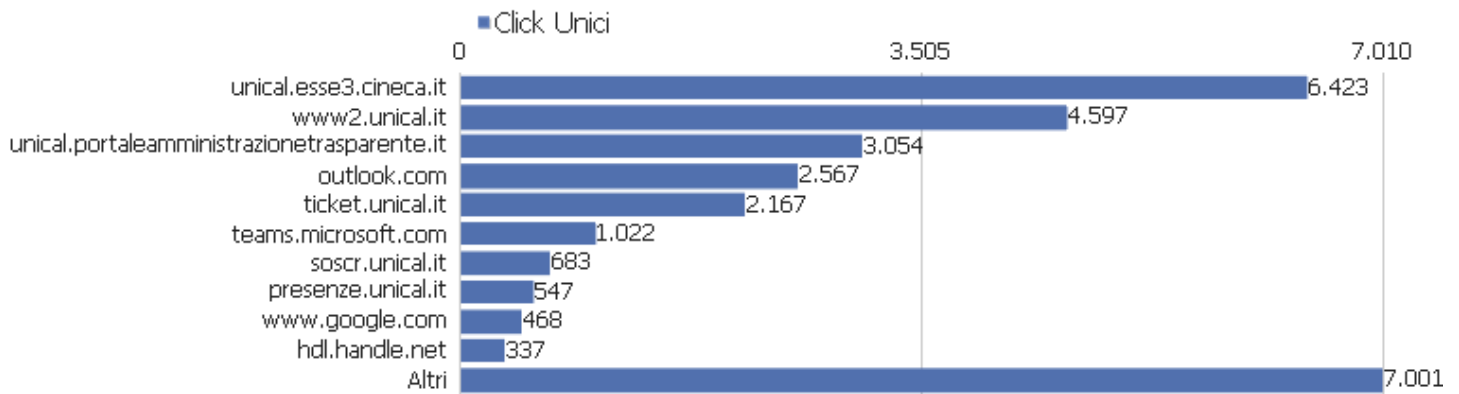

Outlinks (link esterni)

Link in Uscita Cliccato	Click Unici	Click
unicale.esse3.cineca.it/Home.do	5.158	7.926
outlook.com/studenti.unical.it	2.567	4.038
unicale.portaleamministrazionetrasparente.it/	1.239	1.897
www2.unical.it/portale/strutture/centri/centroict/schde	1.126	1.617
unicale.esse3.cineca.it/	847	1.367
soscr.unical.it/	566	933
presenze.unical.it/infoweb/	547	745
ticket.unical.it/	505	857
teams.microsoft.com//meetup-join/19:meeting_MmVhMzk2N2	448	804
www2.unical.it/ - Altri	400	589
ticket.unical.it/tickets/new/servizi-didattici/domanda-	397	648
www2.unical.it/	336	465
unicale.portaleamministrazionetrasparente.it/archivio22_	275	360
www.google.com/maps/d/u/0/viewer?mid=17RXFIMpyGys5LC7	272	346
unicale.portaleamministrazionetrasparente.it/archivio22_	249	358
unicale.portaleamministrazionetrasparente.it/archivio22_	225	330
teams.microsoft.com/ - Altri	213	313
hdl.handle.net/ - Altri	208	282
unicale.portaleamministrazionetrasparente.it/archivio22_	200	249
unicale.esse3.cineca.it/AddressBook/ABStartProcessoRegAc	199	279
resetpassword365.unical.it/	187	312
unicale.portaleamministrazionetrasparente.it/pagina874_t	186	256
titulus-unical.cineca.it/albo/	181	229
Altri	12.747	18.673