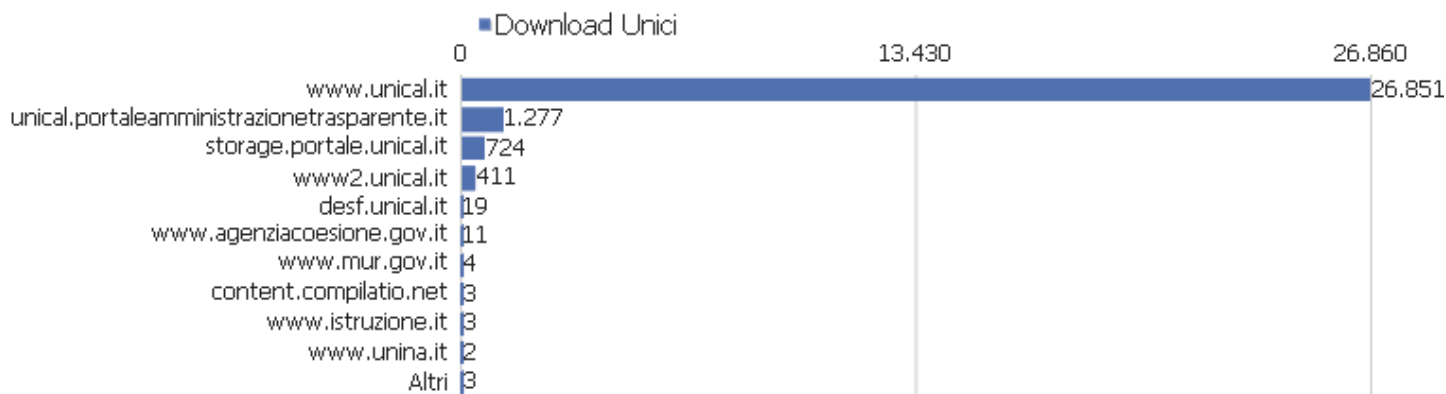

Download

URL Download	Downlo ad Unici	Downlo ad
www.unical.it/media/medias/2023/UNICALADMISSION_2023_2	9.082	12.178
www.unical.it/ - Altri	3.154	3.811
www.unical.it/media/medias/2023/Bando_ammissione_LM_Int	1.949	2.310
www.unical.it/media/medias/2023/DR_285__Bando_ammission	1.724	2.139
www.unical.it/media/medias/2023/Allegato_1_-_DR_285_Pos	1.178	1.524
www.unical.it/media/medias/2023/Bando_Ammissione_LM_a.a	685	805
www.unical.it/media/medias/2023/Italian_course_offered_	619	722
www.unical.it/media/medias/2023/Bando_ammissione_LM_int	614	734
www.unical.it/media/medias/2022/Bando_Bds_Unical_CR_aa2	579	2.143
www.unical.it/media/medias/2023/How_to_apply_for_Bachel	457	589
www.unical.it/media/medias/2023/DR_285__Bando_ammission	390	494
www.unical.it/media/medias/2023/Menu_mense_Unical_27_ma	385	456
www.unical.it/media/medias/2023/Bando_ammissione__LM_in	380	451
www.unical.it/media/medias/2023/Bando_2023-AlboAssociaz	297	375
www.unical.it/media/medias/2023/23-24_GUIDA_Registrazio	253	369
www.unical.it/media/publications_attachments/7187/DR_31	241	288
www.unical.it/media/publications_attachments/7187/DR_31	238	270
www.unical.it/media/medias/2023/Allegato_1_-_DR_285_Pos	226	271
www.unical.it/media/medias/2023/SIntesi_ammissione_anti	214	272
unical.portaleamministrazionetrasparente.it/archiviofil	211	261
www.unical.it/media/medias/2023/Bando_ammissione_LM_a.a	194	240
unical.portaleamministrazionetrasparente.it/moduli/down	184	212
unical.portaleamministrazionetrasparente.it/moduli/down	183	206
Altri	5.871	7.181

Categorie Evento

Non c'è nessun dato in questo report.

Azioni Evento

Non c'è nessun dato in questo report.