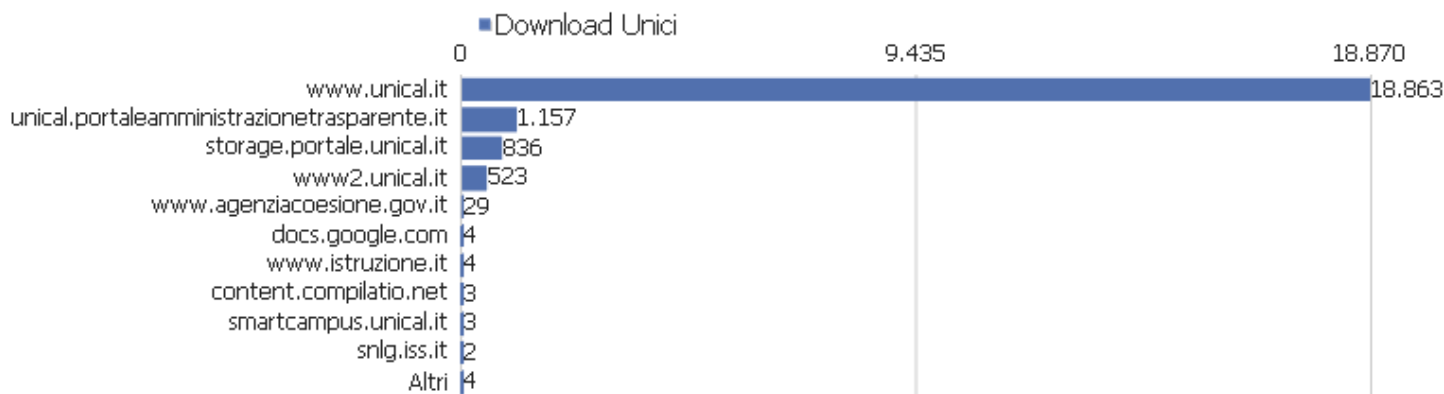

Download

URL Download	Download Unici	Download
www.unical.it/ - Altri	4.342	5.109
www.unical.it/media/medias/2023/allegato2_VR9Qx81.pdf	2.157	2.565
www.unical.it/media/medias/2022/APPLY_gSGtdG3-2.pdf	1.024	2.121
www.unical.it/media/medias/2022/Bando_ammissione_antici	804	897
www.unical.it/media/medias/2022/Bando_Bds_Unical_CR_aa2	652	2.027
www.unical.it/media/medias/2022/Bando_ammissione_antici	480	559
www.unical.it/media/publications_attachments/6715/DICVI	463	554
www.unical.it/media/publications_attachments/6568/calen	431	543
www.unical.it/media/medias/2023/Bando_Ammissione_Medici	427	519
www.unical.it/media/publications_attachments/5759/CALEN	368	584
www.unical.it/media/medias/2023/Invito_Accenture_Power_	327	393
www.unical.it/media/medias/2022/Regolamento_tasse_con_a	313	375
www.unical.it/media/medias/2023/Menu_mense_Unical_09_ge	238	274
www.unical.it/media/publications_attachments/6501/linee	231	285
www.unical.it/media/publications_attachments/5944/cal_2	211	260
www.unical.it/media/medias/2022/avviso_pubblico_dr_1194	199	217
www.unical.it/media/medias/2022/modulo_richiesta_certif	193	471
unical.portaleamministrazionetrasparente.it/moduli/down	191	215
www.unical.it/media/medias/2021/UniCal_-_International_	183	204
unical.portaleamministrazionetrasparente.it/moduli/down	178	197
www.unical.it/media/publications_attachments/7001/DR_16	176	213
www.unical.it/media/medias/2022/Bando_ammissione_antici	174	207
www.unical.it/media/publications_attachments/6454/DR_n.	170	231
Altri	7.496	9.002

Categorie Evento

Non c'è nessun dato in questo report.

Azioni Evento

Non c'è nessun dato in questo report.