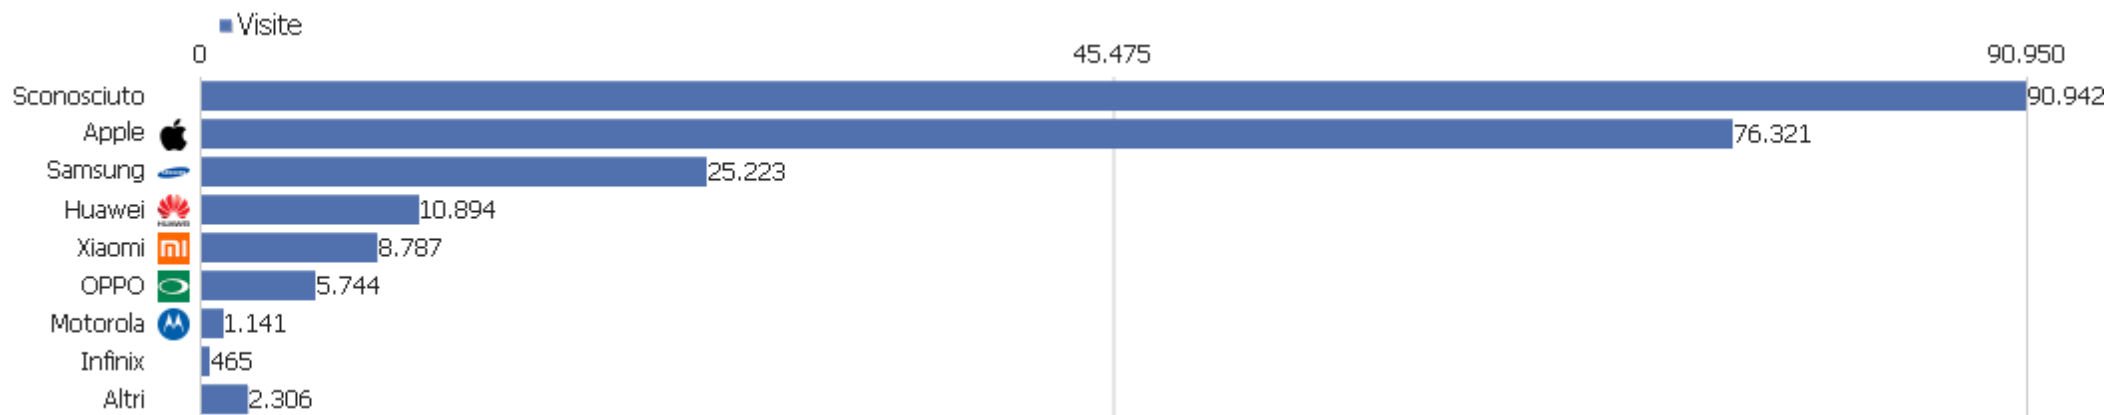

Marca dispositivo

Marca dispositivo	Visite	Azioni nel sito	Azioni per visita	Tempo medio sul sito	% rimbalzi	Ricavo
Sconosciuto	90.942	324.210	4	00:04:04	39%	0 €
Apple	76.321	212.491	3	00:02:49	50%	0 €
Samsung	25.223	81.135	3	00:02:52	44%	0 €
Huawei	10.894	32.888	3	00:03:13	44%	0 €
Xiaomi	8.787	25.200	3	00:02:39	47%	0 €
OPPO	5.744	17.310	3	00:02:39	47%	0 €
Motorola	1.141	3.873	3	00:03:35	48%	0 €
Infinix	465	2.191	5	00:03:51	40%	0 €
Tecno Mobile	449	1.911	4	00:03:31	48%	0 €
LG	378	1.129	3	00:02:07	40%	0 €
OnePlus	319	901	3	00:02:09	49%	0 €
Lenovo	271	940	4	00:03:46	45%	0 €
Asus	201	509	3	00:02:53	52%	0 €
Google	160	304	2	00:01:30	77%	0 €
Vivo	142	542	4	00:02:10	43%	0 €