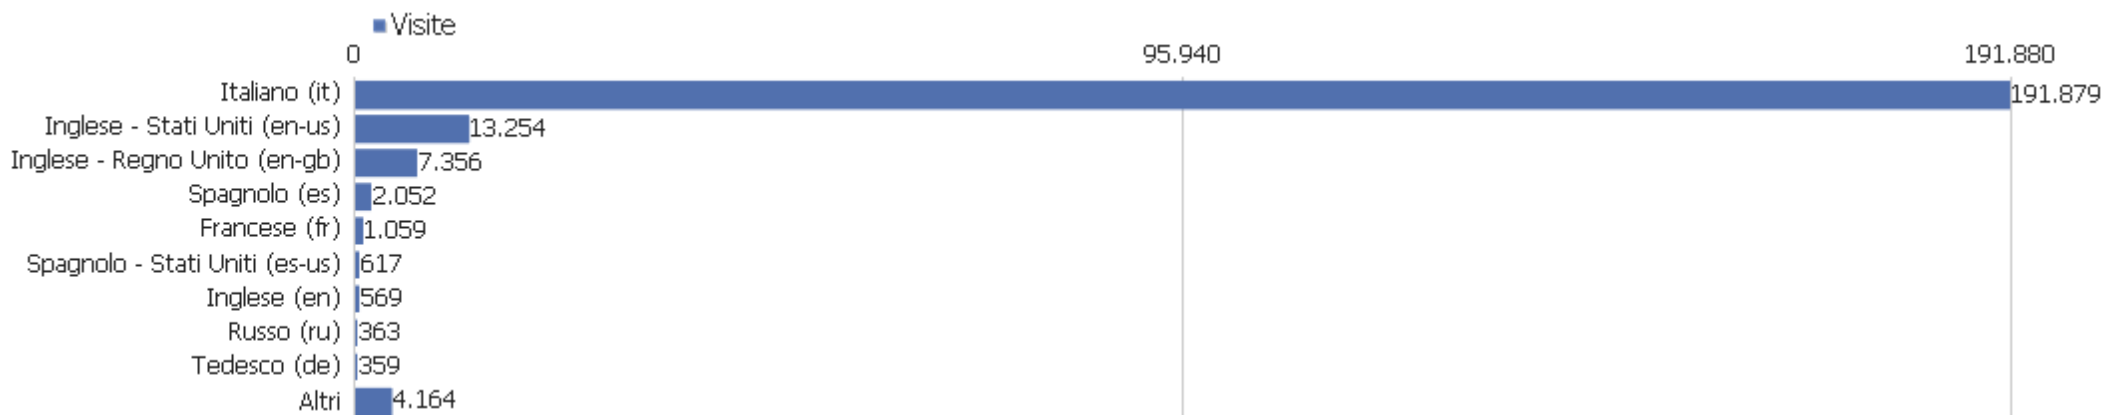

Codice della lingua

Lingua	Visite	Azioni nel sito	Azioni per visita	Tempo medio sul sito	% rimbalzi	Tasso di conversione
Italiano (it)	191.879	598.180	3	00:03:20	45%	0%
Inglese - Stati Uniti (en-us)	13.254	50.370	4	00:03:38	42%	0%
Inglese - Regno Unito (en-gb)	7.356	24.895	3	00:03:01	44%	0%
Spagnolo (es)	2.052	7.536	4	00:03:41	42%	0%
Francese (fr)	1.059	4.033	4	00:04:32	41%	0%
Spagnolo - Stati Uniti (es-us)	617	2.383	4	00:05:01	43%	0%
Inglese (en)	569	1.945	3	00:03:18	39%	0%
Russo (ru)	363	1.277	4	00:03:31	45%	0%
Tedesco (de)	359	1.255	4	00:02:35	49%	0%
Inglese - Italia (en-it)	320	899	3	00:03:30	48%	0%
Portoghese - Brasile (pt-br)	289	1.109	4	00:03:42	46%	0%
Turco (tr)	259	1.118	4	00:03:39	36%	0%
Cinese - Cina (zh-cn)	207	491	2	00:01:56	62%	0%
Inglese - Pakistan (en-pk)	200	907	5	00:03:27	34%	0%
Inglese - Canada (en-ca)	176	555	3	00:02:54	44%	0%