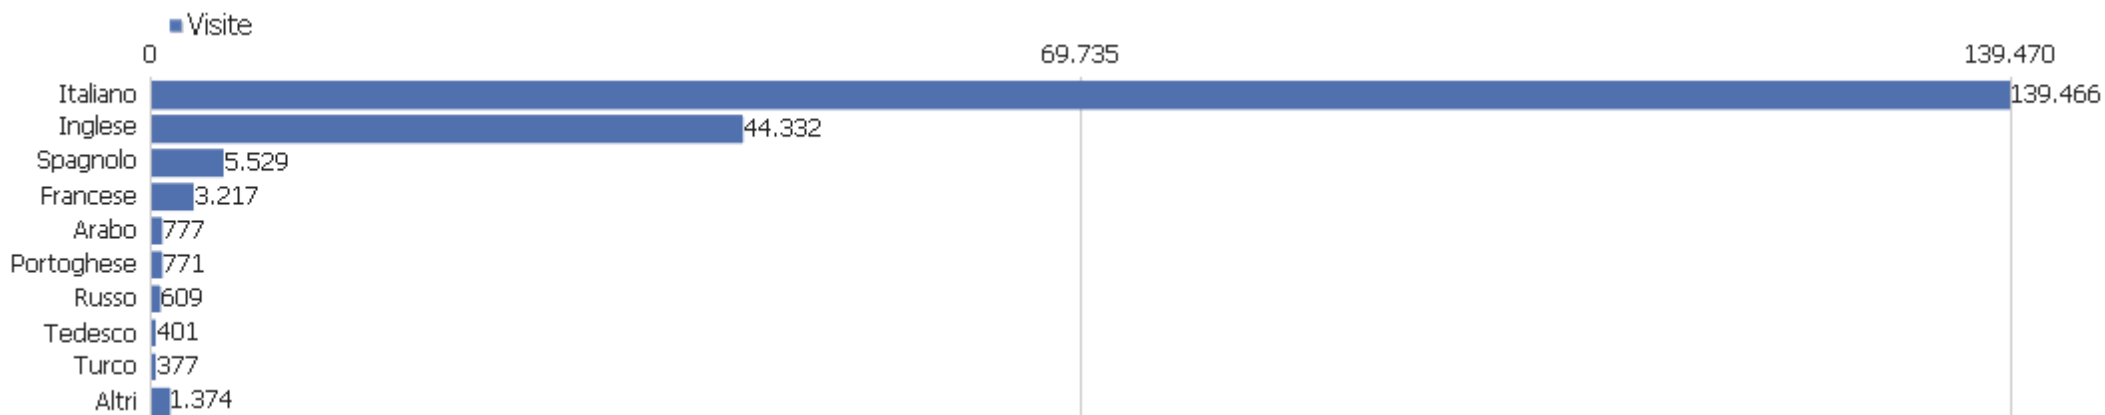

Lingua Browser

Lingua	Visite	Azioni nel sito	Azioni per visita	Tempo medio sul sito	% rimbalzi	Tasso di conversione
Italiano	139.466	429.446	3	00:03:10	47%	0%
Inglese	44.332	185.531	4	00:04:32	36%	0%
Spagnolo	5.529	20.051	4	00:04:10	45%	0%
Francese	3.217	12.569	4	00:05:03	41%	0%
Arabo	777	3.265	4	00:04:12	41%	0%
Portoghese	771	2.953	4	00:04:15	43%	0%
Russo	609	2.240	4	00:04:05	38%	0%
Tedesco	401	1.147	3	00:02:20	51%	0%
Turco	377	1.558	4	00:03:34	33%	0%
Cinese	306	1.054	3	00:03:57	56%	0%
Sconosciuto	130	182	1	00:00:54	88%	0%
Persiano	129	686	5	00:05:17	26%	0%
Indonesiano	111	344	3	00:02:43	33%	0%
Polacco	99	501	5	00:04:39	38%	0%
Vietnamita	93	255	3	00:04:08	45%	0%