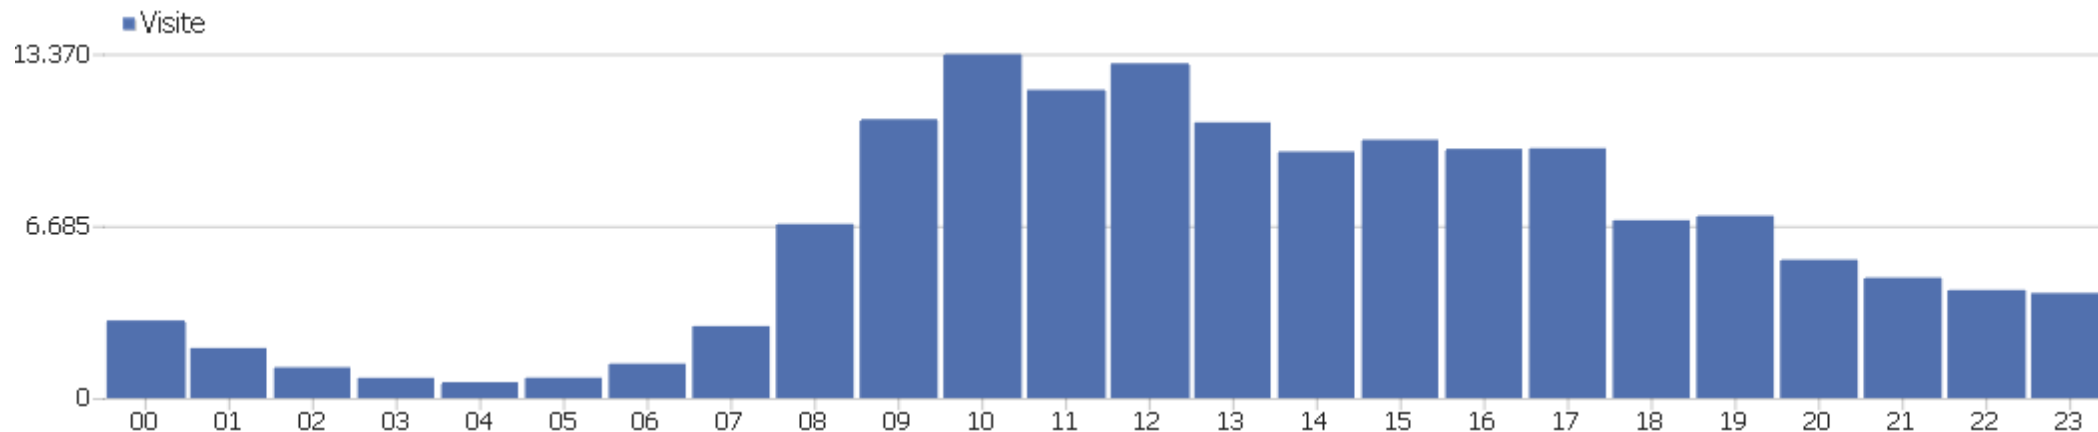

Visite per ora del server

Orario del server - ora (Inizio della visita)

Visite

Azioni nel sito

Azioni per visita

Tempo medio sul sito

% rimbalzi

Ricavo

Orario del server - ora (Inizio della visita)	Visite	Azioni nel sito	Azioni per visita	Tempo medio sul sito	% rimbalzi	Ricavo
00	3.016	16.806	6	00:01:47	35%	0 €
01	1.944	9.445	5	00:01:04	40%	0 €
02	1.196	5.423	5	00:01:24	41%	0 €
03	786	3.327	4	00:01:37	43%	0 €
04	618	2.582	4	00:01:53	44%	0 €
05	792	2.904	4	00:01:41	46%	0 €
06	1.338	4.548	3	00:01:08	44%	0 €
07	2.796	9.366	3	00:01:06	42%	0 €
08	6.763	22.529	3	00:01:34	42%	0 €
09	10.834	37.464	4	00:01:56	39%	0 €
10	13.362	46.418	4	00:01:54	38%	0 €
11	11.973	44.116	4	00:01:44	36%	0 €
12	13.003	46.637	4	00:01:31	37%	0 €
13	10.710	39.821	4	00:01:35	37%	0 €