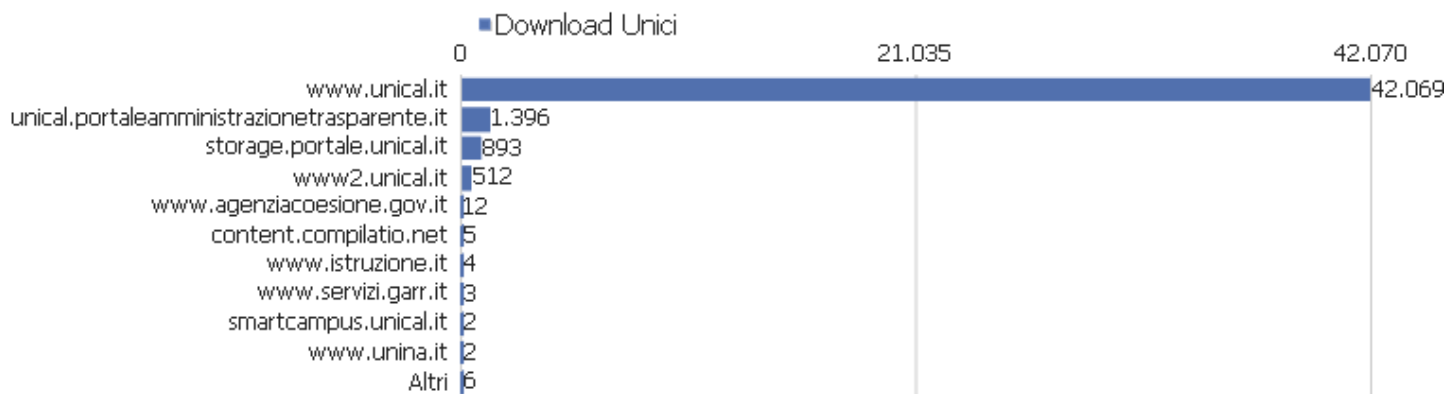

Download

URL Download	Download Unici	Download
www.unical.it/media/medias/2023/UNICALADMISSION_2023_2	15.145	20.836
www.unical.it/ - Altri	4.130	4.833
www.unical.it/media/medias/2023/Bando_ammissione_LM_Int	3.373	4.097
www.unical.it/media/medias/2023/DR_285__Bando_ammissione	2.758	3.622
www.unical.it/media/medias/2023/Allegato_1_-_DR_285_Pos	2.307	3.108
www.unical.it/media/medias/2023/Bando_Ammissione_LM_a.a	1.006	1.192
www.unical.it/media/medias/2022/Bando_Bds_Unical_CR_aa2	908	2.988
www.unical.it/media/medias/2023/Bando_ammissione_LM_int	907	1.087
www.unical.it/media/medias/2023/Italian_course_offered_	900	1.055
www.unical.it/media/medias/2023/How_to_apply_for_Bachel	747	931
www.unical.it/media/medias/2021/UniCal_-_International_	489	566
www.unical.it/media/medias/2023/Bando_ammissione_LM_in	442	554
www.unical.it/media/medias/2023/Menu_mense_Unical_27_fe	434	536
www.unical.it/media/medias/2023/Bando_Ammissione_Medici	392	467
www.unical.it/media/medias/2023/SIntesi_ammissione_anti	380	422
www.unical.it/media/medias/2023/DR_285__Bando_ammissione	362	432
www.unical.it/media/medias/2023/23-24_GUIDA_Registrazio	358	456
www.unical.it/media/medias/2023/Menu_mense_Unical_27_ma	330	395
www.unical.it/media/medias/2023/Bando_ammissione_LM_a.a	296	361
www.unical.it/media/medias/2023/allegato2_VR9Qx81.pdf	278	307
www.unical.it/media/medias/2023/DR_292_del_06_03_23_pro	255	336
www.unical.it/media/medias/2022/Regolamento_tasse_con_a	251	312
www.unical.it/media/publications_attachments/6568/calen	238	283
Altri	8.218	10.311

Categorie Evento

Non c'è nessun dato in questo report.

Azioni Evento

Non c'è nessun dato in questo report.