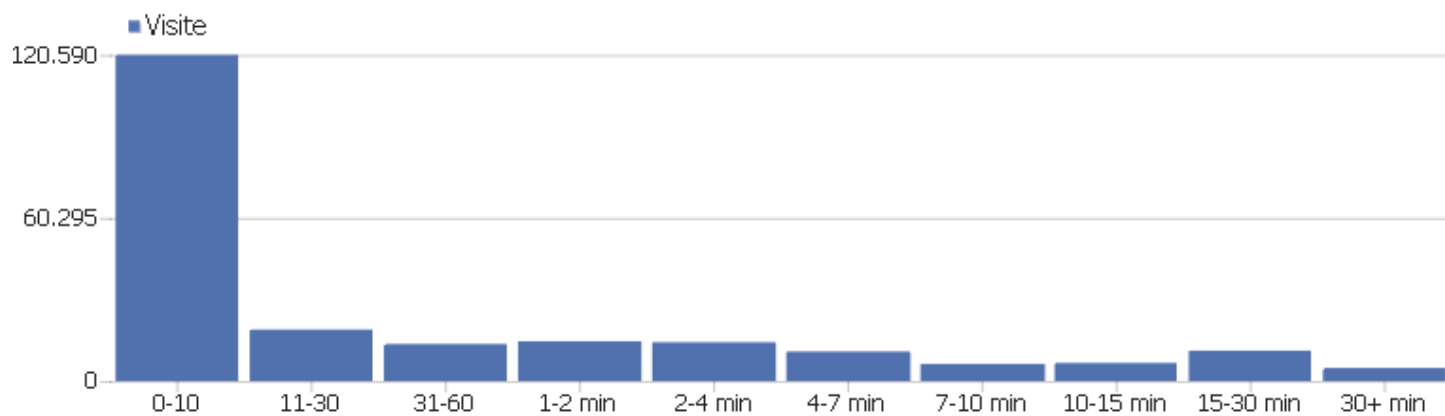

Pezzo del Contenuto

Non c'è nessun dato in questo report.

Durata delle visite

Durata della visita

Visite

Durata della visita	Visite
0-10	120.588
11-30	19.041
31-60	13.711
1-2 min	14.718
2-4 min	14.360
4-7 min	10.926
7-10 min	6.340
10-15 min	6.710
15-30 min	11.231
30+ min	4.843