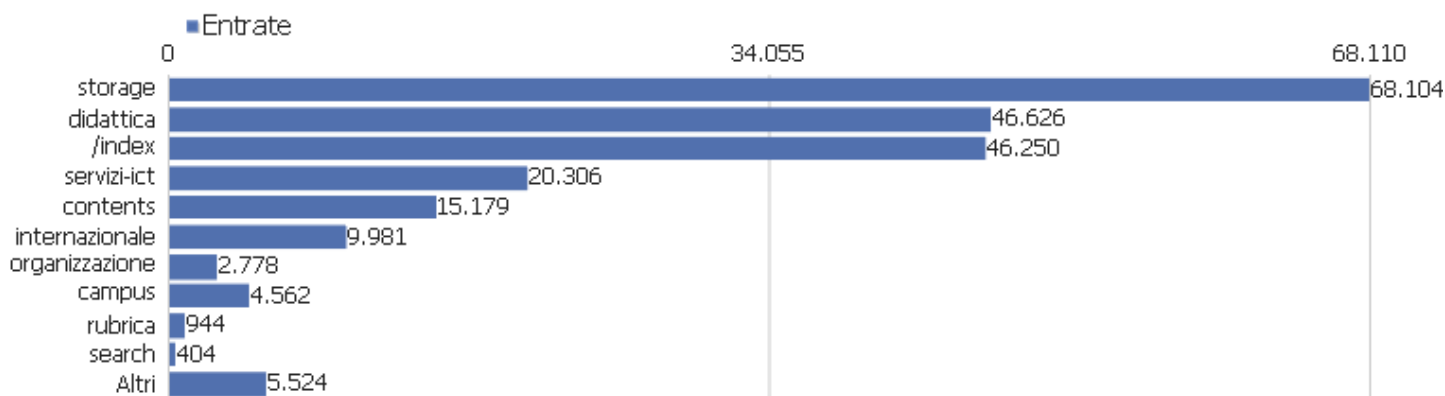

Pagine di ingresso

URL pagina di ingresso	Entrate	Rimbalzi	% rimbalzi	Tempo medio di generazione
/	46.250	14.165	31%	1,69s
/storage/cds/ - Altri	10.809	6.032	56%	0,93s
/storage/teachers/ - Altri	11.052	6.929	63%	1,08s
/storage/activities/ - Altri	10.959	6.066	55%	0,9s
/didattica/offerta-formativa/lauree-triennali-e-magistr	4.182	1.119	27%	1,44s
/servizi-ict/servizi-digitali-studenti/esse3-web/	11.811	4.154	35%	1,36s
/storage/addressbook/ - Altri	3.032	1.666	55%	0,89s
/rubrica/	936	598	64%	1,15s
/internazionale/intenational-students/unical-admission/	6.485	2.404	37%	1,95s
/servizi-ict/servizi-digitali-studenti/posta-elettronic	6.475	691	11%	1,36s
/didattica/offerta-formativa/lauree-magistrali/	794	227	29%	1,49s
/didattica/	423	105	25%	1,43s
/didattica/iscrivarsi-studiare-laurearsi/ammissioni/	1.841	752	41%	1,59s
/didattica/offerta-formativa/formazione-insegnanti/cors	3.714	1.702	46%	1,4s
/internazionale/intenational-students/international-cou	366	166	45%	1,78s
/search/	290	174	60%	1,16s
/contents/news/view/7001-luniversita-della-calabria-pre	2.030	974	48%	0,99s
/didattica/offerta-formativa/dottorati/	1.411	281	20%	1,82s
/organizzazione/strutture/dipartimenti/	253	102	40%	1,31s
/didattica/diritto-allo-studio/borse-di-studio/	1.664	730	44%	1,54s
/contents/news/view/6901-pubblicato-il-bando-di-ammissi	1.635	1.223	75%	1,01s
/didattica/iscrivarsi-studiare-laurearsi/certificati-e-	1.629	812	50%	1,51s
/didattica/diritto-allo-studio/	1.342	604	45%	1,66s
Altri	91.275	45.987	50%	1,14s