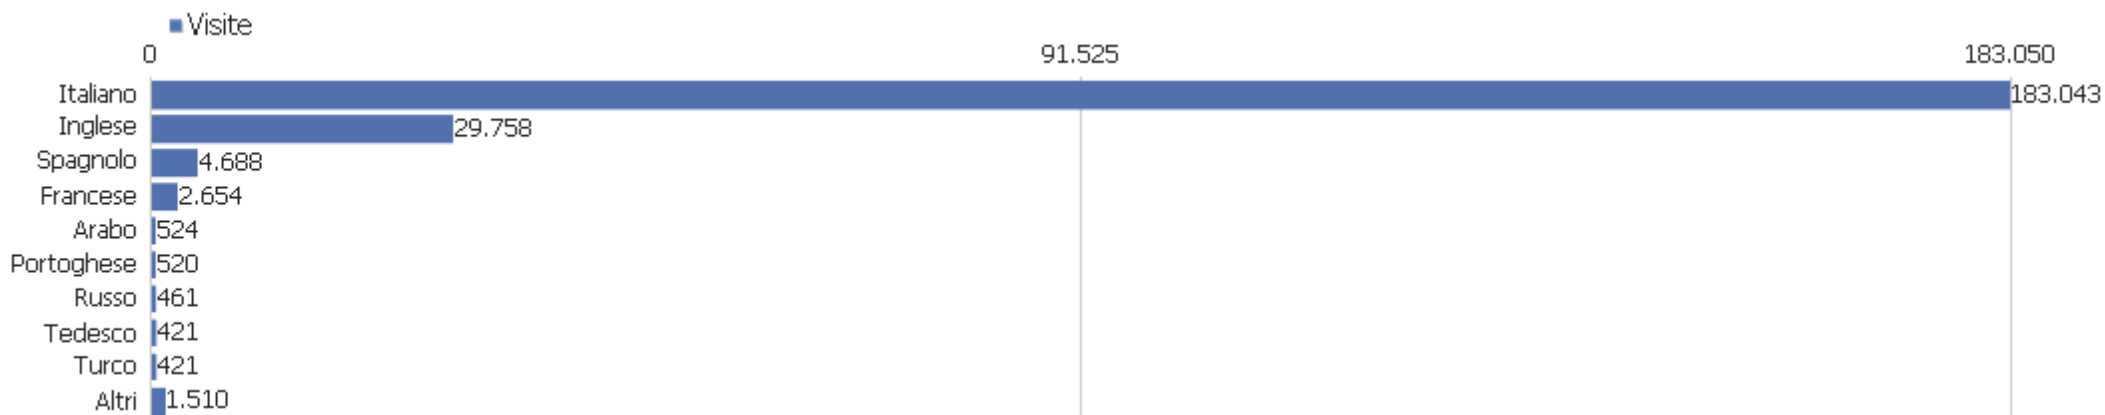

Lingua Browser

Lingua	Visite	Azioni nel sito	Azioni per visita	Tempo medio sul sito	% rimbalzi	Tasso di conversione
Italiano	183.043	551.606	3	00:03:04	47%	0%
Inglese	29.758	103.999	4	00:03:33	44%	0%
Spagnolo	4.688	18.590	4	00:04:56	41%	0%
Francese	2.654	9.824	4	00:04:46	41%	0%
Arabo	524	2.258	4	00:04:37	37%	0%
Portoghese	520	2.110	4	00:04:24	41%	0%
Russo	461	1.738	4	00:03:45	42%	0%
Tedesco	421	1.281	3	00:02:14	50%	0%
Turco	421	2.051	5	00:05:06	34%	0%
Sconosciuto	304	391	1	00:00:55	87%	0%
Cinese	297	945	3	00:03:21	58%	0%
Indonesiano	102	347	3	00:02:52	42%	0%
Polacco	97	396	4	00:04:19	53%	0%
Vietnamita	89	273	3	00:03:24	45%	0%
Persiano	86	345	4	00:05:13	40%	0%