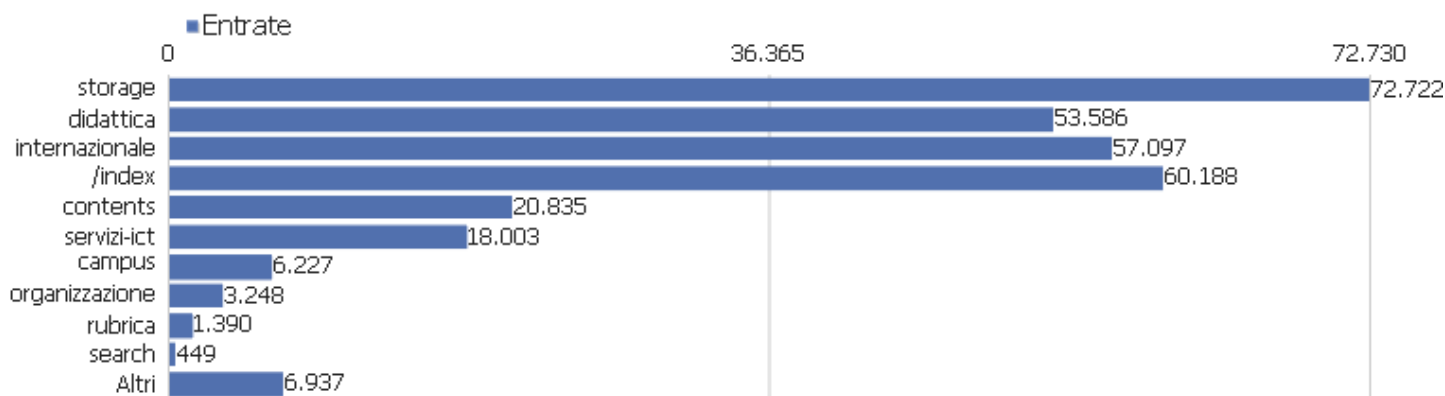

Pagine di ingresso

URL pagina di ingresso	Entrate	Rimbalzi	% rimbalzi	Tempo medio di generazione
/	60.188	17.624	29%	1,79s
/internazionale/intenational-students/unical-admission/	42.121	13.796	33%	1,83s
/storage/cds/ - Altri	12.944	7.619	59%	0,93s
/storage/teachers/ - Altri	13.802	8.991	65%	1,02s
/didattica/offerta-formativa/lauree-triennali-e-magistr	4.579	1.301	28%	1,47s
/storage/activities/ - Altri	10.056	5.959	59%	0,89s
/internazionale/intenational-students/international-cou	3.519	1.401	40%	1,8s
/rubrica/	1.362	809	59%	1,31s
/didattica/offerta-formativa/lauree-magistrali/	2.531	832	33%	1,66s
/servizi-ict/servizi-digitali-studenti/esse3-web/	9.696	4.017	41%	1,36s
/didattica/iscrivarsi-studiare-laurearsi/ammissioni/amm	3.203	1.562	49%	1,51s
/internazionale/intenational-students/international-cou	2.021	691	34%	1,93s
/storage/addressbook/ - Altri	3.346	1.831	55%	0,88s
/contents/news/view/7066-unical-parte-lammissione-antic	3.451	2.259	65%	1,1s
/didattica/iscrivarsi-studiare-laurearsi/ammissioni/	2.874	850	30%	1,63s
/servizi-ict/servizi-digitali-studenti/posta-elettronic	5.720	660	12%	1,38s
/didattica/	399	100	25%	1,55s
/internazionale/intenational-students/international-cou	673	407	60%	1,65s
/internazionale/	366	166	45%	1,85s
/didattica/offerta-formativa/lauree-magistrali/?lang=en	660	281	43%	1,79s
/internazionale/intenational-students/international-cou	439	265	60%	1,64s
/search/	284	192	68%	1,27s
?lang=en	670	234	35%	2,59s
Altri	115.778	61.737	53%	1,25s