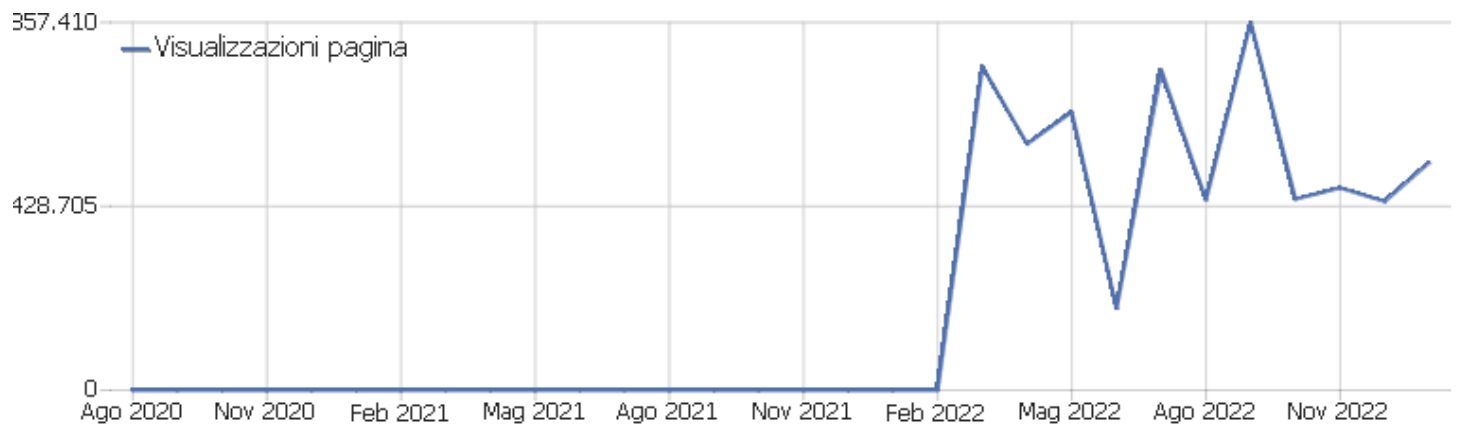

Azioni - Metriche principali

Nome	Valore
Visualizzazioni pagina	531.517
Visualizzazioni uniche	323.311
Download	29.187
Download Unici	17.170
Outlinks (link esterni)	43.873
Link esterni unici	29.278
Ricerche	4.202
Parole chiave uniche	1.749
Tempo medio di generazione	1,19s