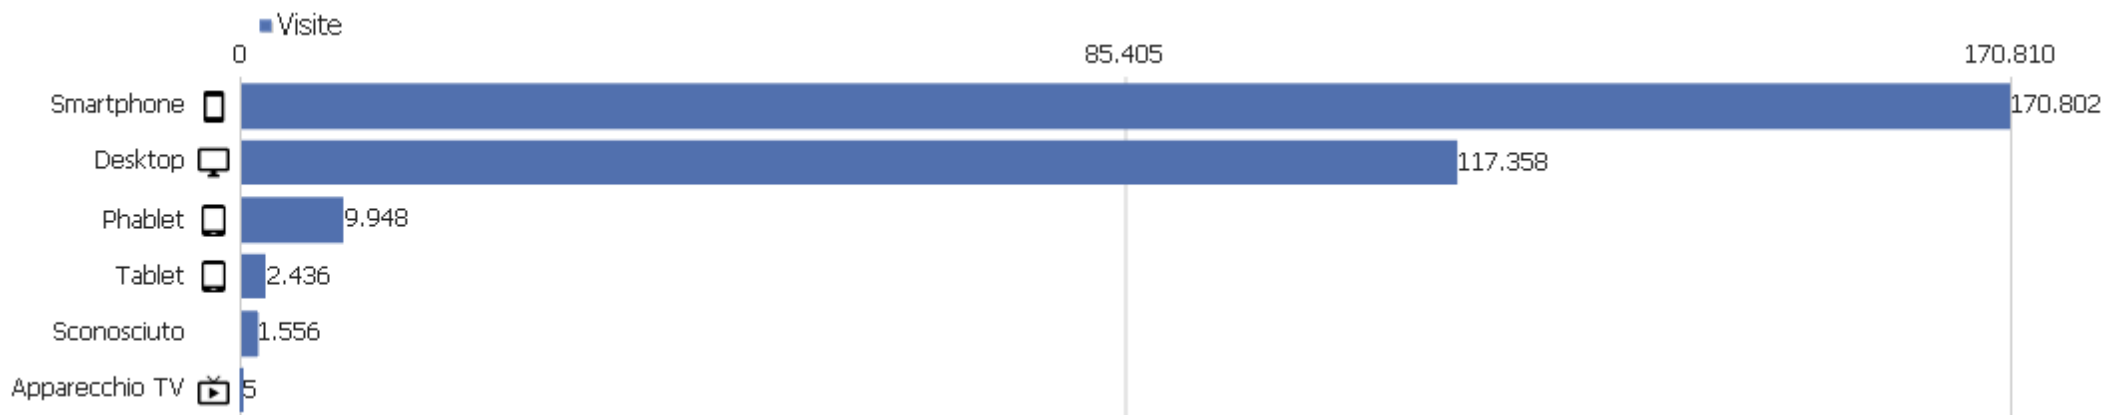

Tipo di dispositivo

Tipo di dispositivo	Visite	Azioni nel sito	Azioni per visita	Tempo medio sul sito	% rimbalzi	Ricavo
Smartphone	170.802	521.686	3	00:02:53	49%	0 €
Desktop	117.358	455.193	4	00:04:53	37%	0 €
Phablet	9.948	29.941	3	00:02:52	49%	0 €
Tablet	2.436	8.435	4	00:03:12	44%	0 €
Sconosciuto	1.556	3.737	2	00:01:47	65%	0 €
Apparecchio TV	5	43	9	00:15:39	20%	0 €