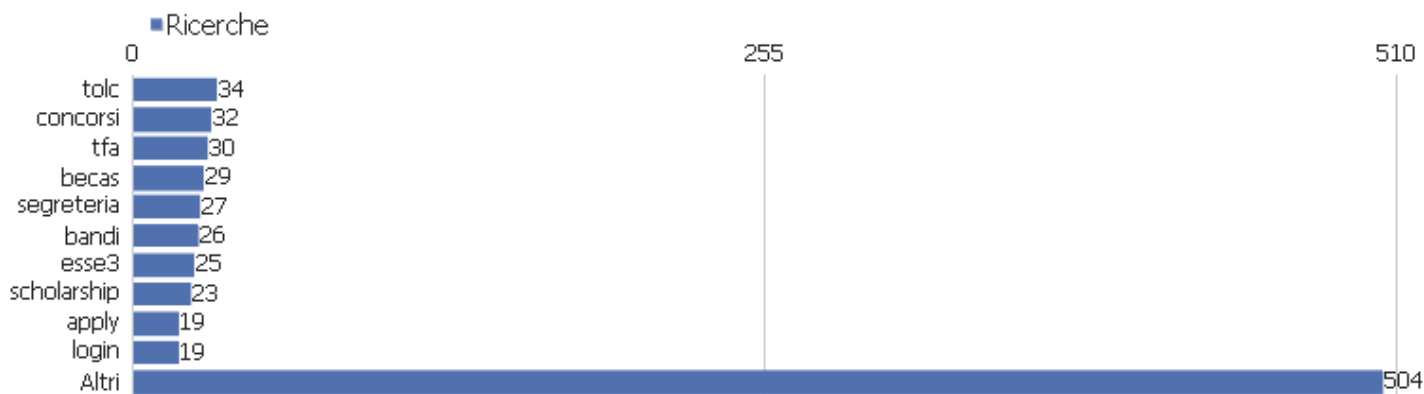

Parole Chiave di Ricerca sul Sito

Parola chiave	Ricerche	Pagine di risultati	% Esiti Ricerca
Altri	2.273	1	23%
tolc	34	1	6%
concorsi	32	1	25%
tfa	30	1	17%
becas	29	1	41%
segreteria	27	1	15%
bandi	26	1	27%
esse3	25	1	8%
scholarship	23	1	17%
apply	19	1	11%
login	19	1	11%
erasmus	16	1	13%
bachelor	15	1	73%
how to apply	14	1	29%
master	12	1	0%
registration	12	1	25%
scholarships?utm_source=https://studystshoot.com/	12	1	33%
09	11	1	55%
admission	11	1	9%
borsa di studio	11	1	9%
contatti	11	1	0%
docenti	11	1	27%
calendario esami	10	1	60%
Altri	1.029	536	12%