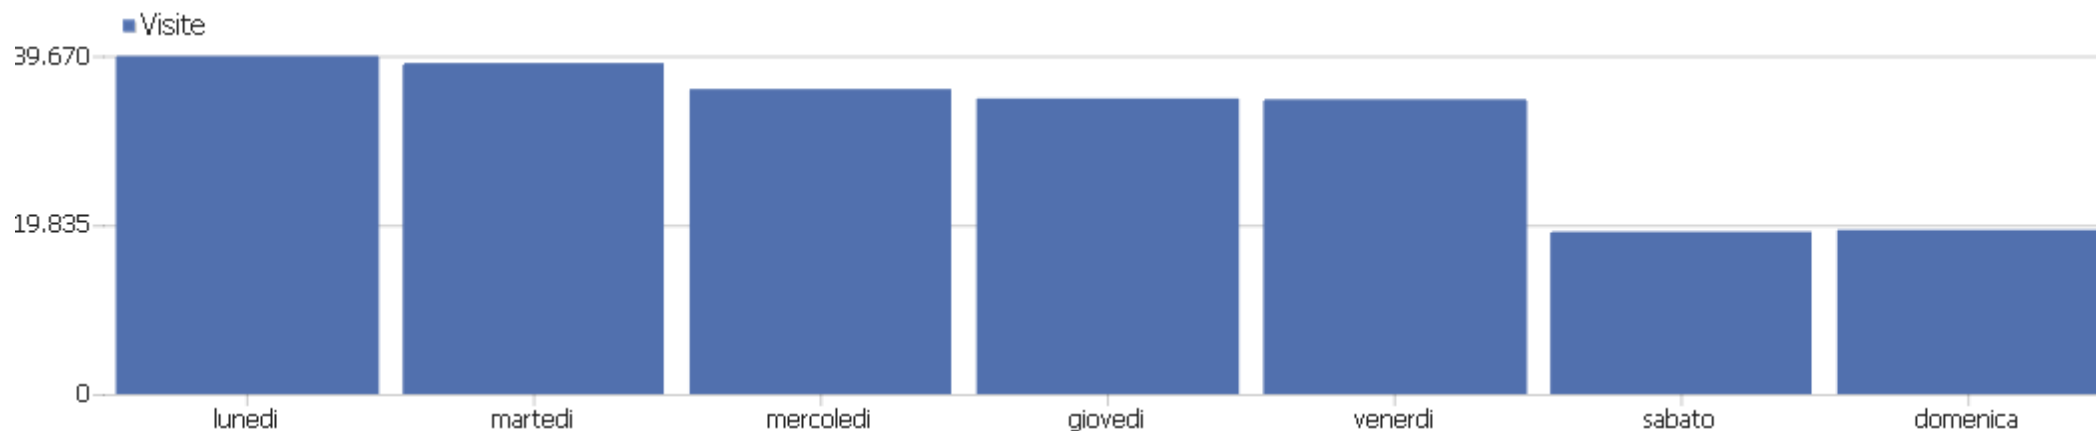

Visite per giorno della settimana

Giorno della settimana	Visite	Azioni nel sito	Azioni per visita	Tempo medio sul sito	% rimbalzi	Tasso di conversione
lunedì	39.661	125.265	3	00:03:16	44%	0%
martedì	38.826	120.993	3	00:03:13	45%	0%
mercoledì	35.777	113.373	3	00:03:44	45%	0%
giovedì	34.672	114.002	3	00:03:43	43%	0%
venerdì	34.575	106.136	3	00:03:09	44%	0%
sabato	19.050	61.223	3	00:02:57	46%	0%
domenica	19.262	65.829	3	00:03:09	44%	0%

Variabile Personalizzata

Non c'è nessun dato in questo report.