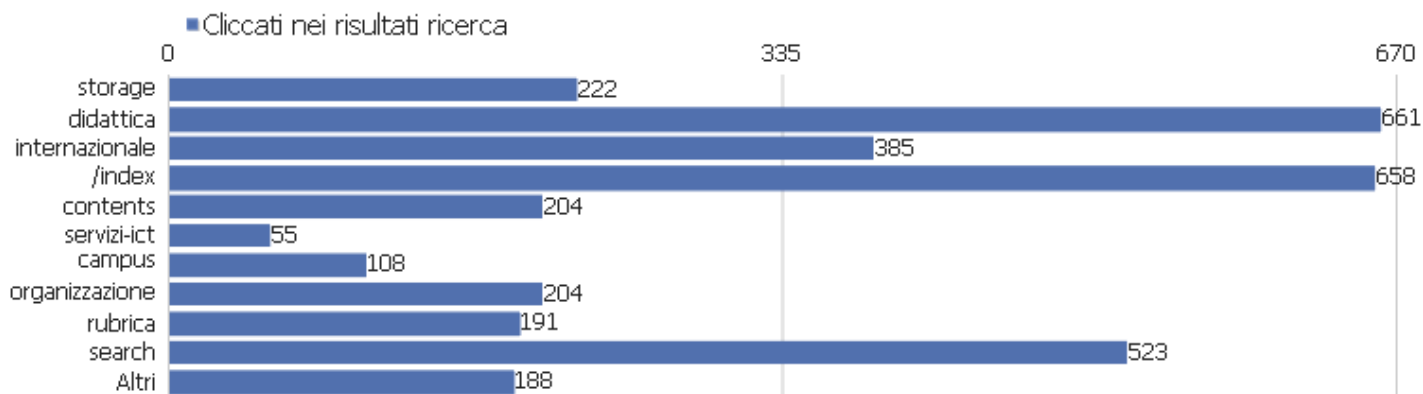

Pagine risultanti da una Ricerca sul Sito

Pagina Destinazione	Cliccati nei risultati ricerca	Visualizzazioni pagina
/	658	107.071
internazionale/intenational-students/unical-admission/	102	78.407
storage/cds/ - Altri	59	51.063
storage/teachers/ - Altri	38	26.734
didattica/offerta-formativa/lauree-triennali-e-magistra	126	22.843
storage/activities/ - Altri	14	17.361
internazionale/intenational-students/international-cour	24	18.385
rubrica/	191	16.179
didattica/offerta-formativa/lauree-magistrali/	70	17.807
servizi-ict/servizi-digitali-studenti/esse3-web/	21	14.976
didattica/isciversi-studiare-laurearsi/ammissioni/ammi	4	15.415
internazionale/intenational-students/international-cour	47	15.140
storage/addressbook/ - Altri	20	11.278
contents/news/view/7066-unical-parte-lammissione-antici	23	10.809
didattica/isciversi-studiare-laurearsi/ammissioni/	27	10.252
servizi-ict/servizi-digitali-studenti/posta-elettronica	8	7.911
didattica/	45	6.295
internazionale/intenational-students/international-cour	2	4.957
internazionale/	17	5.173
didattica/offerta-formativa/lauree-magistrali/?lang=en	5	5.357
internazionale/intenational-students/international-cour	1	4.515
search/	2	5.428
/?lang=en	14	5.118
Altri	1.881	223.614

Parole Chiave di Ricerca senza risultati

Non c'è nessun dato in questo report.