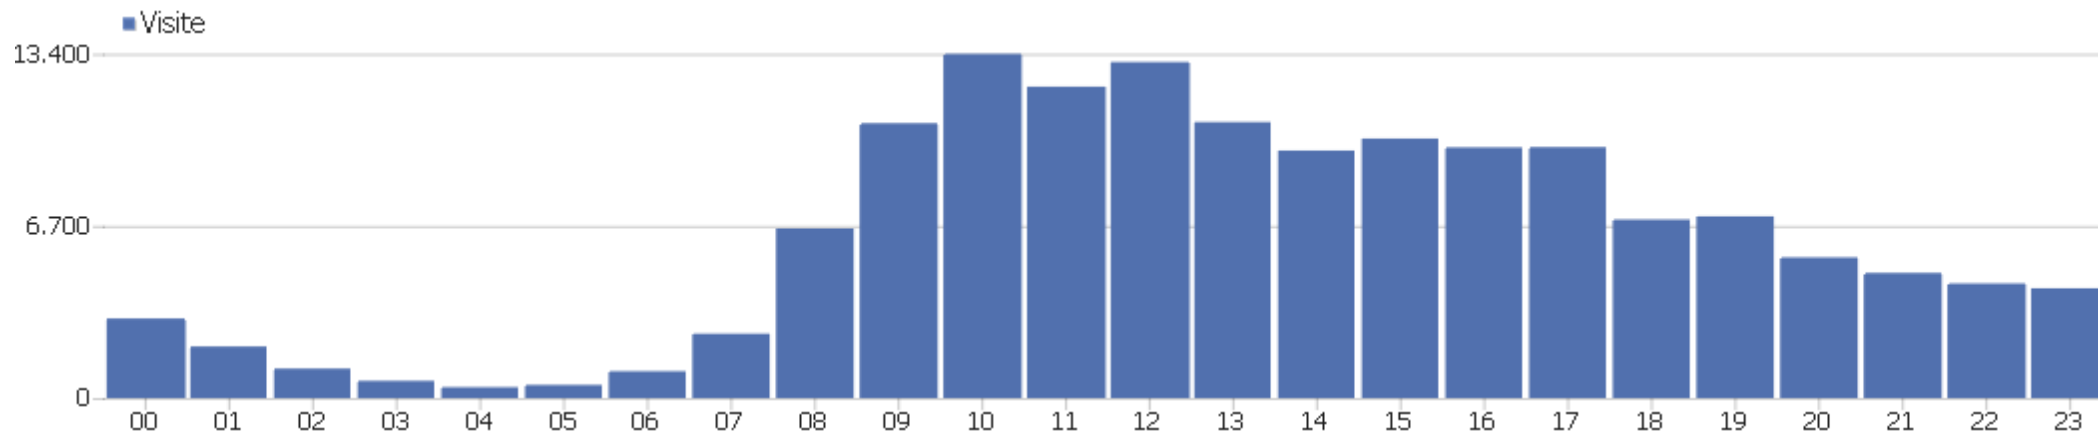

Visite per ora locale

Ora locale - ora (Inizio della visita)	Visite	Azioni nel sito	Azioni per visita	Tempo medio sul sito	% rimbalzi	Tasso di conversione
00	3.099	17.614	6	00:01:46	34%	0%
01	2.009	9.694	5	00:01:10	40%	0%
02	1.149	5.544	5	00:01:19	41%	0%
03	672	2.889	4	00:01:40	42%	0%
04	425	1.666	4	00:01:47	45%	0%
05	512	1.701	3	00:01:05	46%	0%
06	1.046	3.343	3	00:01:10	45%	0%
07	2.507	8.225	3	00:01:07	43%	0%
08	6.604	21.374	3	00:01:33	43%	0%
09	10.701	36.745	3	00:01:57	39%	0%
10	13.400	46.781	4	00:01:54	38%	0%
11	12.123	45.096	4	00:01:42	36%	0%
12	13.081	46.943	4	00:01:31	37%	0%
13	10.745	40.183	4	00:01:35	37%	0%