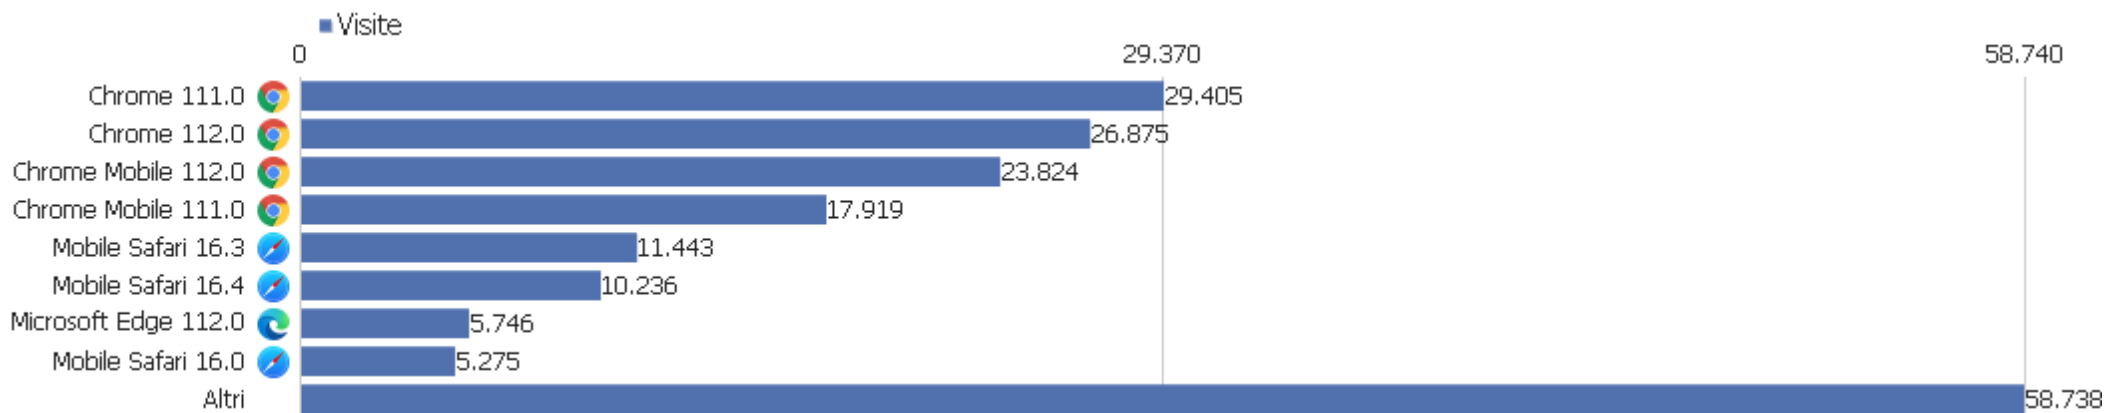

Versione del browser

Versione del browser	Visite	Azioni nel sito	Azioni per visita	Tempo medio sul sito	% rimbalzi	Tasso di conversione
Chrome 111.0	29.405	112.418	4	00:04:54	36%	0%
Chrome 112.0	26.875	98.110	4	00:04:11	39%	0%
Chrome Mobile 112.0	23.824	74.986	3	00:02:46	47%	0%
Chrome Mobile 111.0	17.919	60.229	3	00:03:00	45%	0%
Mobile Safari 16.3	11.443	30.507	3	00:02:24	54%	0%
Mobile Safari 16.4	10.236	27.580	3	00:02:35	53%	0%
Microsoft Edge 112.0	5.746	24.586	4	00:04:51	31%	0%
Mobile Safari 16.0	5.275	13.687	3	00:02:19	55%	0%
Chrome 109.0	4.669	19.345	4	00:05:30	33%	0%
Mobile Safari 16.1	4.612	11.797	3	00:02:26	55%	0%
Microsoft Edge 111.0	3.055	12.720	4	00:04:55	32%	0%
Mobile Safari 15.6	2.855	7.308	3	00:02:39	55%	0%
Mobile Safari 16.2	2.573	6.504	3	00:02:14	54%	0%
Firefox 111.0	2.559	9.091	4	00:04:11	38%	0%
Chrome Mobile 110.0	2.406	9.306	4	00:03:46	40%	0%