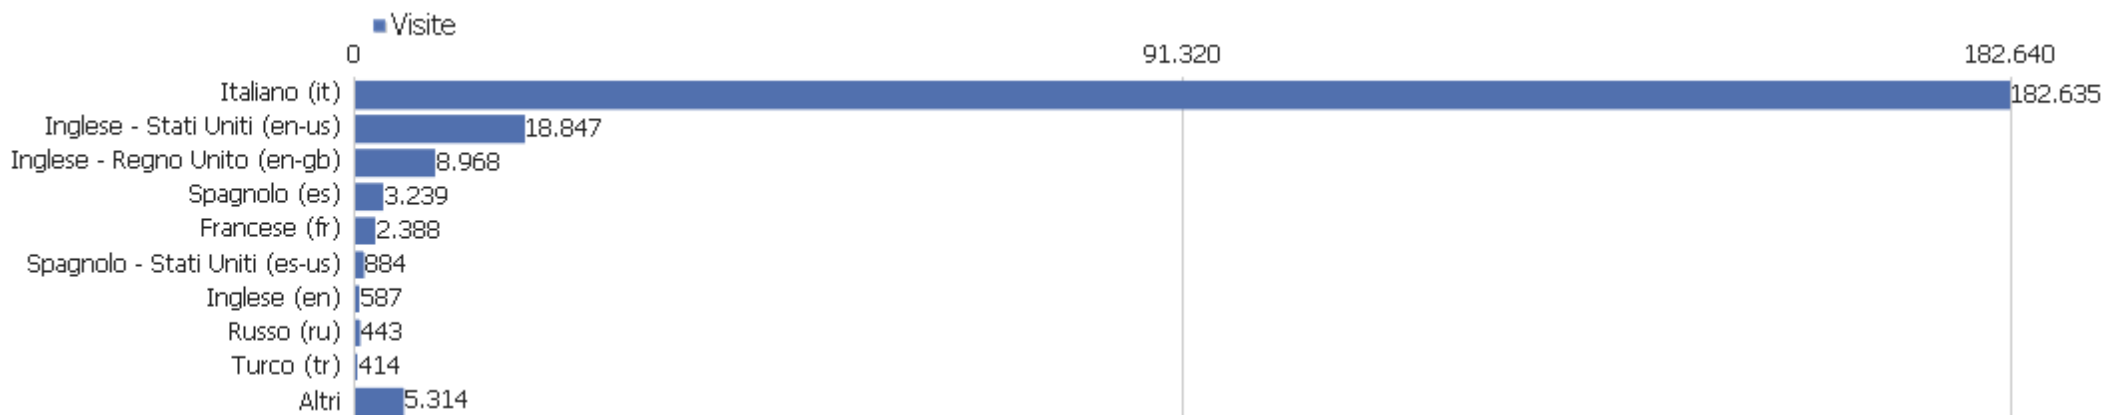

Codice della lingua

Lingua	Visite	Azioni nel sito	Azioni per visita	Tempo medio sul sito	% rimbalzi	Tasso di conversione
Italiano (it)	182.635	550.437	3	00:03:04	47%	0%
Inglese - Stati Uniti (en-us)	18.847	66.893	4	00:03:45	44%	0%
Inglese - Regno Unito (en-gb)	8.968	30.118	3	00:03:10	44%	0%
Spagnolo (es)	3.239	13.339	4	00:04:58	40%	0%
Francese (fr)	2.388	8.981	4	00:04:48	40%	0%
Spagnolo - Stati Uniti (es-us)	884	3.345	4	00:04:38	42%	0%
Inglese (en)	587	2.205	4	00:03:54	42%	0%
Russo (ru)	443	1.688	4	00:03:47	42%	0%
Turco (tr)	414	2.037	5	00:05:09	34%	0%
Tedesco (de)	408	1.251	3	00:02:15	49%	0%
Inglese - Italia (en-it)	344	969	3	00:02:34	53%	0%
Portoghese - Brasile (pt-br)	326	1.245	4	00:04:15	43%	0%
Sconosciuto (xx)	304	391	1	00:00:55	87%	0%
Inglese - Pakistan (en-pk)	298	1.228	4	00:03:37	31%	0%
Cinese - Cina (zh-cn)	266	872	3	00:03:30	58%	0%