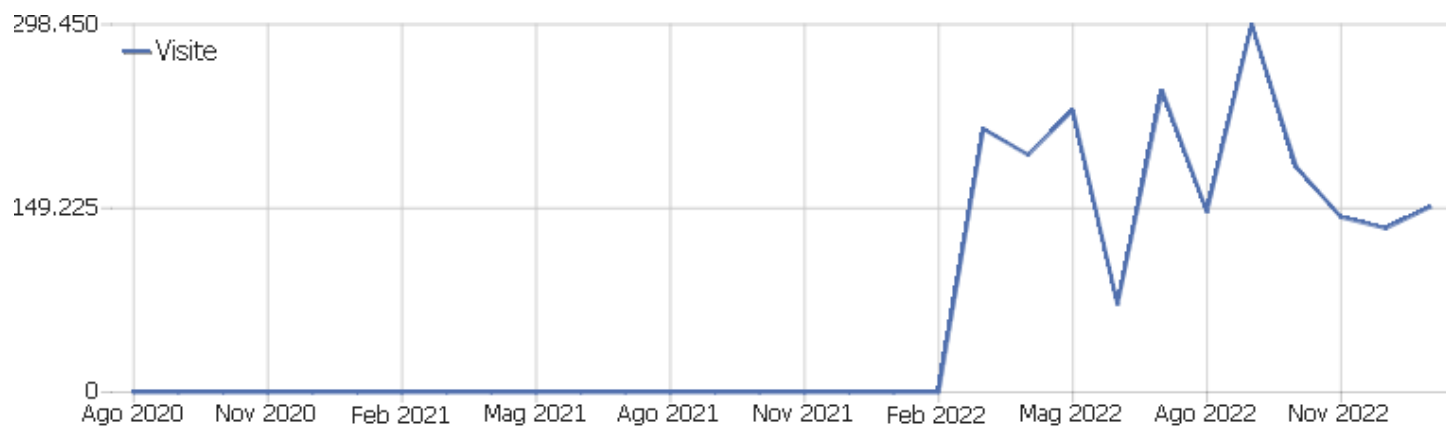

Web Analytics Italia

Sito istituzionale

Arco temporale: Gennaio 2023

report per sito web

Sommario delle visite

Nome	Valore
Visitatori unici	81.989
Visite	150.455
Azioni nel sito	608.779
Numero massimo di azioni in una visita	320
Azioni per visita	4
Durata media delle visite (in secondi)	00:01:36
% rimbalzi	37%

Paese

Paese	Visite	Azioni nel sito	Azioni per visita	Tempo medio sul sito	% rimbalzi	Ricavo
? Sconosciuto	138.129	558.803	4	00:01:09	37%	0 €
Italia	10.430	42.913	4	00:07:12	35%	0 €
Stati Uniti	853	3.270	4	00:04:21	38%	0 €
Regno Unito	420	1.477	4	00:02:26	42%	0 €
Spagna	155	614	4	00:04:42	41%	0 €
Francia	106	328	3	00:03:51	44%	0 €
Germania	42	166	4	00:03:03	43%	0 €
Egitto	27	66	2	00:00:59	63%	0 €
Turchia	27	109	4	00:02:53	30%	0 €
Canada	24	88	4	00:04:02	33%	0 €
Russia	21	75	4	00:04:01	52%	0 €
Emirati Arabi Uniti	19	46	2	00:03:42	63%	0 €
San Marino	13	44	3	00:01:44	46%	0 €
Cuba	12	33	3	00:00:58	33%	0 €
India	12	44	4	00:04:03	50%	0 €