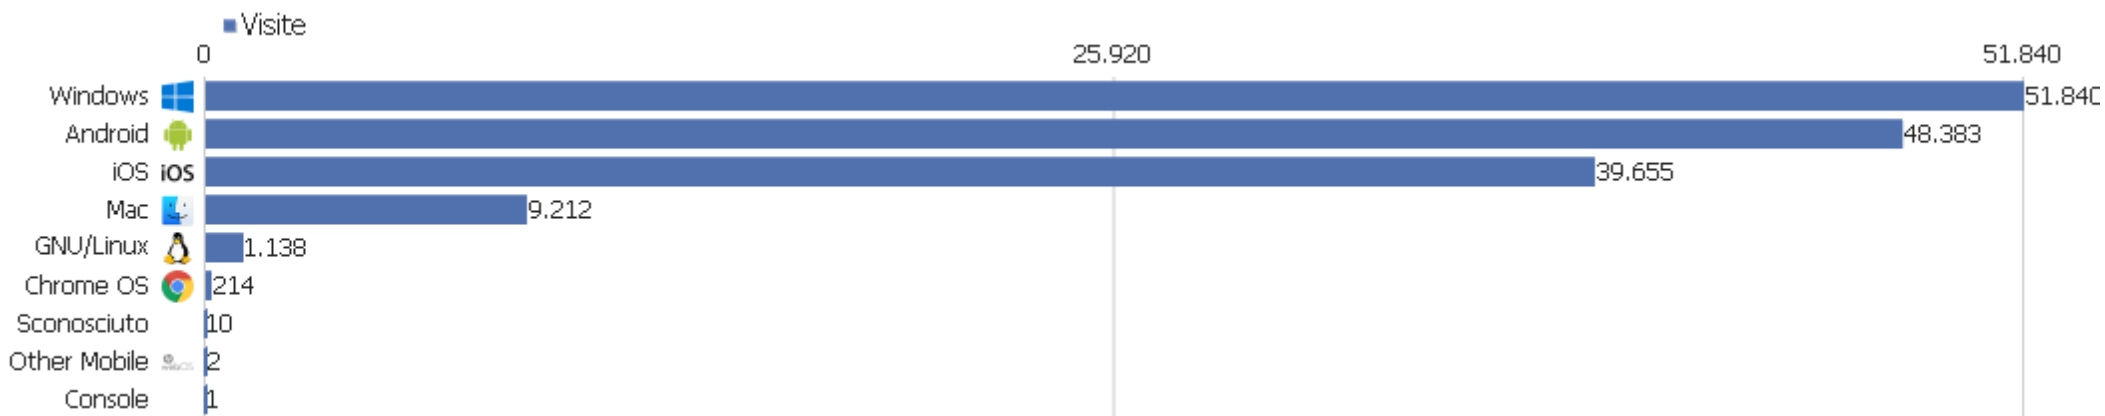

Famiglie Sistema Operativo

Famiglia sistema operativo	Visite	Azioni nel sito	Azioni per visita	Tempo medio sul sito	% rimbalzi	Tasso di conversione
Windows	51.840	222.039	4	00:01:50	33%	0%
Android	48.383	199.450	4	00:01:23	38%	0%
ios iOS	39.655	145.431	4	00:01:38	40%	0%
Mac	9.212	36.438	4	00:01:15	38%	0%
GNU/Linux	1.138	4.405	4	00:01:06	41%	0%
Chrome OS	214	985	5	00:01:37	38%	0%
Sconosciuto	10	22	2	00:00:05	50%	0%
Other Mobile	2	2	1	00:00:00	100%	0%
Console	1	7	7	00:00:11	0%	0%