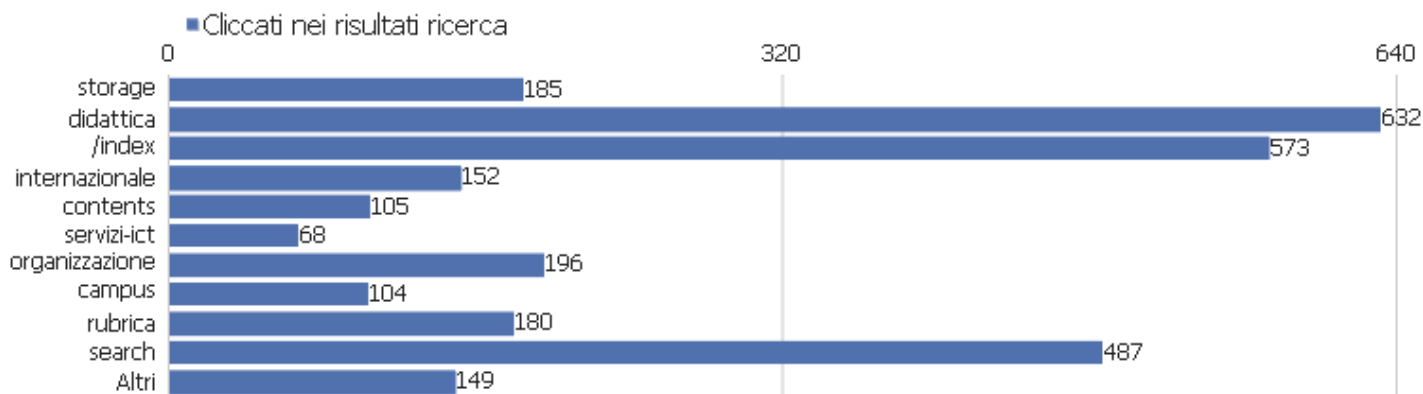

Pagine risultanti da una Ricerca sul Sito

Pagina Destinazione	Cliccati nei risultati ricerca	Visualizzazioni pagina
/	573	80.647
storage/cds/ - Altri	41	39.750
storage/teachers/ - Altri	32	20.729
internazionale/intenational-students/unical-admission/	40	23.131
servizi-ict/servizi-digitali-studenti/esse3-web/	31	18.587
didattica/offerta-formativa/lauree-triennali-e-magistra	82	17.162
storage/activities/ - Altri	17	11.936
rubrica/	180	13.219
didattica/isciversi-studiare-laurearsi/ammissioni/ammi	9	11.576
storage/addressbook/ - Altri	14	9.343
didattica/isciversi-studiare-laurearsi/ammissioni/	45	9.232
didattica/offerta-formativa/lauree-magistrali/	55	7.522
servizi-ict/servizi-digitali-studenti/posta-elettronica	5	5.533
didattica/offerta-formativa/formazione-insegnanti/corsi	10	5.401
didattica/offerta-formativa/esami-di-stato/	19	5.497
didattica/isciversi-studiare-laurearsi/contatta-i-serv	6	5.558
didattica/	58	5.001
didattica/isciversi-studiare-laurearsi/certificati-e-p	27	5.514
didattica/offerta-formativa/formazione-insegnanti/corsi	9	4.089
?lang=en	3	3.843
contents/news/view/7066-unical-parte-lammissione-antici	13	3.374
internazionale/intenational-students/international-cour	21	3.291
search/	1	3.715
Altri	1.540	158.688

Parole Chiave di Ricerca senza risultati

Non c'è nessun dato in questo report.