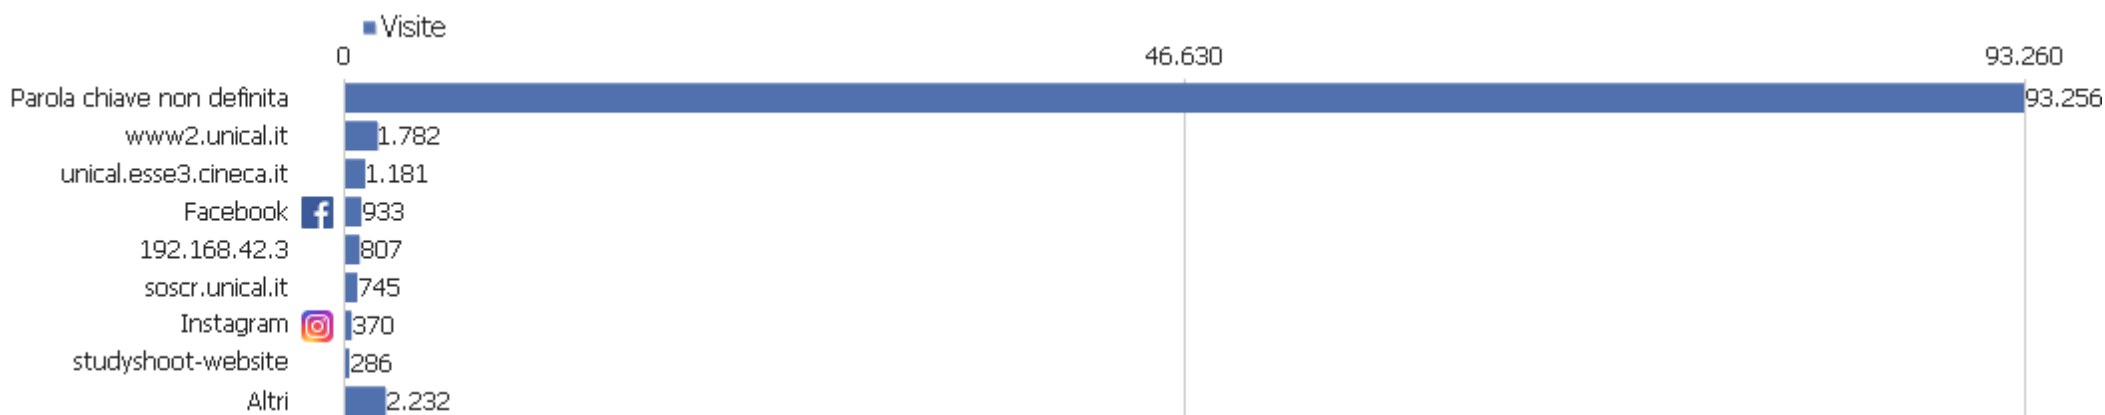

Tutti i Canali

Referente	Visite	Azioni nel sito	Azioni per visita	Tempo medio sul sito	% rimbalzi	Tasso di conversione
Parola chiave non definita	93.256	401.258	4	00:01:48	34%	0%
www2.unical.it	1.782	10.810	6	00:02:05	21%	0%
unical.esse3.cineca.it	1.181	5.826	5	00:03:09	33%	0%
Facebook	933	2.649	3	00:00:46	51%	0%
192.168.42.3	807	1.072	1	00:00:56	81%	0%
soscr.unical.it	745	3.096	4	00:01:53	37%	0%
Instagram	370	1.079	3	00:00:23	29%	0%
studyshoot-website	286	1.027	4	00:02:12	47%	0%
LinkedIn	234	546	2	00:00:37	64%	0%
www.ecostat.unical.it	220	499	2	00:00:14	58%	0%
com.google.android.gm	211	695	3	00:00:49	39%	0%
unical.portaleamministrazionetrasparente.it	171	923	5	00:02:42	25%	0%
cpcr.unical.it	108	215	2	00:01:36	55%	0%
mail.google.com	93	418	5	00:02:43	28%	0%
www.mastere.tn	76	405	5	00:03:09	26%	0%