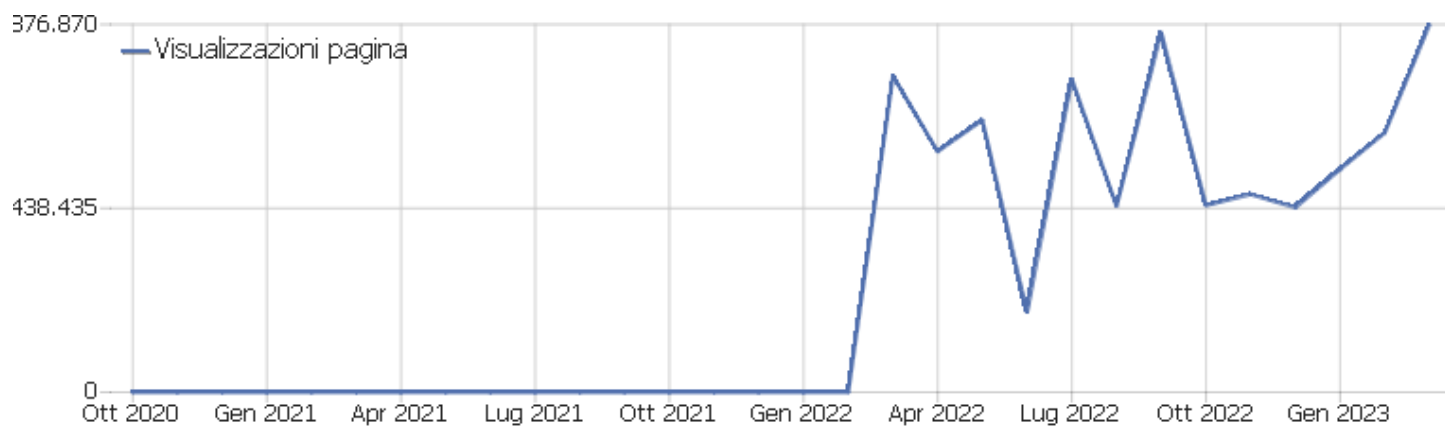

Azioni - Metriche principali

Nome	Valore
Visualizzazioni pagina	876.870
Visualizzazioni uniche	667.785
Download	59.487
Download Unici	44.904
Outlinks (link esterni)	77.454
Link esterni unici	64.205
Ricerche	5.224
Parole chiave uniche	2.356
Tempo medio di generazione	1,4s