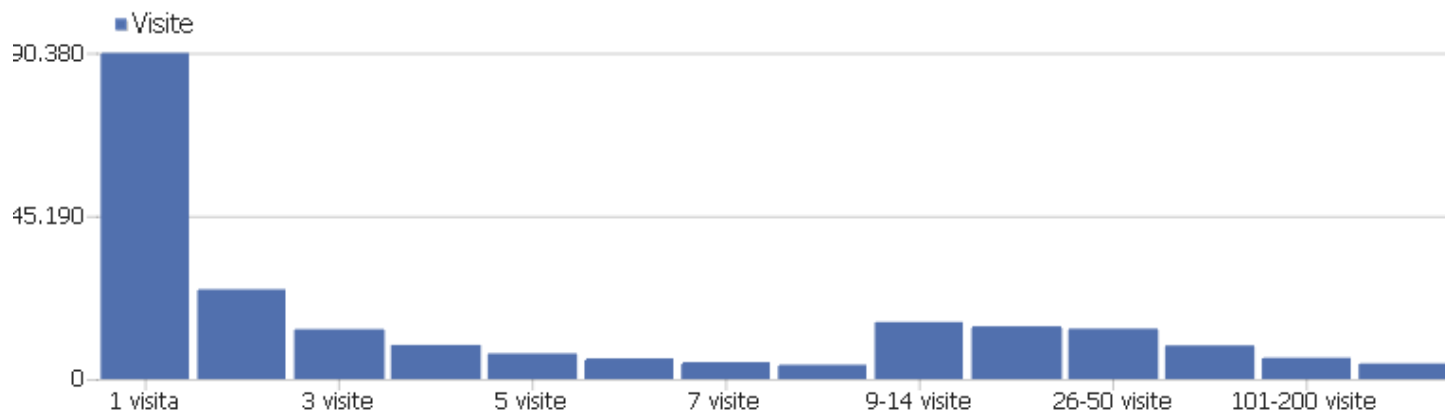

Visite per numero di visite

Visite per numero di visite

Visite % Visite

Visite per numero di visite	Visite	% Visite
1 visita	90.379	40%
2 visite	24.875	11%
3 visite	13.822	6%
4 visite	9.445	4%
5 visite	7.099	3%
6 visite	5.737	3%
7 visite	4.695	2%
8 visite	3.959	2%
9-14 visite	15.815	7%
15-25 visite	14.631	7%
26-50 visite	13.975	6%
51-100 visite	9.330	4%
101-200 visite	5.911	3%
201+ visite	4.327	2%