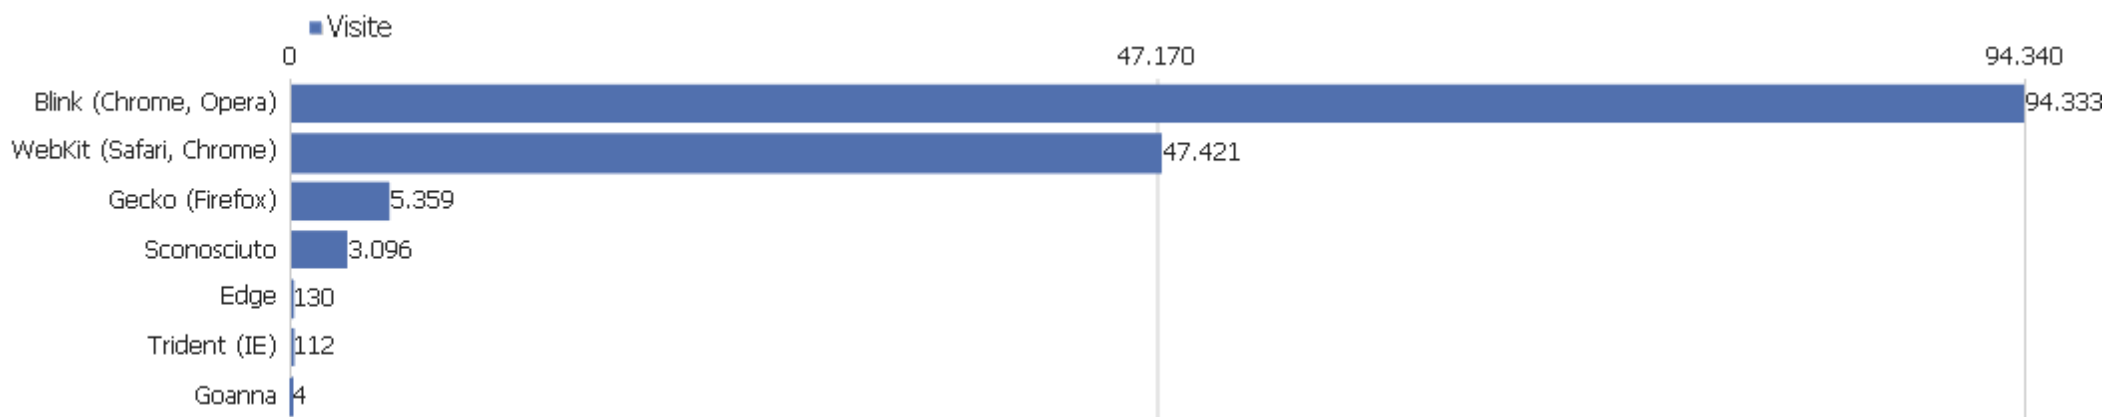

Motori browser

Motore browser	Visite	Azioni nel sito	Azioni per visita	Tempo medio sul sito	% rimbalzi	Tasso di conversione
Blink (Chrome, Opera)	94.333	398.833	4	00:01:38	35%	0%
WebKit (Safari, Chrome)	47.421	175.872	4	00:01:34	40%	0%
Gecko (Firefox)	5.359	20.509	4	00:01:40	38%	0%
Sconosciuto	3.096	11.878	4	00:01:08	37%	0%
Edge	130	640	5	00:00:56	33%	0%
Trident (IE)	112	1.039	9	00:01:04	38%	0%
Goanna	4	8	2	00:00:24	50%	0%