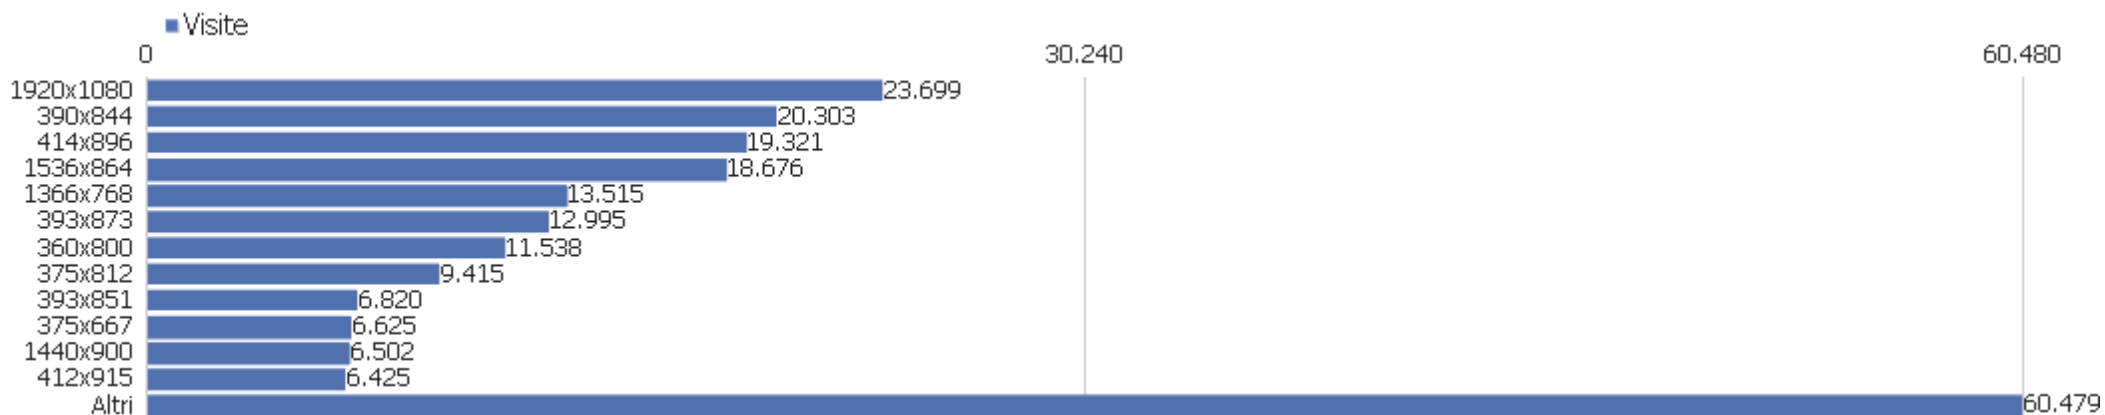

Risoluzione schermo

Risoluzione	Visite	Azioni nel sito	Azioni per visita	Tempo medio sul sito	% rimbalzi	Tasso di conversione
1920x1080	23.699	82.384	4	00:04:32	40%	0%
390x844	20.303	53.589	3	00:02:47	52%	0%
414x896	19.321	53.933	3	00:02:50	50%	0%
1536x864	18.676	71.589	4	00:04:13	36%	0%
1366x768	13.515	53.921	4	00:04:36	35%	0%
393x873	12.995	38.355	3	00:02:45	46%	0%
360x800	11.538	35.154	3	00:02:44	47%	0%
375x812	9.415	23.453	3	00:02:29	52%	0%
393x851	6.820	20.186	3	00:02:41	46%	0%
375x667	6.625	17.055	3	00:02:32	51%	0%
1440x900	6.502	22.336	3	00:03:28	42%	0%
412x915	6.425	21.840	3	00:03:06	42%	0%
360x780	6.138	19.189	3	00:02:57	44%	0%
1280x720	5.223	19.025	4	00:04:04	39%	0%
428x926	3.312	8.901	3	00:02:33	50%	0%