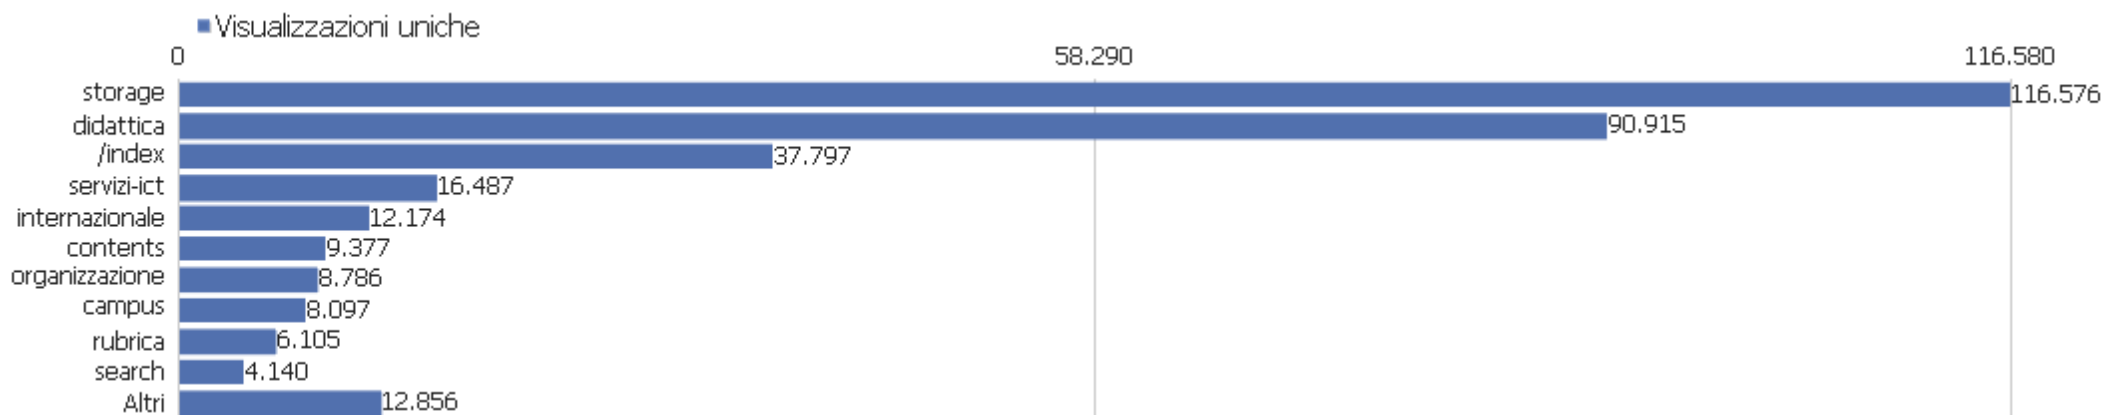

URL delle pagine

URL pagina	Visualizzazioni pagina	Visualizzazioni uniche	Tempo medio sulla pagina	% rimbalzi	% uscite	Tempo medio di generazione
/	66.133	37.797	00:00:34	36%	51%	1,56s
/storage/cds/ - Altri	28.601	19.145	00:00:34	48%	44%	0,92s
/storage/teachers/ - Altri	19.175	13.529	00:00:30	56%	54%	1s
/storage/activities/ - Altri	15.118	10.486	00:00:36	55%	60%	0,96s
/didattica/offerta-formativa/lauree-triennali-e-magistr	20.141	10.283	00:00:26	24%	30%	1,38s
/servizi-ict/servizi-digitali-studenti/esse3-web/	14.323	8.798	00:00:46	34%	83%	1,3s
/storage/addressbook/ - Altri	8.991	6.344	00:00:26	42%	38%	0,87s
/rubrica/	9.211	6.029	00:00:41	22%	48%	1,12s
/servizi-ict/servizi-digitali-studenti/posta-elettronic	7.031	4.516	00:00:51	12%	86%	1,28s
/didattica/offerta-formativa/lauree-magistrali/	7.031	3.942	00:00:23	16%	25%	1,47s
/didattica/offerta-formativa/formazione-insegnanti/cors	6.034	3.818	00:00:33	39%	56%	1,38s
/didattica/	5.958	3.484	00:00:18	9%	18%	1,37s
/internazionale/intenational-students/unical-admission/	6.363	3.315	00:00:44	32%	58%	1,85s
/didattica/isciversi-studiare-laurearsi/ammissioni/	5.160	2.997	00:00:36	30%	39%	1,52s
/didattica/offerta-formativa/esami-di-stato/	4.202	2.315	00:00:26	21%	42%	1,43s