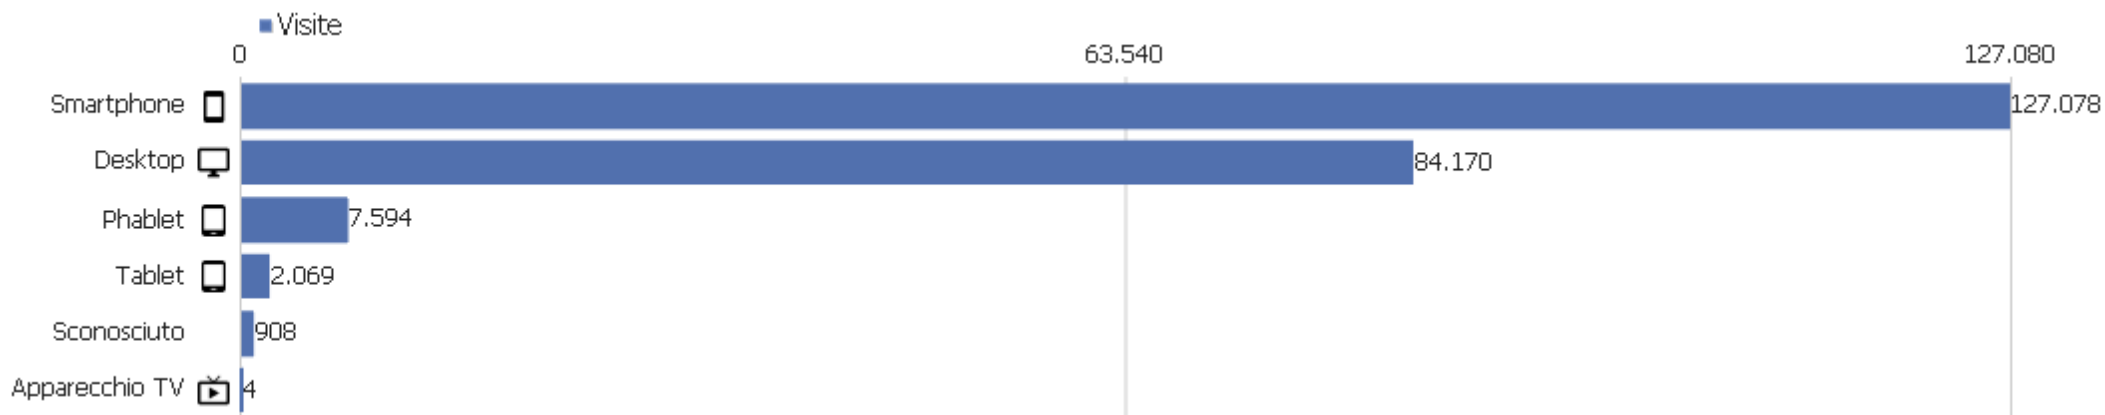

Tipo di dispositivo

Tipo di dispositivo	Visite	Azioni nel sito	Azioni per visita	Tempo medio sul sito	% rimbalzi	Ricavo
Smartphone	127.078	368.841	3	00:02:50	48%	0 €
Desktop	84.170	307.134	4	00:04:13	39%	0 €
Phablet	7.594	21.553	3	00:02:35	47%	0 €
Tablet	2.069	7.453	4	00:03:35	45%	0 €
Sconosciuto	908	1.783	2	00:01:15	64%	0 €
Apparecchio TV	4	57	14	00:10:28	25%	0 €