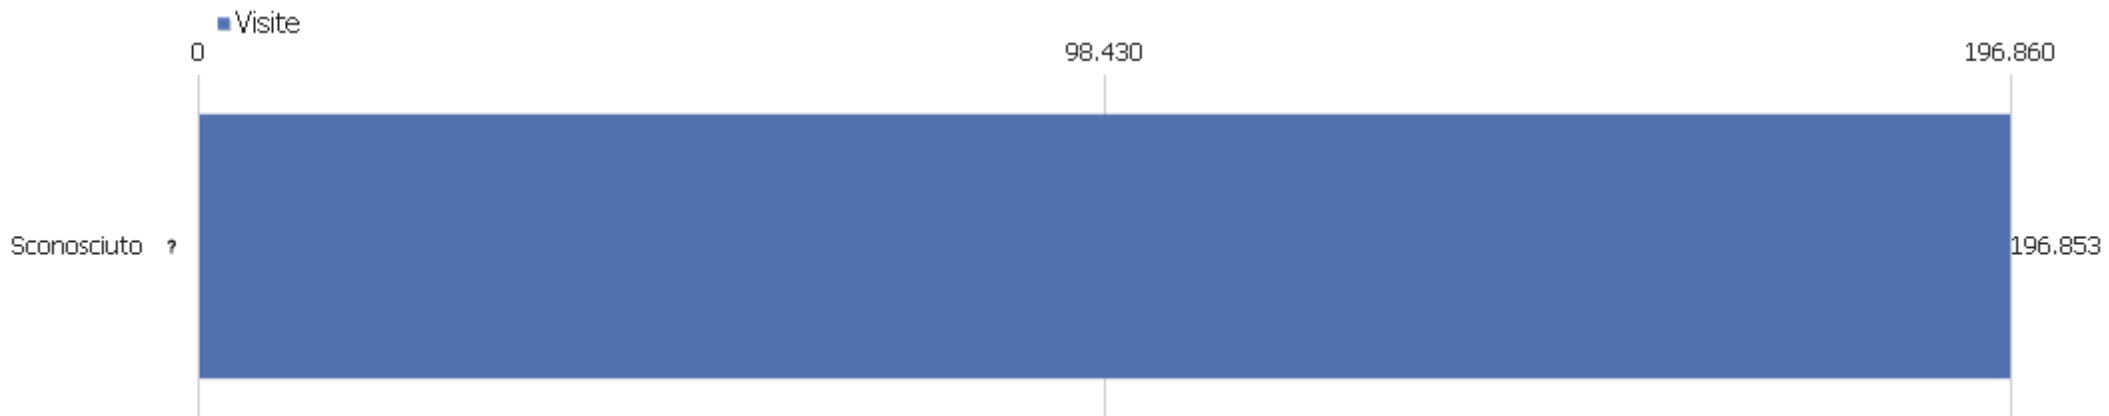

Regione

Regione	Visite	Azioni nel sito	Azioni per visita	Tempo medio sul sito	% rimbalzi	Ricavo
? Sconosciuto	196.853	663.452	3	00:03:33	44%	0 €