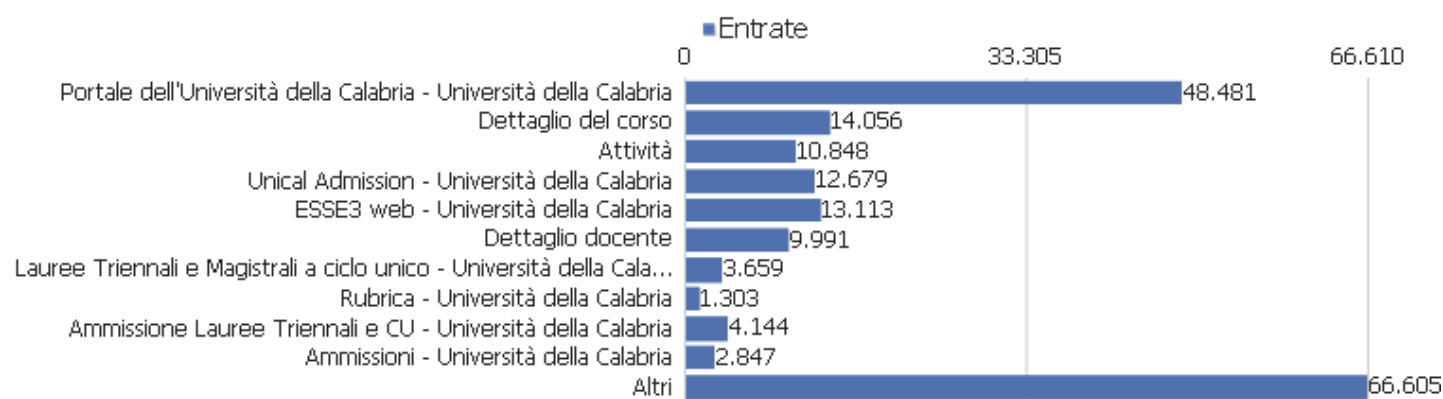

Titoli delle pagine in entrata

Titolo pagina di ingresso	Entrate	Rimbalzi	% rimbalzi	Tempo medio di generazione
Portale dell'Università della Calabria - Universi	48.481	14.897	31%	0,98s
Altri	14.090	8.713	62%	0,91s
Dettaglio del corso	14.056	7.421	53%	0,9s
Attività	10.848	7.113	66%	0,84s
Unical Admission - Università della Calabria	12.679	4.136	33%	1,42s
ESSE3 web - Università della Calabria	13.113	5.319	41%	0,94s
Dettaglio docente	9.991	6.531	65%	0,97s
Lauree Triennali e Magistrali a ciclo unico - Universit	3.659	1.036	28%	1,11s
Rubrica - Università della Calabria	1.303	812	62%	0,88s
Ammissione Lauree Triennali e CU - Università della Ca	4.144	1.955	47%	1,28s
Ammissioni - Università della Calabria	2.847	916	32%	1,24s
Lauree Magistrali - Università della Calabria	1.108	310	28%	1,27s
Dettaglio della struttura	906	469	52%	0,87s
Scheda della persona	1.750	972	56%	0,84s
Esami di stato - Università della Calabria	2.755	1.017	37%	1,11s
Posta elettronica studenti - Università della Calabria	3.771	384	10%	1,13s
International courses catalogue - Università della Cal	721	295	41%	1,6s
Corsi per il sostegno - Università della Calabria	2.982	1.648	55%	1,06s
Servizi Didattici UNICAL - Università della Calabria	2.006	978	49%	0,93s
Certificati e pergamene di Laurea - Università della C	3.045	1.057	35%	1,18s
Didattica - Università della Calabria	253	60	24%	1,16s
Motore di Ricerca Portale Unical - Università della Ca	260	164	63%	1,07s
Dipartimenti UNICAL - Università della Calabria	452	142	31%	1,1s
Altri	67.662	37.844	56%	1,11s