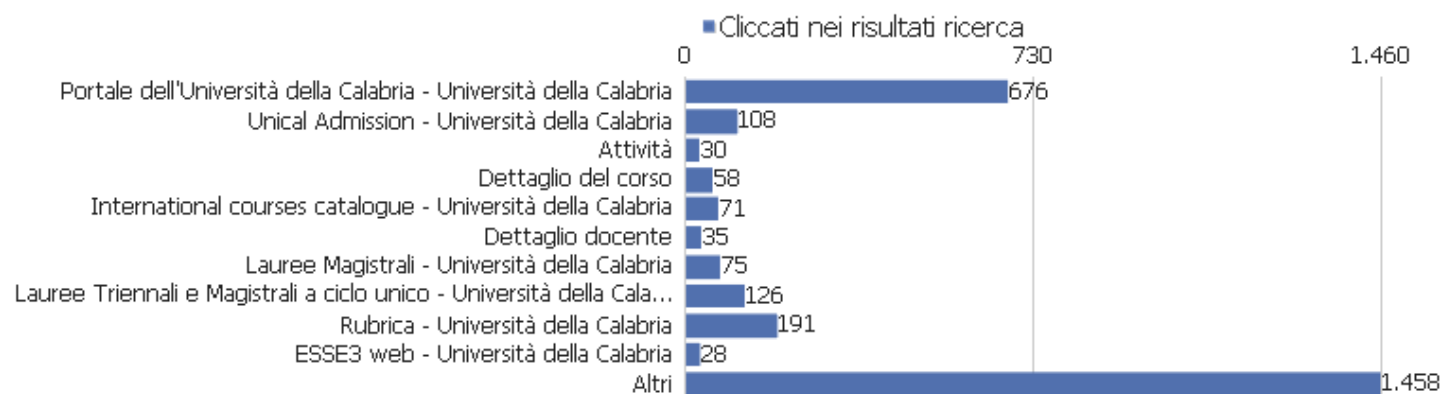

Titoli Pagina risultanti da una Ricerca sul Sito

Pagina Destinazione	Cliccati nei risultati ricerca	Visualizzazioni pagina
Portale dell'Università della Calabria - Universi	676	116.091
Unical Admission - Università della Calabria	108	82.830
Attività	30	66.678
Dettaglio del corso	58	61.293
Altri	217	28.331
International courses catalogue - Università della Cal	71	33.964
Dettaglio docente	35	25.144
Lauree Magistrali - Università della Calabria	75	23.545
Lauree Triennali e Magistrali a ciclo unico - Universit	126	23.120
Rubrica - Università della Calabria	191	16.693
ESSE3 web - Università della Calabria	28	16.052
Ammissione Lauree Triennali e CU - Università della Ca	6	18.826
Unical, parte l'ammissione anticipata ai corsi di lau	24	15.626
Course detail	19	20.550
Ammissioni - Università della Calabria	27	10.801
Dettaglio della struttura	14	10.066
Posta elettronica studenti - Università della Calabria	8	7.924
Scheda della persona	13	8.124
Motore di Ricerca Portale Unical - Università della Ca	523	10.039
Didattica - Università della Calabria	45	6.330
Internazionale - Università della Calabria	17	6.664
Dipartimenti UNICAL - Università della Calabria	91	6.187
Finance and Insurance - Università della Calabria	2	4.976
Altri	995	204.581

Categorie di Ricerca

Non c'è nessun dato in questo report.