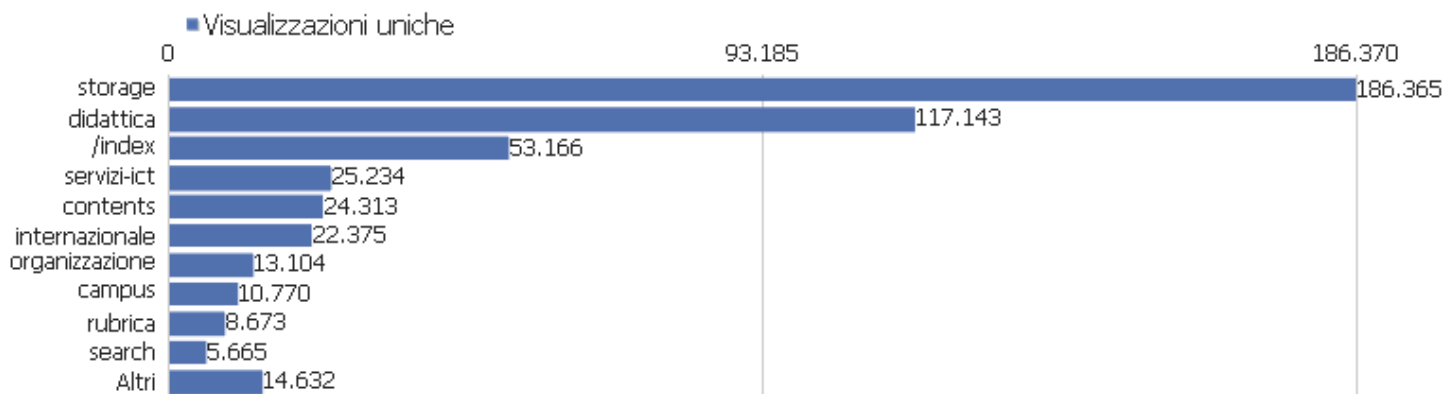

Pagine di uscita

URL pagina di uscita	Uscite	Visualizzazioni uniche	% uscite	Tempo medio di generazione
/	21.766	53.166	41%	1,69s
/storage/cds/ - Altri	13.303	31.385	42%	0,93s
/storage/teachers/ - Altri	10.929	21.276	51%	1,08s
/storage/activities/ - Altri	9.500	18.509	51%	0,9s
/didattica/offerta-formativa/lauree-triennali-e-magistr	2.613	13.741	19%	1,44s
/servizi-ict/servizi-digitali-studenti/esse3-web/	11.772	13.709	86%	1,36s
/storage/addressbook/ - Altri	3.640	10.281	35%	0,89s
/rubrica/	5.181	8.586	60%	1,15s
/internazionale/international-students/unical-admission/	4.957	7.949	62%	1,95s
/servizi-ict/servizi-digitali-studenti/posta-elettronic	6.540	7.355	89%	1,36s
/didattica/offerta-formativa/lauree-magistrali/	958	5.657	17%	1,49s
/didattica/	533	4.751	11%	1,43s
/didattica/iscrivere-studiare-laurearsi/ammissioni/	1.766	4.621	38%	1,59s
/didattica/offerta-formativa/formazione-insegnanti/cors	2.586	4.581	56%	1,4s
/internazionale/international-students/international-cou	719	2.929	25%	1,78s
/search/	984	2.892	34%	1,16s
/contents/news/view/7001-luniversita-della-calabria-pre	2.330	2.805	83%	0,99s
/didattica/offerta-formativa/dottorati/	651	2.725	24%	1,82s
/organizzazione/strutture/dipartimenti/	1.276	2.703	47%	1,31s
/didattica/diritto-allo-studio/borse-di-studio/	1.141	2.601	44%	1,54s
/contents/news/view/6901-pubblicato-il-bando-di-ammissi	1.670	2.462	68%	1,01s
/didattica/iscrivere-studiare-laurearsi/certificati-e-	1.493	2.387	63%	1,51s
/didattica/diritto-allo-studio/	1.065	2.304	46%	1,66s
Altri	112.713	252.065	45%	1,14s