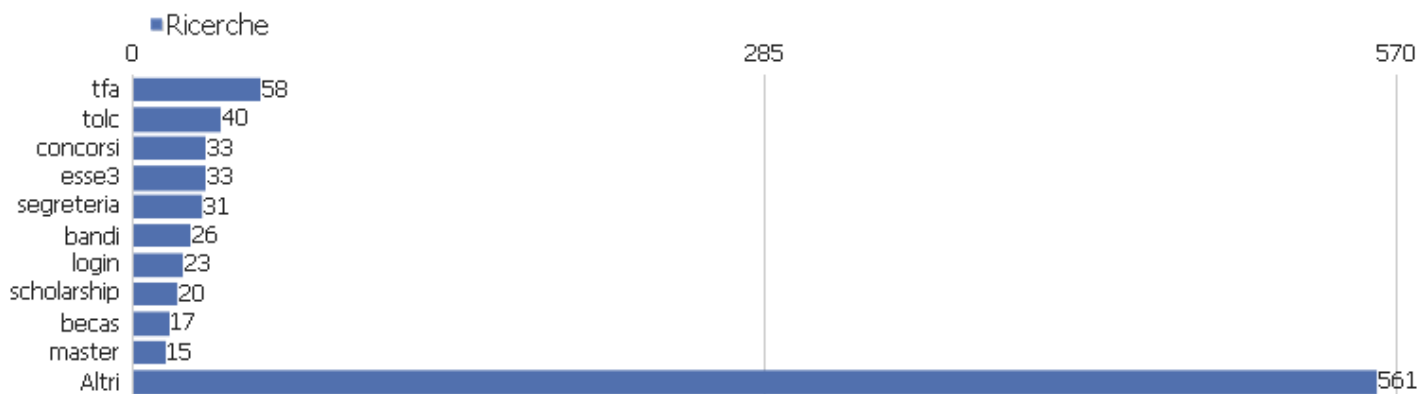

Parole Chiave di Ricerca sul Sito

Parola chiave	Ricerche	Pagine di risultati	% Esiti Ricerca
Altri	2.460	1	25%
tfa	58	1	14%
tolc	40	1	8%
concorsi	33	1	33%
esse3	33	1	18%
segreteria	31	1	6%
bandi	26	1	31%
login	23	1	30%
scholarship	20	1	5%
becas	17	1	53%
master	15	1	33%
esami di stato	14	1	21%
TFA	13	1	15%
contatti	12	1	17%
esame di stato	12	1	8%
tasse	12	2	25%
bando	11	1	9%
docenti	11	1	9%
erasmus	10	1	20%
medicina	10	1	0%
registrazione	10	1	30%
segreteria studenti	10	1	20%
calendario esami	9	1	33%
Altri	1.139	533	14%