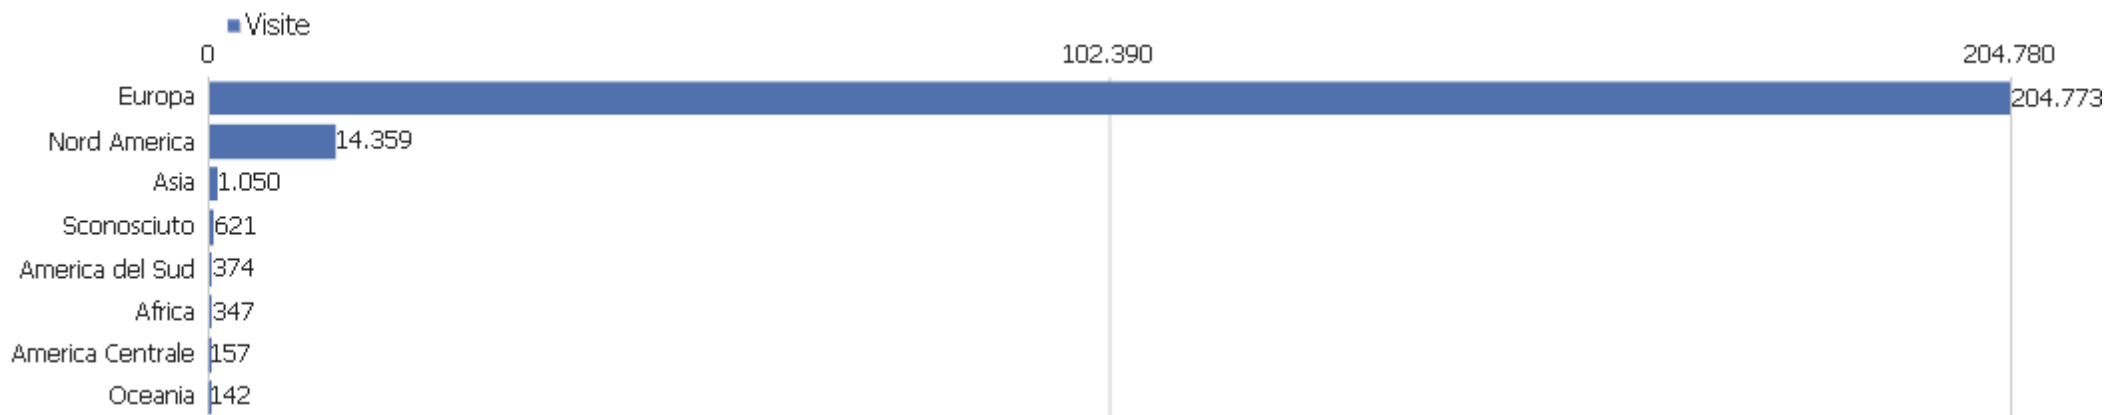

Continente

Continente	Visite	Azioni nel sito	Azioni per visita	Tempo medio sul sito	% rimbalzi	Ricavo
Europa	204.773	643.369	3	00:03:20	45%	0 €
Nord America	14.359	54.637	4	00:03:42	42%	0 €
Asia	1.050	3.420	3	00:02:38	49%	0 €
Sconosciuto	621	1.796	3	00:02:40	55%	0 €
America del Sud	374	1.454	4	00:03:42	46%	0 €
Africa	347	1.156	3	00:03:11	51%	0 €
America Centrale	157	497	3	00:03:08	41%	0 €
Oceania	142	492	4	00:03:06	46%	0 €