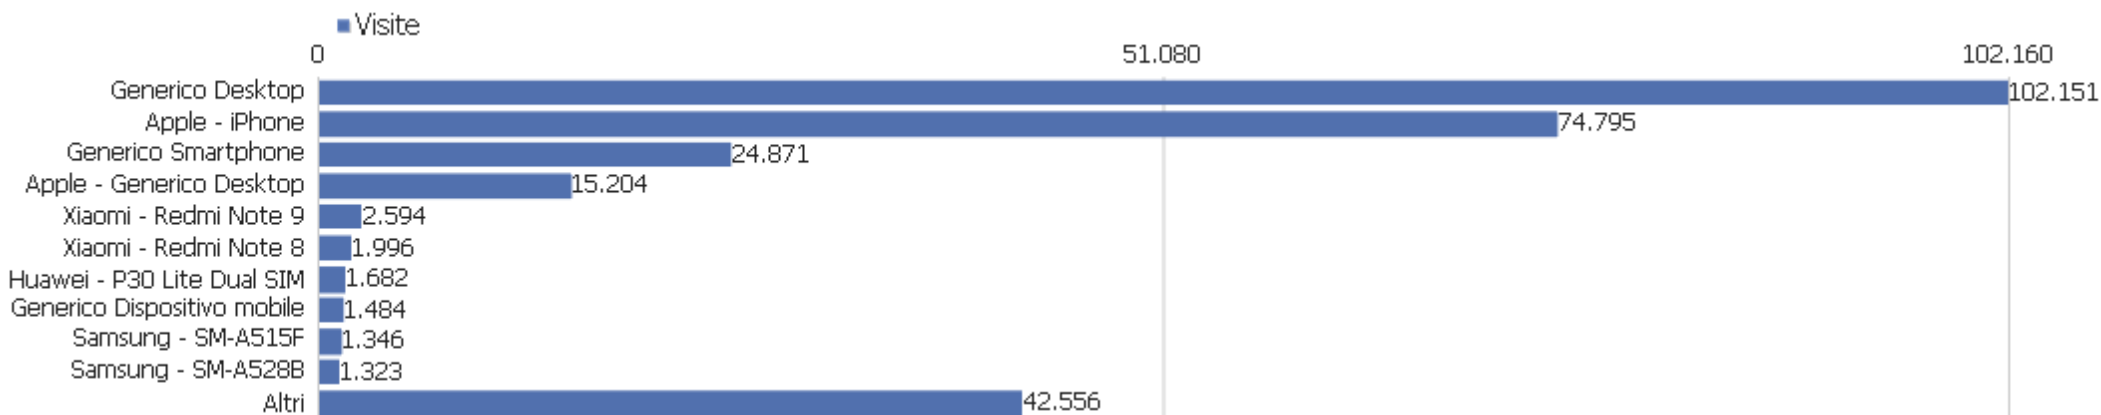

Modello dispositivo

Modello dispositivo	Visite	Azioni nel sito	Azioni per visita	Tempo medio sul sito	% rimbalzi	Ricavo
Generico Desktop	102.151	402.028	4	00:05:04	37%	0 €
Apple - iPhone	74.795	196.460	3	00:02:29	53%	0 €
Generico Smartphone	24.871	80.848	3	00:03:08	46%	0 €
Apple - Generico Desktop	15.204	53.161	4	00:03:40	43%	0 €
Altri	6.971	26.828	4	00:03:42	43%	0 €
Xiaomi - Redmi Note 9	2.594	7.477	3	00:03:01	48%	0 €
Xiaomi - Redmi Note 8	1.996	5.977	3	00:02:38	49%	0 €
Huawei - P30 Lite Dual SIM	1.682	4.706	3	00:02:54	50%	0 €
Generico Dispositivo mobile	1.484	3.625	2	00:01:46	64%	0 €
Samsung - SM-A515F	1.346	5.660	4	00:03:33	44%	0 €
Samsung - SM-A528B	1.323	4.195	3	00:02:33	50%	0 €
Samsung - SM-A127F	1.280	4.959	4	00:03:13	44%	0 €
Samsung - GALAXY A50	1.261	4.153	3	00:02:42	43%	0 €
Xiaomi - Redmi Note 8T	1.150	3.883	3	00:03:19	46%	0 €
Samsung - SM-A125F	1.113	3.969	4	00:03:21	46%	0 €