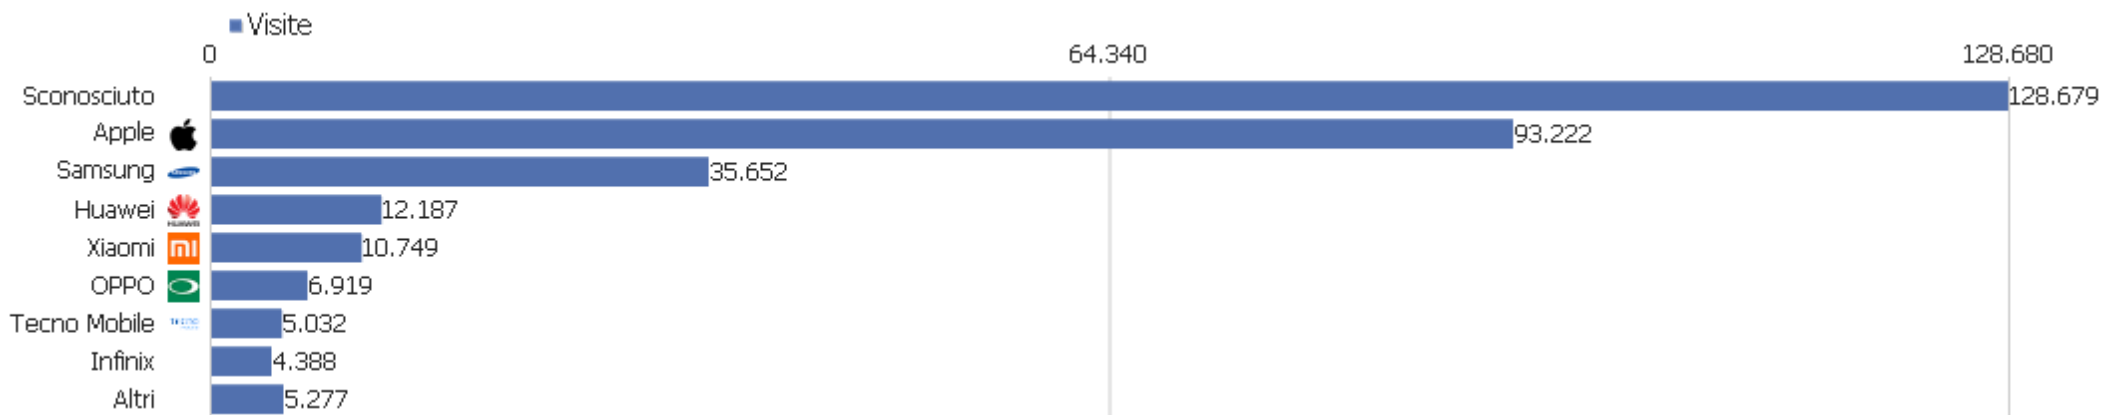

Marca dispositivo

Marca dispositivo	Visite	Azioni nel sito	Azioni per visita	Tempo medio sul sito	% rimbalzi	Ricavo
Sconosciuto	128.679	487.015	4	00:04:39	39%	0 €
Apple	93.222	256.430	3	00:02:39	52%	0 €
Samsung	35.652	123.261	4	00:03:04	45%	0 €
Huawei	12.187	37.543	3	00:02:57	47%	0 €
Xiaomi	10.749	31.240	3	00:02:45	50%	0 €
OPPO	6.919	21.828	3	00:02:46	48%	0 €
Tecno Mobile	5.032	23.295	5	00:05:02	36%	0 €
Infinix	4.388	18.951	4	00:04:30	38%	0 €
Motorola	1.459	4.820	3	00:03:20	45%	0 €
LG	628	2.294	4	00:03:41	42%	0 €
Nokia	574	2.274	4	00:04:05	46%	0 €
ITel	514	2.610	5	00:06:07	32%	0 €
Vivo	362	1.769	5	00:04:52	35%	0 €
Google	329	1.058	3	00:02:48	55%	0 €
OnePlus	296	787	3	00:02:20	51%	0 €