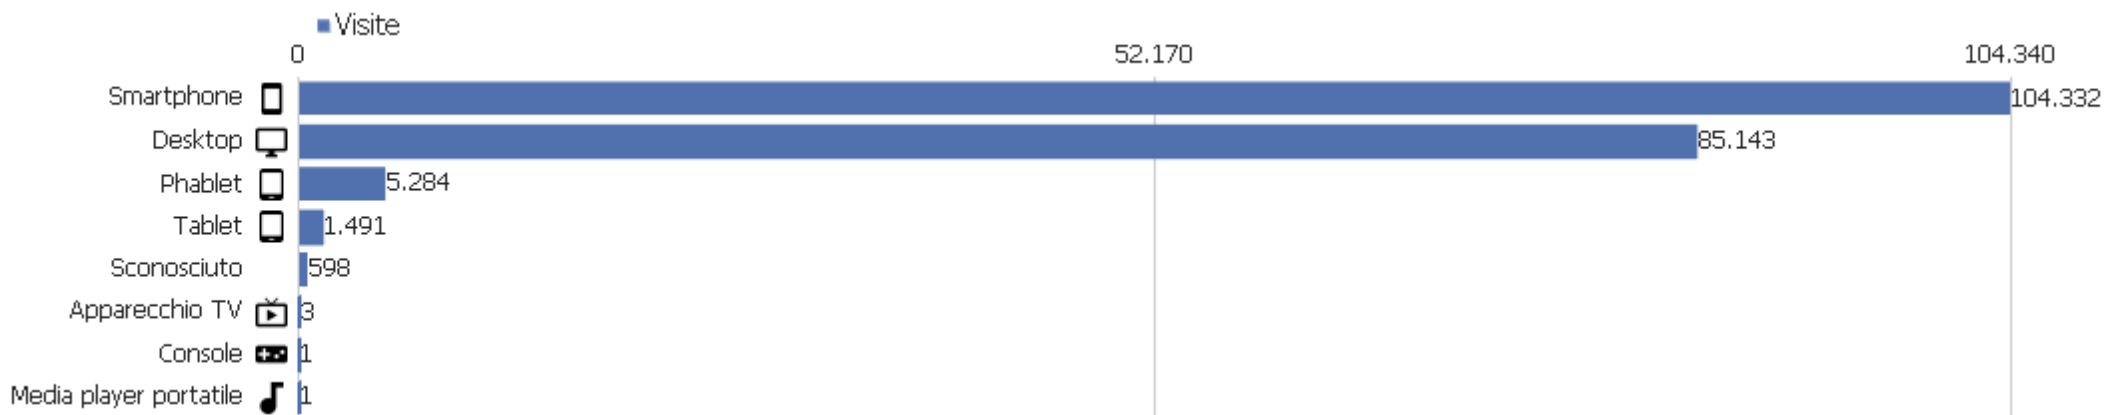

Tipo di dispositivo

Tipo di dispositivo	Visite	Azioni nel sito	Azioni per visita	Tempo medio sul sito	% rimbalzi	Ricavo
Smartphone	104.332	318.495	3	00:02:47	49%	0 €
Desktop	85.143	321.603	4	00:04:32	37%	0 €
Phablet	5.284	16.252	3	00:02:41	49%	0 €
Tablet	1.491	5.465	4	00:03:29	46%	0 €
Sconosciuto	598	1.622	3	00:02:00	60%	0 €
Apparecchio TV	3	11	4	00:01:37	0%	0 €
Console	1	1	1	00:00:00	100%	0 €
Media player portatile	1	3	3	00:00:28	0%	0 €