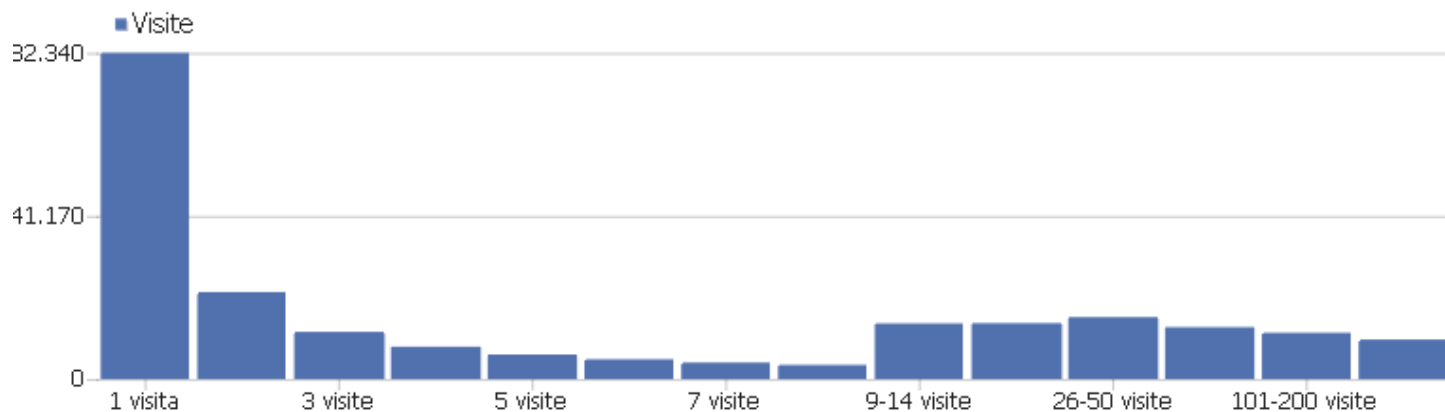

Pezzo del Contenuto

Non c'è nessun dato in questo report.

Durata delle visite

Durata della visita

Visite

Durata della visita	Visite
0-10	120.588
11-30	19.041
31-60	13.711
1-2 min	14.718
2-4 min	14.360
4-7 min	10.926
7-10 min	6.340
10-15 min	6.710
15-30 min	11.231
30+ min	4.843

Visite per numero di visite

Visite per numero di visite

Visite % Visite

Visite per numero di visite	Visite	% Visite
1 visita	82.340	37%
2 visite	21.956	10%
3 visite	11.906	5%
4 visite	8.160	4%
5 visite	6.180	3%
6 visite	4.998	2%
7 visite	4.169	2%
8 visite	3.570	2%
9-14 visite	14.046	6%
15-25 visite	14.114	6%
26-50 visite	15.629	7%
51-100 visite	13.101	6%
101-200 visite	11.680	5%
201+ visite	9.974	4%