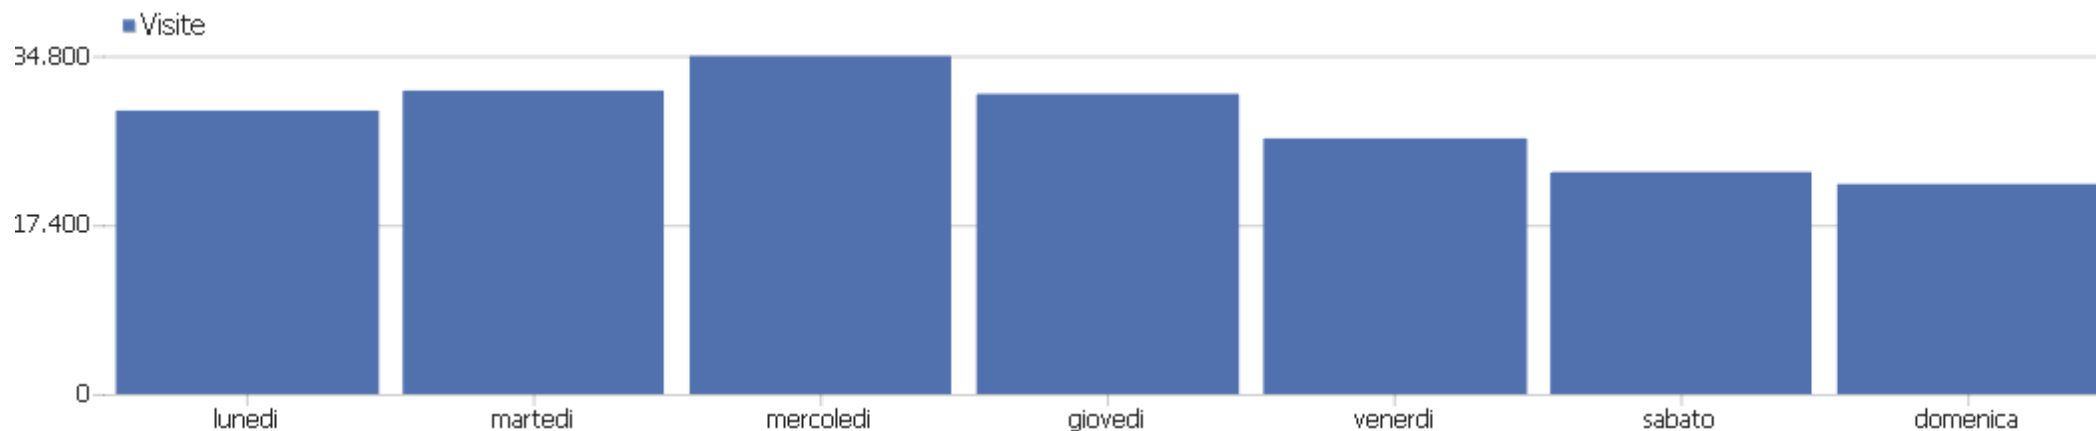

Visite per giorno della settimana

Giorno della settimana	Visite	Azioni nel sito	Azioni per visita	Tempo medio sul sito	% rimbalzi	Tasso di conversione
lunedì	29.168	99.400	3	00:03:41	44%	0%
martedì	31.229	105.278	3	00:03:38	43%	0%
mercoledì	34.792	116.299	3	00:03:36	43%	0%
giovedì	30.893	103.012	3	00:03:34	44%	0%
venerdì	26.308	85.312	3	00:03:24	45%	0%
sabato	22.850	76.295	3	00:03:17	47%	0%
domenica	21.613	77.856	4	00:03:34	44%	0%

Variabile Personalizzata

Non c'è nessun dato in questo report.