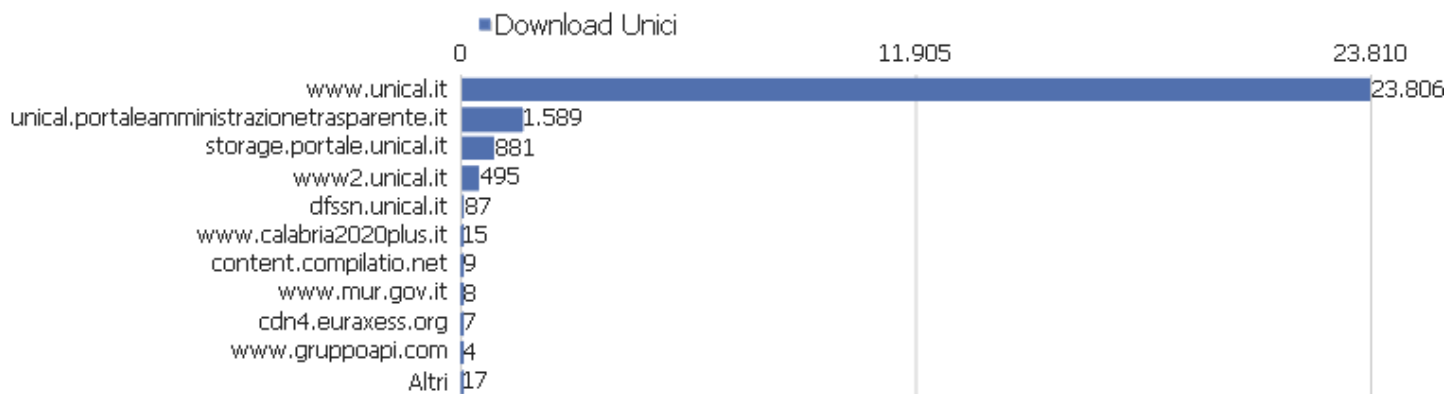

Download

URL Download

URL Download	Download Unici	Download
www.unical.it/ - Altri	5.053	5.838
www.unical.it/media/medias/2023/LM_ING.pdf	2.254	3.124
www.unical.it/media/medias/2023/DR_285__Bando_ammission	1.649	2.066
www.unical.it/media/medias/2023/LM_ITA.pdf	1.582	2.142
www.unical.it/media/medias/2023/UNICALADMISSION_2023_2	1.188	1.470
www.unical.it/media/medias/2023/Bando_ammissione_LM_Int	1.178	1.394
www.unical.it/media/medias/2023/Allegato_1_-_DR_285_Pos	1.155	1.526
www.unical.it/media/medias/2022/Bando_Bds_Unical_CR_aa2	536	1.688
www.unical.it/media/medias/2023/Programma_PhD_Day_Unica	441	495
www.unical.it/media/medias/2023/DR_285__Bando_ammission	417	520
www.unical.it/media/medias/2023/Menu_mense_Unical_27_ma	414	479
www.unical.it/media/medias/2023/Bando_Ammissione_LM_a.a	394	473
www.unical.it/media/medias/2023/Bando_ammissione_LM_int	309	363
www.unical.it/media/medias/2023/Bando_LM_2023_24.pdf	309	400
www.unical.it/media/medias/2023/Bando_ammissione__LM_in	280	331
www.unical.it/media/medias/2023/Allegato_1_Posti_e_Crit	271	397
www.unical.it/media/medias/2023/SIntesi_ammissione_anti	242	282
www.unical.it/media/medias/2022/Delega_ritiro_certifica	225	748
www.unical.it/media/medias/2023/Allegato_1_-_DR_285_Pos	221	287
unical.portaleamministrazionetrasparente.it/archiviofil	213	239
unical.portaleamministrazionetrasparente.it/moduli/down	210	221
www.unical.it/media/medias/2022/Regolamento_tasse_con_a	208	255
www.unical.it/media/medias/2022/Istruzioni_Esami_di_Sta	201	235
Altri	7.968	9.293

Categorie Evento

Non c'è nessun dato in questo report.

Azioni Evento

Non c'è nessun dato in questo report.