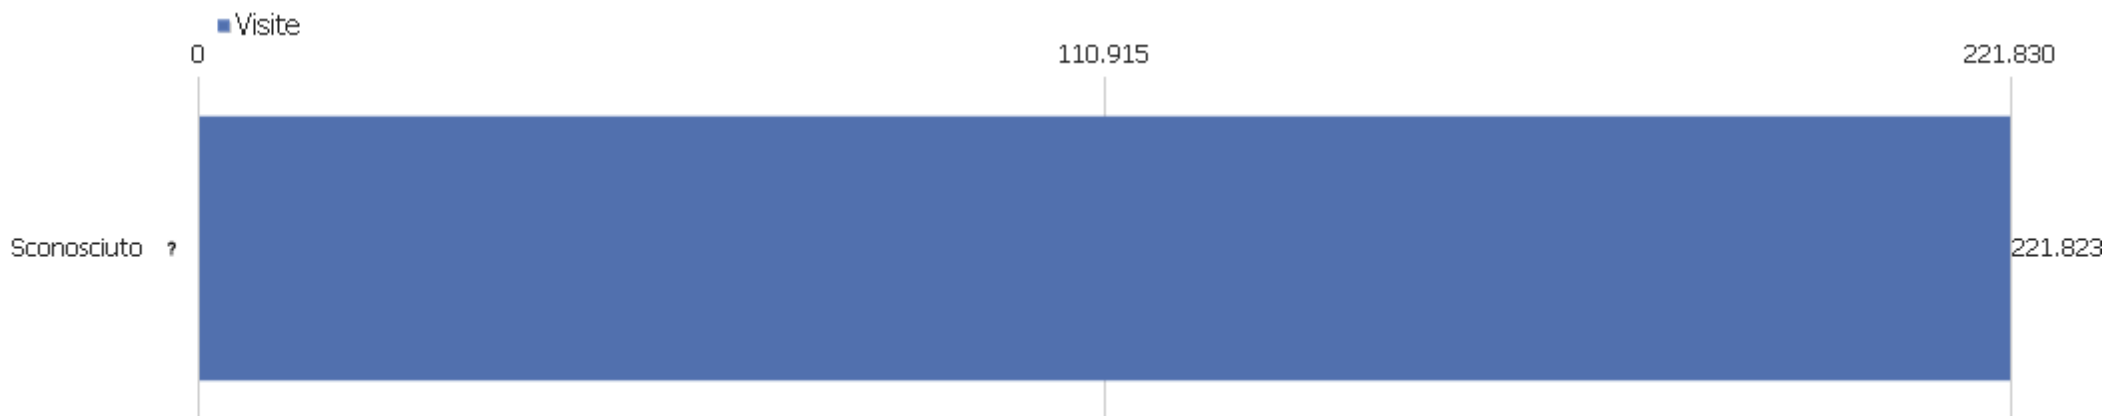

Città

Città	Visite	Azioni nel sito	Azioni per visita	Tempo medio sul sito	% rimbalzi	Ricavo
🔍 Sconosciuto	221.823	706.821	3	00:03:21	44%	0 €