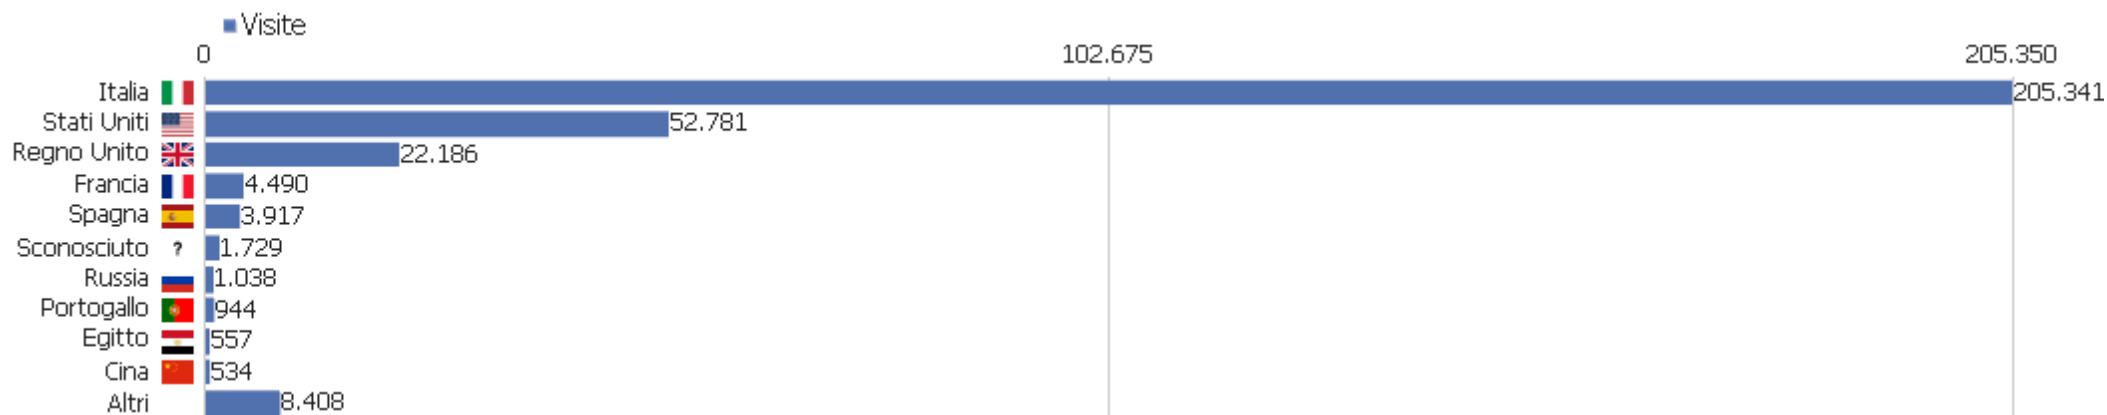

Paese

Paese	Visite	Azioni nel sito	Azioni per visita	Tempo medio sul sito	% rimbalzi	Ricavo
Italia	205.341	613.877	3	00:03:06	47%	0 €
Stati Uniti	52.781	232.389	4	00:05:17	36%	0 €
Regno Unito	22.186	85.662	4	00:04:01	42%	0 €
Francia	4.490	19.547	4	00:05:49	37%	0 €
Spagna	3.917	16.282	4	00:05:05	39%	0 €
Sconosciuto	1.729	5.888	3	00:04:00	48%	0 €
Russia	1.038	3.640	4	00:03:30	42%	0 €
Portogallo	944	4.396	5	00:05:42	38%	0 €
Egitto	557	2.031	4	00:03:57	44%	0 €
Cina	534	1.476	3	00:02:28	57%	0 €
Messico	512	1.525	3	00:03:49	47%	0 €
Germania	499	1.958	4	00:03:56	39%	0 €
Pakistan	461	2.172	5	00:04:12	30%	0 €
Turchia	460	2.209	5	00:04:09	37%	0 €
Emirati Arabi Uniti	438	1.617	4	00:03:31	42%	0 €