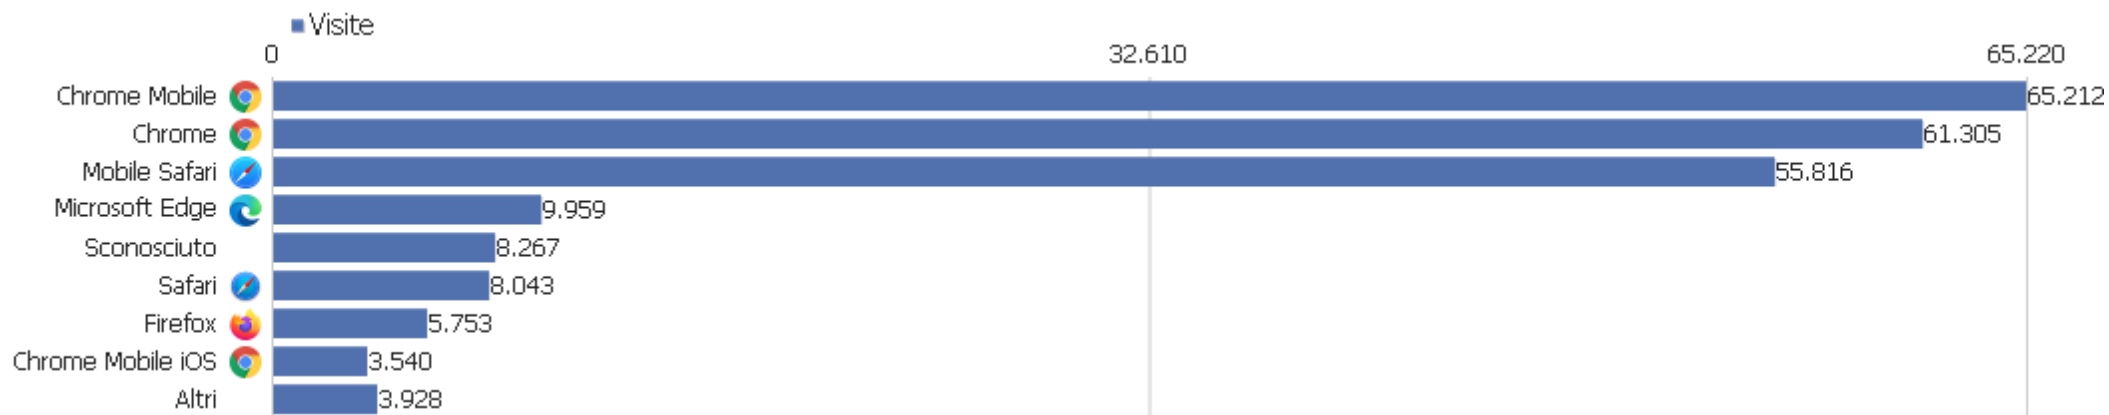

Browser

Browser	Visite	Azioni nel sito	Azioni per visita	Tempo medio sul sito	% rimbalzi	Tasso di conversione
Chrome Mobile	65.212	206.428	3	00:03:00	44%	0%
Chrome	61.305	223.085	4	00:04:15	39%	0%
Mobile Safari	55.816	148.456	3	00:02:46	51%	0%
Microsoft Edge	9.959	40.390	4	00:04:42	32%	0%
Sconosciuto	8.267	19.216	2	00:01:41	57%	0%
Safari	8.043	27.837	4	00:03:29	43%	0%
Firefox	5.753	19.323	3	00:04:12	41%	0%
Chrome Mobile iOS	3.540	9.259	3	00:02:37	50%	0%
Samsung Browser	749	2.342	3	00:02:53	52%	0%
MIUI Browser	704	1.667	2	00:01:45	57%	0%
Opera	538	1.833	3	00:03:32	52%	0%
Huawei Browser	527	1.536	3	00:02:59	40%	0%
Firefox Mobile	377	1.781	5	00:04:25	45%	0%
Chrome Webview	269	714	3	00:01:23	62%	0%
Opera Mobile	161	561	4	00:02:38	42%	0%