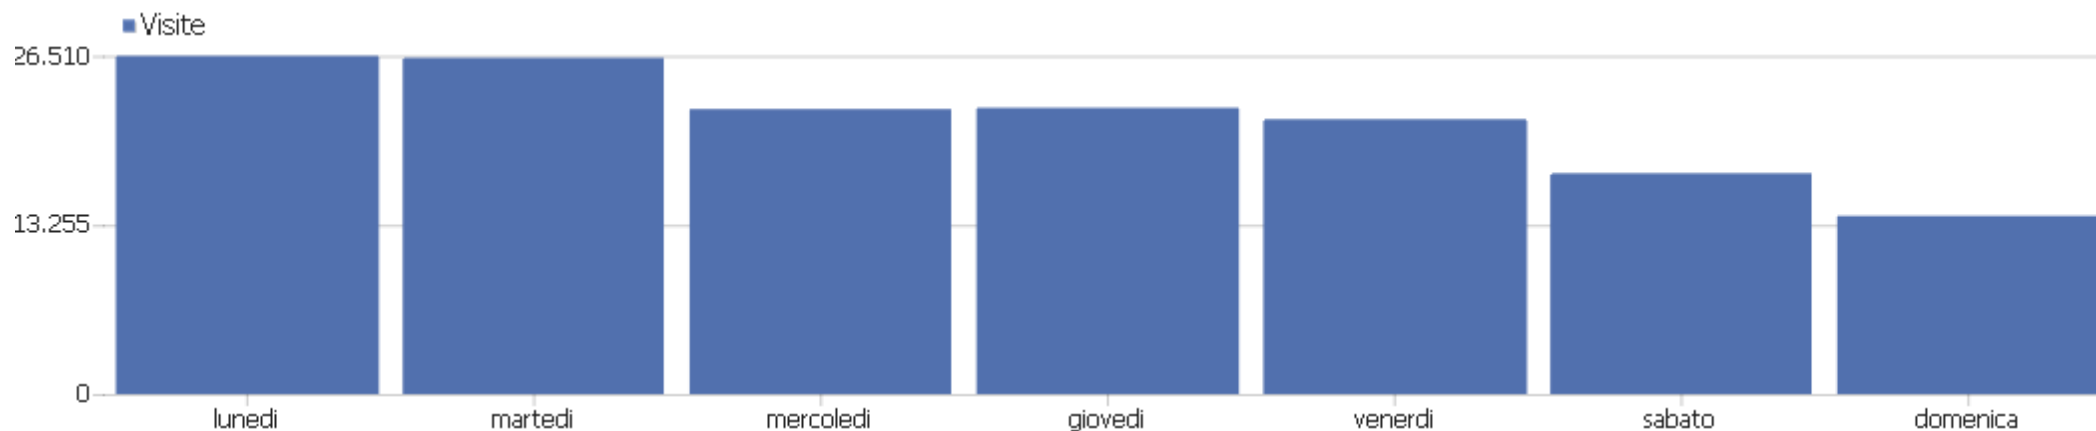

Visite per giorno della settimana

Giorno della settimana	Visite	Azioni nel sito	Azioni per visita	Tempo medio sul sito	% rimbalzi	Tasso di conversione
lunedì	26.507	107.003	4	00:02:37	36%	0%
martedì	26.352	104.717	4	00:02:23	36%	0%
mercoledì	22.338	89.816	4	00:01:10	36%	0%
giovedì	22.439	87.475	4	00:01:09	37%	0%
venerdì	21.543	88.546	4	00:01:03	36%	0%
sabato	17.308	71.170	4	00:01:06	38%	0%
domenica	13.968	60.052	4	00:01:04	39%	0%

Variabile Personalizzata

Non c'è nessun dato in questo report.