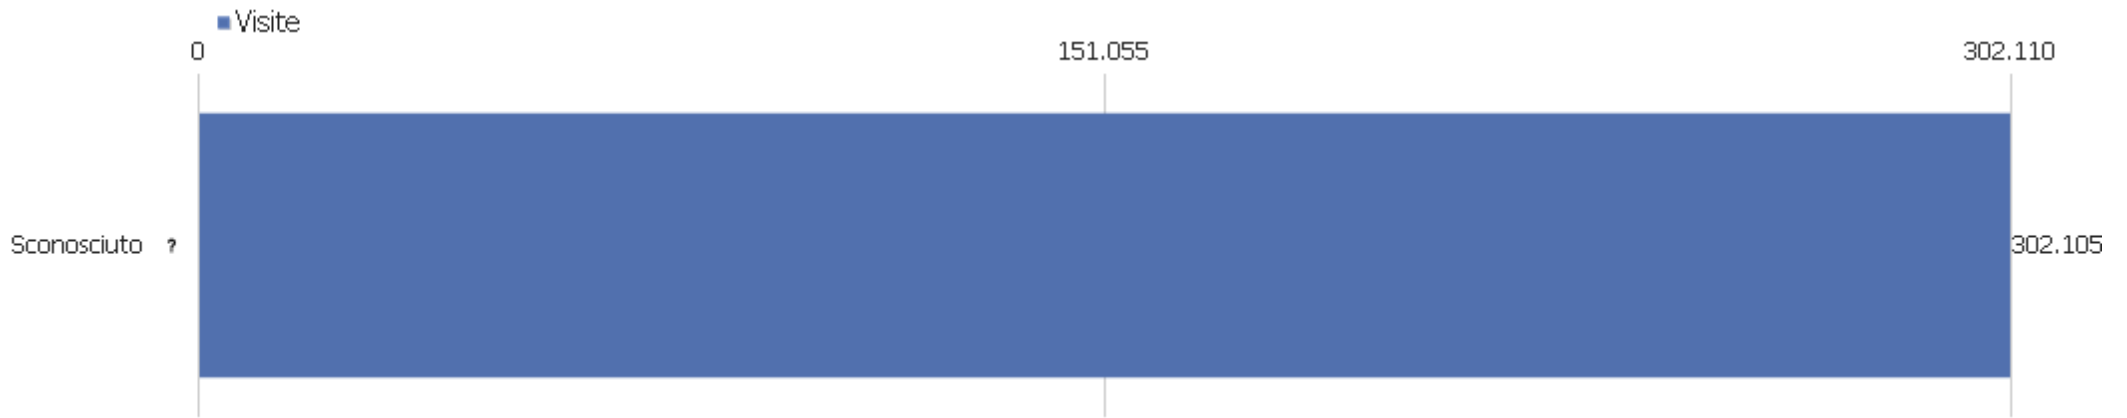

Città

Città	Visite	Azioni nel sito	Azioni per visita	Tempo medio sul sito	% rimbalzi	Ricavo
Sconosciuto	302.105	1.019.035	3	00:03:39	45%	0 €