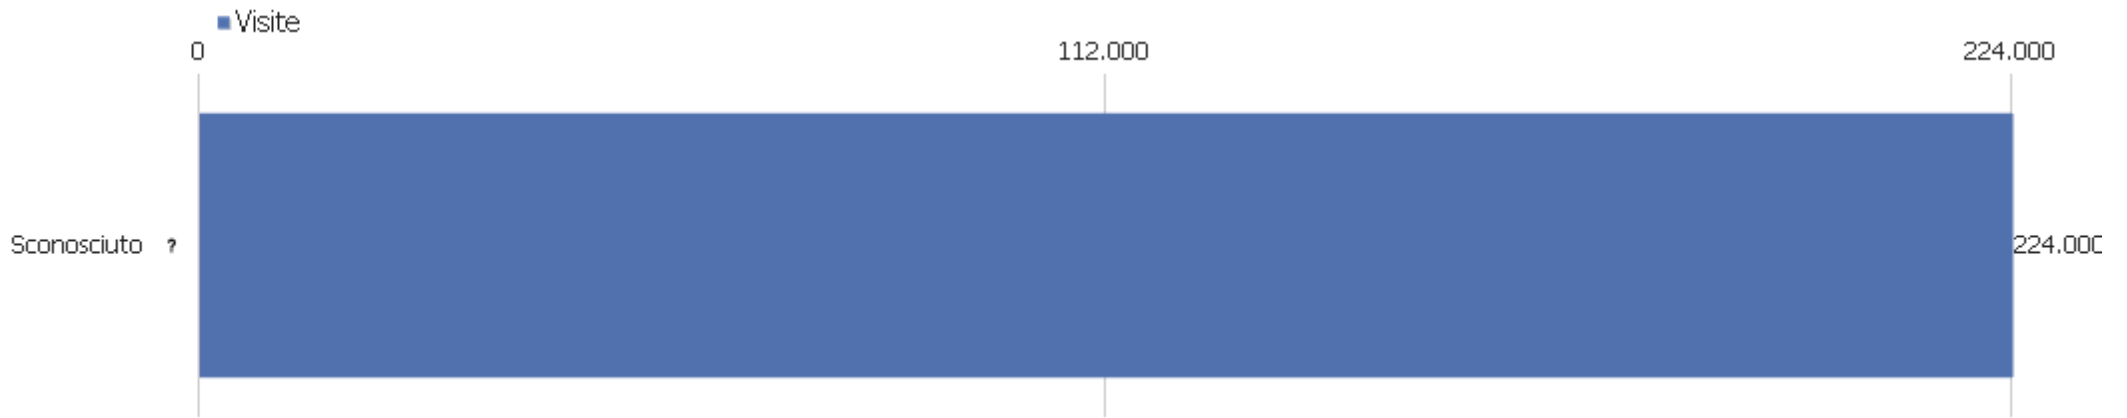

Città

Città	Visite	Azioni nel sito	Azioni per visita	Tempo medio sul sito	% rimbalzi	Ricavo
? Sconosciuto	224.000	698.015	3	00:03:12	47%	0 €