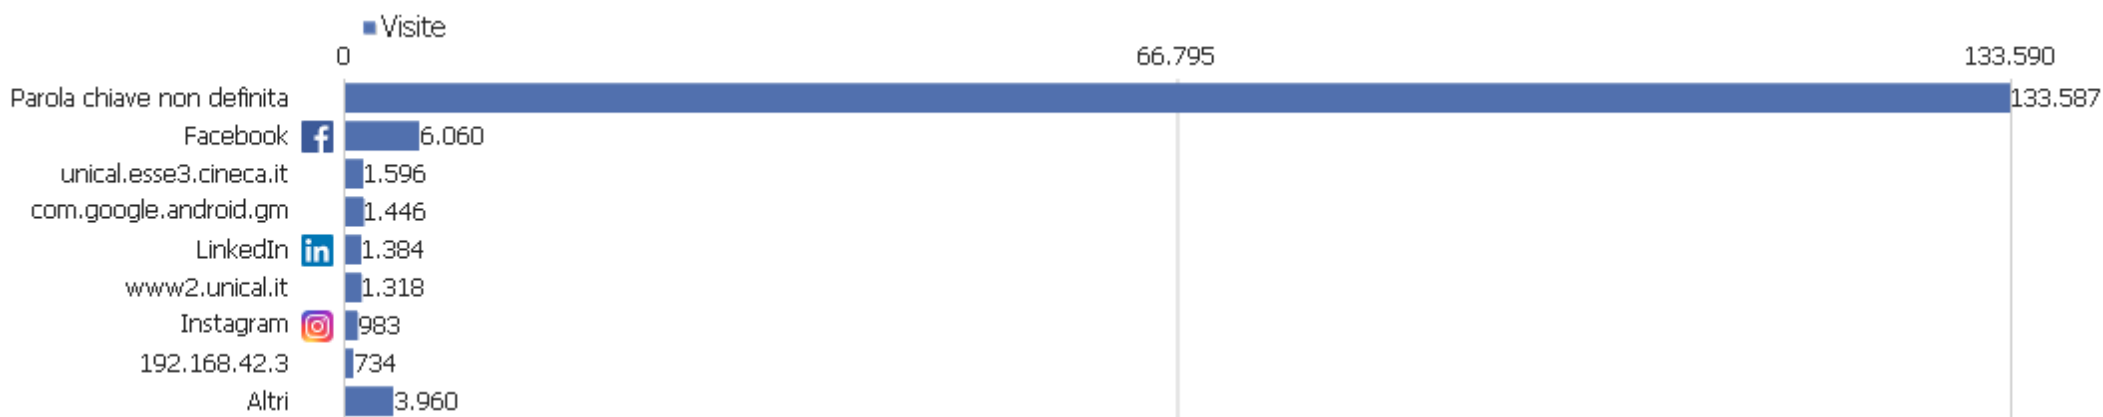

Tutti i Canali

Referente	Visite	Azioni nel sito	Azioni per visita	Tempo medio sul sito	% rimbalzi	Tasso di conversione
Parola chiave non definita	133.587	451.309	3	00:03:16	42%	0%
Facebook	6.060	8.252	1	00:00:38	85%	0%
unical.esse3.cineca.it	1.596	7.295	5	00:06:20	38%	0%
com.google.android.gm	1.446	4.179	3	00:03:36	43%	0%
LinkedIn	1.384	1.950	1	00:00:40	82%	0%
www2.unical.it	1.318	7.670	6	00:06:35	21%	0%
Instagram	983	2.126	2	00:01:14	58%	0%
192.168.42.3	734	828	1	00:00:45	92%	0%
www.cisiaonline.it	499	2.392	5	00:07:09	33%	0%
soscr.unical.it	394	1.498	4	00:06:36	42%	0%
Twitter	330	970	3	00:02:22	51%	0%
YouTube	268	1.068	4	00:05:03	37%	0%
mail.google.com	225	1.004	5	00:07:12	39%	0%
cpcr.unical.it	163	274	2	00:02:14	71%	0%
www.orizzontescuola.it	121	243	2	00:00:56	55%	0%