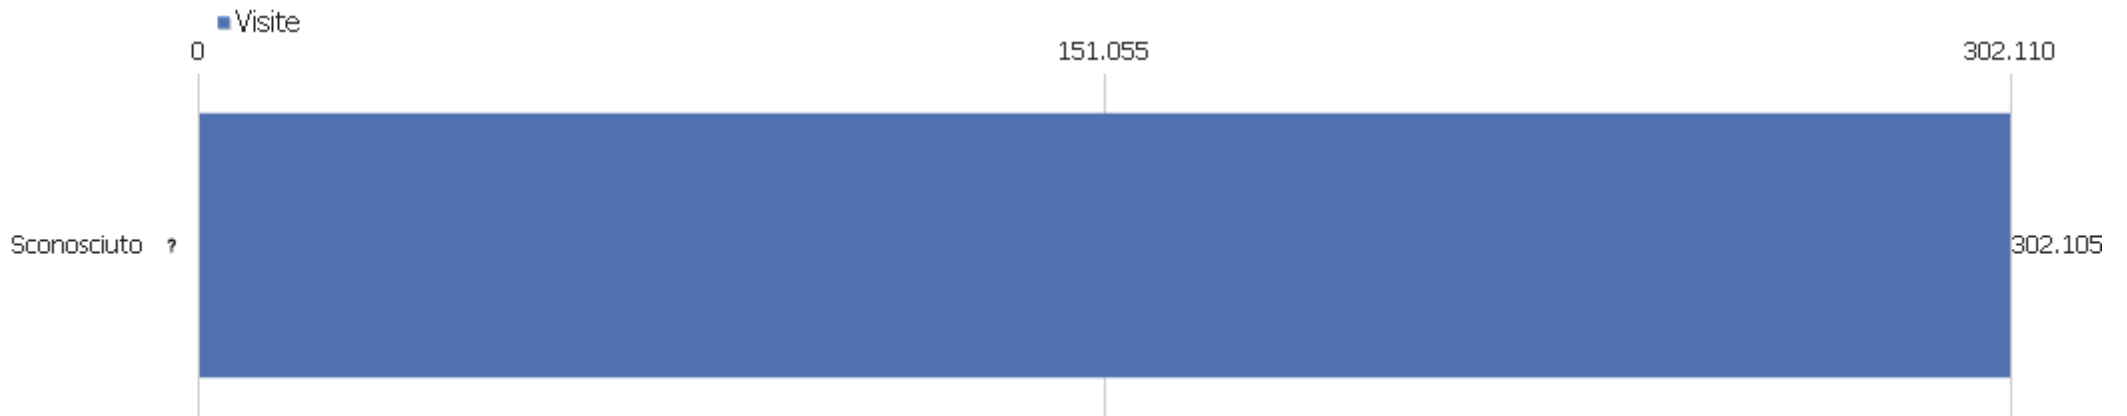

Regione

Regione	Visite	Azioni nel sito	Azioni per visita	Tempo medio sul sito	% rimbalzi	Ricavo
? Sconosciuto	302.105	1.019.035	3	00:03:39	45%	0 €