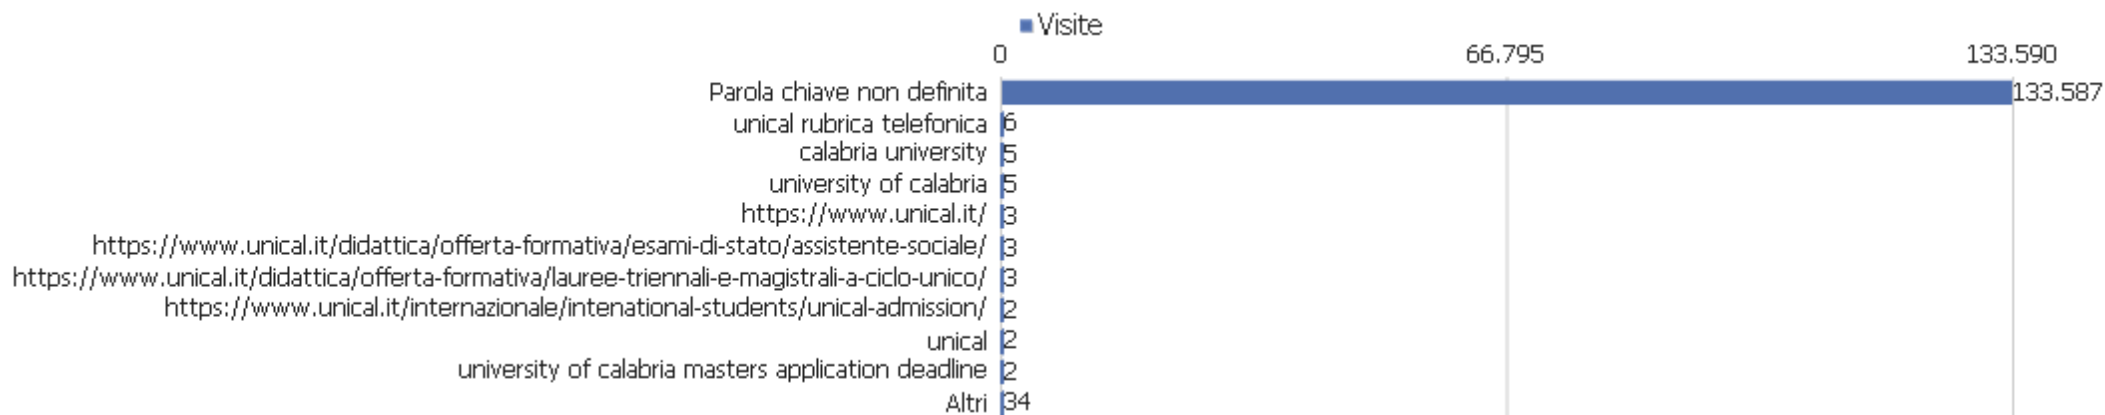

Keywords

Parola chiave	Visite	Azioni nel sito	Azioni per visita	Tempo medio sul sito	% rimbalzi	Ricavo
- Google	128.857	430.920	3	00:03:15	43%	0 €
- Bing	3.393	14.853	4	00:04:14	23%	0 €
- Yahoo!	902	4.098	5	00:04:27	27%	0 €
- DuckDuckGo	184	704	4	00:02:45	29%	0 €
- Ecosia	130	391	3	00:03:28	38%	0 €
- Baidu	52	81	2	00:01:10	77%	0 €
- Yandex	51	133	3	00:01:25	75%	0 €
- Qwant	11	106	10	00:03:32	9%	0 €
- StartPage	6	21	4	00:01:09	50%	0 €
unical rubrica telefonica - Google	6	19	3	00:05:58	17%	0 €
calabria university - Google	5	17	3	00:04:54	0%	0 €
university of calabria - Google	5	25	5	00:08:27	0%	0 €
https://www.unical.it/ - Google	3	11	4	00:02:01	33%	0 €
https://www.unical.it/didattica/offerta-formativa/esami	3	12	4	00:00:56	33%	0 €
https://www.unical.it/didattica/offerta-formativa/laure	3	6	2	00:00:56	0%	0 €