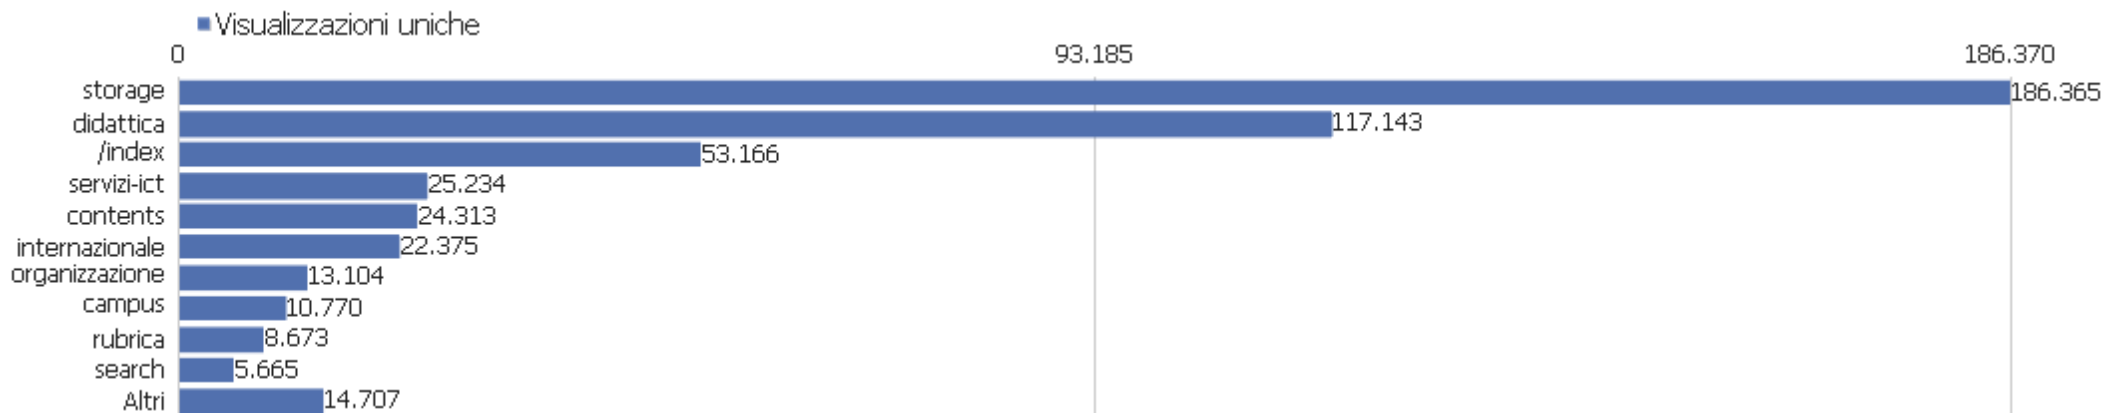

URL delle pagine

URL pagina	Visualizzazioni pagina	Visualizzazioni uniche	Tempo medio sulla pagina	% rimbalzi	% uscite	Tempo medio di generazione
/	75.673	53.166	00:00:59	31%	41%	1,69s
/storage/cds/ - Altri	37.999	31.385	00:01:14	56%	42%	0,93s
/storage/teachers/ - Altri	23.774	21.276	00:01:00	63%	51%	1,08s
/storage/activities/ - Altri	21.453	18.509	00:01:18	55%	51%	0,9s
/didattica/offerta-formativa/lauree-triennali-e-magistr	20.631	13.741	00:00:34	27%	19%	1,44s
/servizi-ict/servizi-digitali-studenti/esse3-web/	17.079	13.709	00:01:15	35%	86%	1,36s
/storage/addressbook/ - Altri	11.322	10.281	00:00:53	55%	35%	0,89s
/rubrica/	10.864	8.586	00:01:42	64%	60%	1,15s
/internazionale/intenational-students/unicad-admission/	11.658	7.949	00:01:24	37%	62%	1,95s
/servizi-ict/servizi-digitali-studenti/posta-elettronic	9.259	7.355	00:01:51	11%	89%	1,36s
/didattica/offerta-formativa/lauree-magistrali/	7.856	5.657	00:00:42	29%	17%	1,49s
/didattica/	5.900	4.751	00:00:22	25%	11%	1,43s
/didattica/iscrivarsi-studiare-laurearsi/ammissioni/	6.232	4.621	00:01:06	41%	38%	1,59s
/didattica/offerta-formativa/formazione-insegnanti/cors	5.727	4.581	00:00:53	46%	56%	1,4s
/internazionale/intenational-students/international-cou	3.829	2.929	00:00:41	45%	25%	1,78s