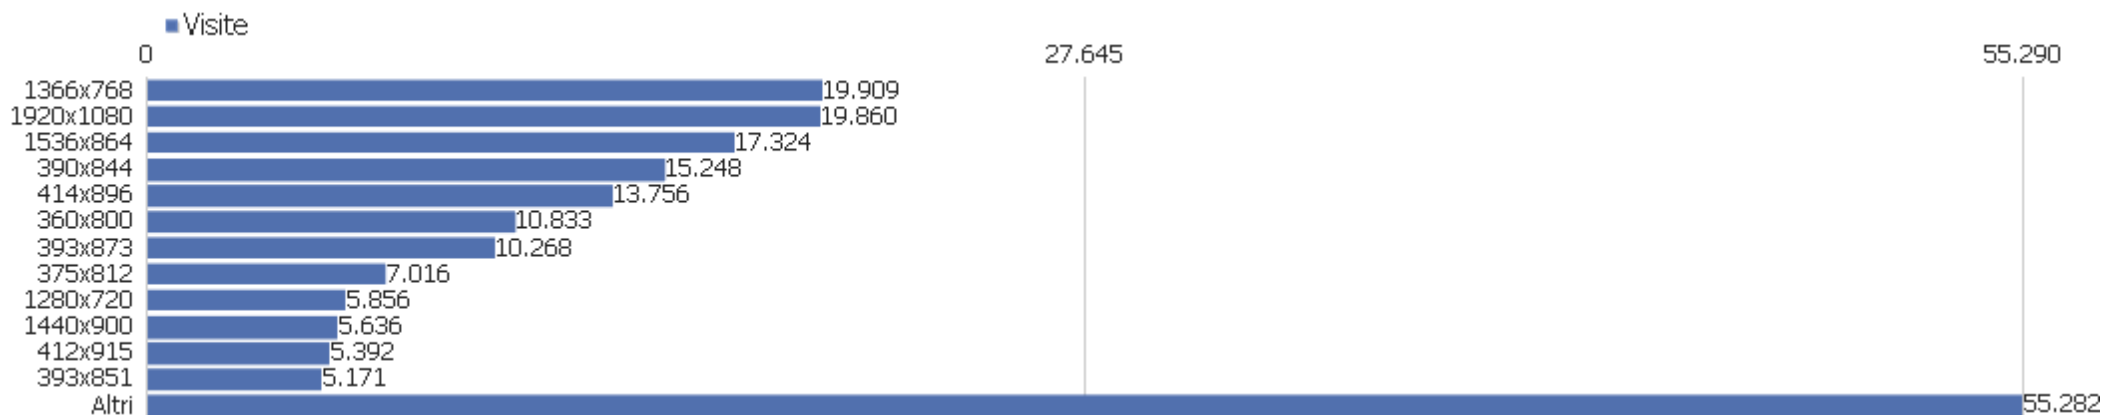

Risoluzione schermo

Risoluzione	Visite	Azioni nel sito	Azioni per visita	Tempo medio sul sito	% rimbalzi	Tasso di conversione
1366x768	19.909	83.334	4	00:05:21	32%	0%
1920x1080	19.860	69.161	4	00:04:39	40%	0%
1536x864	17.324	67.281	4	00:04:25	36%	0%
390x844	15.248	39.024	3	00:02:19	54%	0%
414x896	13.756	37.623	3	00:02:34	53%	0%
360x800	10.833	36.076	3	00:03:03	46%	0%
393x873	10.268	31.185	3	00:02:43	48%	0%
375x812	7.016	17.912	3	00:02:24	55%	0%
1280x720	5.856	22.750	4	00:04:18	37%	0%
1440x900	5.636	19.807	4	00:03:35	42%	0%
412x915	5.392	18.447	3	00:03:02	46%	0%
393x851	5.171	16.277	3	00:02:42	50%	0%
375x667	5.019	12.680	3	00:02:26	55%	0%
360x780	4.969	16.220	3	00:03:02	43%	0%
428x926	2.767	8.106	3	00:02:32	51%	0%