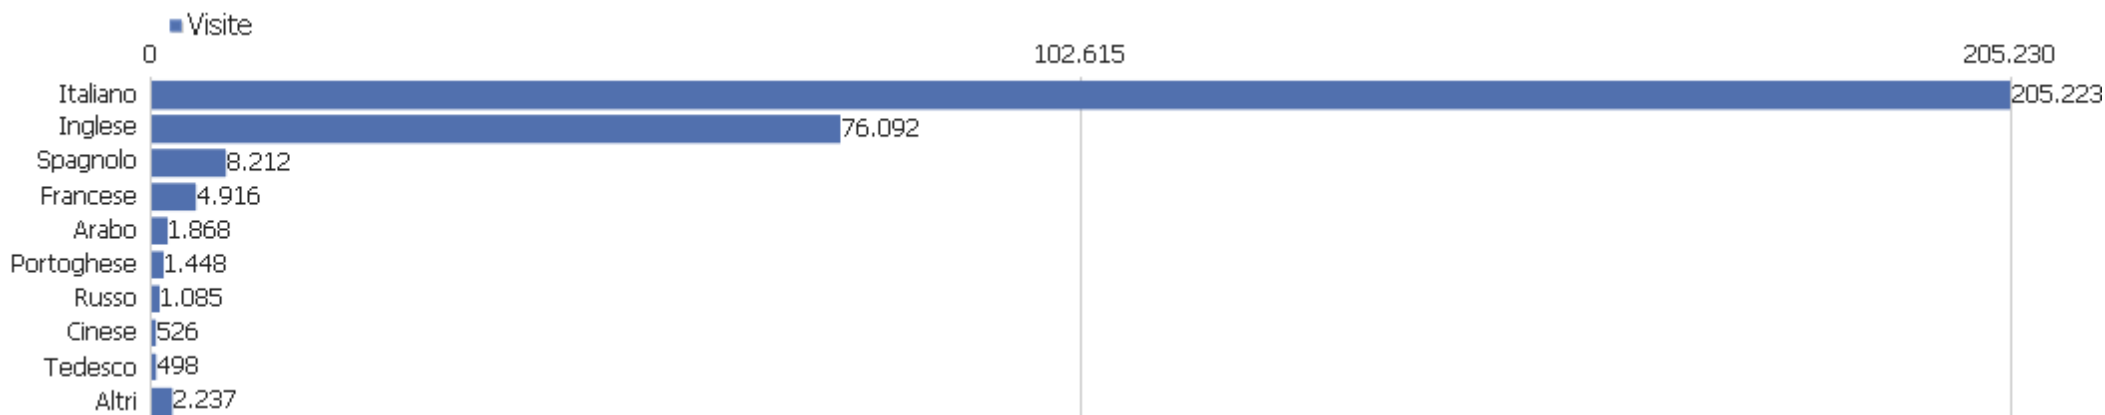

Lingua Browser

Lingua	Visite	Azioni nel sito	Azioni per visita	Tempo medio sul sito	% rimbalzi	Tasso di conversione
Italiano	205.223	613.496	3	00:03:06	47%	0%
Inglese	76.092	322.384	4	00:04:51	38%	0%
Spagnolo	8.212	32.795	4	00:04:56	41%	0%
Francese	4.916	21.299	4	00:05:43	37%	0%
Arabo	1.868	7.281	4	00:04:11	43%	0%
Portoghese	1.448	6.208	4	00:05:08	39%	0%
Russo	1.085	3.636	3	00:03:27	45%	0%
Cinese	526	1.413	3	00:02:26	58%	0%
Tedesco	498	1.870	4	00:03:28	39%	0%
Turco	447	2.151	5	00:04:09	38%	0%
Uzbeko	250	702	3	00:02:11	42%	0%
Vietnamita	208	598	3	00:03:11	51%	0%
Persiano	178	762	4	00:04:37	36%	0%
Indonesiano	165	745	5	00:05:53	43%	0%
Sconosciuto	150	207	1	00:00:40	92%	0%