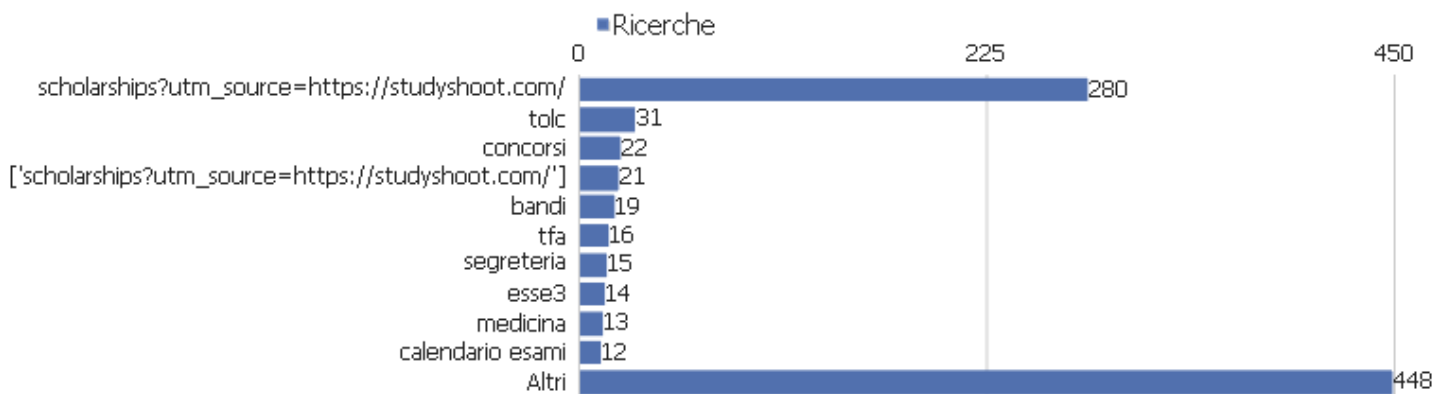

Parole Chiave di Ricerca sul Sito

Parola chiave	Ricerche	Pagine di risultati	% Esiti Ricerca
Altri	1.591	1	24%
scholarships?utm_source=https://studyshoot.com/	280	1	65%
tolc	31	1	45%
concorsi	22	2	27%
['scholarships?utm_source=https://studyshoot.com/&	21	1	24%
bandi	19	2	26%
tfa	16	1	19%
segreteria	15	1	7%
esse3	14	2	21%
medicina	13	2	54%
calendario esami	12	3	25%
contatti	12	1	25%
tesserino	12	1	25%
apply	11	1	27%
login	11	1	45%
docenti	10	1	10%
erasmus	10	2	0%
TFA	10	1	10%
gare	9	1	67%
peo	9	1	33%
scholarship	8	2	13%
tasse	8	1	0%
dipartimenti	7	1	29%
Altri	901	639	17%