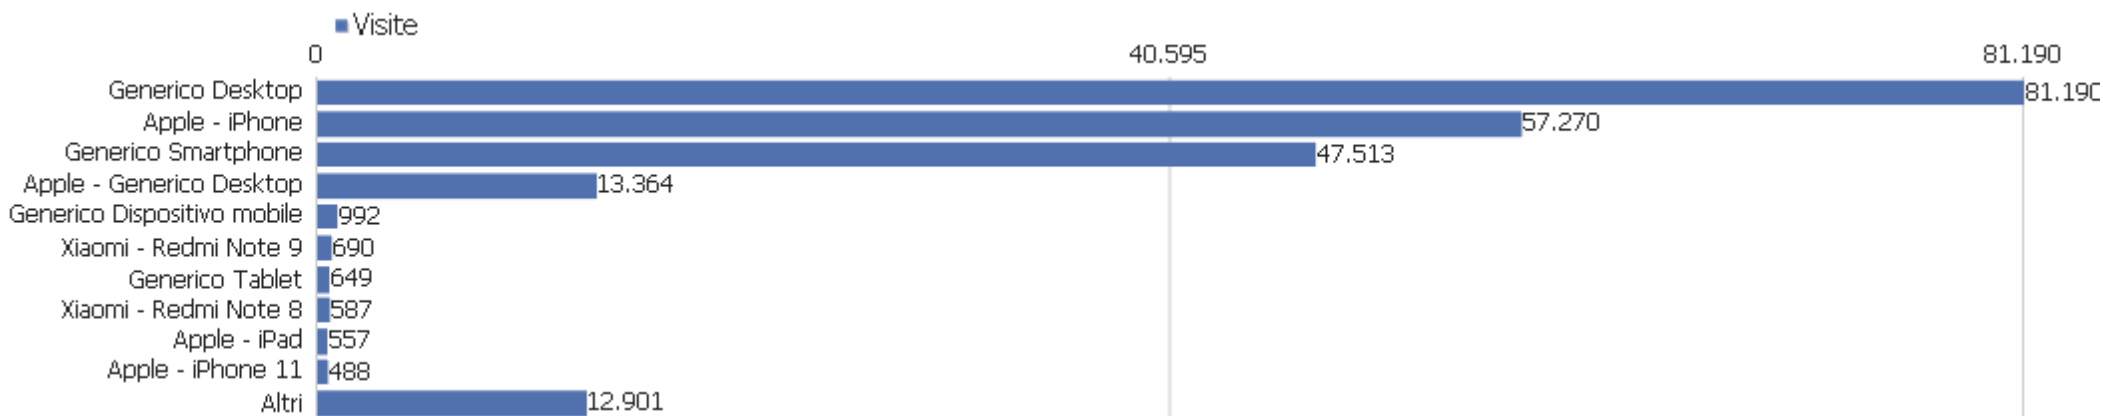

Modello dispositivo

Modello dispositivo	Visite	Azioni nel sito	Azioni per visita	Tempo medio sul sito	% rimbalzi	Ricavo
Generico Desktop	81.190	292.860	4	00:04:16	39%	0 €
Apple - iPhone	57.270	147.216	3	00:02:19	54%	0 €
Generico Smartphone	47.513	144.900	3	00:02:46	47%	0 €
Apple - Generico Desktop	13.364	44.160	3	00:03:20	44%	0 €
Altri	1.268	4.143	3	00:03:00	50%	0 €
Generico Dispositivo mobile	992	1.594	2	00:00:46	78%	0 €
Xiaomi - Redmi Note 9	690	2.088	3	00:02:45	51%	0 €
Generico Tablet	649	2.688	4	00:03:58	45%	0 €
Xiaomi - Redmi Note 8	587	1.732	3	00:02:52	52%	0 €
Apple - iPad	557	1.800	3	00:02:42	48%	0 €
Apple - iPhone 11	488	714	2	00:00:37	77%	0 €
Huawei - P30 Lite Dual SIM	387	971	3	00:02:03	60%	0 €
Samsung - SM-A715F	366	1.001	3	00:02:24	55%	0 €
Huawei - P smart (2019)	360	867	2	00:03:27	53%	0 €
Xiaomi - Redmi Note 8T	359	911	3	00:02:03	58%	0 €