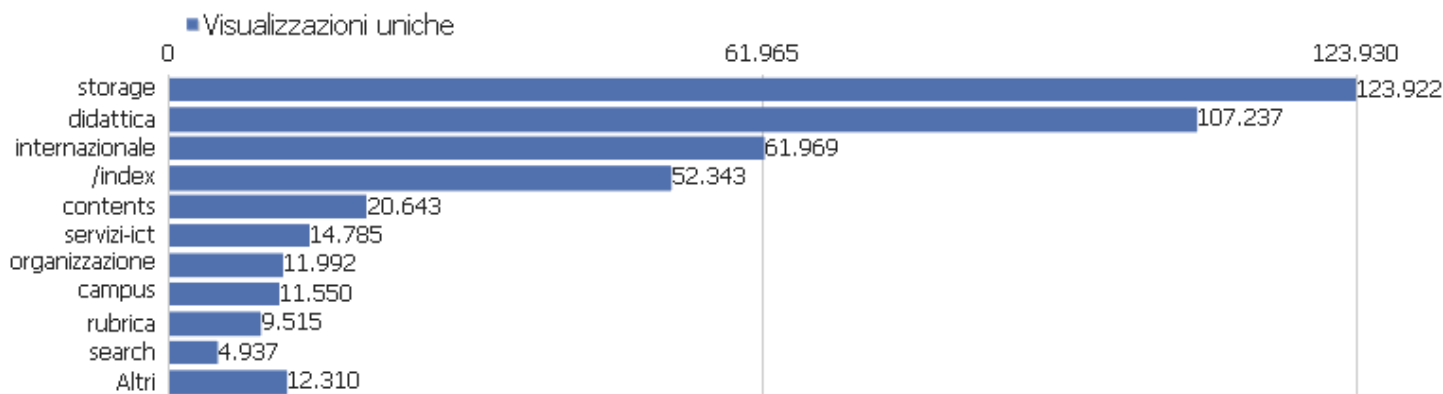

Pagine di uscita

URL pagina di uscita	Uscite	Visualizzazioni uniche	% uscite	Tempo medio di generazione
/	22.235	52.343	42%	1,34s
/storage/cds/ - Altri	13.566	32.451	42%	0,92s
/internazionale/intenational-students/unical-admission/	18.069	28.311	64%	1,72s
/storage/teachers/ - Altri	9.174	15.241	60%	0,97s
/didattica/offerta-formativa/lauree-triennali-e-magistr	2.277	11.084	21%	1,24s
/rubrica/	4.804	9.289	52%	1,16s
/didattica/isciversi-studiare-laurearsi/ammissioni/amm	4.768	8.274	58%	1,44s
/storage/activities/ - Altri	4.702	8.071	58%	0,84s
/servizi-ict/servizi-digitali-studenti/esse3-web/	5.758	7.215	80%	1,21s
/didattica/offerta-formativa/lauree-magistrali/	1.570	7.079	22%	1,47s
/storage/addressbook/ - Altri	2.465	6.419	38%	0,82s
/internazionale/intenational-students/international-cou	1.428	6.085	23%	1,76s
/didattica/isciversi-studiare-laurearsi/ammissioni/	1.492	5.083	29%	1,44s
/internazionale/intenational-students/international-cou	1.070	4.651	23%	1,8s
/servizi-ict/servizi-digitali-studenti/posta-elettronic	3.839	4.379	88%	1,25s
/contents/news/view/7066-unical-parte-lammissione-antic	1.941	3.876	50%	0,98s
/didattica/	296	3.517	8%	1,28s
/didattica/offerta-formativa/dottorati/	802	2.853	28%	1,88s
/search/	745	2.590	29%	1,21s
/internazionale/	448	2.462	18%	1,72s
/didattica/isciversi-studiare-laurearsi/certificati-e-	1.698	2.461	69%	1,3s
/didattica/offerta-formativa/formazione-insegnanti/cors	1.683	2.400	70%	1,24s
/organizzazione/strutture/dipartimenti/	1.074	2.323	46%	1,2s
Altri	89.444	202.746	44%	1,17s