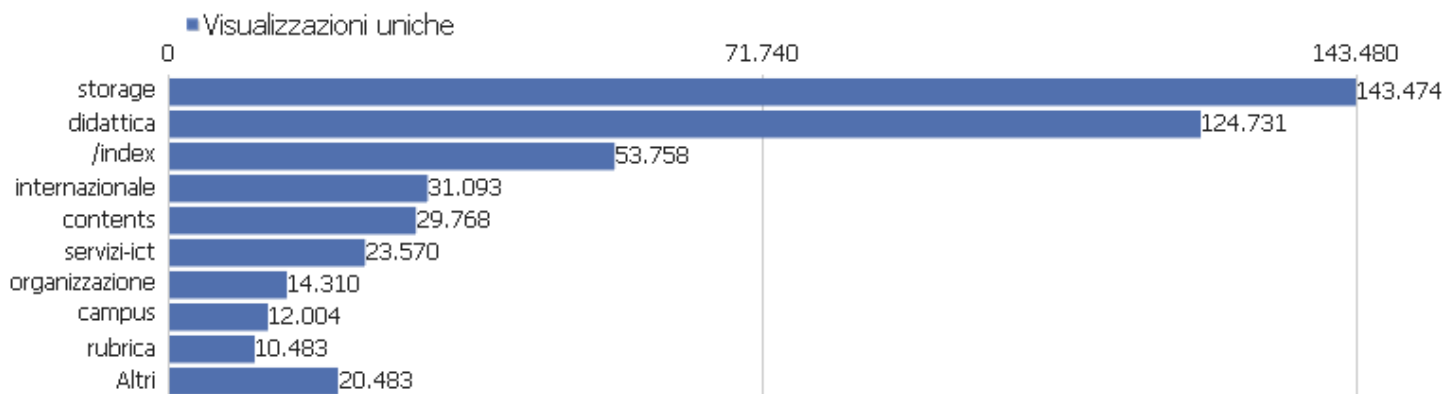

Pagine di uscita

URL pagina di uscita	Uscite	Visualizzazioni uniche	% uscite	Tempo medio di generazione
/	22.224	53.758	41%	0,97s
/storage/cds/ - Altri	13.378	30.271	44%	0,89s
/storage/teachers/ - Altri	10.656	18.476	58%	0,99s
/internazionale/international-students/unicol-admission/	9.585	14.792	65%	1,43s
/servizi-ict/servizi-digitali-studenti/esse3-web/	12.091	14.484	83%	0,94s
/didattica/offerta-formativa/lauree-triennali-e-magistr	2.213	11.477	19%	1,11s
/storage/activities/ - Altri	6.004	10.501	57%	0,86s
/rubrica/	6.067	10.360	59%	0,88s
/didattica/iscrivarsi-studiare-laurearsi/ammissioni/amm	5.768	8.658	67%	1,26s
/storage/addressbook/ - Altri	3.304	8.412	39%	0,85s
/didattica/iscrivarsi-studiare-laurearsi/ammissioni/	1.937	6.456	30%	1,24s
/didattica/offerta-formativa/lauree-magistrali/	946	5.489	17%	1,23s
/servizi-ict/servizi-digitali-studenti/posta-elettronic	3.806	4.359	87%	1,13s
/didattica/offerta-formativa/formazione-insegnanti/cors	2.675	4.097	65%	1,06s
/didattica/offerta-formativa/esami-di-stato/	2.253	4.066	55%	1,15s
/didattica/iscrivarsi-studiare-laurearsi/contatta-i-ser	2.797	4.027	69%	0,94s
/didattica/	341	3.992	9%	1,16s
/didattica/iscrivarsi-studiare-laurearsi/certificati-e-	2.291	3.920	58%	1,18s
/didattica/offerta-formativa/formazione-insegnanti/cors	2.022	3.264	62%	1,06s
?lang=en	1.690	2.813	60%	1,37s
/contents/news/view/7066-unicol-parte-lammissione-antic	1.309	2.744	48%	1,04s
/internazionale/international-students/international-cou	641	2.570	25%	1,61s
/search/	698	2.398	29%	1,08s
Altri	107.775	232.290	46%	1,05s