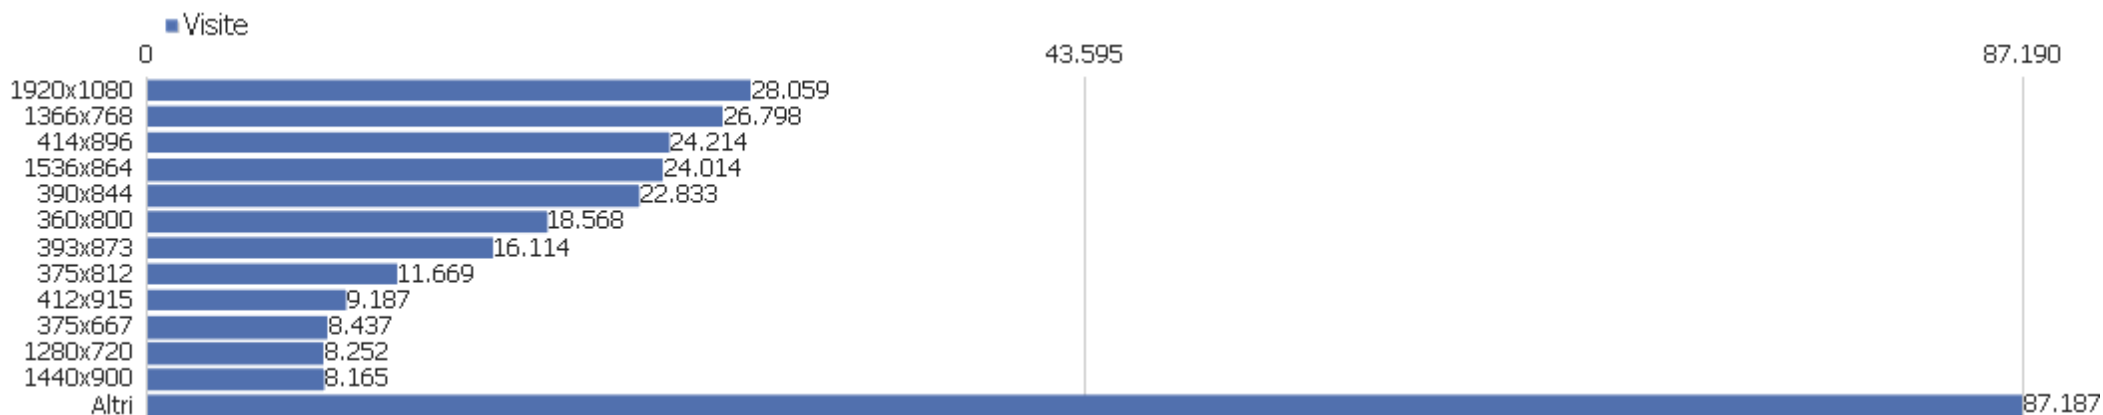

Risoluzione schermo

Risoluzione	Visite	Azioni nel sito	Azioni per visita	Tempo medio sul sito	% rimbalzi	Tasso di conversione
1920x1080	28.059	99.656	4	00:04:50	40%	0%
1366x768	26.798	118.286	4	00:05:58	32%	0%
414x896	24.214	64.338	3	00:02:29	53%	0%
1536x864	24.014	94.753	4	00:04:33	36%	0%
390x844	22.833	58.131	3	00:02:21	54%	0%
360x800	18.568	63.948	3	00:03:22	46%	0%
393x873	16.114	48.528	3	00:02:52	49%	0%
375x812	11.669	29.788	3	00:02:27	54%	0%
412x915	9.187	31.776	4	00:02:57	46%	0%
375x667	8.437	21.877	3	00:02:38	54%	0%
1280x720	8.252	32.431	4	00:04:54	39%	0%
1440x900	8.165	29.639	4	00:03:57	40%	0%
393x851	8.129	24.740	3	00:02:49	49%	0%
360x780	7.717	24.859	3	00:02:55	45%	0%
385x854	4.293	16.728	4	00:03:40	42%	0%