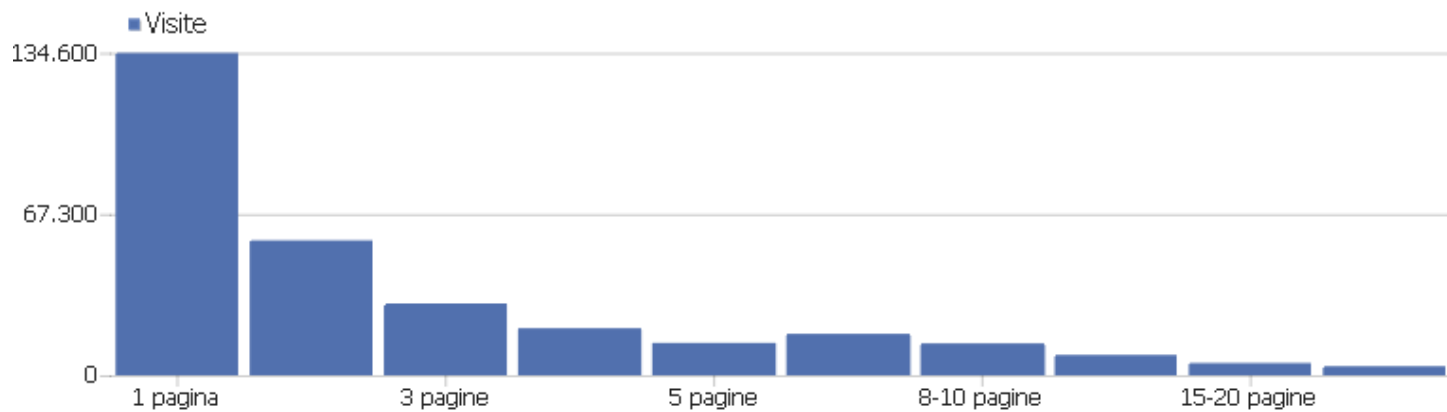

Pagine per visita

Pagine per visita

Visite

Pagine per visita	Visite
1 pagina	134.593
2 pagine	56.326
3 pagine	29.984
4 pagine	19.660
5 pagine	13.509
6-7 pagine	17.301
8-10 pagine	13.330
11-14 pagine	8.493
15-20 pagine	5.120
21+ pagine	3.789