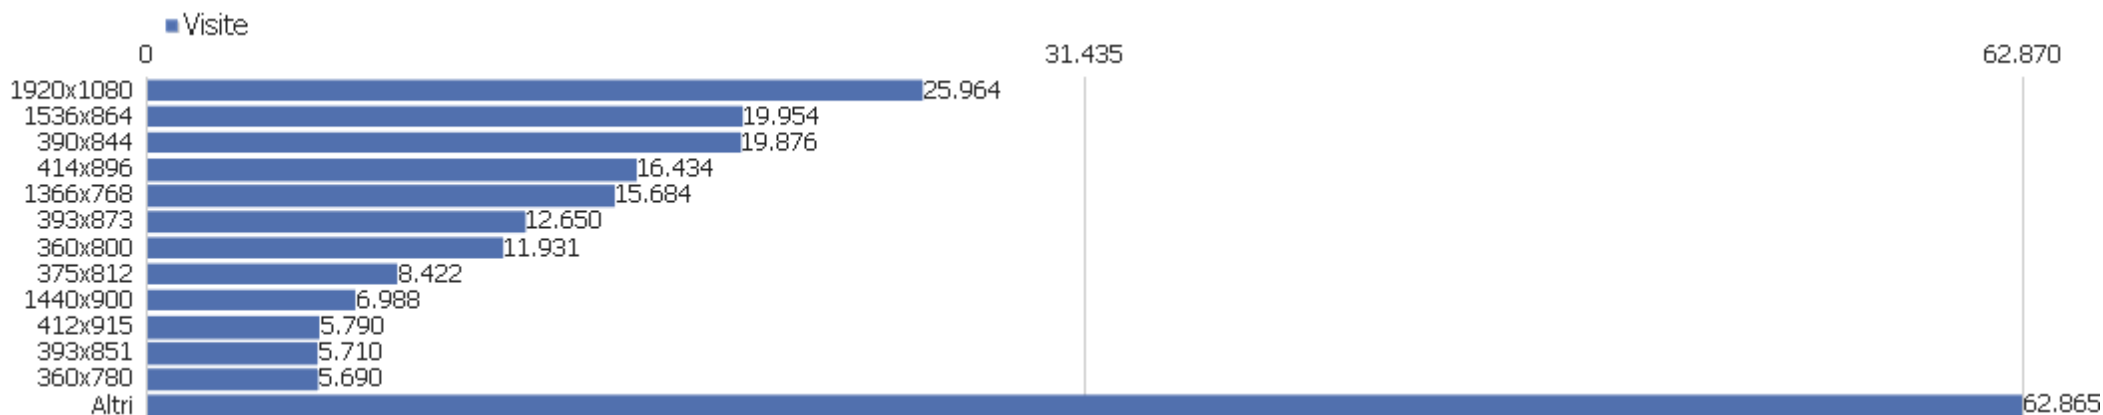

Risoluzione schermo

Risoluzione	Visite	Azioni nel sito	Azioni per visita	Tempo medio sul sito	% rimbalzi	Tasso di conversione
1920x1080	25.964	93.112	4	00:04:43	39%	0%
1536x864	19.954	74.751	4	00:03:56	38%	0%
390x844	19.876	49.728	3	00:02:20	54%	0%
414x896	16.434	42.843	3	00:02:19	54%	0%
1366x768	15.684	59.066	4	00:04:33	37%	0%
393x873	12.650	36.302	3	00:02:32	50%	0%
360x800	11.931	34.433	3	00:02:35	50%	0%
375x812	8.422	20.448	2	00:02:08	57%	0%
1440x900	6.988	24.277	4	00:03:27	42%	0%
412x915	5.790	18.852	3	00:02:47	48%	0%
393x851	5.710	16.802	3	00:02:38	50%	0%
360x780	5.690	16.641	3	00:02:44	48%	0%
1280x720	5.685	20.546	4	00:04:09	39%	0%
375x667	5.278	13.052	3	00:02:23	55%	0%
428x926	3.557	10.211	3	00:02:12	54%	0%