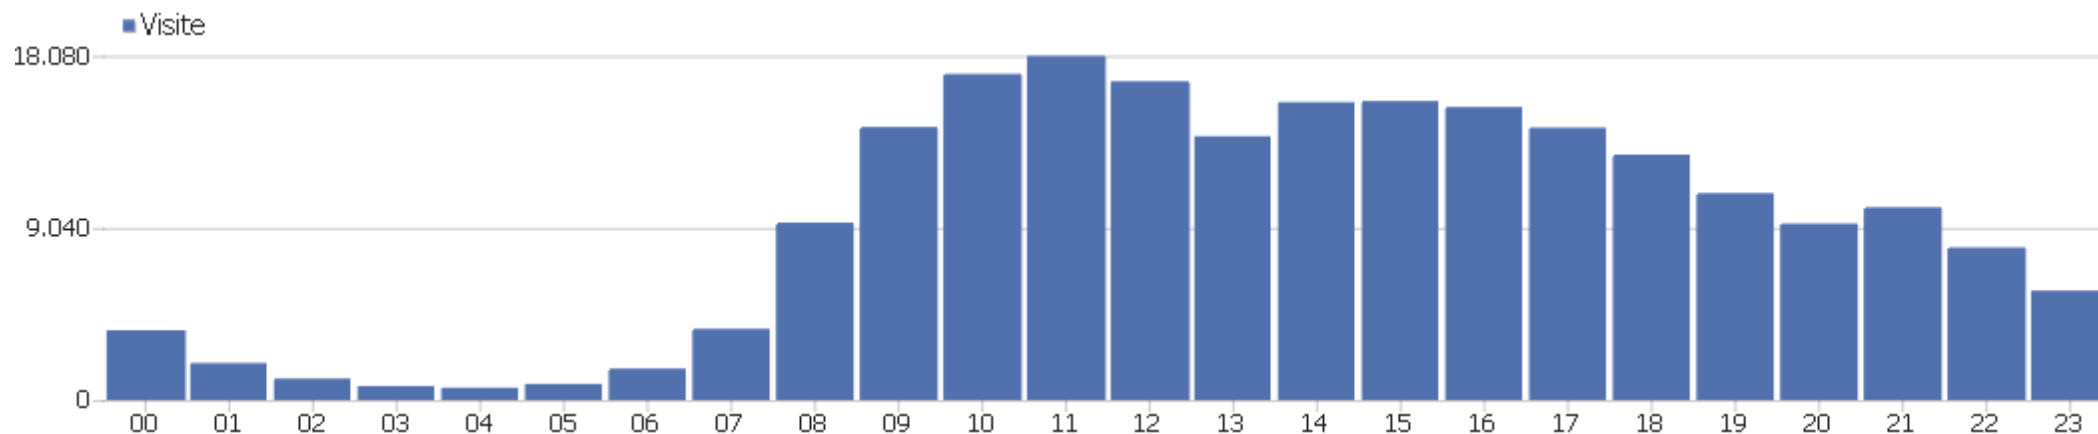

Visite per ora del server

Orario del server - ora (Inizio della visita)

Visite

Azioni nel sito

Azioni per visita

Tempo medio sul sito

% rimbalzi

Ricavo

Orario del server - ora (Inizio della visita)	Visite	Azioni nel sito	Azioni per visita	Tempo medio sul sito	% rimbalzi	Ricavo
00	3.669	12.655	3	00:03:04	48%	0 €
01	1.946	6.362	3	00:02:43	51%	0 €
02	1.129	4.282	4	00:03:23	47%	0 €
03	736	2.645	4	00:02:39	51%	0 €
04	646	2.109	3	00:03:09	46%	0 €
05	846	2.832	3	00:03:12	46%	0 €
06	1.656	5.272	3	00:03:03	47%	0 €
07	3.745	10.658	3	00:02:39	48%	0 €
08	9.319	27.330	3	00:03:30	48%	0 €
09	14.343	47.052	3	00:04:04	41%	0 €
10	17.131	56.333	3	00:04:01	41%	0 €
11	18.079	59.071	3	00:03:51	41%	0 €
12	16.745	54.350	3	00:03:32	42%	0 €
13	13.859	43.259	3	00:03:24	43%	0 €