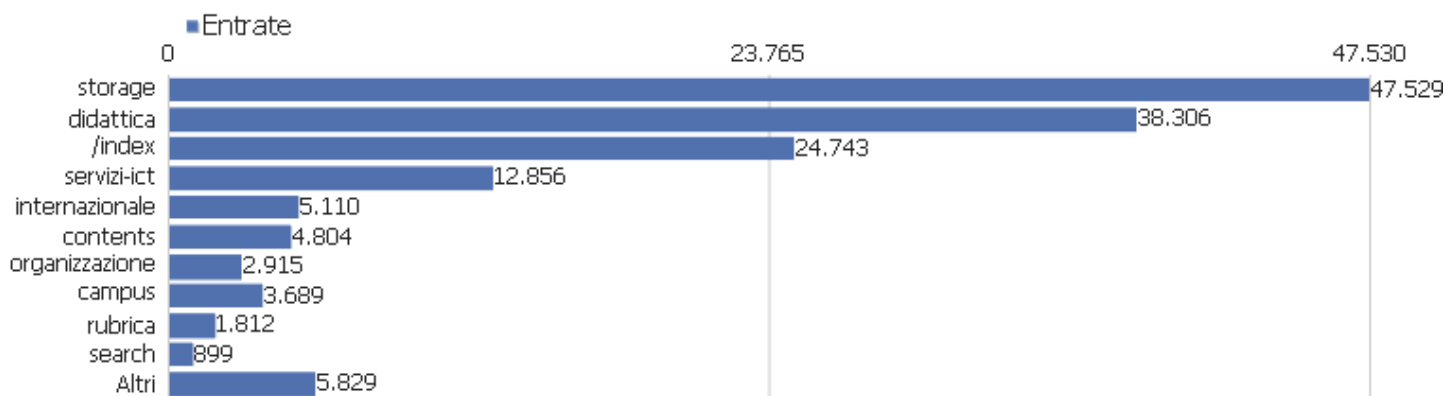

Pagine di ingresso

URL pagina di ingresso	Entrate	Rimbalzi	% rimbalzi	Tempo medio di generazione
/	24.743	8.917	36%	1,56s
/storage/cds/ - Altri	8.017	3.833	48%	0,92s
/storage/teachers/ - Altri	7.137	3.990	56%	1s
/storage/activities/ - Altri	6.525	3.591	55%	0,96s
/didattica/offerta-formativa/lauree-triennali-e-magistr	3.490	821	24%	1,38s
/servizi-ict/servizi-digitali-studenti/esse3-web/	7.336	2.459	34%	1,3s
/storage/addressbook/ - Altri	2.397	1.003	42%	0,87s
/rubrica/	1.802	396	22%	1,12s
/servizi-ict/servizi-digitali-studenti/posta-elettronic	3.935	464	12%	1,28s
/didattica/offerta-formativa/lauree-magistrali/	935	148	16%	1,47s
/didattica/offerta-formativa/formazione-insegnanti/cors	2.627	1.021	39%	1,38s
/didattica/	700	65	9%	1,37s
/internazionale/intenational-students/unical-admission/	2.004	647	32%	1,85s
/didattica/isciversi-studiare-laurearsi/ammissioni/	1.092	330	30%	1,52s
/didattica/offerta-formativa/esami-di-stato/	1.197	257	21%	1,43s
/didattica/offerta-formativa/esami-di-stato/ingegnere/	1.239	389	31%	1,53s
/didattica/diritto-allo-studio/	1.245	534	43%	1,57s
/search/	524	100	19%	1,12s
/didattica/offerta-formativa/dottorati/	879	231	26%	1,8s
/didattica/isciversi-studiare-laurearsi/certificati-e-	1.311	573	44%	1,41s
/didattica/diritto-allo-studio/borse-di-studio/	1.052	421	40%	1,5s
/organizzazione/strutture/dipartimenti/	502	77	15%	1,21s
/didattica/isciversi-studiare-laurearsi/tasse-ed-esone	802	330	41%	1,51s
Altri	67.001	23.872	36%	1,09s