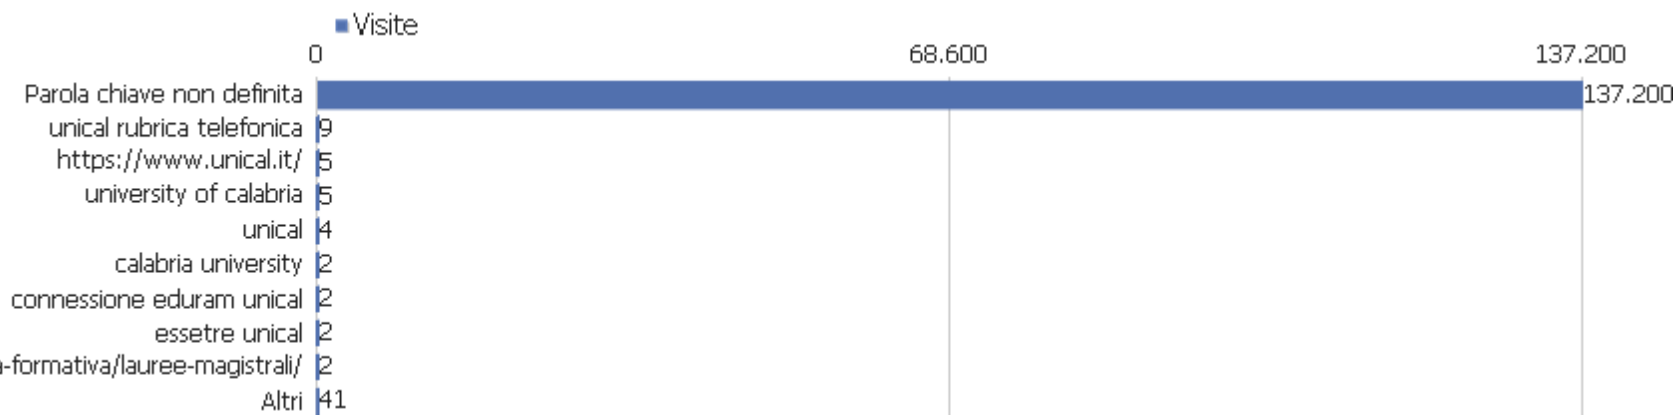

Keywords

Parola chiave	Visite	Azioni nel sito	Azioni per visita	Tempo medio sul sito	% rimbalzi	Ricavo
- Google	132.290	459.698	4	00:03:38	40%	0 €
- Bing	3.550	15.637	4	00:04:24	24%	0 €
- Yahoo!	853	3.400	4	00:04:18	27%	0 €
- DuckDuckGo	244	936	4	00:03:54	23%	0 €
- Ecosia	144	489	3	00:03:09	34%	0 €
- Baidu	71	99	1	00:00:41	94%	0 €
- Yandex	26	111	4	00:03:27	50%	0 €
- StartPage	10	25	3	00:00:42	70%	0 €
- Qwant	9	21	2	00:00:15	33%	0 €
unical rubrica telefonica - Google	9	42	5	00:10:07	33%	0 €
https://www.unical.it/ - Google	5	25	5	00:02:08	0%	0 €
university of calabria - Google	5	27	5	00:01:28	0%	0 €
- Yahoo! Japan	3	5	2	00:00:13	67%	0 €
unical - Bing	3	23	8	00:07:41	0%	0 €
calabria university - Google	2	18	9	00:22:47	0%	0 €