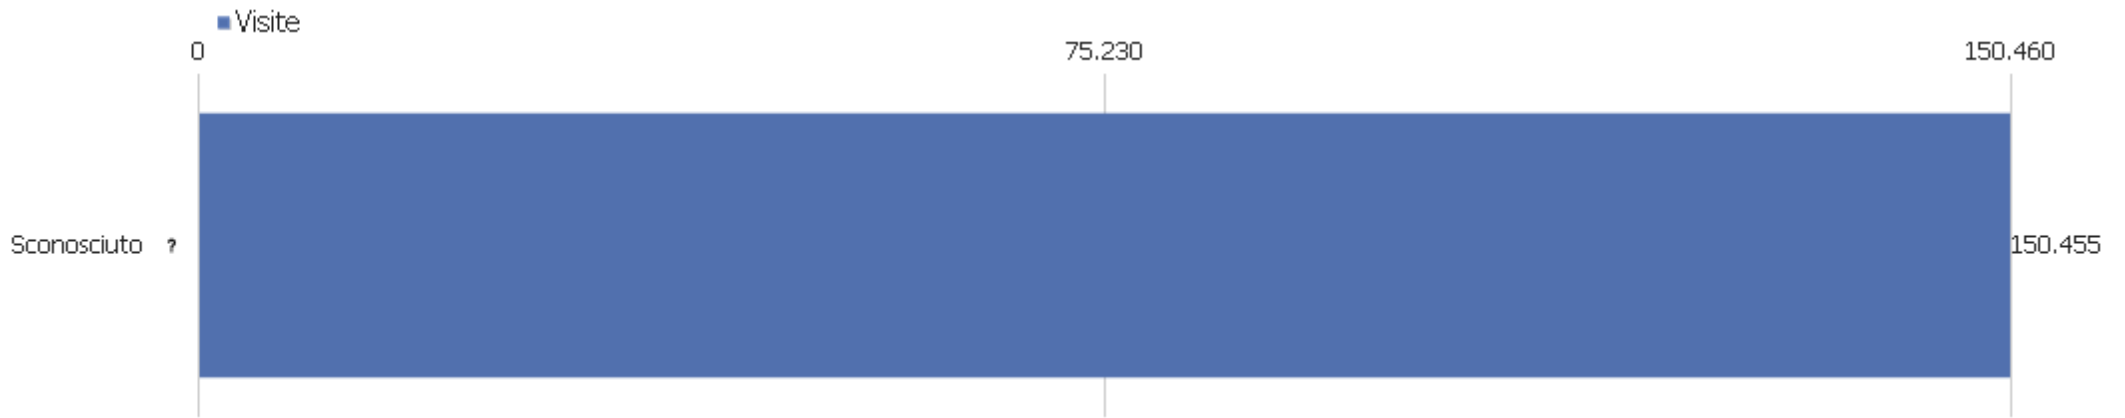

Città

Città	Visite	Azioni nel sito	Azioni per visita	Tempo medio sul sito	% rimbalzi	Ricavo
? Sconosciuto	150.455	608.779	4	00:01:36	37%	0 €