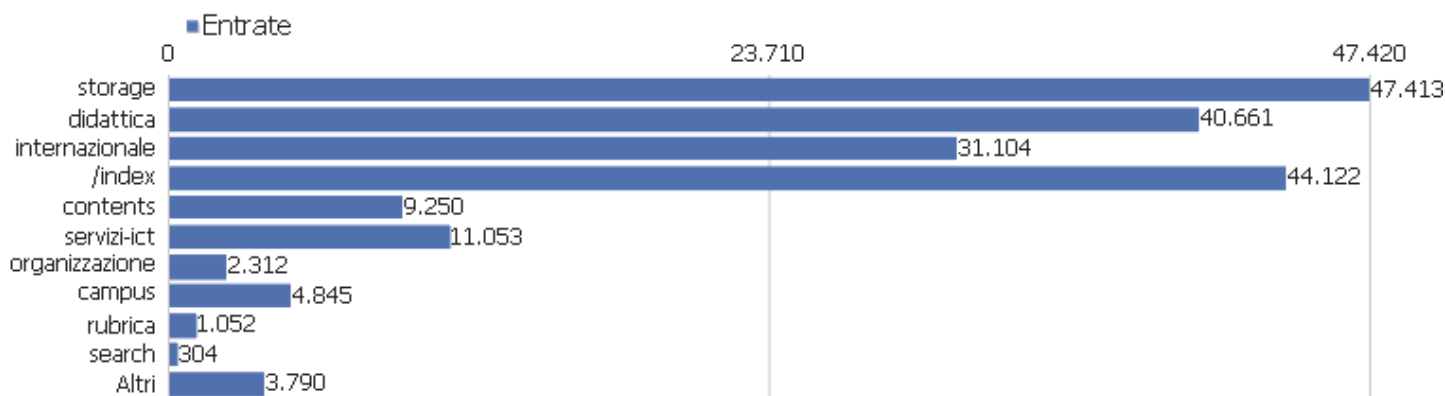

Pagine di ingresso

URL pagina di ingresso	Entrate	Rimbalzi	% rimbalzi	Tempo medio di generazione
/	44.122	13.324	30%	1,34s
/storage/cds/ - Altri	10.618	6.548	62%	0,92s
/internazionale/intenational-students/unical-admission/	23.311	6.840	29%	1,72s
/storage/teachers/ - Altri	9.058	6.227	69%	0,97s
/didattica/offerta-formativa/lauree-triennali-e-magistr	3.509	1.059	30%	1,24s
/rubrica/	1.037	614	59%	1,16s
/didattica/isciversi-studiare-laurearsi/ammissioni/amm	2.625	1.255	48%	1,44s
/storage/activities/ - Altri	5.304	3.333	63%	0,84s
/servizi-ict/servizi-digitali-studenti/esse3-web/	5.882	2.418	41%	1,21s
/didattica/offerta-formativa/lauree-magistrali/	1.513	565	37%	1,47s
/storage/addressbook/ - Altri	2.330	1.312	56%	0,82s
/internazionale/intenational-students/international-cou	1.343	473	35%	1,76s
/didattica/isciversi-studiare-laurearsi/ammissioni/	2.003	646	32%	1,44s
/internazionale/intenational-students/international-cou	922	343	37%	1,8s
/servizi-ict/servizi-digitali-studenti/posta-elettronic	3.728	426	11%	1,25s
/contents/news/view/7066-unical-parte-lammissione-antic	963	518	54%	0,98s
/didattica/	222	57	26%	1,28s
/didattica/offerta-formativa/dottorati/	1.133	312	28%	1,88s
/search/	177	119	67%	1,21s
/internazionale/	264	107	41%	1,72s
/didattica/isciversi-studiare-laurearsi/certificati-e-	1.849	1.024	55%	1,3s
/didattica/offerta-formativa/formazione-insegnanti/cors	1.687	1.009	60%	1,24s
/organizzazione/strutture/dipartimenti/	250	110	44%	1,2s
Altri	72.056	37.359	52%	1,17s