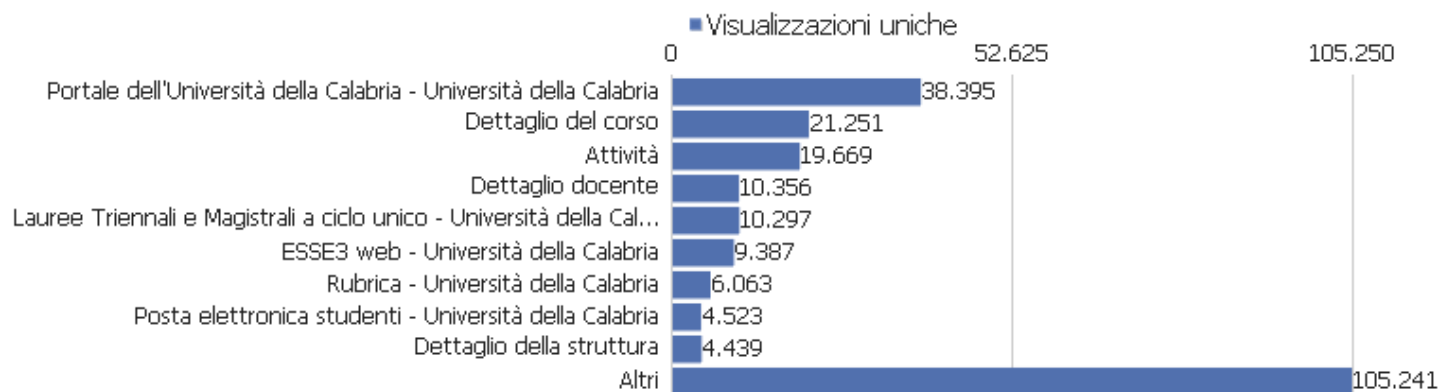

Titoli delle pagine di uscita

Titolo pagina di uscita	Uscite	Visualizzazioni uniche	% uscite	Tempo medio di generazione
Portale dell'Università della Calabria - Universi	20.050	38.395	52%	1,56s
Dettaglio del corso	13.032	21.251	61%	0,93s
Attività	14.062	19.669	71%	0,88s
Altri	9.046	16.849	54%	0,99s
Dettaglio docente	6.985	10.356	67%	0,97s
Lauree Triennali e Magistrali a ciclo unico - Universit	3.140	10.297	30%	1,38s
ESSE3 web - Università della Calabria	7.872	9.387	84%	1,3s
Rubrica - Università della Calabria	2.948	6.063	49%	1,12s
Posta elettronica studenti - Università della Calabria	3.874	4.523	86%	1,28s
Dettaglio della struttura	1.726	4.439	39%	0,89s
Unical Admission - Università della Calabria	2.535	4.211	60%	1,85s
Corsi di specializzazione per il sostegno - A.A. 2021-2	2.456	4.125	60%	1,29s
Scheda della persona	1.683	4.010	42%	0,86s
Lauree Magistrali - Università della Calabria	1.013	3.949	26%	1,47s
Diritto allo studio - Università della Calabria	2.318	3.664	63%	1,2s
Didattica - Università della Calabria	650	3.497	19%	1,37s
Motore di Ricerca Portale Unical - Università della Ca	1.146	3.449	33%	1,11s
Ammissioni - Università della Calabria	1.208	3.026	40%	1,52s
Dipartimenti UNICAL - Università della Calabria	1.161	2.880	40%	1,27s
Esami di stato - Università della Calabria	1.005	2.356	43%	1,41s
Ingegnere - Università della Calabria	1.458	2.348	62%	1,39s
Dottorati - Università della Calabria	845	2.185	39%	1,77s
Tasse ed esoneri - Università della Calabria	1.178	2.130	55%	1,5s
Altri	47.015	97.777	48%	1,19s