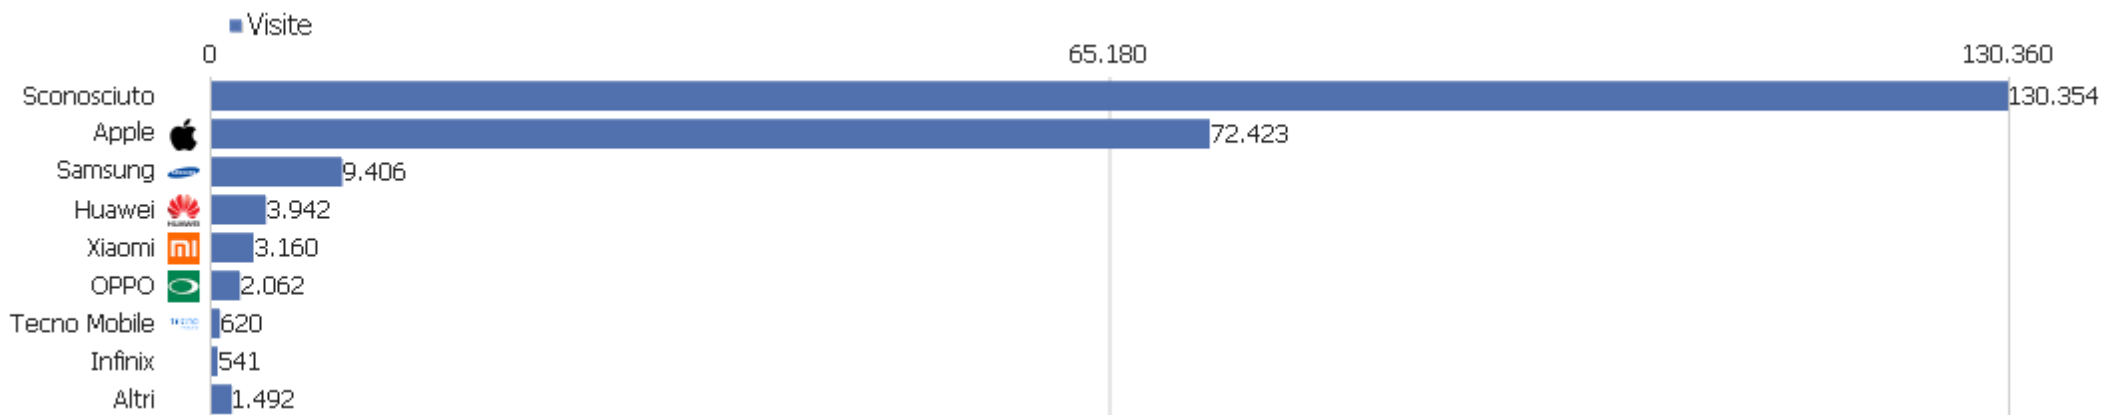

Marca dispositivo

Marca dispositivo	Visite	Azioni nel sito	Azioni per visita	Tempo medio sul sito	% rimbalzi	Ricavo
Sconosciuto	130.354	442.058	3	00:03:41	43%	0 €
Apple	72.423	194.880	3	00:02:29	53%	0 €
Samsung	9.406	26.924	3	00:02:27	54%	0 €
Huawei	3.942	10.711	3	00:02:32	53%	0 €
Xiaomi	3.160	8.907	3	00:02:34	54%	0 €
OPPO	2.062	5.446	3	00:02:11	53%	0 €
Tecno Mobile	620	2.350	4	00:04:04	44%	0 €
Infinix	541	1.866	3	00:03:30	45%	0 €
Motorola	463	1.542	3	00:02:57	47%	0 €
LG	214	774	4	00:03:55	51%	0 €
ITel	113	374	3	00:04:32	41%	0 €
Google	94	195	2	00:01:30	67%	0 €
Vivo	94	375	4	00:04:04	28%	0 €
Asus	91	302	3	00:01:55	53%	0 €
Lenovo	83	260	3	00:03:16	49%	0 €