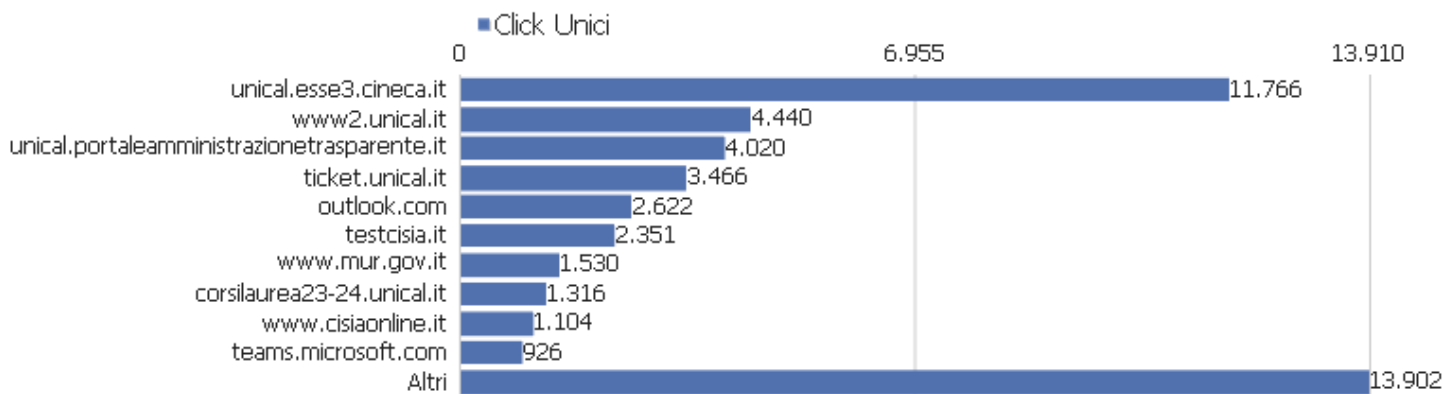

Outlinks (link esterni)

Link in Uscita Cliccato	Click Unici	Click
unical.esse3.cineca.it/Home.do	7.925	9.956
outlook.com/studenti.unical.it	2.622	3.201
unical.portaleamministrazionetrasparente.it/	2.057	2.671
unical.esse3.cineca.it/Root.do	1.716	2.476
unical.esse3.cineca.it/auth/Logon.do;jsessionid=1E78B91	1.170	1.318
www2.unical.it/portale/strutture/centri/centroict/schde	1.008	1.152
testcisia.it/calendario.php?tolc=ingegneria	864	992
presenze.unical.it/infoweb/	856	940
www.cisiaonline.it/	856	1.011
ticket.unical.it/	821	1.064
ticket.unical.it/tickets/new/2/466/	731	979
unical.portaleamministrazionetrasparente.it/archivio22_	703	892
soscr.unical.it/	621	804
testcisia.it/calendario.php?tolc=economia	561	646
unical.esse3.cineca.it/	555	691
www.mur.gov.it/it/aree-tematiche/universita/laureati-e-	554	616
corsilaurea23-24.unical.it/	533	589
www.mur.gov.it/it/aree-tematiche/universita/professioni	497	545
careerservices.unical.it/	470	585
www.mur.gov.it/it/news/mercoledì-31052023/universita-ol	439	505
testcisia.it/calendario.php?tolc=umanistica	385	445
ticket.unical.it/tickets/new/servizi-didattici/domanda-	380	566
dfssn.unical.it/	362	403
Altri	21.790	25.204