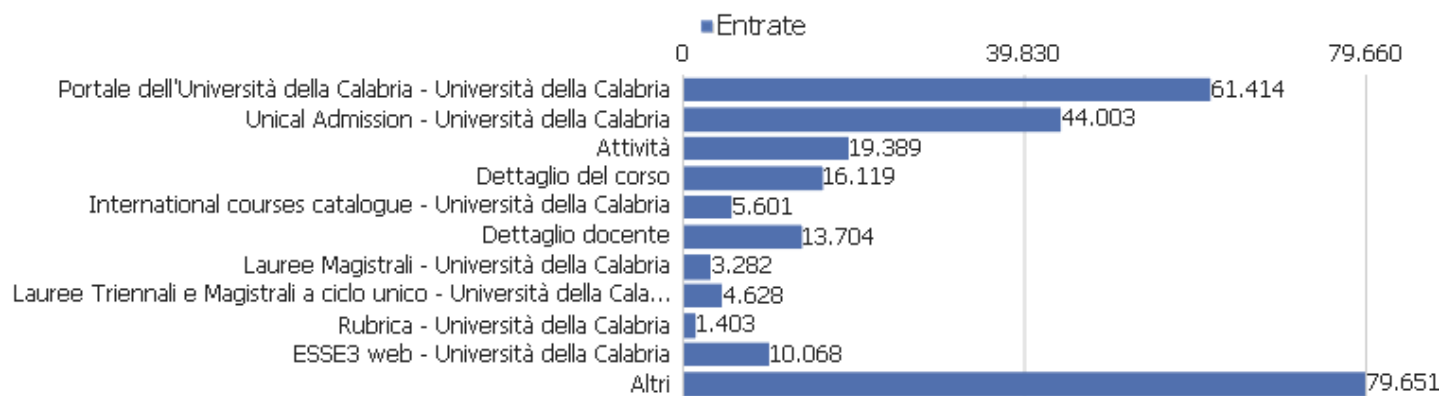

Titoli delle pagine in entrata

Titolo pagina di ingresso	Entrate	Rimbalzi	% rimbalzi	Tempo medio di generazione
Portale dell'Università della Calabria - Universi	61.414	18.143	30%	1,8s
Unical Admission - Università della Calabria	44.003	14.451	33%	1,82s
Attività	19.389	12.038	62%	0,89s
Dettaglio del corso	16.119	8.470	53%	0,95s
Altri	13.194	8.037	61%	1s
International courses catalogue - Università della Cal	5.601	2.113	38%	1,86s
Dettaglio docente	13.704	8.613	63%	0,99s
Lauree Magistrali - Università della Calabria	3.282	1.138	35%	1,69s
Lauree Triennali e Magistrali a ciclo unico - Universit	4.628	1.326	29%	1,47s
Rubrica - Università della Calabria	1.403	844	60%	1,31s
ESSE3 web - Università della Calabria	10.068	4.116	41%	1,36s
Ammissione Lauree Triennali e CU - Università della Ca	3.391	1.705	50%	1,55s
Unical, parte l'ammissione anticipata ai corsi di lau	4.243	2.772	65%	1,14s
Course detail	2.181	1.229	56%	1,31s
Ammissioni - Università della Calabria	2.889	869	30%	1,63s
Dettaglio della struttura	1.154	538	47%	0,92s
Posta elettronica studenti - Università della Calabria	5.706	663	12%	1,38s
Scheda della persona	2.278	1.231	54%	0,88s
Motore di Ricerca Portale Unical - Università della Ca	446	291	65%	1,21s
Didattica - Università della Calabria	406	102	25%	1,54s
Internazionale - Università della Calabria	1.428	761	53%	1,8s
Dipartimenti UNICAL - Università della Calabria	786	285	36%	1,37s
Finance and Insurance - Università della Calabria	676	409	61%	1,64s
Altri	81.571	43.440	53%	1,37s