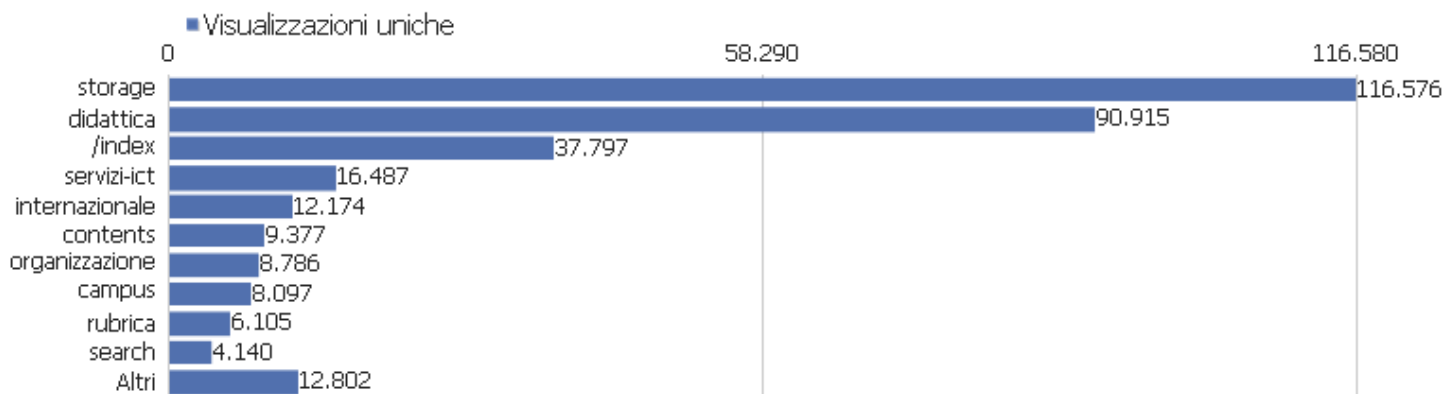

Pagine di uscita

URL pagina di uscita	Uscite	Visualizzazioni uniche	% uscite	Tempo medio di generazione
/	19.255	37.797	51%	1,56s
/storage/cds/ - Altri	8.455	19.145	44%	0,92s
/storage/teachers/ - Altri	7.242	13.529	54%	1s
/storage/activities/ - Altri	6.276	10.486	60%	0,96s
/didattica/offerta-formativa/lauree-triennali-e-magistr	3.111	10.283	30%	1,38s
/servizi-ict/servizi-digitali-studenti/esse3-web/	7.263	8.798	83%	1,3s
/storage/addressbook/ - Altri	2.405	6.344	38%	0,87s
/rubrica/	2.912	6.029	48%	1,12s
/servizi-ict/servizi-digitali-studenti/posta-elettronic	3.867	4.516	86%	1,28s
/didattica/offerta-formativa/lauree-magistrali/	1.003	3.942	25%	1,47s
/didattica/offerta-formativa/formazione-insegnanti/cors	2.155	3.818	56%	1,38s
/didattica/	643	3.484	18%	1,37s
/internazionale/intenational-students/unical-admission/	1.912	3.315	58%	1,85s
/didattica/isciversi-studiare-laurearsi/ammissioni/	1.168	2.997	39%	1,52s
/didattica/offerta-formativa/esami-di-stato/	978	2.315	42%	1,43s
/didattica/offerta-formativa/esami-di-stato/ingegnere/	1.276	2.186	58%	1,53s
/didattica/diritto-allo-studio/	1.154	2.131	54%	1,57s
/search/	664	2.062	32%	1,12s
/didattica/offerta-formativa/dottorati/	705	1.981	36%	1,8s
/didattica/isciversi-studiare-laurearsi/certificati-e-	1.323	1.921	69%	1,41s
/didattica/diritto-allo-studio/borse-di-studio/	962	1.884	51%	1,5s
/organizzazione/strutture/dipartimenti/	679	1.774	38%	1,21s
/didattica/isciversi-studiare-laurearsi/tasse-ed-esone	866	1.668	52%	1,51s
Altri	72.132	170.851	42%	1,09s