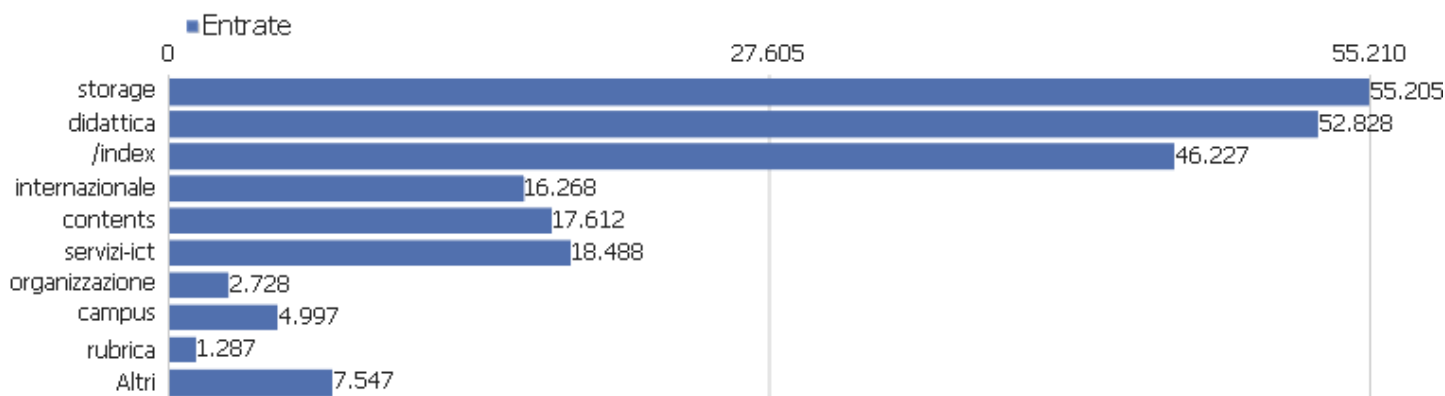

Pagine di ingresso

URL pagina di ingresso	Entrate	Rimbalzi	% rimbalzi	Tempo medio di generazione
/	46.227	13.365	29%	0,97s
/storage/cds/ - Altri	11.554	7.139	62%	0,89s
/storage/teachers/ - Altri	10.406	6.920	67%	0,99s
/internazionale/intenational-students/unical-admission/	12.338	4.023	33%	1,43s
/servizi-ict/servizi-digitali-studenti/esse3-web/	12.634	5.202	41%	0,94s
/didattica/offerta-formativa/lauree-triennali-e-magistr	3.629	1.027	28%	1,11s
/storage/activities/ - Altri	6.733	4.199	62%	0,86s
/rubrica/	1.287	799	62%	0,88s
/didattica/isciversi-studiare-laurearsi/ammissioni/amm	3.527	1.632	46%	1,26s
/storage/addressbook/ - Altri	3.170	1.804	57%	0,85s
/didattica/isciversi-studiare-laurearsi/ammissioni/	2.816	897	32%	1,24s
/didattica/offerta-formativa/lauree-magistrali/	989	276	28%	1,23s
/servizi-ict/servizi-digitali-studenti/posta-elettronic	3.754	375	10%	1,13s
/didattica/offerta-formativa/formazione-insegnanti/cors	2.984	1.648	55%	1,06s
/didattica/offerta-formativa/esami-di-stato/	2.696	979	36%	1,15s
/didattica/isciversi-studiare-laurearsi/contatta-i-ser	1.986	971	49%	0,94s
/didattica/	249	59	24%	1,16s
/didattica/isciversi-studiare-laurearsi/certificati-e-	2.941	1.030	35%	1,18s
/didattica/offerta-formativa/formazione-insegnanti/cors	2.462	1.354	55%	1,06s
?lang=en	1.728	1.223	71%	1,37s
/contents/news/view/7066-unical-parte-lammissione-antic	634	292	46%	1,04s
/internazionale/intenational-students/international-cou	489	192	39%	1,61s
/search/	154	104	68%	1,08s
Altri	87.800	48.679	55%	1,05s