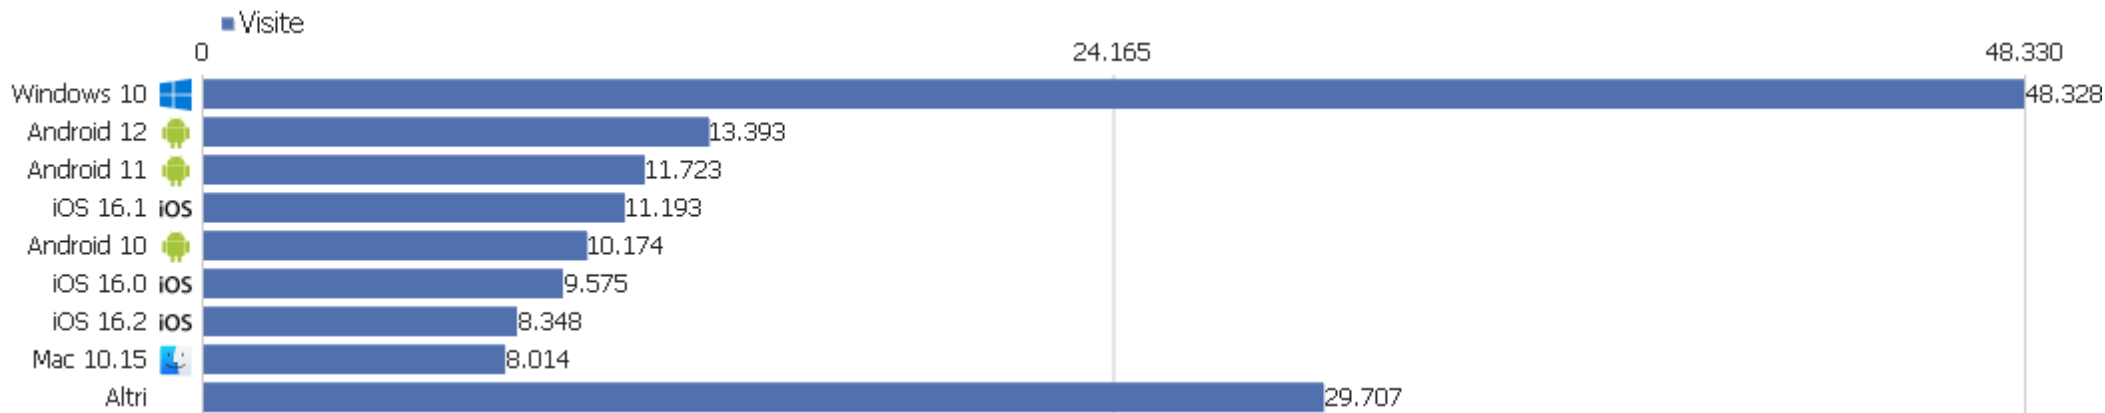

Versioni Sistema Operativo

Versione sistema operativo	Visite	Azioni nel sito	Azioni per visita	Tempo medio sul sito	% rimbalzi	Tasso di conversione
Windows 10	48.328	206.673	4	00:01:49	33%	0%
Android 12	13.393	55.013	4	00:01:27	37%	0%
Android 11	11.723	50.489	4	00:01:24	37%	0%
iOS 16.1	11.193	41.924	4	00:01:41	40%	0%
Android 10	10.174	41.098	4	00:01:23	38%	0%
iOS 16.0	9.575	35.491	4	00:01:35	40%	0%
iOS 16.2	8.348	31.377	4	00:01:57	40%	0%
Mac 10.15	8.014	32.207	4	00:01:17	38%	0%
Android 13	7.266	29.254	4	00:01:14	38%	0%
Android 9	3.524	13.941	4	00:01:24	38%	0%
iOS 15.6	3.392	11.689	3	00:01:25	42%	0%
Windows 7	2.303	9.744	4	00:02:05	31%	0%
iOS 15.7	1.332	4.735	4	00:01:21	41%	0%
iOS 15.5	1.212	4.416	4	00:01:17	41%	0%