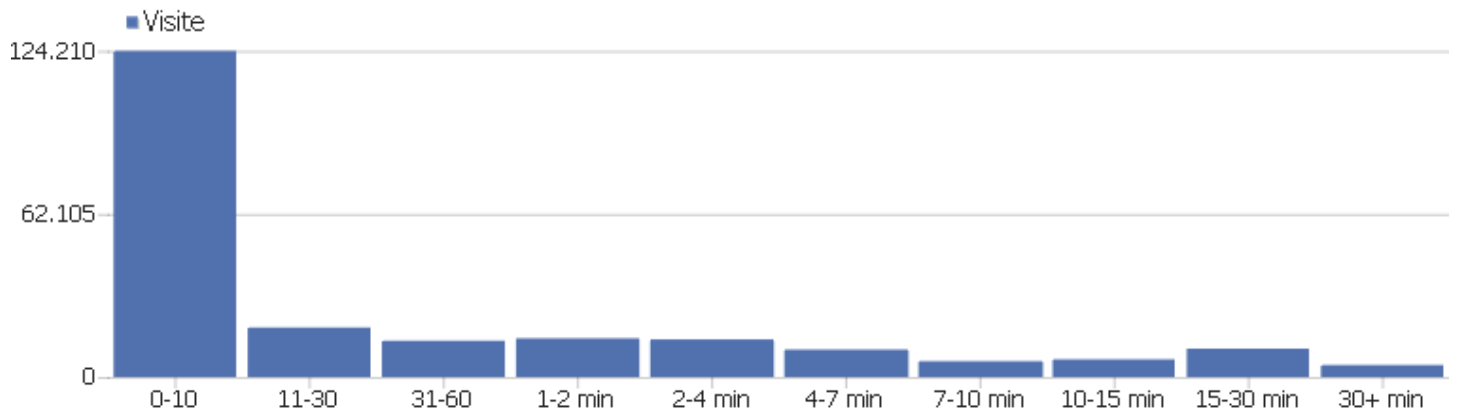

Pezzo del Contenuto

Non c'è nessun dato in questo report.

Durata delle visite

Durata della visita

Visite

Durata della visita	Visite
0-10	124.204
11-30	18.870
31-60	13.832
1-2 min	14.753
2-4 min	14.347
4-7 min	10.471
7-10 min	6.049
10-15 min	6.754
15-30 min	10.817
30+ min	4.585