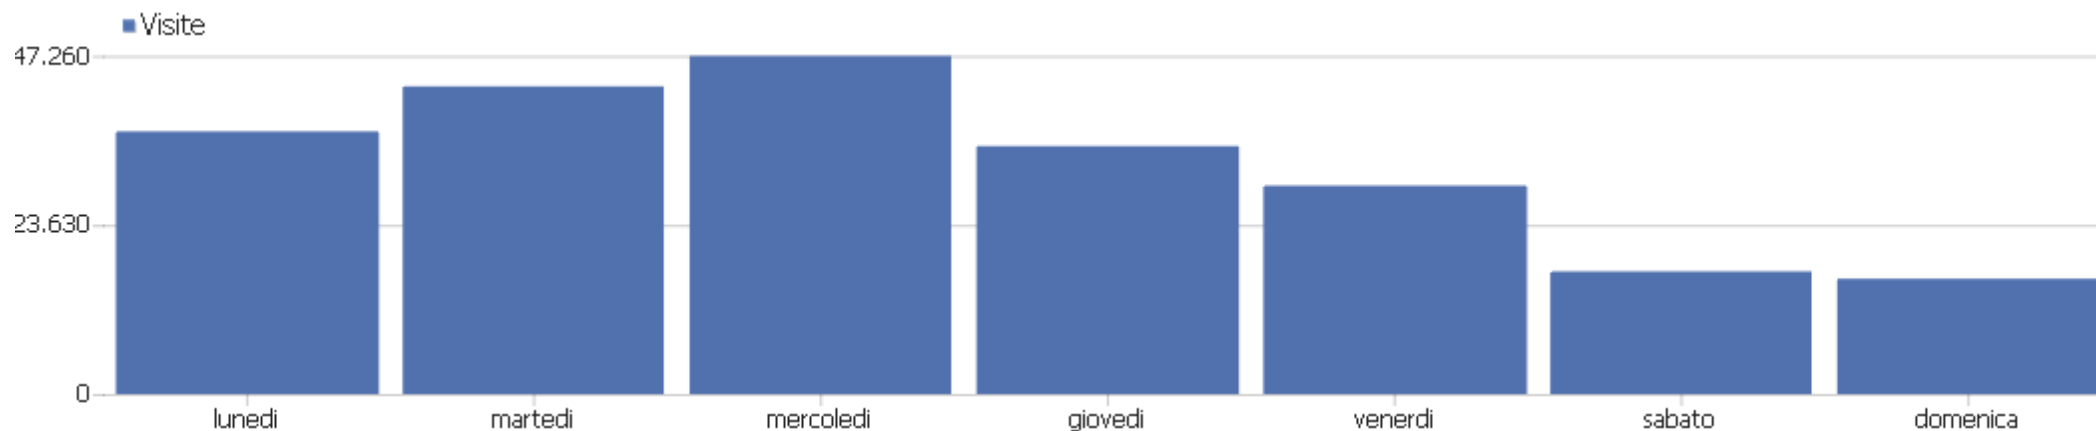

Visite per giorno della settimana

Giorno della settimana	Visite	Azioni nel sito	Azioni per visita	Tempo medio sul sito	% rimbalzi	Tasso di conversione
lunedì	36.701	115.724	3	00:03:15	45%	0%
martedì	43.001	136.144	3	00:03:20	45%	0%
mercoledì	47.256	144.504	3	00:03:12	47%	0%
giovedì	34.653	105.933	3	00:03:09	48%	0%
venerdì	29.126	89.890	3	00:03:09	47%	0%
sabato	17.146	55.136	3	00:03:02	49%	0%
domenica	16.117	50.684	3	00:03:02	49%	0%

Variabile Personalizzata

Non c'è nessun dato in questo report.