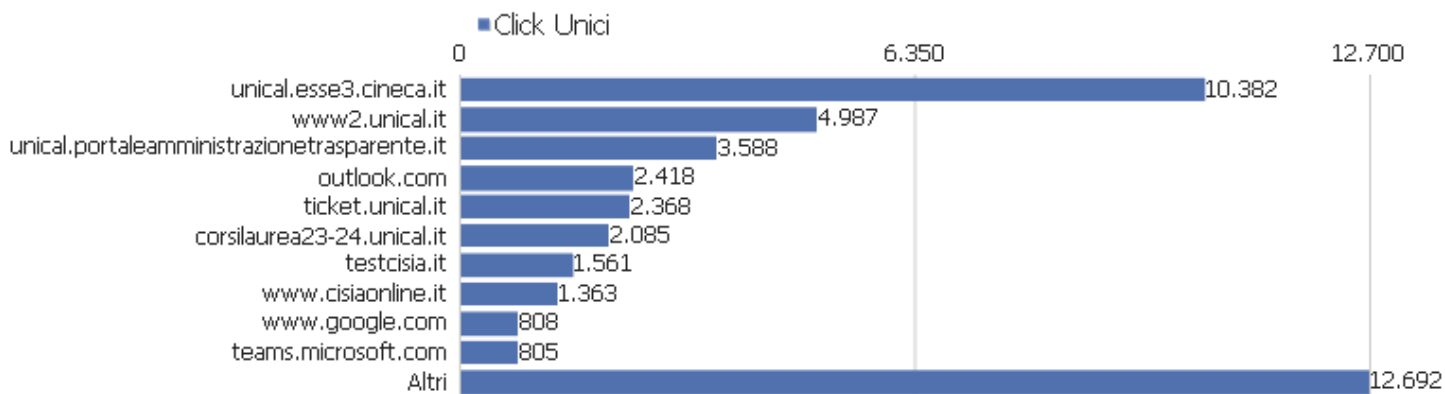

Outlinks (link esterni)

Link in Uscita Cliccato	Click Unici	Click
unical.esse3.cineca.it/Home.do	4.409	6.420
outlook.com/studenti.unical.it	2.418	2.861
unical.esse3.cineca.it/auth/Logon.do;jsessionid=1E78B91	2.115	2.639
unical.portaleamministrazionetrasparente.it/	1.587	2.056
unical.esse3.cineca.it/AddressBook/ABStartProcessoRegAc	1.564	1.967
unical.esse3.cineca.it/Root.do	1.550	2.205
www2.unical.it/portale/strutture/centri/centroict/schde	1.200	1.479
www.cisiaonline.it/	1.050	1.261
corsilaurea23-24.unical.it/	805	915
unical.portaleamministrazionetrasparente.it/index.php?i	777	906
unical.esse3.cineca.it/	719	904
ticket.unical.it/	674	898
presenze.unical.it/infoweb/	666	721
soscr.unical.it/	601	750
testcisia.it/calendario.php?tolc=ingegneria	548	652
corsilaurea23-24.unical.it/en/	487	545
www.informatica.unical.it/	482	546
www2.unical.it/portale/strutture/dipartimenti_240/dises	416	493
www.google.com/maps/d/u/0/viewer?mid=17RXFIMpyGYs5LC	381	409
testcisia.it/calendario.php?tolc=economia	377	442
titulus-unical.cineca.it/albo/	338	367
www2.unical.it/	329	379
unical.portaleamministrazionetrasparente.it/index.php?i	323	371
Altri	19.927	23.159