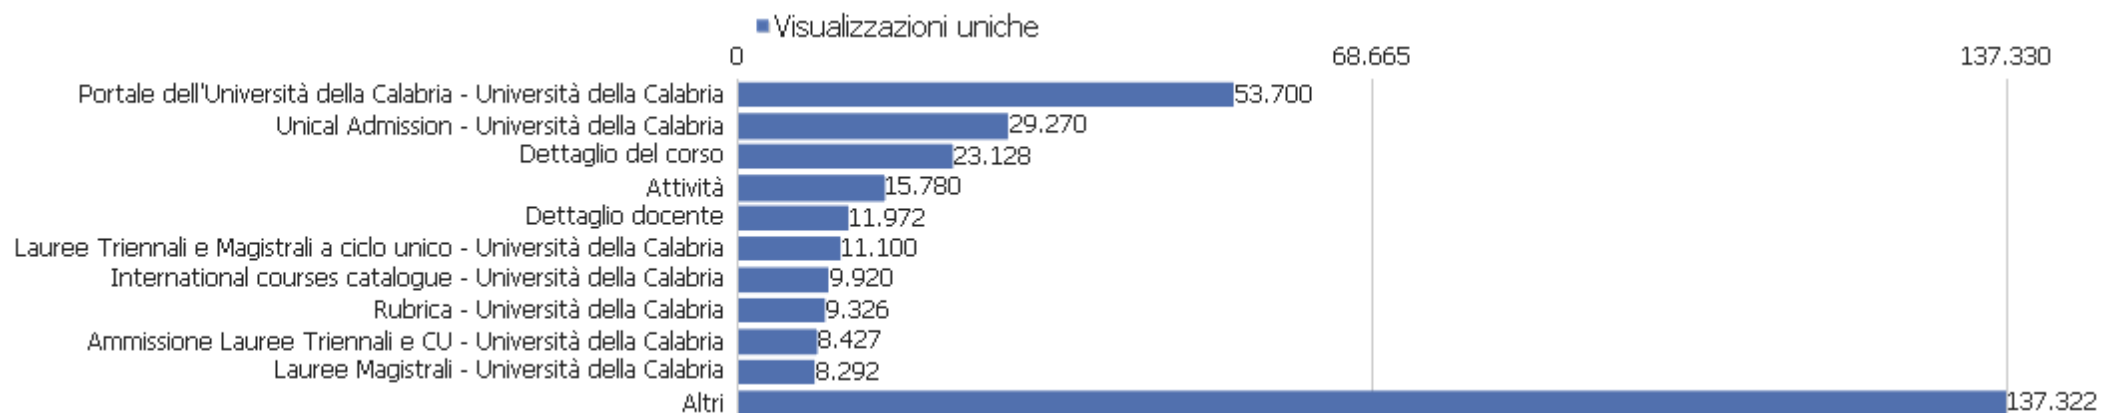

Titoli delle pagine

Titolo pagina	Visualizzazioni pagina	Visualizzazioni uniche	Tempo medio sulla pagina	% rimbalzi	% uscite	Tempo medio di generazione
Portale dell'Università della Calabria - Universi	85.153	53.700	00:01:00	31%	44%	1,36s
Unical Admission - Università della Calabria	47.548	29.270	00:01:45	29%	65%	1,71s
Dettaglio del corso	47.713	23.128	00:01:18	55%	68%	0,91s
Altri	21.067	19.057	00:00:59	63%	51%	0,91s
Attività	36.756	15.780	00:00:55	65%	73%	0,83s
Dettaglio docente	15.840	11.972	00:01:00	68%	73%	0,93s
Lauree Triennali e Magistrali a ciclo unico - Universit	16.938	11.100	00:00:38	30%	21%	1,24s
International courses catalogue - Università della Cal	14.251	9.920	00:00:54	36%	25%	1,78s
Rubrica - Università della Calabria	12.435	9.326	00:01:28	60%	52%	1,16s
Ammissione Lauree Triennali e CU - Università della Ca	12.947	8.427	00:02:22	49%	61%	1,44s
Lauree Magistrali - Università della Calabria	11.859	8.292	00:00:53	38%	24%	1,53s
ESSE3 web - Università della Calabria	10.823	7.398	00:01:24	41%	80%	1,22s
Dettaglio della struttura	7.834	5.148	00:01:13	48%	50%	0,86s
Ammissioni - Università della Calabria	7.439	5.126	00:01:06	33%	31%	1,44s
Course detail	9.503	4.832	00:01:29	51%	51%	1,22s