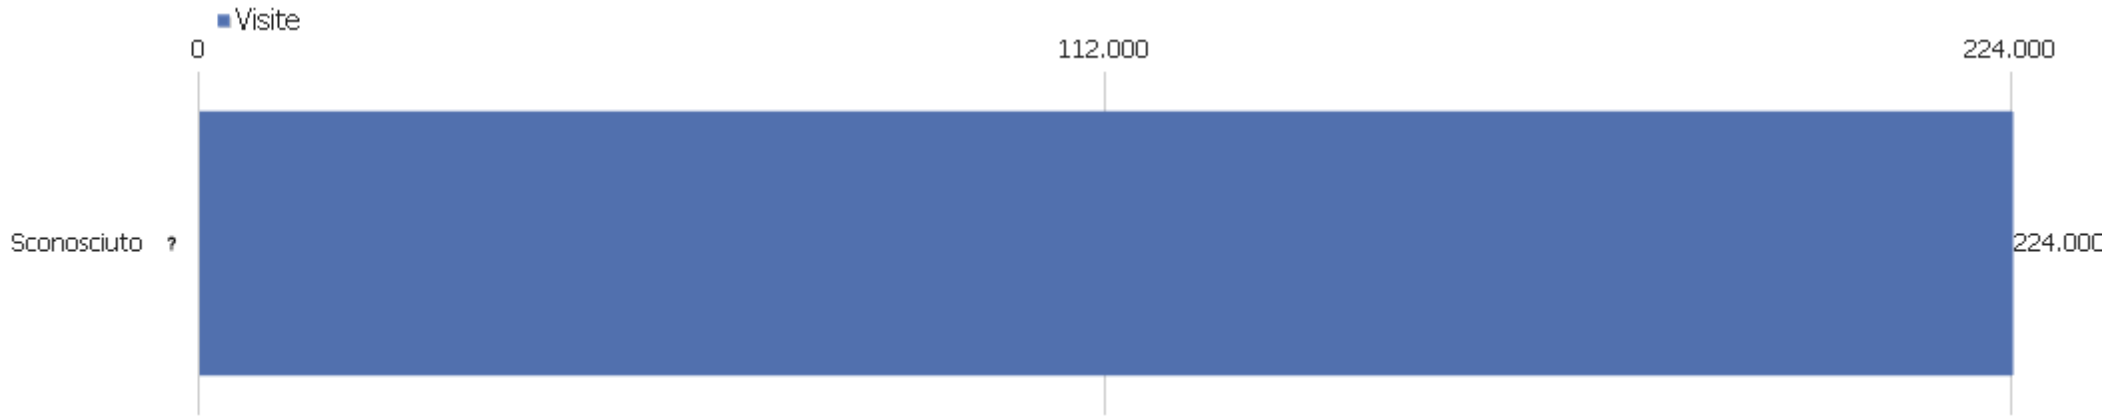

Regione

Regione	Visite	Azioni nel sito	Azioni per visita	Tempo medio sul sito	% rimbalzi	Ricavo
? Sconosciuto	224.000	698.015	3	00:03:12	47%	0 €