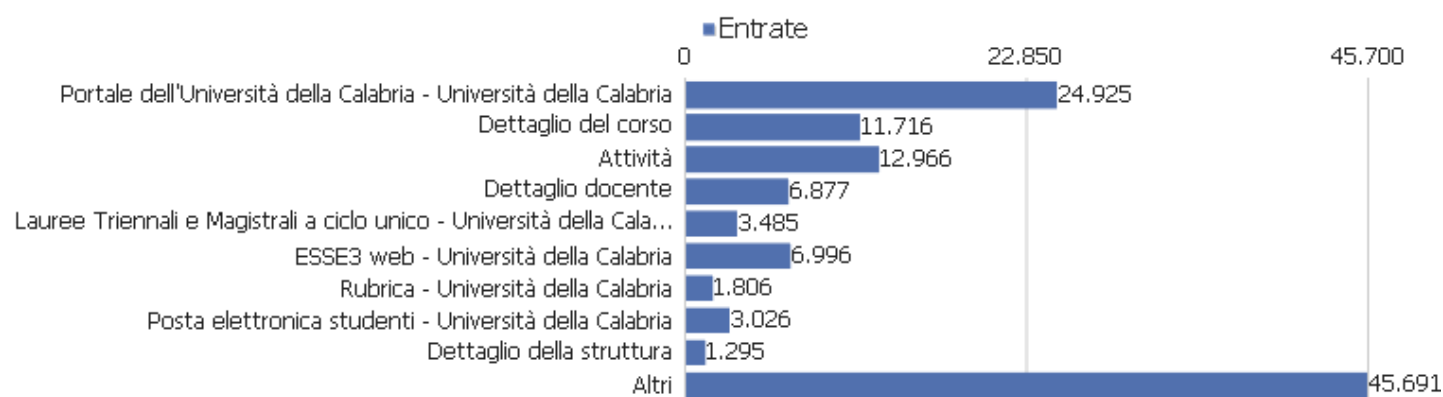

Titoli delle pagine in entrata

Titolo pagina di ingresso	Entrate	Rimbalzi	% rimbalzi	Tempo medio di generazione
Portale dell'Università della Calabria - Universi	24.925	9.093	36%	1,56s
Dettaglio del corso	11.716	4.757	41%	0,93s
Attività	12.966	5.940	46%	0,88s
Altri	9.087	5.156	57%	0,99s
Dettaglio docente	6.877	3.798	55%	0,97s
Lauree Triennali e Magistrali a ciclo unico - Universit	3.485	832	24%	1,38s
ESSE3 web - Università della Calabria	6.996	2.620	37%	1,3s
Rubrica - Università della Calabria	1.806	411	23%	1,12s
Posta elettronica studenti - Università della Calabria	3.026	467	15%	1,28s
Dettaglio della struttura	1.295	332	26%	0,89s
Unical Admission - Università della Calabria	2.408	858	36%	1,85s
Corsi di specializzazione per il sostegno - A.A. 2021-2	2.733	1.087	40%	1,29s
Scheda della persona	1.672	628	38%	0,86s
Lauree Magistrali - Università della Calabria	917	150	16%	1,47s
Diritto allo studio - Università della Calabria	2.241	861	38%	1,2s
Didattica - Università della Calabria	700	66	9%	1,37s
Motore di Ricerca Portale Unical - Università della Ca	856	139	16%	1,11s
Ammissioni - Università della Calabria	1.098	339	31%	1,52s
Dipartimenti UNICAL - Università della Calabria	818	139	17%	1,27s
Esami di stato - Università della Calabria	1.099	258	23%	1,41s
Ingegnere - Università della Calabria	1.375	423	31%	1,39s
Dottorati - Università della Calabria	980	272	28%	1,77s
Tasse ed esoneri - Università della Calabria	1.049	459	44%	1,5s
Altri	40.801	15.384	38%	1,19s