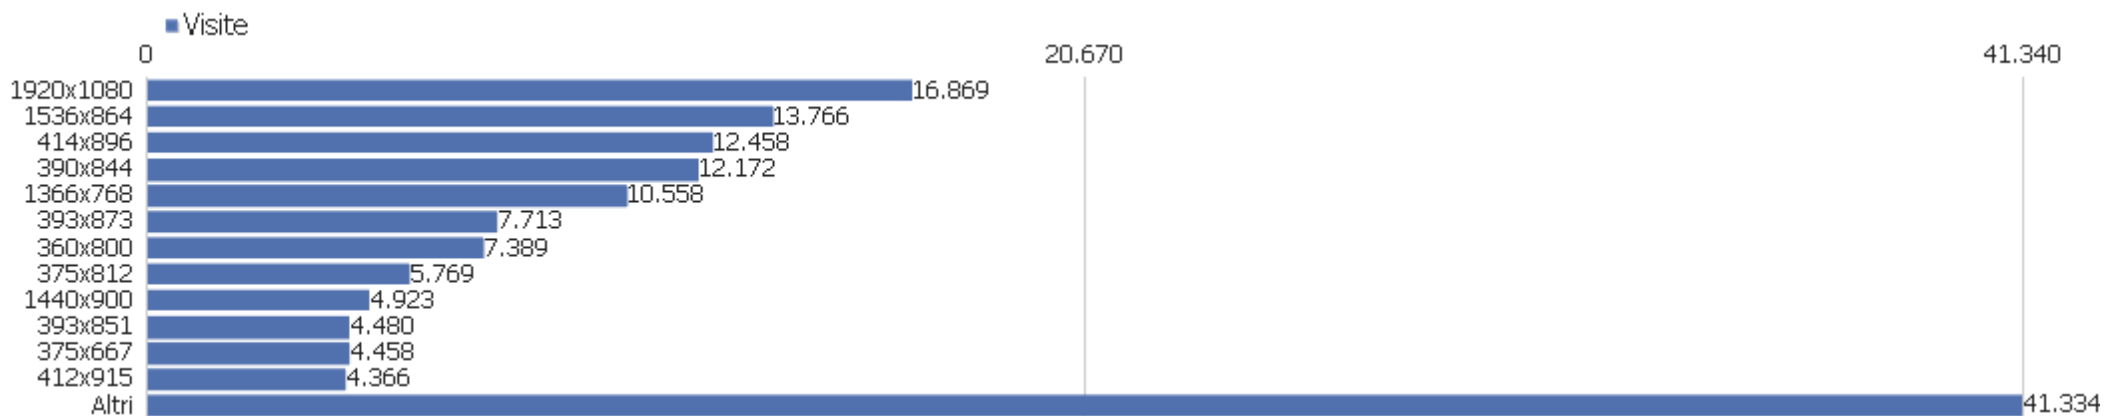

Risoluzione schermo

Risoluzione	Visite	Azioni nel sito	Azioni per visita	Tempo medio sul sito	% rimbalzi	Tasso di conversione
1920x1080	16.869	67.319	4	00:02:00	34%	0%
1536x864	13.766	60.775	4	00:01:42	32%	0%
414x896	12.458	46.493	4	00:01:41	40%	0%
390x844	12.172	43.935	4	00:01:41	41%	0%
1366x768	10.558	49.166	5	00:01:50	31%	0%
393x873	7.713	30.818	4	00:01:21	37%	0%
360x800	7.389	29.793	4	00:01:23	38%	0%
375x812	5.769	20.905	4	00:01:35	41%	0%
1440x900	4.923	19.920	4	00:01:15	37%	0%
393x851	4.480	17.871	4	00:01:34	36%	0%
375x667	4.458	16.149	4	00:01:31	42%	0%
412x915	4.366	18.688	4	00:01:20	37%	0%
360x780	4.155	16.487	4	00:01:27	36%	0%
1280x720	3.811	16.673	4	00:01:44	32%	0%
384x854	2.363	9.853	4	00:01:13	38%	0%