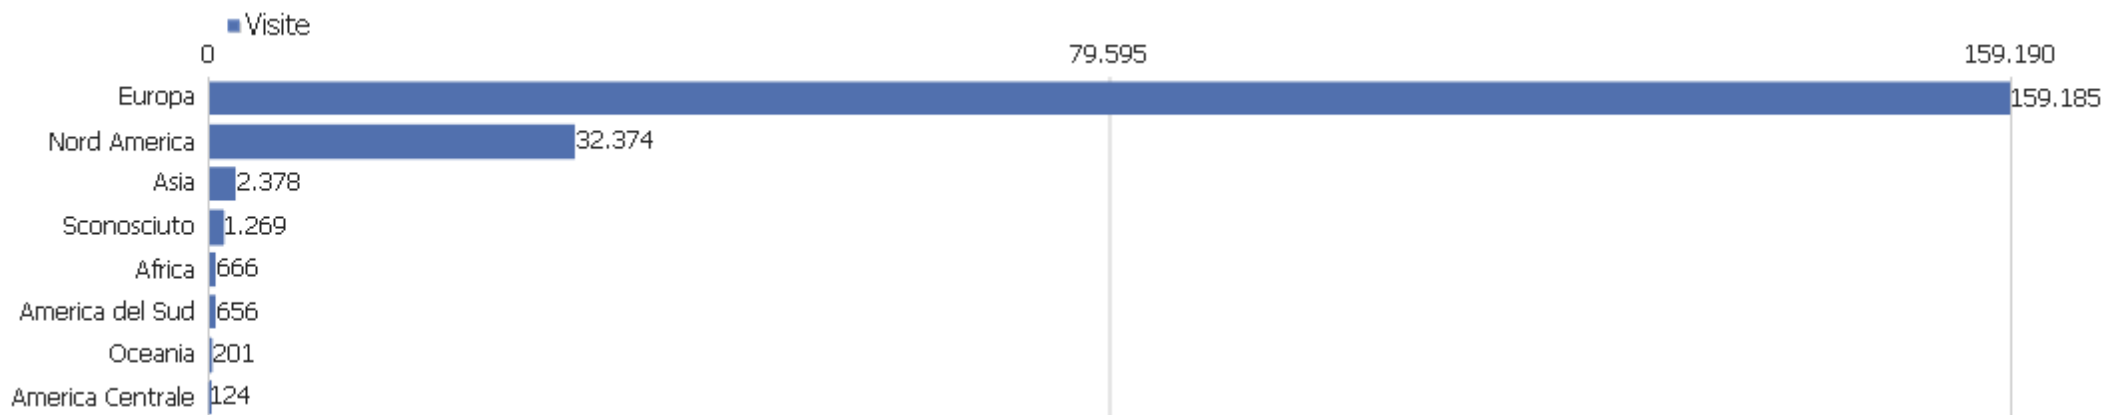

Continente

Continente	Visite	Azioni nel sito	Azioni per visita	Tempo medio sul sito	% rimbalzi	Ricavo
Europa	159.185	506.026	3	00:03:17	46%	0 €
Nord America	32.374	137.030	4	00:04:44	35%	0 €
Asia	2.378	9.609	4	00:04:02	37%	0 €
Sconosciuto	1.269	3.991	3	00:03:44	53%	0 €
Africa	666	2.952	4	00:04:41	41%	0 €
America del Sud	656	2.534	4	00:04:20	44%	0 €
Oceania	201	784	4	00:04:20	34%	0 €
America Centrale	124	526	4	00:04:50	43%	0 €