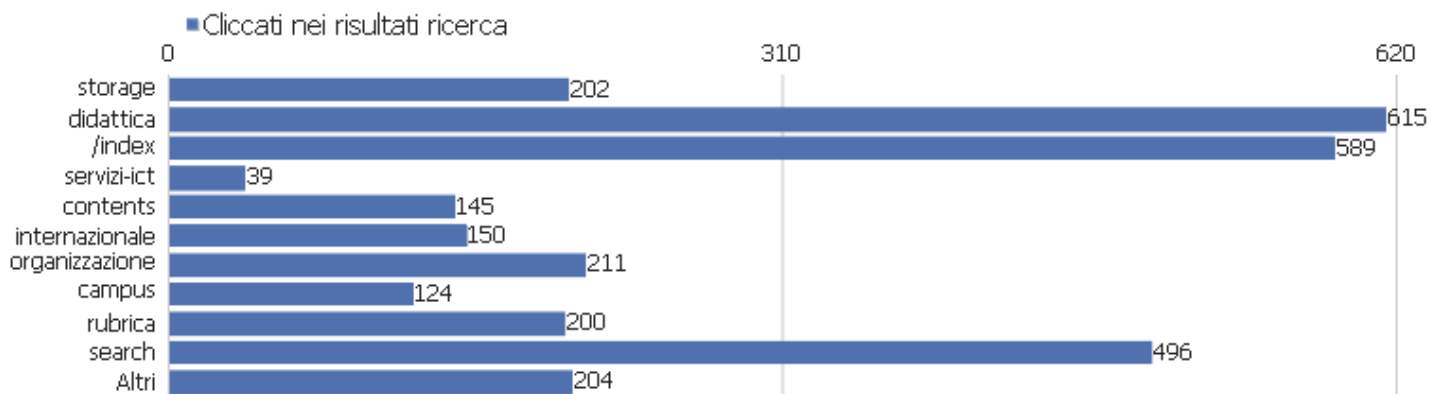

Pagine risultanti da una Ricerca sul Sito

Pagina Destinazione	Cliccati nei risultati ricerca	Visualizzazioni pagina
/	589	75.673
storage/cds/ - Altri	48	45.226
storage/teachers/ - Altri	31	23.774
storage/activities/ - Altri	25	21.453
didattica/offerta-formativa/lauree-triennali-e-magistra	105	20.631
servizi-ict/servizi-digitali-studenti/esse3-web/	18	17.079
storage/addressbook/ - Altri	10	11.322
rubrica/	200	10.864
internazionale/intenational-students/unical-admission/	16	11.658
servizi-ict/servizi-digitali-studenti/posta-elettronica	7	9.259
didattica/offerta-formativa/lauree-magistrali/	57	7.856
didattica/	53	5.900
didattica/isciversi-studiare-laurearsi/ammissioni/	27	6.232
didattica/offerta-formativa/formazione-insegnanti/corsi	9	5.727
internazionale/intenational-students/international-cour	22	3.829
search/	5	4.533
contents/news/view/7001-luniversita-della-calabria-prem	2	3.477
didattica/offerta-formativa/dottorati/	13	3.981
organizzazione/strutture/dipartimenti/	57	3.300
didattica/diritto-allo-studio/borse-di-studio/	9	3.118
contents/news/view/6901-pubblicato-il-bando-di-ammissio	2	2.837
didattica/isciversi-studiare-laurearsi/certificati-e-p	21	3.306
didattica/diritto-allo-studio/	3	2.960
Altri	1.646	149.235

Parole Chiave di Ricerca senza risultati

Non c'è nessun dato in questo report.