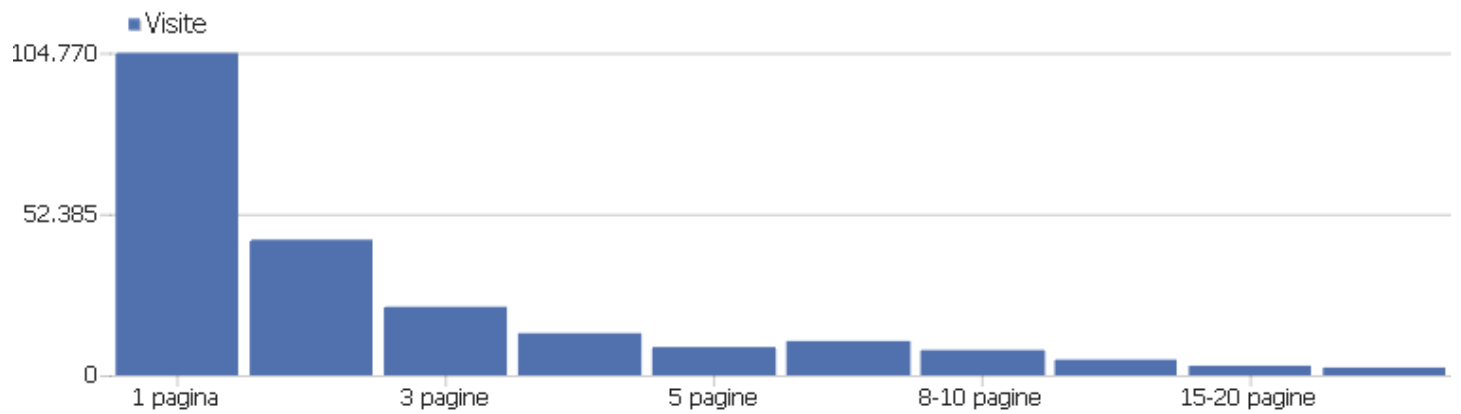

Pagine per visita

Pagine per visita	Visite
1 pagina	104.767
2 pagine	44.085
3 pagine	22.269
4 pagine	13.676
5 pagine	9.169
6-7 pagine	11.125
8-10 pagine	8.206
11-14 pagine	5.086
15-20 pagine	3.099
21+ pagine	2.518