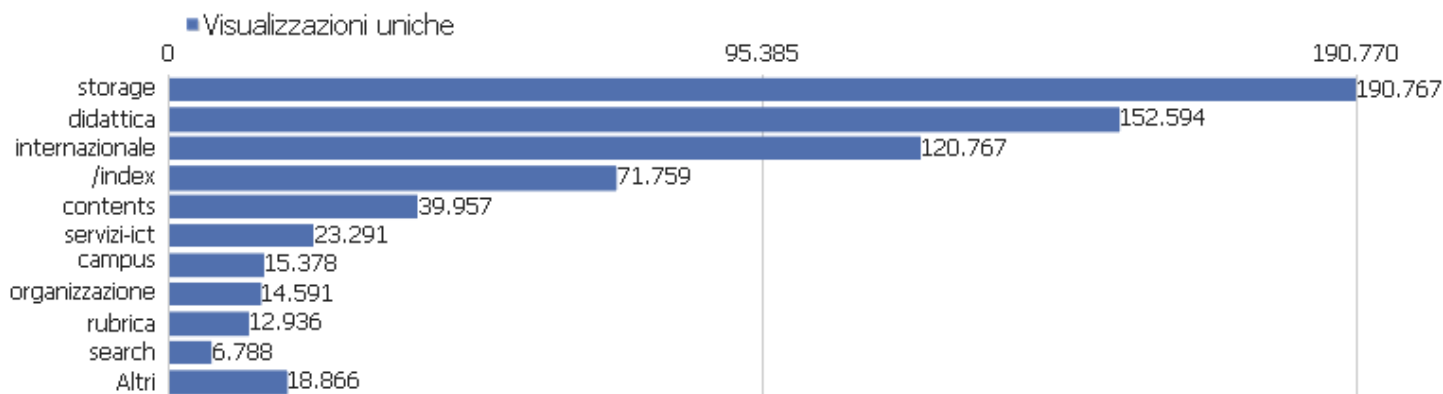

Pagine di uscita

URL pagina di uscita	Uscite	Visualizzazioni uniche	% uscite	Tempo medio di generazione
/	29.000	71.759	40%	1,79s
/internazionale/international-students/unical-admission/	31.284	50.455	62%	1,83s
/storage/cds/ - Altri	14.867	32.161	46%	0,93s
/storage/teachers/ - Altri	13.456	24.012	56%	1,02s
/didattica/offerta-formativa/lauree-triennali-e-magistr	3.123	15.460	20%	1,47s
/storage/activities/ - Altri	8.732	15.187	57%	0,89s
/internazionale/international-students/international-cou	3.584	13.768	26%	1,8s
/rubrica/	6.563	12.571	52%	1,31s
/didattica/offerta-formativa/lauree-magistrali/	2.771	12.381	22%	1,66s
/servizi-ict/servizi-digitali-studenti/esse3-web/	9.538	11.607	82%	1,36s
/didattica/isciversi-studiare-laurearsi/ammissioni/amm	6.255	11.483	54%	1,51s
/internazionale/international-students/international-cou	2.381	11.210	21%	1,93s
/storage/addressbook/ - Altri	3.673	10.185	36%	0,88s
/contents/news/view/7066-unical-parte-lammissione-antic	5.144	8.543	60%	1,1s
/didattica/isciversi-studiare-laurearsi/ammissioni/	2.092	7.363	28%	1,63s
/servizi-ict/servizi-digitali-studenti/posta-elettronic	5.695	6.439	88%	1,38s
/didattica/	502	5.066	10%	1,55s
/internazionale/international-students/international-cou	1.740	4.066	43%	1,65s
/internazionale/	693	3.963	17%	1,85s
/didattica/offerta-formativa/lauree-magistrali/?lang=en	1.080	3.930	27%	1,79s
/internazionale/international-students/international-cou	1.314	3.625	36%	1,64s
/search/	1.061	3.582	30%	1,27s
/?lang=en	719	3.477	21%	2,59s
Altri	144.722	325.401	44%	1,25s