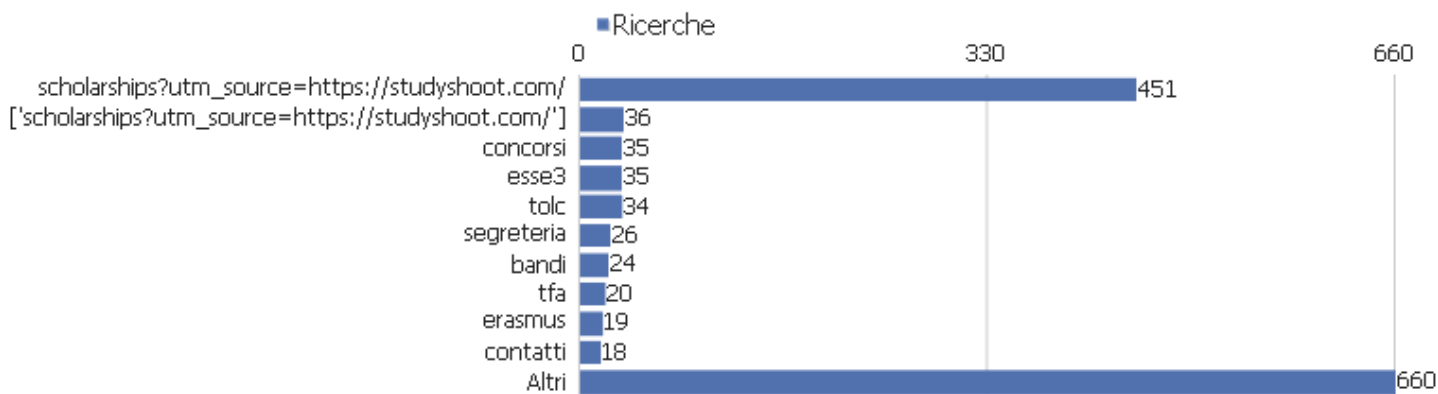

Parole Chiave di Ricerca sul Sito

Parola chiave	Ricerche	Pagine di risultati	% Esiti Ricerca
Altri	2.417	1	24%
scholarships?utm_source=https://studyshoot.com/	451	1	70%
['scholarships?utm_source=https://studyshoot.com/&	36	1	28%
concorsi	35	1	17%
esse3	35	1	9%
tolc	34	1	18%
segreteria	26	1	23%
bandi	24	1	17%
tfa	20	1	45%
erasmus	19	1	26%
contatti	18	1	11%
segreteria studenti	18	1	6%
apply	16	1	13%
scholarship	16	1	6%
tfa sostegno	16	1	13%
orario lezioni	14	1	7%
tasse	14	1	0%
bando	12	1	8%
medicina	12	1	8%
rubrica	12	1	0%
borse di studio	11	1	9%
catalogo insegnamenti	11	1	0%
discag	11	1	36%
Altri	1.187	526	16%