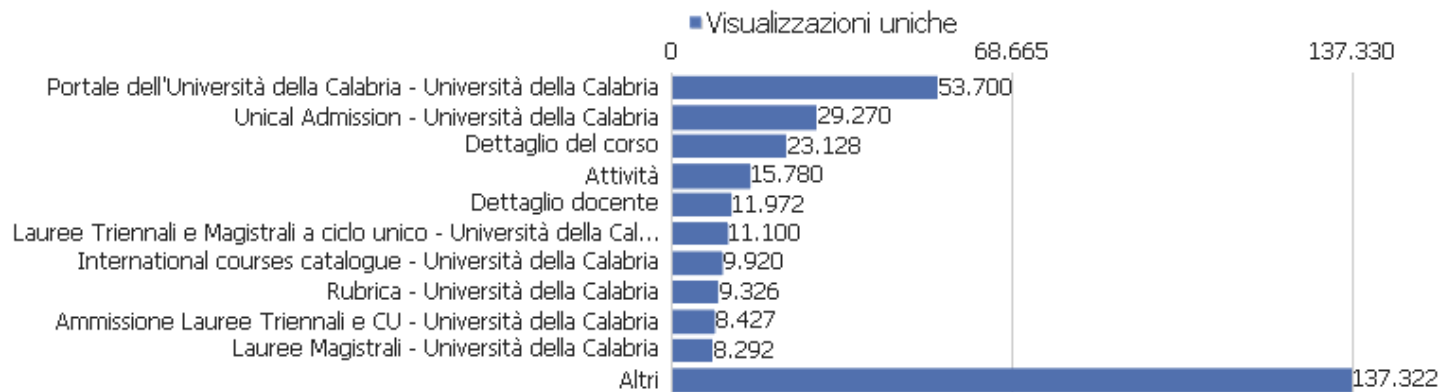

Titoli delle pagine di uscita

Titolo pagina di uscita	Uscite	Visualizzazioni uniche	% uscite	Tempo medio di generazione
Portale dell'Università della Calabria - Universi	23.631	53.700	44%	1,36s
Unical Admission - Università della Calabria	19.010	29.270	65%	1,71s
Dettaglio del corso	15.830	23.128	68%	0,91s
Altri	9.744	19.057	51%	0,91s
Attività	11.554	15.780	73%	0,83s
Dettaglio docente	8.752	11.972	73%	0,93s
Lauree Triennali e Magistrali a ciclo unico - Universit	2.289	11.100	21%	1,24s
International courses catalogue - Università della Cal	2.520	9.920	25%	1,78s
Rubrica - Università della Calabria	4.864	9.326	52%	1,16s
Ammissione Lauree Triennali e CU - Università della Ca	5.140	8.427	61%	1,44s
Lauree Magistrali - Università della Calabria	1.983	8.292	24%	1,53s
ESSE3 web - Università della Calabria	5.954	7.398	80%	1,22s
Dettaglio della struttura	2.573	5.148	50%	0,86s
Ammissioni - Università della Calabria	1.565	5.126	31%	1,44s
Course detail	2.456	4.832	51%	1,22s
Posta elettronica studenti - Università della Calabria	3.844	4.383	88%	1,25s
Motore di Ricerca Portale Unical - Università della Ca	1.312	3.994	33%	1,16s
Unical, parte l'ammissione anticipata ai corsi di lau	2.027	3.960	51%	1s
Scheda della persona	1.673	3.877	43%	0,81s
Dipartimenti UNICAL - Università della Calabria	1.759	3.674	48%	1,32s
Didattica - Università della Calabria	296	3.519	8%	1,28s
Dottorati - Università della Calabria	1.027	3.261	31%	1,84s
Internazionale - Università della Calabria	567	2.646	21%	1,7s
Altri	64.978	130.431	50%	1,25s