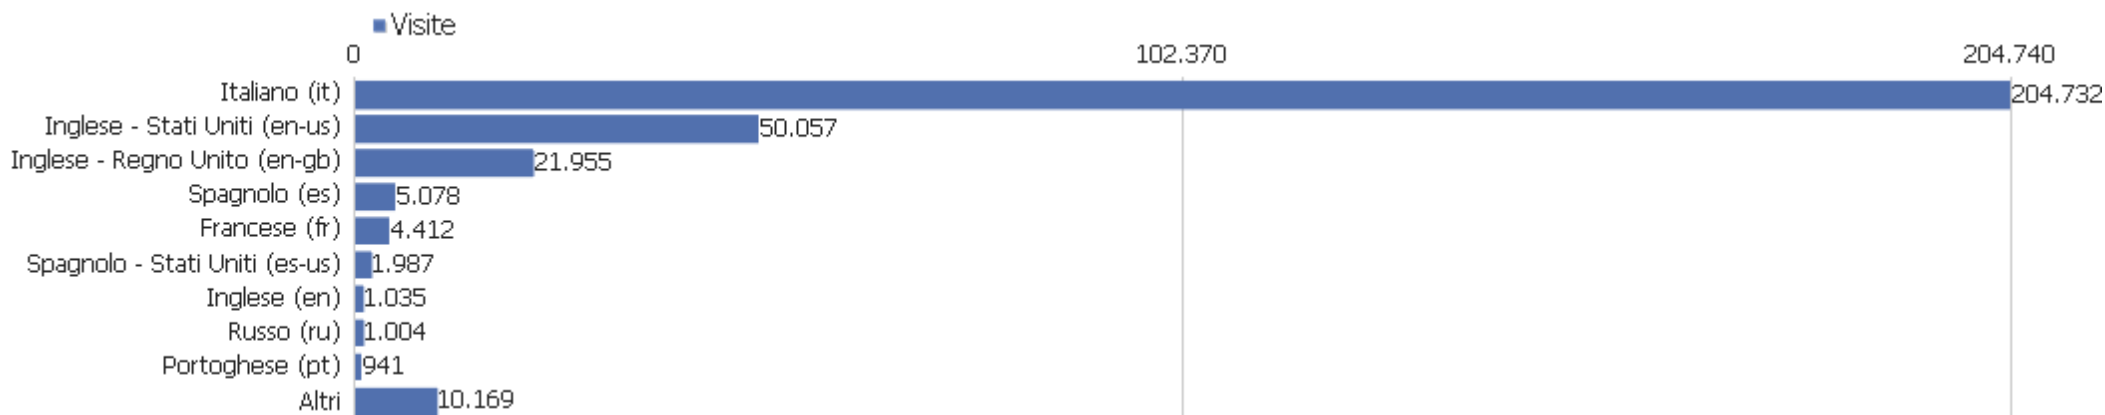

Codice della lingua

Lingua	Visite	Azioni nel sito	Azioni per visita	Tempo medio sul sito	% rimbalzi	Tasso di conversione
Italiano (it)	204.732	611.972	3	00:03:06	47%	0%
Inglese - Stati Uniti (en-us)	50.057	220.516	4	00:05:16	36%	0%
Inglese - Regno Unito (en-gb)	21.955	84.804	4	00:04:01	42%	0%
Spagnolo (es)	5.078	20.510	4	00:04:56	40%	0%
Francese (fr)	4.412	19.234	4	00:05:50	37%	0%
Spagnolo - Stati Uniti (es-us)	1.987	8.410	4	00:05:23	40%	0%
Inglese (en)	1.035	4.223	4	00:05:02	37%	0%
Russo (ru)	1.004	3.505	4	00:03:28	43%	0%
Portoghese (pt)	941	4.375	5	00:05:42	38%	0%
Arabo - Egitto (ar-eg)	515	1.880	4	00:03:55	44%	0%
Spagnolo - Messico (es-mx)	502	1.501	3	00:03:52	47%	0%
Cinese - Cina (zh-cn)	495	1.346	3	00:02:28	57%	0%
Arabo (ar)	489	2.178	5	00:05:19	40%	0%
Tedesco (de)	470	1.756	4	00:03:25	40%	0%
Inglese - Pakistan (en-pk)	454	2.159	5	00:04:15	29%	0%