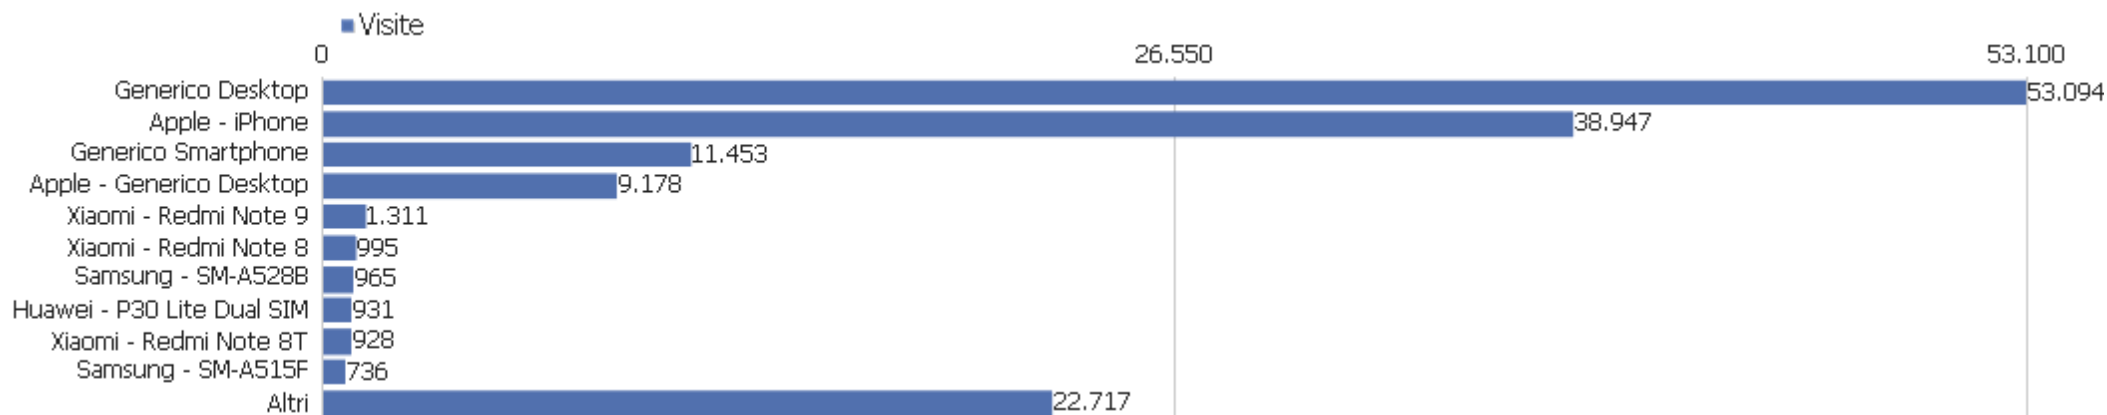

Modello dispositivo

Modello dispositivo	Visite	Azioni nel sito	Azioni per visita	Tempo medio sul sito	% rimbalzi	Ricavo
Generico Desktop	53.094	226.939	4	00:01:49	33%	0 €
Apple - iPhone	38.947	142.838	4	00:01:39	40%	0 €
Generico Smartphone	11.453	47.704	4	00:01:27	37%	0 €
Apple - Generico Desktop	9.178	36.325	4	00:01:15	38%	0 €
Xiaomi - Redmi Note 9	1.311	5.124	4	00:01:05	36%	0 €
Xiaomi - Redmi Note 8	995	3.869	4	00:01:29	37%	0 €
Samsung - SM-A528B	965	4.463	5	00:01:07	38%	0 €
Huawei - P30 Lite Dual SIM	931	3.489	4	00:01:20	39%	0 €
Xiaomi - Redmi Note 8T	928	3.420	4	00:01:29	33%	0 €
Altri	890	3.724	4	00:01:31	41%	0 €
Samsung - SM-A515F	736	3.728	5	00:01:35	33%	0 €
Samsung - GALAXY A50	669	2.651	4	00:01:05	36%	0 €
Samsung - SM-A525F	640	2.778	4	00:01:20	35%	0 €
Samsung - SM-G991B	627	2.222	4	00:01:36	41%	0 €
Huawei - P20 Lite	582	2.363	4	00:01:17	34%	0 €