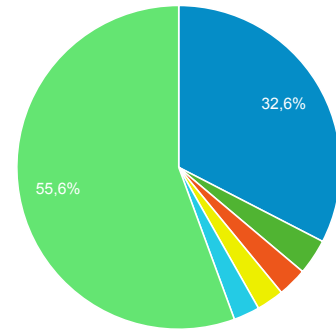

Visite per browser

■ Chrome
 ■ Safari
 ■ Internet Explorer
 ■ Samsung Internet
 ■ Firefox
 ■ Altro

Provenienza geografica degli utenti

Canali di acquisizione del traffico

■ organic
 ■ direct
 ■ referral
 ■ paid
 ■ email
 ■ Altro

Categoria dispositivo

mobile desktop tablet

Provenienza geografica degli utenti

Città	Sessioni
(not set)	869.397
Rome	654.389
Cosenza	581.797
Milan	379.929
Naples	352.373
Catanzaro	346.574
Catania	103.490
Lamezia Terme	80.811
Bari	58.437
Reggio Calabria	48.754

Visite per modello di dispositivo mobile

iPhone ANE-LX1 PRA-LX1 VNS-L31 WAS-LX1A Altro

Visite provenienti da Social Network

Facebook Twitter Instagram YouTube Sina Weibo Altro