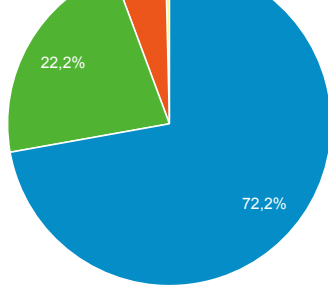

Pagine più visitate

Pagina	Accessi
/portale/index.cfm	962.434
/portale/strutture/centri/centroict/schdeserviziict/mailstud/index.cfm	183.337
/portale/ateneo/progetti/tfa/sostegno1819/index.cfm	158.473
/portale/strutture/dipartimenti_240/dimeg/index.cfm	105.476
/portale/strutture/dipartimenti_240/discag/index.cfm	88.982
/portale/ateneo/progetti/ammissione1920/index.cfm	81.530
/portale/portaltemplates/view/view.cfm?67428=	67.545
/portale/strutture/dipartimenti_240/dfssn/index.cfm	46.397
/portale/ateneo/amministrazione/aree/uocsdfpl/sdfpl/index.cfm	45.554
/portale/strutture/dipartimenti_240/dlse/index.cfm	36.999

Visite per browser

■ Chrome
 ■ Safari
 ■ Internet Explorer
 ■ Samsung Internet
 ■ Firefox
 ■ Altro

Provenienza geografica degli utenti

Canali di acquisizione del traffico

■ organic
 ■ direct
 ■ referral
 ■ paid
 ■ email
 ■ Altro

Categoria dispositivo

mobile desktop tablet

Provenienza geografica degli utenti

Città	Sessioni
(not set)	869.397
Rome	654.389
Cosenza	581.797
Milan	379.929
Naples	352.373
Catanzaro	346.574
Catania	103.490
Lamezia Terme	80.811
Bari	58.437
Reggio Calabria	48.754