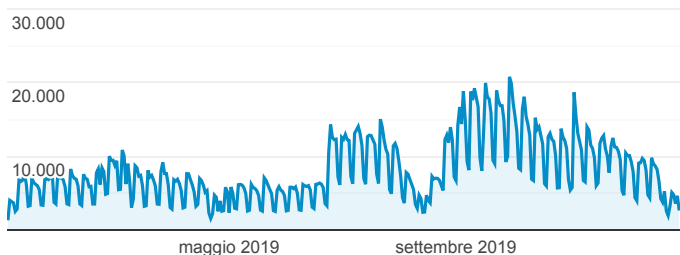

[Starter kit] Dashboard sito web PA

1 gen 2019 - 31 dic 2019

Tutti gli utenti
 100,00% Sessioni

Visite

● Sessioni

Visite uniche

● Utenti

Pagine visualizzate