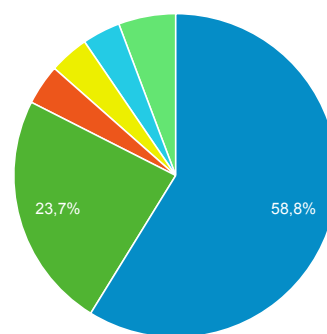

13.409.085

% del totale: 100,00% (13.409.085)

Siti referenti

Sorgente	Sessioni
m.facebook.com	112.057
unical.esse3.cineca.it	40.604
facebook.com	14.544
it.search.yahoo.com	13.000
l.facebook.com	6.328
mail.google.com	2.868
unicaladmission.it	2.702
bandi.miur.it	2.164
lm.facebook.com	1.676
t.co	1.468

Pagine più visitate

Pagina	Accessi
/portale/index.cfm	962.434
/portale/strutture/centri/centroict/schdeserviziict/mailstud/index.cfm	183.337
/portale/ateneo/progetti/tfa/sostegno1819/index.cfm	158.473
/portale/strutture/dipartimenti_240/dimeg/index.cfm	105.476
/portale/strutture/dipartimenti_240/discag/index.cfm	88.982
/portale/ateneo/progetti/ammissione1920/index.cfm	81.530
/portale/portaltemplates/view/view.cfm?67428=	67.545
/portale/strutture/dipartimenti_240/dfssn/index.cfm	46.397
/portale/ateneo/amministrazione/aree/uocsdfpl/sdfpl/index.cfm	45.554
/portale/strutture/dipartimenti_240/dlse/index.cfm	36.999

Visite per browser

■ Chrome
 ■ Safari
 ■ Internet Explorer
 ■ Samsung Internet
 ■ Firefox
 ■ Altro

Provenienza geografica degli utenti

Canali di acquisizione del traffico

■ organic
 ■ direct
 ■ referral
 ■ paid
 ■ email
 ■ Altro