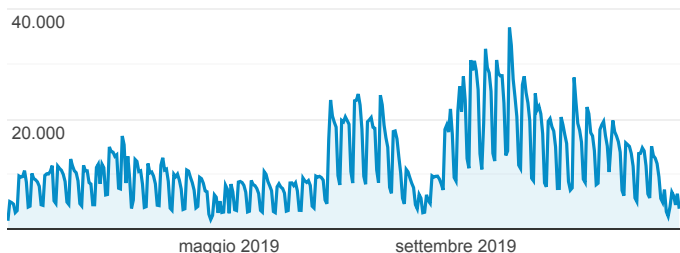

[Starter kit] Dashboard sito web PA

1 gen 2019 - 31 dic 2019

Tutti gli utenti
 100,00% Sessioni

Visite

● Sessioni

Visite uniche

● Utenti

Pagine visualizzate