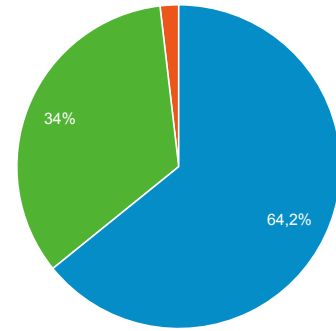

Pagine più visitate

Pagina	Accessi
/portale/index.cfm	962.434
/portale/strutture/centri/centroict/schdeserviziict/mailstud/index.cfm	183.337
/portale/ateneo/progetti/tfa/sostegno1819/index.cfm	158.473
/portale/strutture/dipartimenti_240/dimeg/index.cfm	105.476
/portale/strutture/dipartimenti_240/discag/index.cfm	88.982
/portale/ateneo/progetti/ammissione1920/index.cfm	81.530
/portale/portaltemplates/view/view.cfm?67428=	67.545
/portale/strutture/dipartimenti_240/dfssn/index.cfm	46.397
/portale/ateneo/amministrazione/aree/uocsdfpl/sdfpl/index.cfm	45.554
/portale/strutture/dipartimenti_240/dlse/index.cfm	36.999

Visite per browser

■ Chrome
 ■ Safari
 ■ Internet Explorer
 ■ Samsung Internet
 ■ Firefox
 ■ Altro

Provenienza geografica degli utenti

Canali di acquisizione del traffico

■ organic
 ■ direct
 ■ referral
 ■ paid
 ■ email
 ■ Altro

Categoria dispositivo

mobile desktop tablet

Provenienza geografica degli utenti

Città	Sessioni
(not set)	869.397
Rome	654.389
Cosenza	581.797
Milan	379.929
Naples	352.373
Catanzaro	346.574
Catania	103.490
Lamezia Terme	80.811
Bari	58.437
Reggio Calabria	48.754