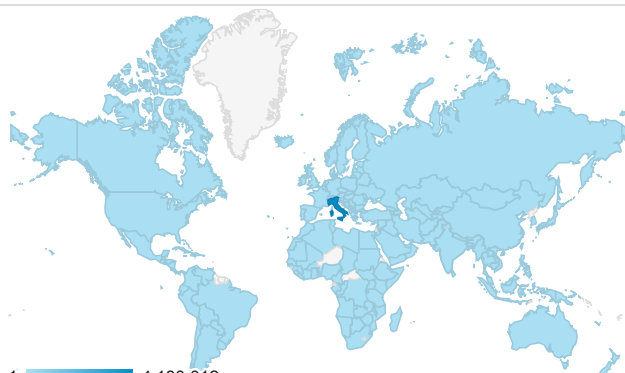

13.409.085

% del totale: 100,00% (13.409.085)

Siti referenti

Sorgente	Sessioni
m.facebook.com	112.057
unical.esse3.cineca.it	40.604
facebook.com	14.544
it.search.yahoo.com	13.000
l.facebook.com	6.328
mail.google.com	2.868
unicaladmission.it	2.702
bandi.miur.it	2.164
lm.facebook.com	1.676
t.co	1.468

Pagine più visitate

Pagina	Accessi
/portale/index.cfm	962.434
/portale/strutture/centri/centroict/schdeserviziict/mailstud/index.cfm	183.337
/portale/ateneo/progetti/tfa/sostegno1819/index.cfm	158.473
/portale/strutture/dipartimenti_240/dimeg/index.cfm	105.476
/portale/strutture/dipartimenti_240/discag/index.cfm	88.982
/portale/ateneo/progetti/ammissione1920/index.cfm	81.530
/portale/portaltemplates/view/view.cfm?67428=	67.545
/portale/strutture/dipartimenti_240/dfssn/index.cfm	46.397
/portale/ateneo/amministrazione/aree/uocsdfpl/sdfpl/index.cfm	45.554
/portale/strutture/dipartimenti_240/dlse/index.cfm	36.999

Visite per browser

■ Chrome
 ■ Safari
 ■ Internet Explorer
 ■ Samsung Internet
 ■ Firefox
 ■ Altro

Provenienza geografica degli utenti

Canali di acquisizione del traffico

■ organic
 ■ direct
 ■ referral
 ■ paid
 ■ email
 ■ Altro

Categoria dispositivo

mobile desktop tablet

Provenienza geografica degli utenti

Città	Sessioni
(not set)	869.397
Rome	654.389
Cosenza	581.797
Milan	379.929
Naples	352.373
Catanzaro	346.574
Catania	103.490
Lamezia Terme	80.811
Bari	58.437
Reggio Calabria	48.754