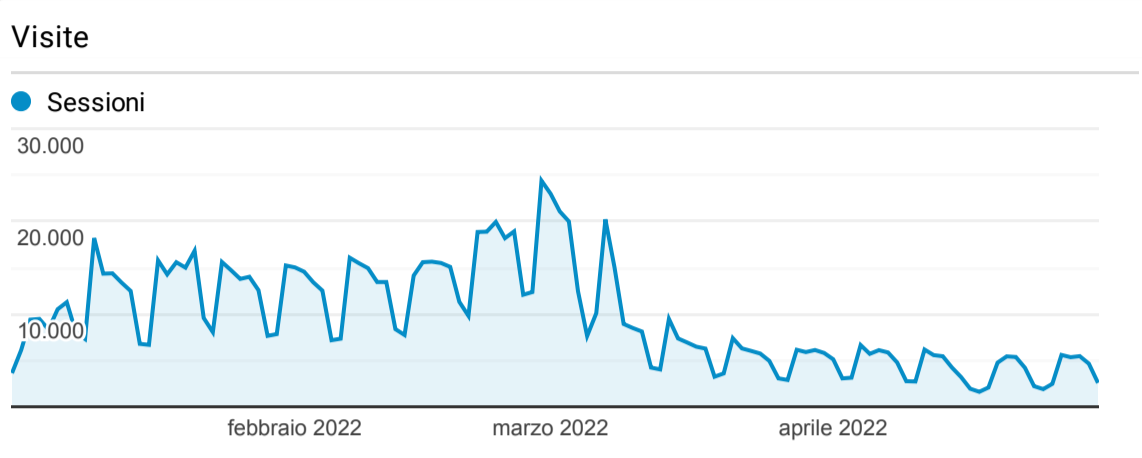

[Starter kit] Dashboard sito web PA

1 gen 2022 - 30 apr 2022

Tutti gli utenti  
100,00% Sessioni