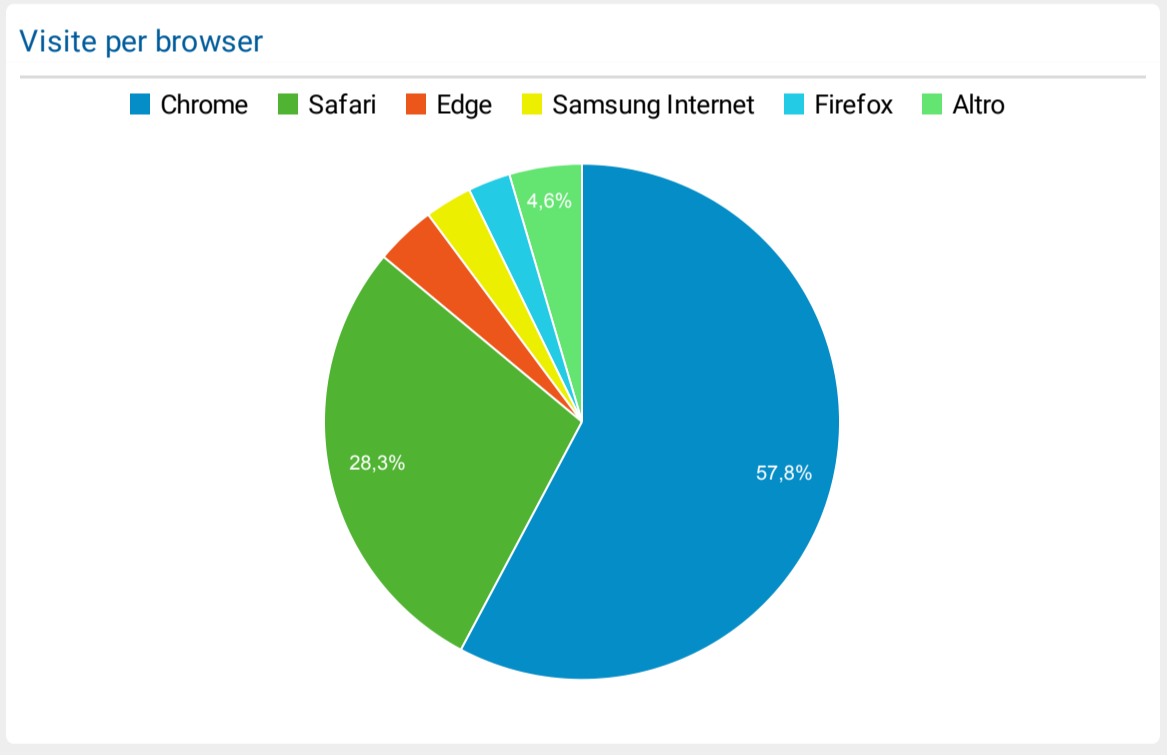

Siti referenti

Sorgente	Sessioni
lm.facebook.com	12.007
m.facebook.com	9.512
it.search.yahoo.com	5.037
l.facebook.com	4.719
unical.portaleamministrazionetrasparente.it	4.005
youtube.com	3.717
l.instagram.com	3.396
unicaladmission.it	2.642
mail.google.com	1.904
linkedin.com	1.818

Pagine più visitate

Pagina	Entrate
/portale/index.cfm	157.410
/portale/strutture/centri/centroict/schdeserviziict/mailstud/index.cfm	50.412
/portale/strutture/dipartimenti_240/discag/index.cfm	21.066
/portale/ateneo/international/studenti/unicaladmission/how_to_apply/index.cfm	17.983
/portale/strutture/dipartimenti_240/dimeg/index.cfm	17.455
/portale/ateneo/progetti/tfa/sostegno2021/index.cfm	14.753
/portale/strutture/dipartimenti_240/dsps/index.cfm	13.914
/portale/strutture/dipartimenti_240/dsu/index.cfm	13.511
/portale/portemplates/view/search_phone.cfm	13.360
/portale/ateneo/progetti/tfa/index.cfm	12.919