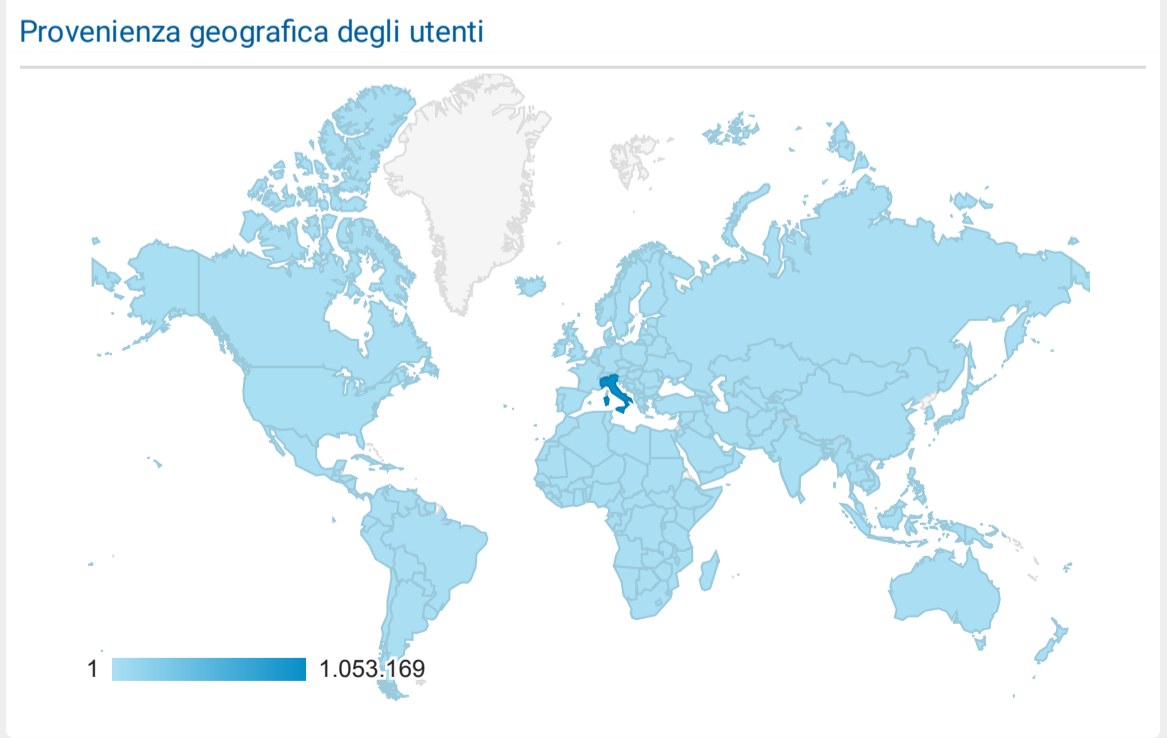

### Siti referenti

Sorgente	Sessioni
lm.facebook.com	12.007
m.facebook.com	9.512
it.search.yahoo.com	5.037
l.facebook.com	4.719
unical.portaleamministrazionetrasparente.it	4.005
youtube.com	3.717
l.instagram.com	3.396
unicaladmission.it	2.642
mail.google.com	1.904
linkedin.com	1.818

### Provenienza geografica degli utenti

Città	Sessioni
(not set)	205.969

Milan	145.528
Rome	122.806
Cosenza	118.717
Catanzaro	73.687
Bari	52.340
Catania	27.895
Lamezia Terme	25.360
Reggio Calabria	23.472
Quattromiglia	21.655