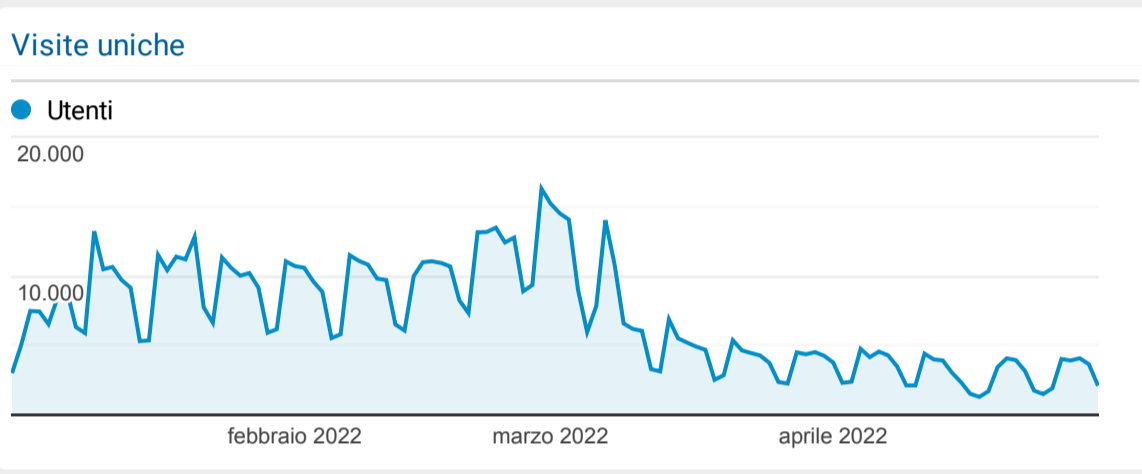

[Starter kit] Dashboard sito web PA

1 gen 2022 - 30 apr 2022

Tutti gli utenti  
100,00% Sessioni