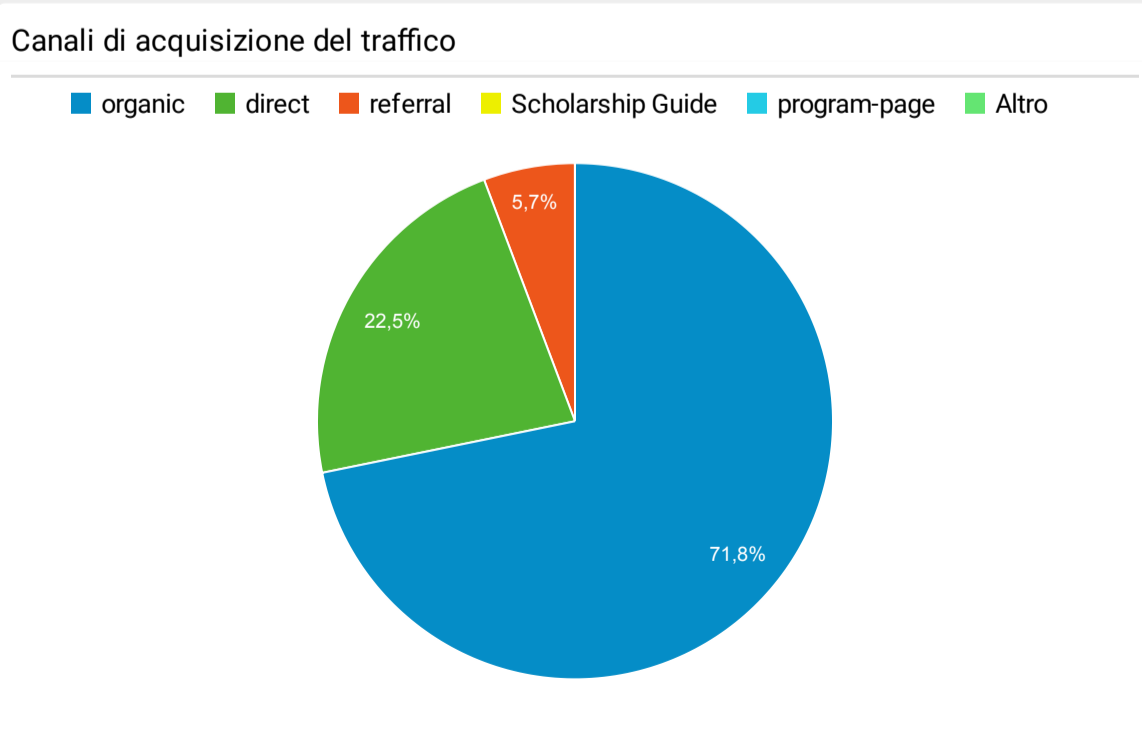

### Siti referenti

Sorgente	Sessioni
lm.facebook.com	12.007
m.facebook.com	9.512
it.search.yahoo.com	5.037
l.facebook.com	4.719
unical.portaleamministrazionetrasparente.it	4.005
youtube.com	3.717
l.instagram.com	3.396
unicaladmission.it	2.642
mail.google.com	1.904
linkedin.com	1.818

### Provenienza geografica degli utenti

Città	Sessioni
(not set)	205.969

Milan	145.528
Rome	122.806
Cosenza	118.717
Catanzaro	73.687
Bari	52.340
Catania	27.895
Lamezia Terme	25.360
Reggio Calabria	23.472
Quattromiglia	21.655